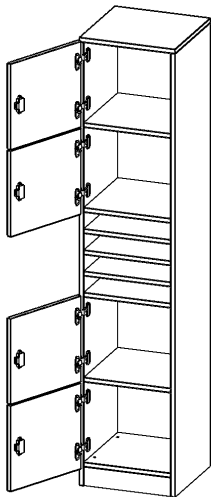

## SCHLISSFACHSCHRANK, 5 ORDNERHÖHEN - SERIE EVO180

4 SCHLISSFÄCHER, JE 1 KLEINFACH, TÜREN ÖFFNEN NACH LINKS, MIT SOCKEL (81 MM), B/H/T: 40,5X190X40 CM

### PRODUKTBESCHREIBUNG

Die evo180 Schließfach Schränke in verschiedenen Höhen, Breiten und Varianten sind ein Kernstück unseres evo180 Schrankwandprogrammes. Die Rückwand ist als Sichtrückwand ausgeführt, dementsprechend eignen sich alle evo180 Einzelschränke oder Schrankwände auch als Raumteiler.

### EIGENSCHAFTEN

- 4 Türen, abschließbar
- mit Postfach als Kleinfach
- Sichtrückwand
- Höhe 190 cm
- mit Sockel
- Türen öffnen nach links

### Zubehör

Freistehend

21.11.2024  
Seite 1/2

Artikelnummer	F4145SFFLI	
Breite / Höhe / Tiefe	405 mm / 1900 mm / 400 mm	15.9" / 74.8" / 15.7"
Ordnerhöhen	5	
Fächer	4	
Montageart	Freistehend	
Einsatzbereich	Grundschule, Weiterführende Schule, Büro und Objekt, Konferenzraum	
Material	Melaminplatte	
Bauart	Abschließbar	
Produktlinie	evo180	