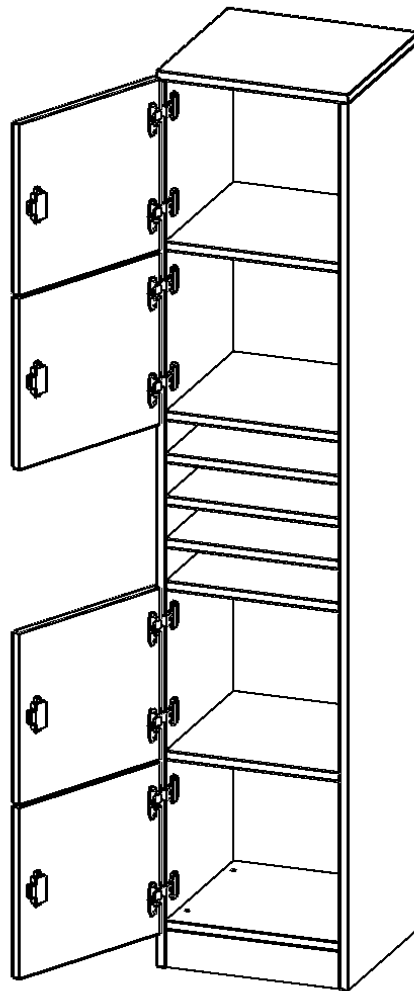

## SCHLISSFACHSCHRANK, 5 ORDNERHÖHEN - SERIE EVO180

4 SCHLISSFÄCHER, JE 1 KLEINFACH, TÜREN ÖFFNEN NACH LINKS, MIT SOCKEL (81 MM), B/H/T: 40,5X190X40 CM

### PRODUKTBESCHREIBUNG

Die evo180 Schließfach Schränke in verschiedenen Höhen, Breiten und Varianten sind ein Kernstück unseres evo180 Schrankwandprogrammes. Die Rückwand ist als Sichtrückwand ausgeführt, dementsprechend eignen sich alle evo180 Einzelschränke oder Schrankwände auch als Raumteiler.

### EIGENSCHAFTEN

- 4 Türen, abschließbar
- mit Postfach als Kleinfach
- Sichtrückwand
- Höhe 190 cm
- mit Sockel
- Türen öffnen nach links

### Zubehör

Freistehend

21.11.2024  
Seite 1/2

Artikelnummer	F4145SFFLI	
Breite / Höhe / Tiefe	405 mm / 1900 mm / 400 mm	15.9" / 74.8" / 15.7"
Ordnerhöhen	5	
Fächer	4	
Montageart	Freistehend	
Einsatzbereich	Grundschule, Weiterführende Schule, Büro und Objekt, Konferenzraum	
Material	Melaminplatte	
Bauart	Abschließbar	
Produktlinie	evo180	