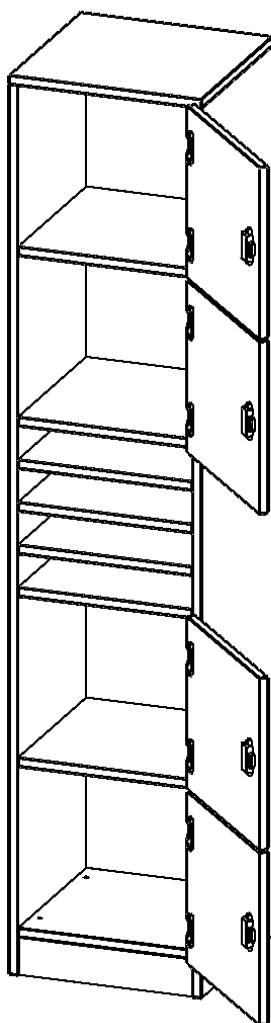

SCHLISSFACHSCHRANK, 5 ORDNERHÖHEN - SERIE EVO180

4 SCHLISSFÄCHER, JE 1 KLEINFACH, TÜREN ÖFFNEN NACH RECHTS, MIT SOCKEL (81 MM), B/H/T: 40,5X190X40 CM

PRODUKTBESCHREIBUNG

Die evo180 Schließfach Schränke in verschiedenen Höhen, Breiten und Varianten sind ein Kernstück unseres evo180 Schrankwandprogrammes. Die Rückwand ist als Sichtrückwand ausgeführt, dementsprechend eignen sich alle evo180 Einzelschränke oder Schrankwände auch als Raumteiler.

Die Schließfächer sind mittels Schloss abschließbar. Zu jedem Fach gibt es bei dieser Variante ein Kleinfach dazu, das Sie beispielsweise als Postfach verwenden können.

Alle Schließfach Schränke werden aus melaminharzbeschichteter E1 Feinspanplatte gefertigt, die FSC zertifiziert und formaldehydfrei sind. Als Kanten verwenden wir besonders robuste 2 mm starke ABS Kanten, die unter hoher Temperatur fest verleimt werden. Bitte wählen Sie Ihr Wunschdekor aus unserer Dekorpalette aus. Die Einlegeböden sind im Raster von 32 mm verstellbar. Unsere hochwertigen Bodenträger verfügen über einen "Ausziehstop", so wird verhindert, dass Böden mit Inhalt darauf aus dem Regal oder Schrank rutschen können. Die Türen lassen sich dank 270° öffnender Scharniere an den Korpus anlegen. Sie sind mit einem Schloss verschließbar. An den Türen befindet sich eine Staublippe.

Konfigurieren Sie Ihren Wunsch Schließfach Schrank indem Sie bei den angebotenen Varianten Ihre Auswahl treffen.

EIGENSCHAFTEN

- 4 Türen, abschließbar
- mit Postfach als Kleinfach
- Sichtrückwand
- Höhe 190 cm
- mit Sockel
- Türen öffnen nach rechts

Zubehör

Freistehend

Artikelnummer	F4145SFFRE	
Breite / Höhe / Tiefe	405 mm / 1900 mm / 400 mm	15.9" / 74.8" / 15.7"
Ordnerhöhen	5	
Fächer	4	
Montageart	Freistehend	
Einsatzbereich	Grundschule, Weiterführende Schule, Büro und Objekt, Konferenzraum	
Material	Melaminplatte	
Bauart	Abschließbar	
Produktlinie	evo180	