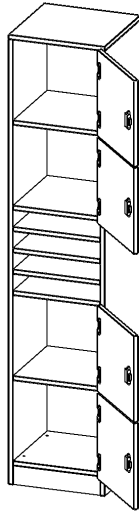

SCHLISSFACHSCHRANK, 5 ORDNERHÖHEN - SERIE EVO180

4 SCHLISSFÄCHER, JE 1 KLEINFACH, TÜREN ÖFFNEN NACH RECHTS, MIT SOCKEL (81 MM), B/H/T: 40,5X190X40 CM

PRODUKTBESCHREIBUNG

Die evo180 Schließfach Schränke in verschiedenen Höhen, Breiten und Varianten sind ein Kernstück unseres evo180 Schrankwandprogrammes. Die Rückwand ist als Sichtrückwand ausgeführt, dementsprechend eignen sich alle evo180 Einzelschränke oder Schrankwände auch als Raumteiler.

Die Schließfächer sind mittels Schloss abschließbar. Zu jedem Fach gibt es bei dieser Variante ein Kleinfach dazu, das Sie beispielsweise als Postfach verwenden können.

Alle Schließfach Schränke werden aus melaminharzbeschichteter E1 Feinspanplatte gefertigt, die FSC zertifiziert und formaldehydfrei sind. Als Kanten verwenden wir besonders robuste 2 mm starke ABS Kanten, die unter hoher Temperatur fest verleimt werden. Bitte wählen Sie Ihr Wunschdekor aus unserer Dekorpalette aus. Die Einlegeböden sind im Raster von 32 mm verstellbar. Unsere hochwertigen Bodenträger verfügen über einen "Ausziehstop", so wird verhindert, dass Böden mit Inhalt darauf aus dem Regal oder Schrank rutschen können. Die Türen lassen sich dank 270° öffnender Scharniere an den Korpus anlegen. Sie sind mit einem Schloss verschließbar. An den Türen befindet sich eine Staublippe.

Konfigurieren Sie Ihren Wunsch Schließfach Schrank indem Sie bei den angebotenen Varianten Ihre Auswahl treffen.

EIGENSCHAFTEN

- 4 Türen, abschließbar
- mit Postfach als Kleinfach
- Sichtrückwand
- Höhe 190 cm
- mit Sockel
- Türen öffnen nach rechts

Zubehör

Freistehend

Artikelnummer	F4145SFFRE	
Breite / Höhe / Tiefe	405 mm / 1900 mm / 400 mm	15.9" / 74.8" / 15.7"
Ordnerhöhen	5	
Fächer	4	
Montageart	Freistehend	
Einsatzbereich	Grundschule, Weiterführende Schule, Büro und Objekt, Konferenzraum	
Material	Melaminplatte	
Bauart	Abschließbar	
Produktlinie	evo180	