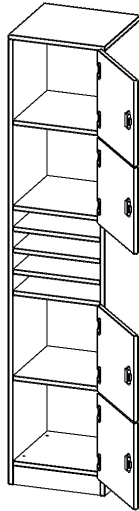

SCHLISSFACHSCHRANK, 5 ORDNERHÖHEN - SERIE EVO180

4 SCHLISSFÄCHER, JE 1 KLEINFACH, TÜREN ÖFFNEN NACH RECHTS, MIT SOCKEL (81 MM), B/H/T: 40,5X190X40 CM

PRODUKTBESCHREIBUNG

Die evo180 Schließfach Schränke in verschiedenen Höhen, Breiten und Varianten sind ein Kernstück unseres evo180 Schrankwandprogrammes. Die Rückwand ist als Sichrückwand ausgeführt, dementsprechend eignen sich alle evo180 Einzelschränke oder Schrankwände auch als Raumteiler.

Die Schließfächer sind mittels Schloss abschließbar. Zu jedem Fach gibt es bei dieser Variante ein Kleinfach dazu, das Sie beispielsweise als Postfach verwenden können.

Alle Schließfach Schränke werden aus melaminharzbeschichteter E1 Feinspanplatte gefertigt, die FSC zertifiziert und formaldehydfrei sind. Als Kanten verwenden wir besonders robuste 2 mm starke ABS Kanten, die unter hoher Temperatur fest verleimt werden. Bitte wählen Sie Ihr Wunschdekor aus unserer Dekorpalette aus. Die Einlegeböden sind im Raster von 32 mm verstellbar. Unsere hochwertigen Bodenträger verfügen über einen "Ausziehstop", so wird verhindert, dass Böden mit Inhalt darauf aus dem Regal oder Schrank rutschen können. Die Türen lassen sich dank 270° öffnender Scharniere an den Korpus anlegen. Sie sind mit einem Schloss verschließbar. An den Türen befindet sich eine Staublippe.

Konfigurieren Sie Ihren Wunsch Schließfach Schrank indem Sie bei den angebotenen Varianten Ihre Auswahl treffen.

EIGENSCHAFTEN

- 4 Türen, abschließbar
- mit Postfach als Kleinfach
- Sichrückwand
- Höhe 190 cm
- mit Sockel
- Türen öffnen nach rechts

Zubehör

Freistehend

Artikelnummer	F4145SFFRE	
Breite / Höhe / Tiefe	405 mm / 1900 mm / 400 mm	15.9" / 74.8" / 15.7"
Ordnerhöhen	5	
Fächer	4	
Montageart	Freistehend	
Einsatzbereich	Grundschule, Weiterführende Schule, Büro und Objekt, Konferenzraum	
Material	Melaminplatte	
Bauart	Abschließbar	
Produktlinie	evo180	