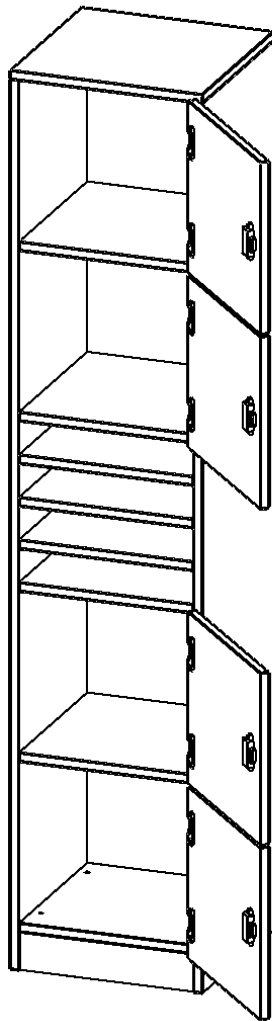

SCHLISSFACHSCHRANK, 5 ORDNERHÖHEN - SERIE EVO180

4 SCHLISSFÄCHER, JE 1 KLEINFACH, TÜREN ÖFFNEN NACH RECHTS, MIT SOCKEL (81 MM), B/H/T: 40,5X190X40 CM

PRODUKTBESCHREIBUNG

Die evo180 Schließfach Schränke in verschiedenen Höhen, Breiten und Varianten sind ein Kernstück unseres evo180 Schrankwandprogrammes. Die Rückwand ist als Sichrückwand ausgeführt, dementsprechend eignen sich alle evo180 Einzelschränke oder Schrankwände auch als Raumteiler.

Die Schließfächer sind mittels Schloss abschließbar. Zu jedem Fach gibt es bei dieser Variante ein Kleinfach dazu, das Sie beispielsweise als Postfach verwenden können.

Alle Schließfach Schränke werden aus melaminharzbeschichteter E1 Feinspanplatte gefertigt, die FSC zertifiziert und formaldehydfrei sind. Als Kanten verwenden wir besonders robuste 2 mm starke ABS Kanten, die unter hoher Temperatur fest verleimt werden. Bitte wählen Sie Ihr Wunschdekor aus unserer Dekorpalette aus. Die Einlegeböden sind im Raster von 32 mm verstellbar. Unsere hochwertigen Bodenträger verfügen über einen "Ausziehstop", so wird verhindert, dass Böden mit Inhalt darauf aus dem Regal oder Schrank rutschen können. Die Türen lassen sich dank 270° öffnender Scharniere an den Korpus anlegen. Sie sind mit einem Schloss verschließbar. An den Türen befindet sich eine Staublippe.

Konfigurieren Sie Ihren Wunsch Schließfach Schrank indem Sie bei den angebotenen Varianten Ihre Auswahl treffen.

EIGENSCHAFTEN

- 4 Türen, abschließbar
- mit Postfach als Kleinfach
- Sichrückwand
- Höhe 190 cm
- mit Sockel
- Türen öffnen nach rechts

Zubehör

Freistehend

Artikelnummer	F4145SFFRE	
Breite / Höhe / Tiefe	405 mm / 1900 mm / 400 mm	15.9" / 74.8" / 15.7"
Ordnerhöhen	5	
Fächer	4	
Montageart	Freistehend	
Einsatzbereich	Grundschule, Weiterführende Schule, Büro und Objekt, Konferenzraum	
Material	Melaminplatte	
Bauart	Abschließbar	
Produktlinie	evo180	