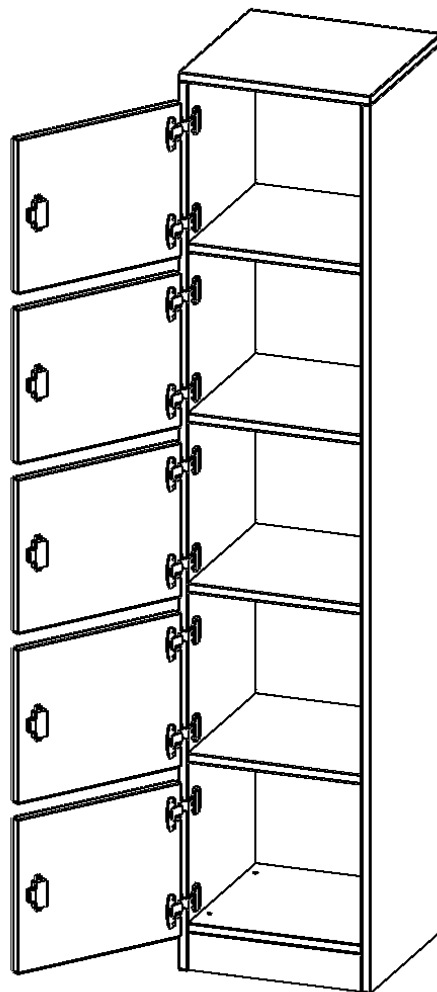

### PRODUKTBESCHREIBUNG

Die evo180 Schließfach Schränke in verschiedenen Höhen, Breiten und Varianten sind ein Kernstück unseres evo180 Schrankwandprogrammes. Die Rückwand ist als Sichrückwand ausgeführt, dementsprechend eignen sich alle evo180 Einzelschränke oder Schrankwände auch als Raumteiler.

Alle Schließfach Schränke werden aus melaminharzbeschichteter E1 Feinspanplatte gefertigt, die FSC zertifiziert und formaldehydfrei sind. Als Kanten verwenden wir besonders robuste 2 mm starke ABS Kanten, die unter hoher Temperatur fest verleimt werden. Bitte wählen Sie Ihr Wunschdekor aus unserer Dekorpalette aus. Die Einlegeböden sind im Raster von 32 mm verstellbar. Unsere hochwertigen Bodenträger verfügen über einen "Ausziehstop", so wird verhindert, dass Böden mit Inhalt darauf aus dem Regal oder Schrank rutschen können. Die Türen lassen sich dank 270° offener Scharniere an den Korpus anlegen. Sie sind mit einem Schloss verschließbar. An den Türen befindet sich eine Staublippe.

### EIGENSCHAFTEN

- Schließfachschrank
- 5 Türen, abschließbar
- Sichrückwand
- Höhe 190 cm
- mit Sockel
- Türen öffnen nach links
- mit Breifeinwurf

### Zubehör

Freistehend

Artikelnummer	F4155SFBL	
Breite / Höhe / Tiefe	405 mm / 1900 mm / 500 mm	15.9" / 74.8" / 19.7"
Ordnerhöhen	5	
Fächer	5	
Montageart	Freistehend	
Einsatzbereich	Grundschule, Weiterführende Schule, Büro und Objekt, Konferenzraum	
Material	Melaminplatte	
Bauart	Abschließbar	
Produktlinie	evo180	