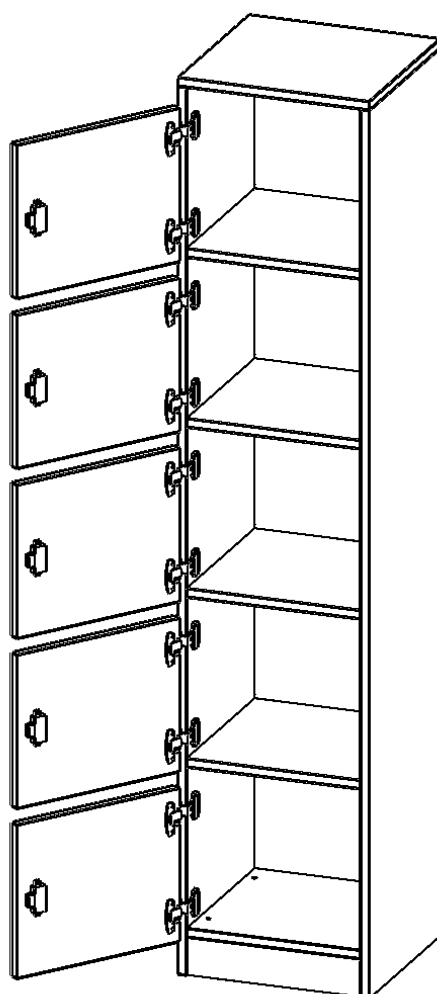

PRODUKTBESCHREIBUNG

Die evo180 Schließfach Schränke in verschiedenen Höhen, Breiten und Varianten sind ein Kernstück unseres evo180 Schrankwandprogrammes. Die Rückwand ist als Sichrückwand ausgeführt, dementsprechend eignen sich alle evo180 Einzelschränke oder Schrankwände auch als Raumteiler.

Alle Schließfach Schränke werden aus melaminharzbeschichteter E1 Feinspanplatte gefertigt, die FSC zertifiziert und formaldehydfrei sind. Als Kanten verwenden wir besonders robuste 2 mm starke ABS Kanten, die unter hoher Temperatur fest verleimt werden. Bitte wählen Sie Ihr Wunschdekor aus unserer Dekorpalette aus. Die Einlegeböden sind im Raster von 32 mm verstellbar. Unsere hochwertigen Bodenträger verfügen über einen "Ausziehstop", so wird verhindert, dass Böden mit Inhalt darauf aus dem Regal oder Schrank rutschen können. Die Türen lassen sich dank 270° offener Scharniere an den Korpus anlegen. Sie sind mit einem Schloss verschließbar. An den Türen befindet sich eine Staublippe.

Konfigurieren Sie Ihren Wunsch Schließfach Schrank indem Sie bei den angebotenen Varianten Ihre Auswahl treffen.

EIGENSCHAFTEN

- Schließfachschrank
- 5 Türen, abschließbar
- Sichrückwand
- Höhe 190 cm
- mit Sockel
- Türen öffnen nach links
- mit Breifeinwurf

Zubehör

Freistehend

Artikelnummer	F4155SFBL	
Breite / Höhe / Tiefe	405 mm / 1900 mm / 500 mm	15.9" / 74.8" / 19.7"
Ordnerhöhen	5	
Fächer	5	
Montageart	Freistehend	
Einsatzbereich	Grundschule, Weiterführende Schule, Büro und Objekt, Konferenzraum	
Material	Melaminplatte	
Bauart	Abschließbar	
Produktlinie	evo180	