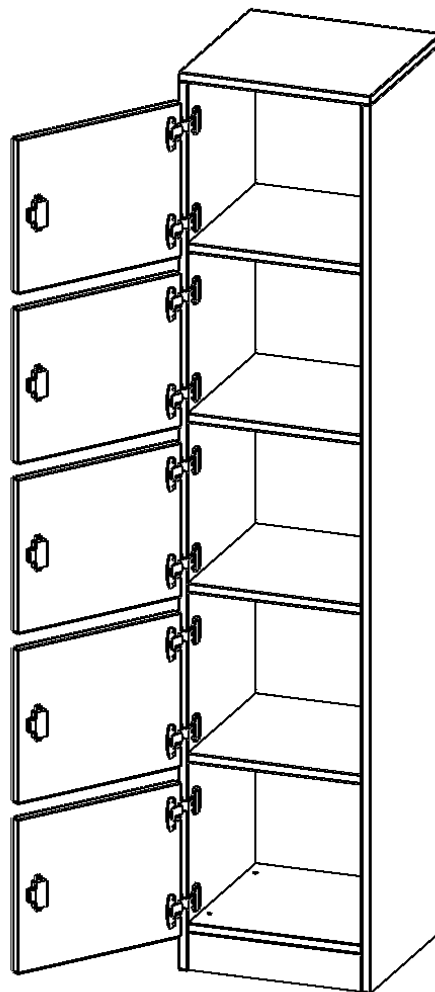

PRODUKTBESCHREIBUNG

Die evo180 Schließfach Schränke in verschiedenen Höhen, Breiten und Varianten sind ein Kernstück unseres evo180 Schrankwandprogrammes. Die Rückwand ist als Sichrückwand ausgeführt, dementsprechend eignen sich alle evo180 Einzelschränke oder Schrankwände auch als Raumteiler.

Alle Schließfach Schränke werden aus melaminharzbeschichteter E1 Feinspanplatte gefertigt, die FSC zertifiziert und formaldehydfrei sind. Als Kanten verwenden wir besonders robuste 2 mm starke ABS Kanten, die unter hoher Temperatur fest verleimt werden. Bitte wählen Sie Ihr Wunschdekor aus unserer Dekorpalette aus. Die Einlegeböden sind im Raster von 32 mm verstellbar. Unsere hochwertigen Bodenträger verfügen über einen "Ausziehstop", so wird verhindert, dass Böden mit Inhalt darauf aus dem Regal oder Schrank rutschen können. Die Türen lassen sich dank 270° offener Scharniere an den Korpus anlegen. Sie sind mit einem Schloss verschließbar. An den Türen befindet sich eine Staublippe.

Konfigurieren Sie Ihren Wunsch Schließfach Schrank indem Sie bei den angebotenen Varianten Ihre Auswahl treffen.

EIGENSCHAFTEN

- Schließfachschränk
- 5 Türen, abschließbar
- Sichrückwand
- Höhe 190 cm
- mit Sockel
- Türen öffnen nach links
- mit Breifeinwurf

Zubehör

Freistehend

Artikelnummer	F4145SFBLI	
Breite / Höhe / Tiefe	405 mm / 1900 mm / 400 mm	15.9" / 74.8" / 15.7"
Ordnerhöhen	5	
Fächer	5	
Montageart	Freistehend	
Einsatzbereich	Grundschule, Weiterführende Schule, Büro und Objekt, Konferenzraum	
Material	Melaminplatte	
Bauart	Abschließbar	
Produktlinie	evo180	