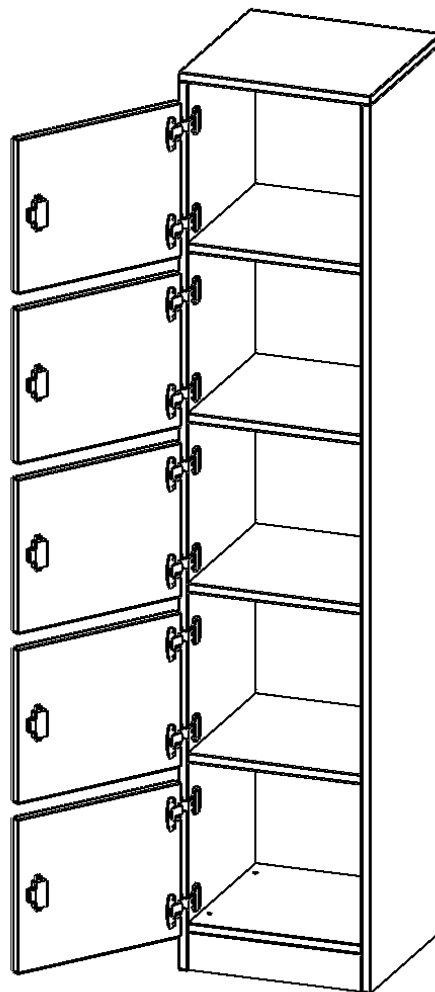

PRODUKTBESCHREIBUNG

Die evo180 Schließfach Schränke in verschiedenen Höhen, Breiten und Varianten sind ein Kernstück unseres evo180 Schrankwandprogrammes. Die Rückwand ist als Sichrückwand ausgeführt, dementsprechend eignen sich alle evo180 Einzelschränke oder Schrankwände auch als Raumteiler.

Alle Schließfach Schränke werden aus melaminharzbeschichteter E1 Feinspanplatte gefertigt, die FSC zertifiziert und formaldehydfrei sind. Als Kanten verwenden wir besonders robuste 2 mm starke ABS Kanten, die unter hoher Temperatur fest verleimt werden. Bitte wählen Sie Ihr Wunschdekor aus unserer Dekorpalette aus. Die Einlegeböden sind im Raster von 32 mm verstellbar. Unsere hochwertigen Bodenträger verfügen über einen "Ausziehstop", so wird verhindert, dass Böden mit Inhalt darauf aus dem Regal oder Schrank rutschen können. Die Türen lassen sich dank 270° offener Scharniere an den Korpus anlegen. Sie sind mit einem Schloss verschließbar. An den Türen befindet sich eine Staublippe.

Konfigurieren Sie Ihren Wunsch Schließfach Schrank indem Sie bei den angebotenen Varianten Ihre Auswahl treffen.

EIGENSCHAFTEN

- Schließfachschrank
- 5 Türen, abschließbar
- Sichrückwand
- Höhe 190 cm
- mit Sockel
- Türen öffnen nach links
- mit Breifeinwurf

Zubehör

Freistehend

Artikelnummer	F4145SFBLI	
Breite / Höhe / Tiefe	405 mm / 1900 mm / 400 mm	15.9" / 74.8" / 15.7"
Ordnerhöhen	5	
Fächer	5	
Montageart	Freistehend	
Einsatzbereich	Grundschule, Weiterführende Schule, Büro und Objekt, Konferenzraum	
Material	Melaminplatte	
Bauart	Abschließbar	
Produktlinie	evo180	