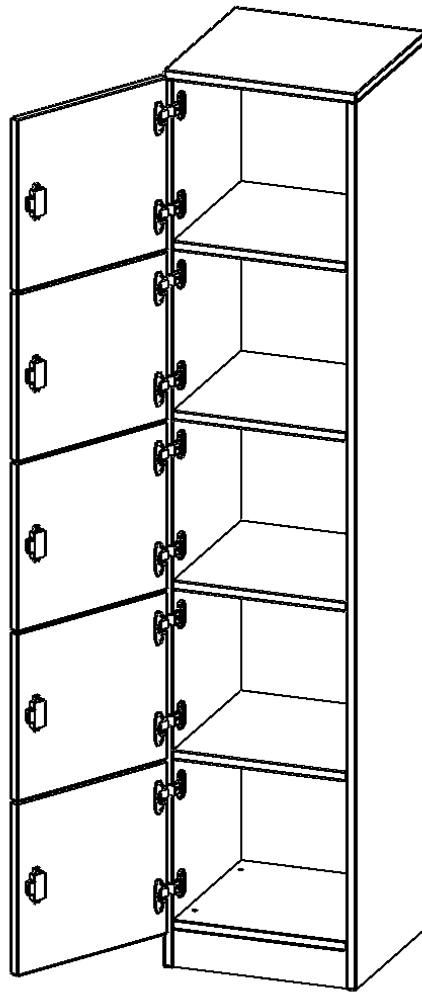

F4155SFLI

PRODUKTDATENBLATT
WWW.MOEBELWERK-NIESKY.DE

SCHLISSFACHSCHRANK, 5 ORDNERHÖHEN - SERIE EVO180

5 SCHLISSFÄCHER, TÜREN ÖFFNEN NACH LINKS, MIT SOCKEL (81 MM), B/H/T: 40,5X190X50 CM

PRODUKTBESCHREIBUNG

Alle Schließfach Schränke werden aus melaminharzbeschichteter E1 Feinspanplatte gefertigt, die FSC zertifiziert und formaldehydfrei sind. Als Kanten verwenden wir besonders robuste 2 mm starke ABS Kanten, die unter hoher Temperatur fest verleimt werden. Bitte wählen Sie Ihr Wunschdekor aus unserer Dekorpalette aus. Die Einlegeböden sind im Raster von 32 mm verstellbar. Unsere hochwertigen Bodenträger verfügen über einen "Ausziehstop", so wird verhindert, dass Böden mit Inhalt darauf aus dem Regal oder Schrank rutschen können. Die Türen lassen sich dank 270° offener Scharniere an den Korpus anlegen. Sie sind mit einem Schloss verschließbar. An den Türen befindet sich eine Staublippe.

Konfigurieren Sie Ihren Wunsch Schließfach Schrank indem Sie bei den angebotenen Varianten Ihre Auswahl treffen.

EIGENSCHAFTEN

- Schließfachschränk
- 5 Türen, abschließbar
- Sichtrückwand
- Höhe 190 cm
- mit Sockel
- Türen öffnen nach links

Zubehör

Freistehend

Artikelnummer	F4155SFLI	
Breite / Höhe / Tiefe	405 mm / 1900 mm / 500 mm	15.9" / 74.8" / 19.7"
Ordnerhöhen	5	
Fächer	5	
Montageart	Freistehend	
Einsatzbereich	Grundschule, Weiterführende Schule, Büro und Objekt, Konferenzraum	
Material	Melaminplatte	
Bauart	Abschließbar	
Produktlinie	evo180	