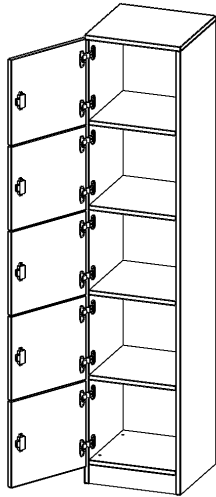

F4145SFLI

PRODUKTDATENBLATT
WWW.MOEBELWERK-NIESKY.DE

SCHLISSFACHSCHRANK, 5 ORDNERHÖHEN - SERIE EVO180

5 SCHLISSFÄCHER, TÜREN ÖFFNEN NACH LINKS, MIT SOCKEL (81 MM), B/H/T: 40,5X190X40 CM

PRODUKTBESCHREIBUNG

Die evo180 Schließfach Schränke in verschiedenen Höhen, Breiten und Varianten sind ein Kernstück unseres evo180 Schrankwandprogrammes. Die Rückwand ist als Sichtrückwand ausgeführt, dementsprechend eignen sich alle evo180 Einzelschränke oder Schrankwände auch als Raumteiler.

Die Schließfächer sind mittels Schloss abschließbar und wahlweise mit komplett geschlossener Frontblende oder verkürzter Frontblende erhältlich. Dank der verkürzten Frontblende können Briefe und Informationen in das geschlossene Fach eingeworfen werden. Bitte treffen Sie Ihre Auswahl bei der Bestellung.

Zubehör

Freistehend

Artikelnummer	F4145SFLI	
Breite / Höhe / Tiefe	405 mm / 1900 mm / 400 mm	15.9" / 74.8" / 15.7"
Ordnerhöhen	5	
Fächer	5	
Montageart	Freistehend	
Einsatzbereich	Grundschule, Weiterführende Schule, Büro und Objekt, Konferenzraum	
Material	Melaminplatte	
Bauart	Abschließbar	
Produktlinie	evo180	