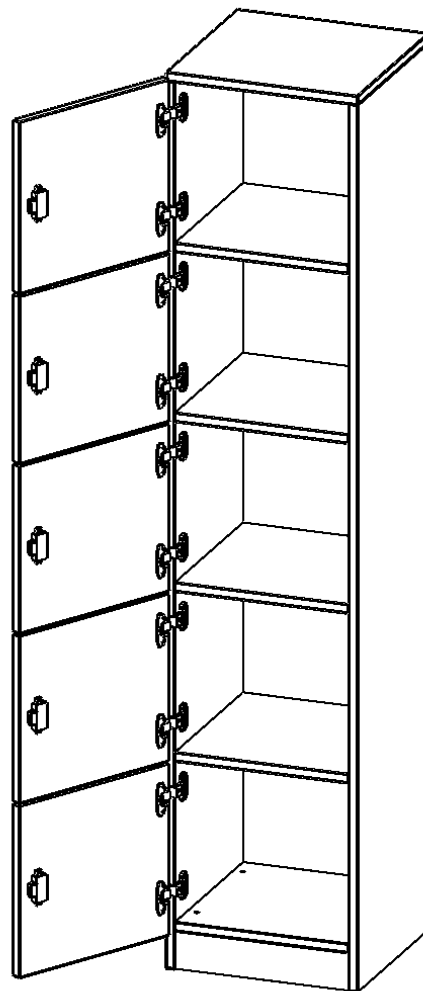

F4145SFLI

PRODUKTDATENBLATT
WWW.MOEBELWERK-NIESKY.DE

SCHLISSFACHSCHRANK, 5 ORDNERHÖHEN - SERIE EVO180

5 SCHLISSFÄCHER, TÜREN ÖFFNEN NACH LINKS, MIT SOCKEL (81 MM), B/H/T: 40,5X190X40 CM

PRODUKTBESCHREIBUNG

Alle Schließfach Schränke werden aus melaminharzbeschichteter E1 Feinspanplatte gefertigt, die FSC zertifiziert und formaldehydfrei sind. Als Kanten verwenden wir besonders robuste 2 mm starke ABS Kanten, die unter hoher Temperatur fest verleimt werden. Bitte wählen Sie Ihr Wunschdekor aus unserer Dekorpalette aus. Die Einlegeböden sind im Raster von 32 mm verstellbar. Unsere hochwertigen Bodenträger verfügen über einen "Ausziehstop", so wird verhindert, dass Böden mit Inhalt darauf aus dem Regal oder Schrank rutschen können. Die Türen lassen sich dank 270° offener Scharniere an den Korpus anlegen. Sie sind mit einem Schloss verschließbar. An den Türen befindet sich eine Staublippe.

Konfigurieren Sie Ihren Wunsch Schließfach Schrank indem Sie bei den angebotenen Varianten Ihre Auswahl treffen.

EIGENSCHAFTEN

- Schließfachschränk
- 5 Türen, abschließbar
- Sichtrückwand
- Höhe 190 cm
- mit Sockel
- Türen öffnen nach links

Zubehör

Freistehend

Artikelnummer	F4145SFLI	
Breite / Höhe / Tiefe	405 mm / 1900 mm / 400 mm	15.9" / 74.8" / 15.7"
Ordnerhöhen	5	
Fächer	5	
Montageart	Freistehend	
Einsatzbereich	Grundschule, Weiterführende Schule, Büro und Objekt, Konferenzraum	
Material	Melaminplatte	
Bauart	Abschließbar	
Produktlinie	evo180	