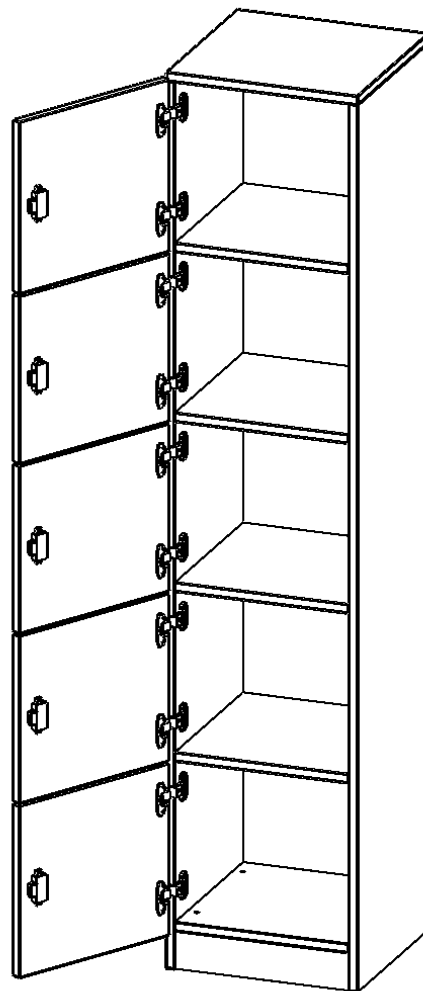

F4145SFLI

PRODUKTDATENBLATT
WWW.MOEBELWERK-NIESKY.DE

SCHLISSFACHSCHRANK, 5 ORDNERHÖHEN - SERIE EVO180

5 SCHLISSFÄCHER, TÜREN ÖFFNEN NACH LINKS, MIT SOCKEL (81 MM), B/H/T: 40,5X190X40 CM

PRODUKTBEschREIBUNG

Alle Schließfach Schränke werden aus melaminharzbeschichteter E1 Feinspanplatte gefertigt, die FSC zertifiziert und formaldehydfrei sind. Als Kanten verwenden wir besonders robuste 2 mm starke ABS Kanten, die unter hoher Temperatur fest verleimt werden. Bitte wählen Sie Ihr Wunschdekor aus unserer Dekorpalette aus. Die Einlegeböden sind im Raster von 32 mm verstellbar. Unsere hochwertigen Bodenträger verfügen über einen "Ausziehstop", so wird verhindert, dass Böden mit Inhalt darauf aus dem Regal oder Schrank rutschen können. Die Türen lassen sich dank 270° offener Scharniere an den Korpus anlegen. Sie sind mit einem Schloss verschließbar. An den Türen befindet sich eine Staublippe.

Konfigurieren Sie Ihren Wunsch Schließfach Schrank indem Sie bei den angebotenen Varianten Ihre Auswahl treffen.

EIGENSCHAFTEN

- Schließfachschränk
- 5 Türen, abschließbar
- Sichtrückwand
- Höhe 190 cm
- mit Sockel
- Türen öffnen nach links

Zubehör

Freistehend

Artikelnummer	F4145SFLI	
Breite / Höhe / Tiefe	405 mm / 1900 mm / 400 mm	15.9" / 74.8" / 15.7"
Ordnerhöhen	5	
Fächer	5	
Montageart	Freistehend	
Einsatzbereich	Grundschule, Weiterführende Schule, Büro und Objekt, Konferenzraum	
Material	Melaminplatte	
Bauart	Abschließbar	
Produktlinie	evo180	