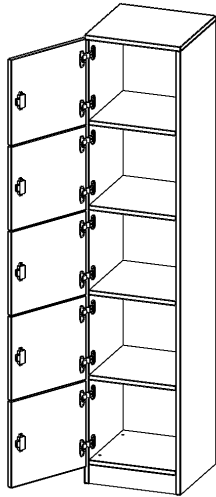

F4145SFLI

PRODUKTDATENBLATT
WWW.MOEBELWERK-NIESKY.DE

SCHLISSFACHSCHRANK, 5 ORDNERHÖHEN - SERIE EVO180

5 SCHLISSFÄCHER, TÜREN ÖFFNEN NACH LINKS, MIT SOCKEL (81 MM), B/H/T: 40,5X190X40 CM

PRODUKTBEschREIBUNG

Die evo180 Schließfach Schränke in verschiedenen Höhen, Breiten und Varianten sind ein Kernstück unseres evo180 Schrankwandprogrammes. Die Rückwand ist als Sichtrückwand ausgeführt, dementsprechend eignen sich alle evo180 Einzelschränke oder Schrankwände auch als Raumteiler.

Die Schließfächer sind mittels Schloss abschließbar und wahlweise mit komplett geschlossener Frontblende oder verkürzter Frontblende erhältlich. Dank der verkürzten Frontblende können Briefe und Informationen in das geschlossene Fach eingeworfen werden. Bitte treffen Sie Ihre Auswahl bei der Bestellung.

Zubehör

Freistehend

Artikelnummer	F4145SFLI	
Breite / Höhe / Tiefe	405 mm / 1900 mm / 400 mm	15.9" / 74.8" / 15.7"
Ordnerhöhen	5	
Fächer	5	
Montageart	Freistehend	
Einsatzbereich	Grundschule, Weiterführende Schule, Büro und Objekt, Konferenzraum	
Material	Melaminplatte	
Bauart	Abschließbar	
Produktlinie	evo180	