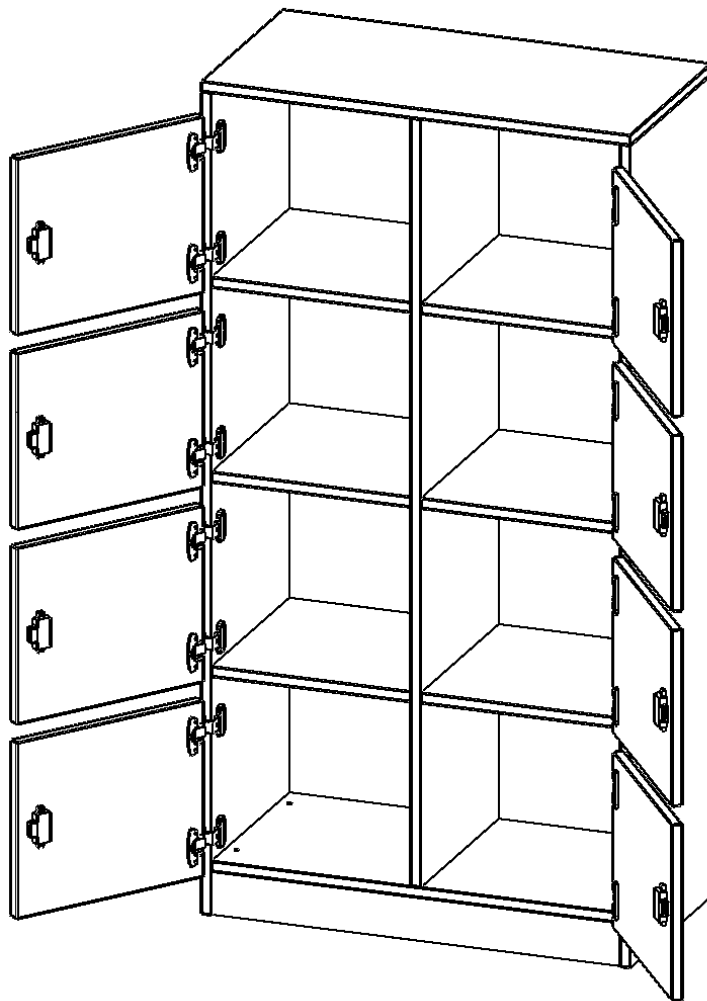

F8044SFB

PRODUKTDATENBLATT
WWW.MOEBELWERK-NIESKY.DE

SCHLISSFACHSCHRANK, 4 ORDNERHÖHEN - SERIE EVO180

8 SCHLISSFÄCHER, MIT BRIEFSCHLITZ, MIT SOCKEL (81 MM), B/H/T: 80X154X40 CM

PRODUKTBESCHREIBUNG

Die evo180 Schließfach Schränke in verschiedenen Höhen, Breiten und Varianten sind ein Kernstück unseres evo180 Schrankwandprogrammes. Die Rückwand ist als Sichrückwand ausgeführt, dementsprechend eignen sich alle evo180 Einzelschränke oder Schrankwände auch als Raumteiler.

Alle Schließfach Schränke werden aus melaminharzbeschichteter E1 Feinspanplatte gefertigt, die FSC zertifiziert und formaldehydfrei sind. Als Kanten verwenden wir besonders robuste 2 mm starke ABS Kanten, die unter hoher Temperatur fest verleimt werden. Bitte wählen Sie Ihr Wunschdekor aus unserer Dekorpalette aus. Die Einlegeböden sind im Raster von 32 mm verstellbar. Unsere hochwertigen Bodenträger verfügen über einen "Ausziehstop", so wird verhindert, dass Böden mit Inhalt darauf aus dem Regal oder Schrank rutschen können. Die Türen lassen sich dank 270° offener Scharniere an den Korpus anlegen. Sie sind mit einem Schloss verschließbar. An den Türen befindet sich eine Staublippe.

Konfigurieren Sie Ihren Wunsch Schließfach Schrank indem Sie bei den angebotenen Varianten Ihre Auswahl treffen.

EIGENSCHAFTEN

- Schließfachschränk
- 8 Türen, abschließbar
- Sichrückwand
- Höhe 154 cm
- mit Sockel
- Türen mit Briefeinwurf

Zubehör

Freistehend

Artikelnummer	F8044SFB	
Breite / Höhe / Tiefe	800 mm / 1540 mm / 400 mm	31.5" / 60.6" / 15.7"
Ordnerhöhen	4	
Fächer	8	
Montageart	Freistehend	
Einsatzbereich	Grundschule, Weiterführende Schule, Büro und Objekt, Konferenzraum	
Material	Melaminplatte	
Bauart	Abschließbar, Untermodul	
Produktlinie	evo180	