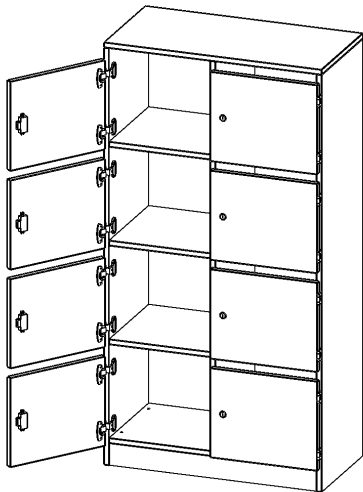

F8044SFB

PRODUKTDATENBLATT
WWW.MOEBELWERK-NIESKY.DE

SCHLISSFACHSCHRANK, 4 ORDNERHÖHEN - SERIE EVO180

8 SCHLISSFÄCHER, MIT BRIEFSCHLITZ, MIT SOCKEL (81 MM), B/H/T: 80X154X40 CM

PRODUKTBESCHREIBUNG

Die evo180 Schließfach Schränke in verschiedenen Höhen, Breiten und Varianten sind ein Kernstück unseres evo180 Schrankwandprogrammes. Die Rückwand ist als Sichrückwand ausgeführt, dementsprechend eignen sich alle evo180 Einzelschränke oder Schrankwände auch als Raumteiler.

Die Schließfächer sind mittels Schloss abschließbar und wahlweise mit komplett geschlossener Frontblende oder verkürzter Frontblende erhältlich. Dank der verkürzten Frontblende können Briefe und Informationen in das geschlossene Fach eingeworfen werden. Bitte treffen Sie Ihre Auswahl bei der Bestellung.

Alle Schließfach Schränke werden aus melaminharzbeschichteter E1 Feinspanplatte gefertigt, die FSC zertifiziert und formaldehydfrei sind. Als Kanten verwenden wir besonders robuste 2 mm starke ABS Kanten, die unter hoher Temperatur fest verleimt werden. Bitte wählen Sie Ihr Wunschdekor aus unserer Dekorpalette aus. Die Einlegeböden sind im Raster von 32 mm verstellbar. Unsere hochwertigen Bodenträger verfügen über einen "Ausziehstop", so wird verhindert, dass Böden mit Inhalt darauf aus dem Regal oder Schrank rutschen können. Die Türen lassen sich dank 270° offener Scharniere an den Korpus anlegen. Sie sind mit einem Schloss verschließbar. An den Türen befindet sich eine Staublippe.

Zubehör

Freistehend

Artikelnummer	F8044SFB	
Breite / Höhe / Tiefe	800 mm / 1540 mm / 400 mm	31.5" / 60.6" / 15.7"
Ordnerhöhen	4	
Fächer	8	
Montageart	Freistehend	
Einsatzbereich	Grundschule, Weiterführende Schule, Büro und Objekt, Konferenzraum	
Material	Melaminplatte	
Bauart	Abschließbar, Untermodul	
Produktlinie	evo180	