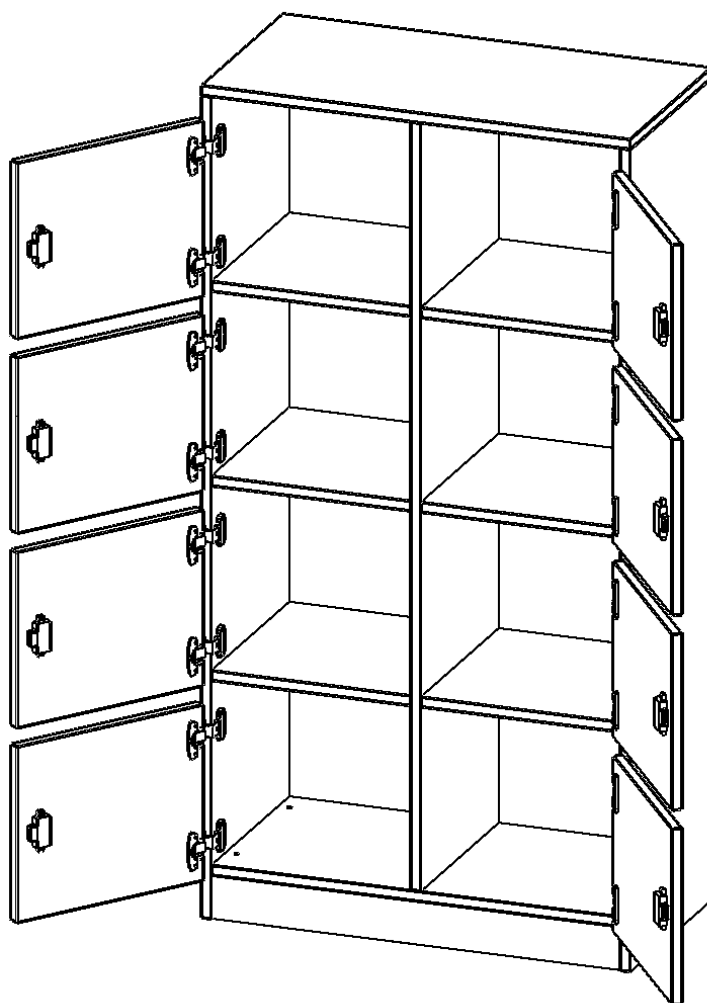

F8044SFB

PRODUKTDATENBLATT
WWW.MOEBELWERK-NIESKY.DE

SCHLISSFACHSCHRANK, 4 ORDNERHÖHEN - SERIE EVO180

8 SCHLISSFÄCHER, MIT BRIEFSCHLITZ, MIT SOCKEL (81 MM), B/H/T: 80X154X40 CM

PRODUKTBESCHREIBUNG

Die evo180 Schließfach Schränke in verschiedenen Höhen, Breiten und Varianten sind ein Kernstück unseres evo180 Schrankwandprogrammes. Die Rückwand ist als Sichrückwand ausgeführt, dementsprechend eignen sich alle evo180 Einzelschränke oder Schrankwände auch als Raumteiler.

Alle Schließfach Schränke werden aus melaminharzbeschichteter E1 Feinspanplatte gefertigt, die FSC zertifiziert und formaldehydfrei sind. Als Kanten verwenden wir besonders robuste 2 mm starke ABS Kanten, die unter hoher Temperatur fest verleimt werden. Bitte wählen Sie Ihr Wunschdekor aus unserer Dekorpalette aus. Die Einlegeböden sind im Raster von 32 mm verstellbar. Unsere hochwertigen Bodenträger verfügen über einen "Ausziehstop", so wird verhindert, dass Böden mit Inhalt darauf aus dem Regal oder Schrank rutschen können. Die Türen lassen sich dank 270° offener Scharniere an den Korpus anlegen. Sie sind mit einem Schloss verschließbar. An den Türen befindet sich eine Staublippe.

Konfigurieren Sie Ihren Wunsch Schließfach Schrank indem Sie bei den angebotenen Varianten Ihre Auswahl treffen.

EIGENSCHAFTEN

- Schließfachschränk
- 8 Türen, abschließbar
- Sichrückwand
- Höhe 154 cm
- mit Sockel
- Türen mit Briefeinwurf

Zubehör

Freistehend

Artikelnummer	F8044SFB	
Breite / Höhe / Tiefe	800 mm / 1540 mm / 400 mm	31.5" / 60.6" / 15.7"
Ordnerhöhen	4	
Fächer	8	
Montageart	Freistehend	
Einsatzbereich	Grundschule, Weiterführende Schule, Büro und Objekt, Konferenzraum	
Material	Melaminplatte	
Bauart	Abschließbar, Untermodul	
Produktlinie	evo180	