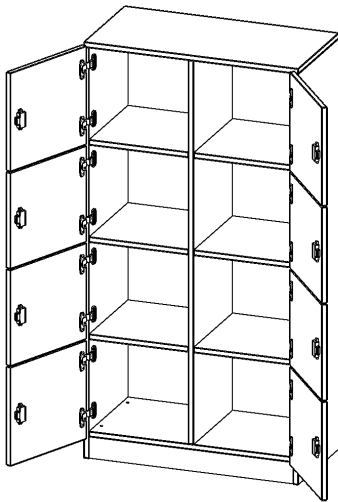

## SCHLISSFACHSCHRANK, 4 ORDNERHÖHEN - SERIE EVO180

8 SCHLISSFÄCHER, MIT SOCKEL (81 MM), B/H/T: 80X154X40 CM

### PRODUKTBESCHREIBUNG

Die evo180 Schließfach Schränke in verschiedenen Höhen, Breiten und Varianten sind ein Kernstück unseres evo180 Schrankwandprogrammes. Die Rückwand ist als Sichrückwand ausgeführt, dementsprechend eignen sich alle evo180 Einzelschränke oder Schrankwände auch als Raumteiler.

Die Schließfächer sind mittels Schloss abschließbar und wahlweise mit komplett geschlossener Frontblende oder verkürzter Frontblende erhältlich. Dank der verkürzten Frontblende können Briefe und Informationen in das geschlossene Fach eingeworfen werden. Bitte treffen Sie Ihre Auswahl bei der Bestellung.

### Zubehör

Freistehend

Artikelnummer	F8044SF	
Breite / Höhe / Tiefe	800 mm / 1540 mm / 400 mm	31.5" / 60.6" / 15.7"
Ordnerhöhen	4	
Fächer	8	
Montageart	Freistehend	
Einsatzbereich	Grundschule, Weiterführende Schule, Büro und Objekt, Konferenzraum	
Material	Melaminplatte	
Bauart	Abschließbar, Untermodul	
Produktlinie	evo180	