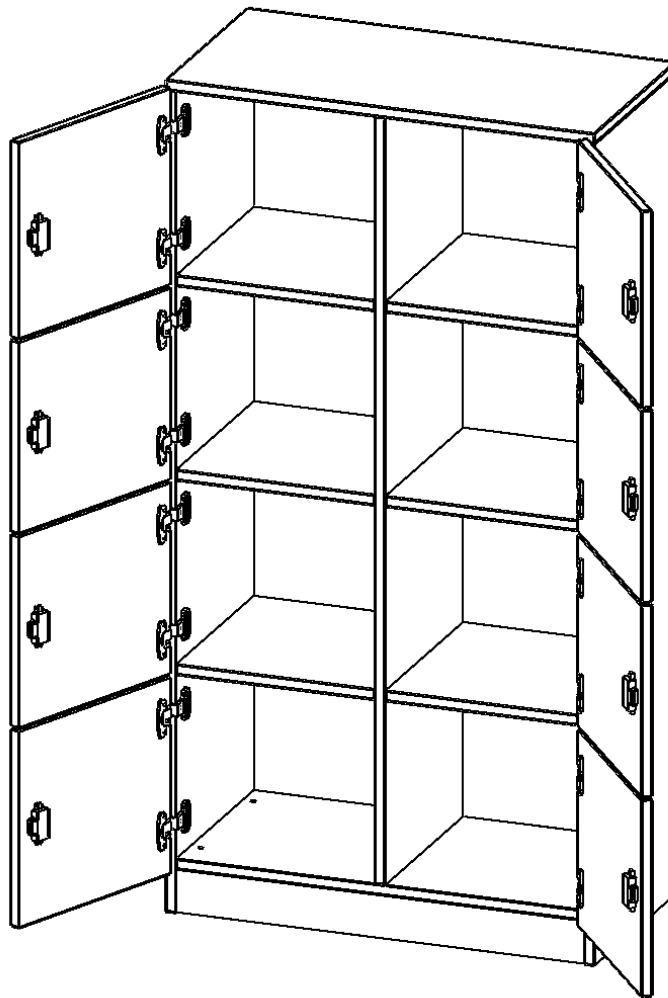

### PRODUKTBESCHREIBUNG

Die evo180 Schließfach Schränke in verschiedenen Höhen, Breiten und Varianten sind ein Kernstück unseres evo180 Schrankwandprogrammes. Die Rückwand ist als Sichrückwand ausgeführt, dementsprechend eignen sich alle evo180 Einzelschränke oder Schrankwände auch als Raumteiler.

Alle Schließfach Schränke werden aus melaminharzbeschichteter E1 Feinspanplatte gefertigt, die FSC zertifiziert und formaldehydfrei sind. Als Kanten verwenden wir besonders robuste 2 mm starke ABS Kanten, die unter hoher Temperatur fest verleimt werden. Bitte wählen Sie Ihr Wunschdekor aus unserer Dekorpalette aus. Die Einlegeböden sind im Raster von 32 mm verstellbar. Unsere hochwertigen Bodenträger verfügen über einen "Ausziehstop", so wird verhindert, dass Böden mit Inhalt darauf aus dem Regal oder Schrank rutschen können. Die Türen lassen sich dank 270° öffnender Scharniere an den Korpus anlegen. Sie sind mit einem Schloss verschließbar. An den Türen befindet sich eine Staublippe.

### EIGENSCHAFTEN

- Schließfachschränk
- 8 Türen, abschließbar
- Sichrückwand
- Höhe 154 cm
- mit Sockel

### Zubehör

Freistehend

Artikelnummer	F8044SF	
Breite / Höhe / Tiefe	800 mm / 1540 mm / 400 mm	31.5" / 60.6" / 15.7"
Ordnerhöhen	4	
Fächer	8	
Montageart	Freistehend	
Einsatzbereich	Grundschule, Weiterführende Schule, Büro und Objekt, Konferenzraum	
Material	Melaminplatte	
Bauart	Abschließbar, Untermodul	
Produktlinie	evo180	