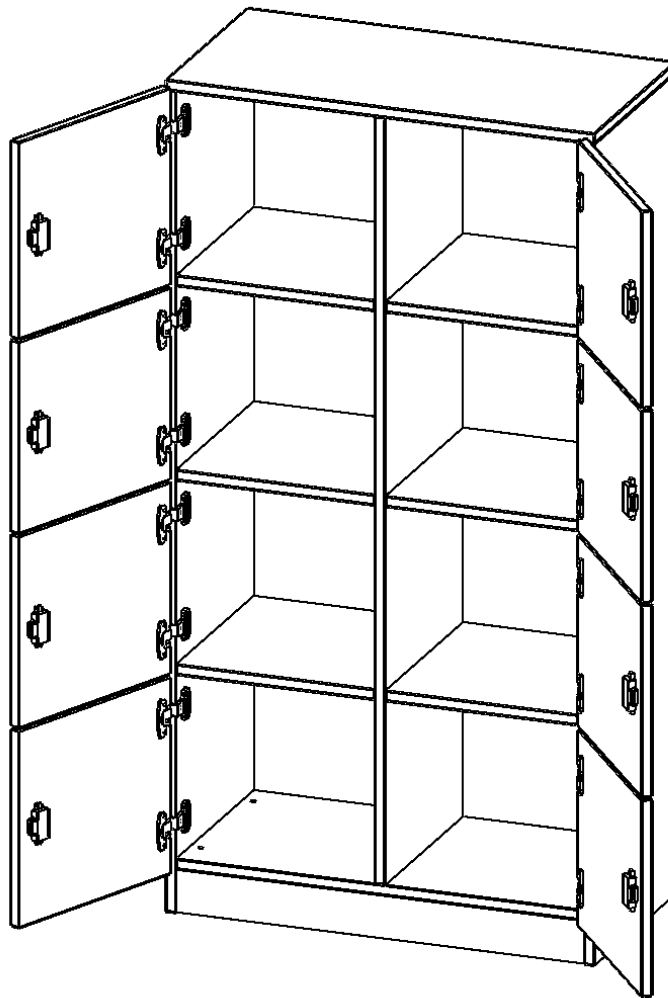

F8044SF

PRODUKTDATENBLATT
WWW.MOEBELWERK-NIESKY.DE

SCHLISSFACHSCHRANK, 4 ORDNERHÖHEN - SERIE EVO180

8 SCHLISSFÄCHER, MIT SOCKEL (81 MM), B/H/T: 80X154X40 CM

PRODUKTBESCHREIBUNG

Die evo180 Schließfach Schränke in verschiedenen Höhen, Breiten und Varianten sind ein Kernstück unseres evo180 Schrankwandprogrammes. Die Rückwand ist als Sichrückwand ausgeführt, dementsprechend eignen sich alle evo180 Einzelschränke oder Schrankwände auch als Raumteiler.

Alle Schließfach Schränke werden aus melaminharzbeschichteter E1 Feinspanplatte gefertigt, die FSC zertifiziert und formaldehydfrei sind. Als Kanten verwenden wir besonders robuste 2 mm starke ABS Kanten, die unter hoher Temperatur fest verleimt werden. Bitte wählen Sie Ihr Wunschdekor aus unserer Dekorpalette aus. Die Einlegeböden sind im Raster von 32 mm verstellbar. Unsere hochwertigen Bodenträger verfügen über einen "Ausziehstop", so wird verhindert, dass Böden mit Inhalt darauf aus dem Regal oder Schrank rutschen können. Die Türen lassen sich dank 270° öffnender Scharniere an den Korpus anlegen. Sie sind mit einem Schloss verschließbar. An den Türen befindet sich eine Staublippe.

Konfigurieren Sie Ihren Wunsch Schließfach Schrank indem Sie bei den angebotenen Varianten Ihre Auswahl treffen.

EIGENSCHAFTEN

- Schließfachschränk
- 8 Türen, abschließbar
- Sichrückwand
- Höhe 154 cm
- mit Sockel

Zubehör

Freistehend

Artikelnummer	F8044SF	
Breite / Höhe / Tiefe	800 mm / 1540 mm / 400 mm	31.5" / 60.6" / 15.7"
Ordnerhöhen	4	
Fächer	8	
Montageart	Freistehend	
Einsatzbereich	Grundschule, Weiterführende Schule, Büro und Objekt, Konferenzraum	
Material	Melaminplatte	
Bauart	Abschließbar, Untermodul	
Produktlinie	evo180	