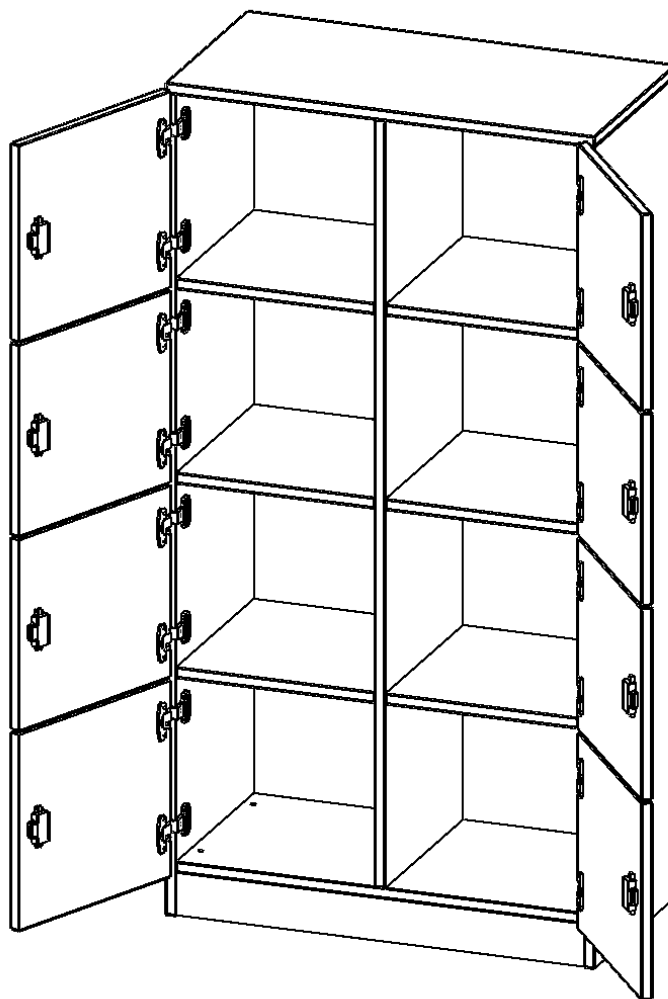

F8044SF

PRODUKTDATENBLATT
WWW.MOEBELWERK-NIESKY.DE

SCHLISSFACHSCHRANK, 4 ORDNERHÖHEN - SERIE EVO180

8 SCHLISSFÄCHER, MIT SOCKEL (81 MM), B/H/T: 80X154X40 CM

PRODUKTBESCHREIBUNG

Die evo180 Schließfach Schränke in verschiedenen Höhen, Breiten und Varianten sind ein Kernstück unseres evo180 Schrankwandprogrammes. Die Rückwand ist als Sichrückwand ausgeführt, dementsprechend eignen sich alle evo180 Einzelschränke oder Schrankwände auch als Raumteiler.

Alle Schließfach Schränke werden aus melaminharzbeschichteter E1 Feinspanplatte gefertigt, die FSC zertifiziert und formaldehydfrei sind. Als Kanten verwenden wir besonders robuste 2 mm starke ABS Kanten, die unter hoher Temperatur fest verleimt werden. Bitte wählen Sie Ihr Wunschdekor aus unserer Dekorpalette aus. Die Einlegeböden sind im Raster von 32 mm verstellbar. Unsere hochwertigen Bodenträger verfügen über einen "Ausziehstop", so wird verhindert, dass Böden mit Inhalt darauf aus dem Regal oder Schrank rutschen können. Die Türen lassen sich dank 270° öffnender Scharniere an den Korpus anlegen. Sie sind mit einem Schloss verschließbar. An den Türen befindet sich eine Staublippe.

Konfigurieren Sie Ihren Wunsch Schließfach Schrank indem Sie bei den angebotenen Varianten Ihre Auswahl treffen.

EIGENSCHAFTEN

- Schließfachschränk
- 8 Türen, abschließbar
- Sichrückwand
- Höhe 154 cm
- mit Sockel

Zubehör

Freistehend

Artikelnummer	F8044SF	
Breite / Höhe / Tiefe	800 mm / 1540 mm / 400 mm	31.5" / 60.6" / 15.7"
Ordnerhöhen	4	
Fächer	8	
Montageart	Freistehend	
Einsatzbereich	Grundschule, Weiterführende Schule, Büro und Objekt, Konferenzraum	
Material	Melaminplatte	
Bauart	Abschließbar, Untermodul	
Produktlinie	evo180	