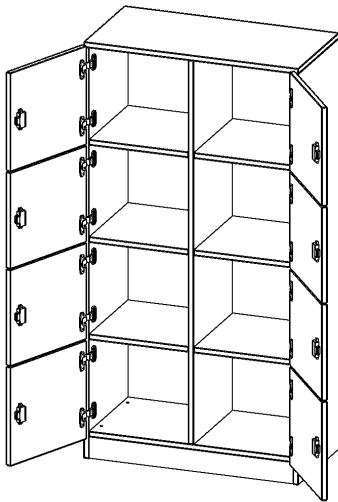

F8044SF

PRODUKTDATENBLATT
WWW.MOEBELWERK-NIESKY.DE

SCHLISSFACHSCHRANK, 4 ORDNERHÖHEN - SERIE EVO180

8 SCHLISSFÄCHER, MIT SOCKEL (81 MM), B/H/T: 80X154X40 CM

PRODUKTBESCHREIBUNG

Die evo180 Schließfach Schränke in verschiedenen Höhen, Breiten und Varianten sind ein Kernstück unseres evo180 Schrankwandprogrammes. Die Rückwand ist als Sichrückwand ausgeführt, dementsprechend eignen sich alle evo180 Einzelschränke oder Schrankwände auch als Raumteiler.

Die Schließfächer sind mittels Schloss abschließbar und wahlweise mit komplett geschlossener Frontblende oder verkürzter Frontblende erhältlich. Dank der verkürzten Frontblende können Briefe und Informationen in das geschlossene Fach eingeworfen werden. Bitte treffen Sie Ihre Auswahl bei der Bestellung.

Alle Schließfach Schränke werden aus melaminharzbeschichteter E1 Feinspanplatte gefertigt, die FSC zertifiziert und formaldehydfrei sind. Als Kanten verwenden wir besonders robuste 2 mm starke ABS Kanten, die unter hoher Temperatur fest verleimt werden. Bitte wählen Sie Ihr Wunschdekor aus unserer Dekorpalette aus. Die Einlegeböden sind im Raster von 32 mm verstellbar. Unsere hochwertigen Bodenträger verfügen über einen "Ausziehstop", so wird verhindert, dass Böden mit Inhalt darauf aus dem Regal oder Schrank rutschen können. Die Türen lassen sich dank 270° öffnender Scharniere an den Korpus anlegen. Sie sind mit einem Schloss verschließbar. An den Türen befindet sich eine Staublippe.

Zubehör

Freistehend

Artikelnummer	F8044SF	
Breite / Höhe / Tiefe	800 mm / 1540 mm / 400 mm	31.5" / 60.6" / 15.7"
Ordnerhöhen	4	
Fächer	8	
Montageart	Freistehend	
Einsatzbereich	Grundschule, Weiterführende Schule, Büro und Objekt, Konferenzraum	
Material	Melaminplatte	
Bauart	Abschließbar, Untermodul	
Produktlinie	evo180	