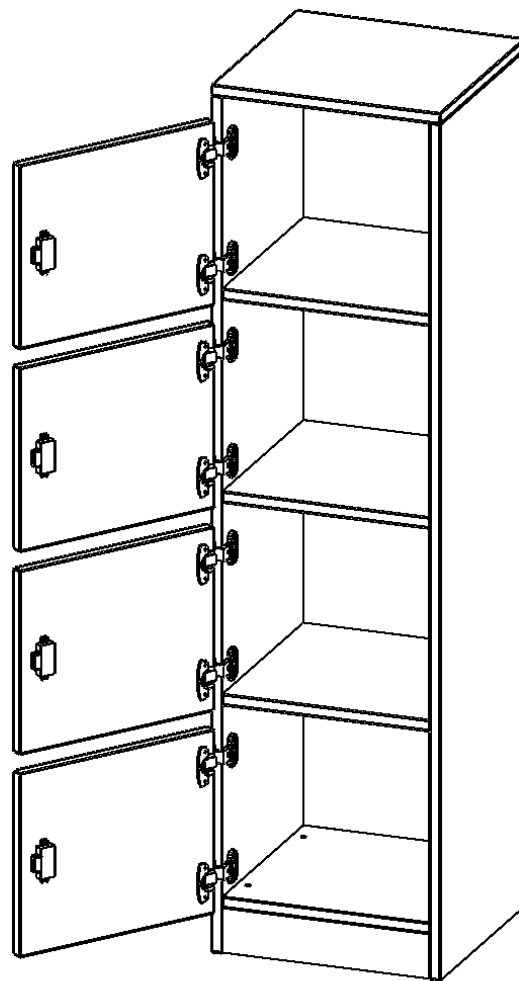

SCHLISSFACHSCHRANK, 4 ORDNERHÖHEN - SERIE EVO180

4 SCHLISSFÄCHER, MIT BRIEFSCHLITZ, TÜREN ÖFFNEN NACH LINKS, MIT SOCKEL (81 MM), B/H/T: 40,5X154X40 CM

PRODUKTBESCHREIBUNG

Die evo180 Schließfach Schränke in verschiedenen Höhen, Breiten und Varianten sind ein Kernstück unseres evo180 Schrankwandprogrammes. Die Rückwand ist als Sichtrückwand ausgeführt, dementsprechend eignen sich alle evo180 Einzelschränke oder Schrankwände auch als Raumteiler.

Alle Schließfach Schränke werden aus melaminharzbeschichteter E1 Feinspanplatte gefertigt, die FSC zertifiziert und formaldehydfrei sind. Als Kanten verwenden wir besonders robuste 2 mm starke ABS Kanten, die unter hoher Temperatur fest verleimt werden. Bitte wählen Sie Ihr Wunschdekor aus unserer Dekorpalette aus. Die Einlegeböden sind im Raster von 32 mm verstellbar. Unsere hochwertigen Bodenträger verfügen über einen "Ausziehstop", so wird verhindert, dass Böden mit Inhalt darauf aus dem Regal oder Schrank rutschen können. Die Türen lassen sich dank 270° öffnender Scharniere an den Korpus anlegen. Sie sind mit einem Schloss verschließbar. An den Türen befindet sich eine Staublippe.

Konfigurieren Sie Ihren Wunsch Schließfach Schrank indem Sie bei den angebotenen Varianten Ihre Auswahl treffen.

EIGENSCHAFTEN

- Schließfachschrank
- 4 Türen, abschließbar
- Sichtrückwand
- Höhe 154 cm
- mit Sockel
- Türen öffnen nach links
- Türen mit Briefeinwurf

Zubehör

Freistehend

Artikelnummer	F4144SFBLI	
Breite / Höhe / Tiefe	405 mm / 1540 mm / 400 mm	15.9" / 60.6" / 15.7"
Ordnerhöhen	4	
Fächer	4	
Montageart	Freistehend	
Einsatzbereich	Grundschule, Weiterführende Schule, Büro und Objekt, Konferenzraum	
Material	Melaminplatte	
Bauart	Abschließbar, Untermodul	
Produktlinie	evo180	