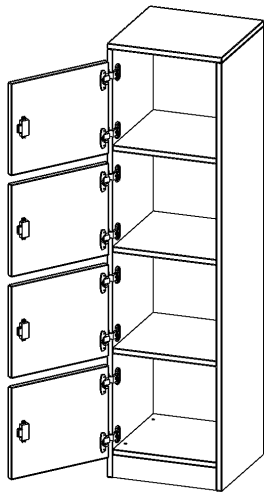

SCHLISSFACHSCHRANK, 4 ORDNERHÖHEN - SERIE EVO180

4 SCHLISSFÄCHER, MIT BRIEFSCHLITZ, TÜREN ÖFFNEN NACH LINKS, MIT SOCKEL (81 MM), B/H/T: 40,5X154X40 CM

PRODUKTBESCHREIBUNG

Die evo180 Schließfach Schränke in verschiedenen Höhen, Breiten und Varianten sind ein Kernstück unseres evo180 Schrankwandprogrammes. Die Rückwand ist als Sichtrückwand ausgeführt, dementsprechend eignen sich alle evo180 Einzelschränke oder Schrankwände auch als Raumteiler.

Die Schließfächer sind mittels Schloss abschließbar und wahlweise mit komplett geschlossener Frontblende oder verkürzter Frontblende erhältlich. Dank der verkürzten Frontblende können Briefe und Informationen in das geschlossene Fach eingeworfen werden. Bitte treffen Sie Ihre Auswahl bei der Bestellung.

Alle Schließfach Schränke werden aus melaminharzbeschichteter E1 Feinspanplatte gefertigt, die FSC zertifiziert und formaldehydfrei sind. Als Kanten verwenden wir besonders robuste 2 mm starke ABS Kanten, die unter hoher Temperatur fest verleimt werden. Bitte wählen Sie Ihr Wunschdekor aus unserer Dekorpalette aus. Die Einlegeböden sind im Raster von 32 mm verstellbar. Unsere hochwertigen Bodenträger verfügen über einen "Ausziehstop", so wird verhindert, dass Böden mit Inhalt darauf aus dem Regal oder Schrank rutschen können. Die Türen lassen sich dank 270° öffnender Scharniere an den Korpus anlegen. Sie sind mit einem Schloss verschließbar. An den Türen befindet sich eine Staublippe.

Zubehör

Freistehend

Artikelnummer	F4144SFBLI	
Breite / Höhe / Tiefe	405 mm / 1540 mm / 400 mm	15.9" / 60.6" / 15.7"
Ordnerhöhen	4	
Fächer	4	
Montageart	Freistehend	
Einsatzbereich	Grundschule, Weiterführende Schule, Büro und Objekt, Konferenzraum	
Material	Melaminplatte	
Bauart	Abschließbar, Untermodul	
Produktlinie	evo180	