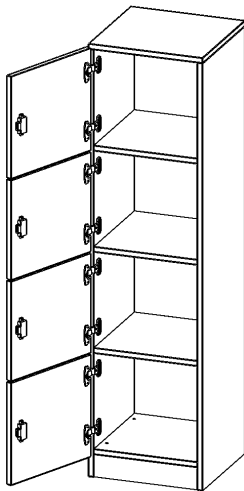

F4144SFLI

PRODUKTDATENBLATT
WWW.MOEBELWERK-NIESKY.DE

SCHLISSFACHSCHRANK, 4 ORDNERHÖHEN - SERIE EVO180

4 SCHLISSFÄCHER, TÜREN ÖFFNEN NACH LINKS, MIT SOCKEL (81 MM), B/H/T: 40,5X154X40 CM

PRODUKTBESCHREIBUNG

Die evo180 Schließfach Schränke in verschiedenen Höhen, Breiten und Varianten sind ein Kernstück unseres evo180 Schrankwandprogrammes. Die Rückwand ist als Sichtrückwand ausgeführt, dementsprechend eignen sich alle evo180 Einzelschränke oder Schrankwände auch als Raumteiler.

Die Schließfächer sind mittels Schloss abschließbar und wahlweise mit komplett geschlossener Frontblende oder verkürzter Frontblende erhältlich. Dank der verkürzten Frontblende können Briefe und Informationen in das geschlossene Fach eingeworfen werden. Bitte treffen Sie Ihre Auswahl bei der Bestellung.

Konfigurieren Sie Ihren Wunsch Schließfach Schrank indem Sie bei den angebotenen Varianten Ihre Auswahl treffen.

EIGENSCHAFTEN

- Schließfachschrank
- 4 Türen, abschließbar
- Sichtrückwand
- Höhe 154 cm
- mit Sockel
- Türen öffnen nach links