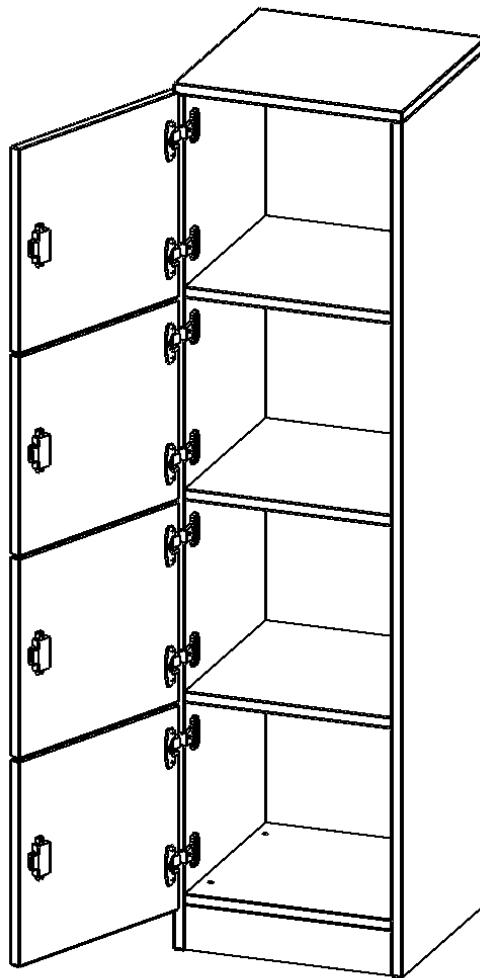

### PRODUKTBESCHREIBUNG

Die evo180 Schließfach Schränke in verschiedenen Höhen, Breiten und Varianten sind ein Kernstück unseres evo180 Schrankwandprogrammes. Die Rückwand ist als Sichtrückwand ausgeführt, dementsprechend eignen sich alle evo180 Einzelschränke oder Schrankwände auch als Raumteiler.

Alle Schließfach Schränke werden aus melaminharzbeschichteter E1 Feinspanplatte gefertigt, die FSC zertifiziert und formaldehydfrei sind. Als Kanten verwenden wir besonders robuste 2 mm starke ABS Kanten, die unter hoher Temperatur fest verleimt werden. Bitte wählen Sie Ihr Wunschdekor aus unserer Dekorpalette aus. Die Einlegeböden sind im Raster von 32 mm verstellbar. Unsere hochwertigen Bodenträger verfügen über einen "Ausziehstop", so wird verhindert, dass Böden mit Inhalt darauf aus dem Regal oder Schrank rutschen können. Die Türen lassen sich dank 270° offener Scharniere an den Korpus anlegen. Sie sind mit einem Schloss verschließbar. An den Türen befindet sich eine Staublippe.

### EIGENSCHAFTEN

- Schließfachschränk
- 4 Türen, abschließbar
- Sichtrückwand
- Höhe 154 cm
- mit Sockel
- Türen öffnen nach links

### Zubehör

Freistehend

Artikelnummer	F4144SFLI	
Breite / Höhe / Tiefe	405 mm / 1540 mm / 400 mm	15.9" / 60.6" / 15.7"
Ordnerhöhen	4	
Fächer	4	
Montageart	Freistehend	
Einsatzbereich	Grundschule, Weiterführende Schule, Büro und Objekt, Konferenzraum	
Material	Melaminplatte	
Bauart	Abschließbar, Untermodul	
Produktlinie	evo180	