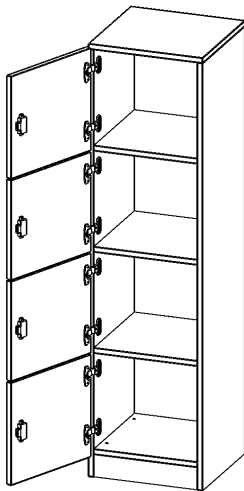

## SCHLISSFACHSCHRANK, 4 ORDNERHÖHEN - SERIE EVO180

4 SCHLISSFÄCHER, TÜREN ÖFFNEN NACH LINKS, MIT SOCKEL (81 MM), B/H/T: 40,5X154X40 CM

### PRODUKTBESCHREIBUNG

Die evo180 Schließfach Schränke in verschiedenen Höhen, Breiten und Varianten sind ein Kernstück unseres evo180 Schrankwandprogrammes. Die Rückwand ist als Sichtrückwand ausgeführt, dementsprechend eignen sich alle evo180 Einzelschränke oder Schrankwände auch als Raumteiler.

Die Schließfächer sind mittels Schloss abschließbar und wahlweise mit komplett geschlossener Frontblende oder verkürzter Frontblende erhältlich. Dank der verkürzten Frontblende können Briefe und Informationen in das geschlossene Fach eingeworfen werden. Bitte treffen Sie Ihre Auswahl bei der Bestellung.

### EIGENSCHAFTEN

- Schließfachschränk
- 4 Türen, abschließbar
- Sichtrückwand
- Höhe 154 cm
- mit Sockel
- Türen öffnen nach links