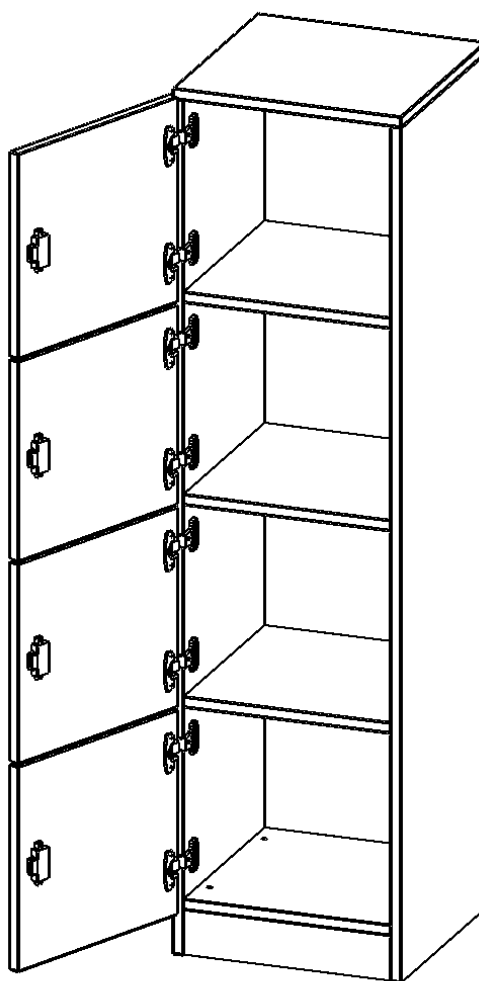

F4144SFLI

PRODUKTDATENBLATT
WWW.MOEBELWERK-NIESKY.DE

SCHLISSFACHSCHRANK, 4 ORDNERHÖHEN - SERIE EVO180

4 SCHLISSFÄCHER, TÜREN ÖFFNEN NACH LINKS, MIT SOCKEL (81 MM), B/H/T: 40,5X154X40 CM

PRODUKTBESCHREIBUNG

Alle Schließfach Schränke werden aus melaminharzbeschichteter E1 Feinspanplatte gefertigt, die FSC zertifiziert und formaldehydfrei sind. Als Kanten verwenden wir besonders robuste 2 mm starke ABS Kanten, die unter hoher Temperatur fest verleimt werden. Bitte wählen Sie Ihr Wunschdekor aus unserer Dekorpalette aus. Die Einlegeböden sind im Raster von 32 mm verstellbar. Unsere hochwertigen Bodenträger verfügen über einen "Ausziehstop", so wird verhindert, dass Böden mit Inhalt darauf aus dem Regal oder Schrank rutschen können. Die Türen lassen sich dank 270° öffnender Scharniere an den Korpus anlegen. Sie sind mit einem Schloss verschließbar. An den Türen befindet sich eine Staublippe.

Konfigurieren Sie Ihren Wunsch Schließfach Schrank indem Sie bei den angebotenen Varianten Ihre Auswahl treffen.

EIGENSCHAFTEN

- Schließfachschrank
- 4 Türen, abschließbar
- Sichtrückwand
- Höhe 154 cm
- mit Sockel
- Türen öffnen nach links

Zubehör

Freistehend

| | | |
|-----------------------|--|-----------------------|
| Artikelnummer | F4144SFLI | |
| Breite / Höhe / Tiefe | 405 mm / 1540 mm / 400 mm | 15.9" / 60.6" / 15.7" |
| Ordnerhöhen | 4 | |
| Fächer | 4 | |
| Montageart | Freistehend | |
| Einsatzbereich | Grundschule, Weiterführende Schule, Büro und Objekt, Konferenzraum | |
| Material | Melaminplatte | |
| Bauart | Abschließbar, Untermodul | |
| Produktlinie | evo180 | |