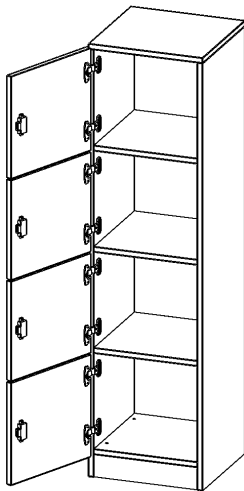

F4144SFLI

PRODUKTDATENBLATT
WWW.MOEBELWERK-NIESKY.DE

SCHLISSFACHSCHRANK, 4 ORDNERHÖHEN - SERIE EVO180

4 SCHLISSFÄCHER, TÜREN ÖFFNEN NACH LINKS, MIT SOCKEL (81 MM), B/H/T: 40,5X154X40 CM

PRODUKTBE SCHREIBUNG

Die evo180 Schließfach Schränke in verschiedenen Höhen, Breiten und Varianten sind ein Kernstück unseres evo180 Schrankwandprogrammes. Die Rückwand ist als Sichtrückwand ausgeführt, dementsprechend eignen sich alle evo180 Einzelschränke oder Schrankwände auch als Raumteiler.

Die Schließfächer sind mittels Schloss abschließbar und wahlweise mit komplett geschlossener Frontblende oder verkürzter Frontblende erhältlich. Dank der verkürzten Frontblende können Briefe und Informationen in das geschlossene Fach eingeworfen werden. Bitte treffen Sie Ihre Auswahl bei der Bestellung.

Zubehör

Freistehend

Artikelnummer	F4144SFLI	
Breite / Höhe / Tiefe	405 mm / 1540 mm / 400 mm	15.9" / 60.6" / 15.7"
Ordnerhöhen	4	
Fächer	4	
Montageart	Freistehend	
Einsatzbereich	Grundschule, Weiterführende Schule, Büro und Objekt, Konferenzraum	
Material	Melaminplatte	
Bauart	Abschließbar, Untermodul	
Produktlinie	evo180	