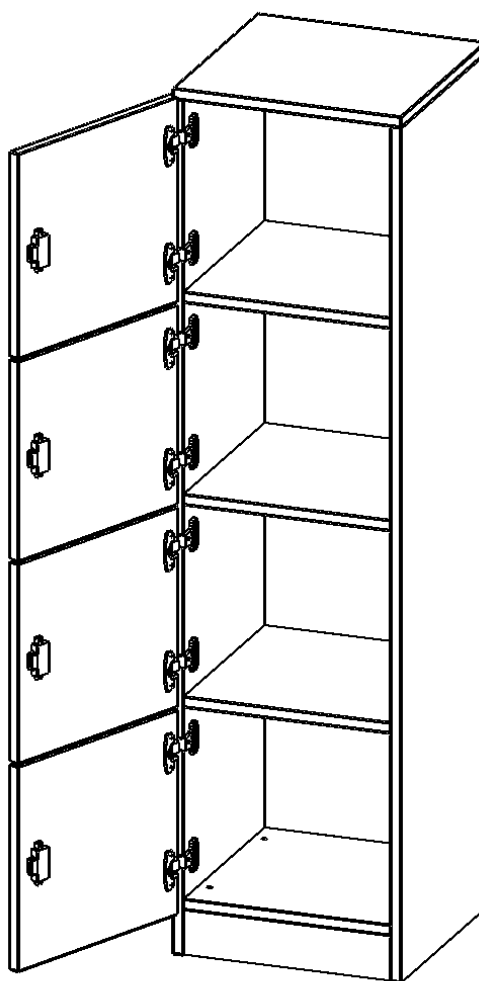

F4144SFLI

PRODUKTDATENBLATT
WWW.MOEBELWERK-NIESKY.DE

SCHLISSFACHSCHRANK, 4 ORDNERHÖHEN - SERIE EVO180

4 SCHLISSFÄCHER, TÜREN ÖFFNEN NACH LINKS, MIT SOCKEL (81 MM), B/H/T: 40,5X154X40 CM

PRODUKTBE SCHREIBUNG

Alle Schließfach Schränke werden aus melaminharzbeschichteter E1 Feinspanplatte gefertigt, die FSC zertifiziert und formaldehydfrei sind. Als Kanten verwenden wir besonders robuste 2 mm starke ABS Kanten, die unter hoher Temperatur fest verleimt werden. Bitte wählen Sie Ihr Wunschdekor aus unserer Dekorpalette aus. Die Einlegeböden sind im Raster von 32 mm verstellbar. Unsere hochwertigen Bodenträger verfügen über einen "Ausziehstop", so wird verhindert, dass Böden mit Inhalt darauf aus dem Regal oder Schrank rutschen können. Die Türen lassen sich dank 270° offener Scharniere an den Korpus anlegen. Sie sind mit einem Schloss verschließbar. An den Türen befindet sich eine Staublippe.

Konfigurieren Sie Ihren Wunsch Schließfach Schrank indem Sie bei den angebotenen Varianten Ihre Auswahl treffen.

EIGENSCHAFTEN

- Schließfachschrank
- 4 Türen, abschließbar
- Sichtrückwand
- Höhe 154 cm
- mit Sockel
- Türen öffnen nach links

Zubehör

Freistehend

Artikelnummer	F4144SFLI	
Breite / Höhe / Tiefe	405 mm / 1540 mm / 400 mm	15.9" / 60.6" / 15.7"
Ordnerhöhen	4	
Fächer	4	
Montageart	Freistehend	
Einsatzbereich	Grundschule, Weiterführende Schule, Büro und Objekt, Konferenzraum	
Material	Melaminplatte	
Bauart	Abschließbar, Untermodul	
Produktlinie	evo180	