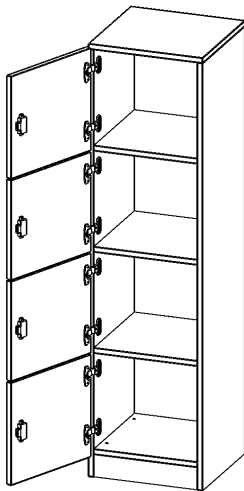

F4144SFLI

PRODUKTDATENBLATT
WWW.MOEBELWERK-NIESKY.DE

SCHLISSFACHSCHRANK, 4 ORDNERHÖHEN - SERIE EVO180

4 SCHLISSFÄCHER, TÜREN ÖFFNEN NACH LINKS, MIT SOCKEL (81 MM), B/H/T: 40,5X154X40 CM

PRODUKTBESCHREIBUNG

Die evo180 Schließfach Schränke in verschiedenen Höhen, Breiten und Varianten sind ein Kernstück unseres evo180 Schrankwandprogrammes. Die Rückwand ist als Sichtrückwand ausgeführt, dementsprechend eignen sich alle evo180 Einzelschränke oder Schrankwände auch als Raumteiler.

Die Schließfächer sind mittels Schloss abschließbar und wahlweise mit komplett geschlossener Frontblende oder verkürzter Frontblende erhältlich. Dank der verkürzten Frontblende können Briefe und Informationen in das geschlossene Fach eingeworfen werden. Bitte treffen Sie Ihre Auswahl bei der Bestellung.

Zubehör

Freistehend

Artikelnummer	F4144SFLI	
Breite / Höhe / Tiefe	405 mm / 1540 mm / 400 mm	15.9" / 60.6" / 15.7"
Ordnerhöhen	4	
Fächer	4	
Montageart	Freistehend	
Einsatzbereich	Grundschule, Weiterführende Schule, Büro und Objekt, Konferenzraum	
Material	Melaminplatte	
Bauart	Abschließbar, Untermodul	
Produktlinie	evo180	