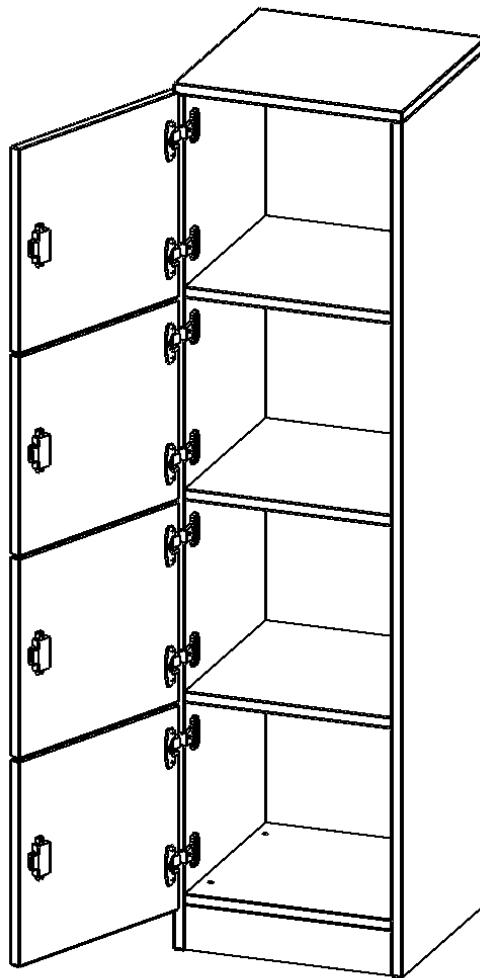

F4144SFLI

PRODUKTDATENBLATT
WWW.MOEBELWERK-NIESKY.DE

SCHLISSFACHSCHRANK, 4 ORDNERHÖHEN - SERIE EVO180

4 SCHLISSFÄCHER, TÜREN ÖFFNEN NACH LINKS, MIT SOCKEL (81 MM), B/H/T: 40,5X154X40 CM

PRODUKTBESCHREIBUNG

Alle Schließfach Schränke werden aus melaminharzbeschichteter E1 Feinspanplatte gefertigt, die FSC zertifiziert und formaldehydfrei sind. Als Kanten verwenden wir besonders robuste 2 mm starke ABS Kanten, die unter hoher Temperatur fest verleimt werden. Bitte wählen Sie Ihr Wunschdekor aus unserer Dekorpalette aus. Die Einlegeböden sind im Raster von 32 mm verstellbar. Unsere hochwertigen Bodenträger verfügen über einen "Ausziehstop", so wird verhindert, dass Böden mit Inhalt darauf aus dem Regal oder Schrank rutschen können. Die Türen lassen sich dank 270° offener Scharniere an den Korpus anlegen. Sie sind mit einem Schloss verschließbar. An den Türen befindet sich eine Staublippe.

Konfigurieren Sie Ihren Wunsch Schließfach Schrank indem Sie bei den angebotenen Varianten Ihre Auswahl treffen.

EIGENSCHAFTEN

- Schließfachschränk
- 4 Türen, abschließbar
- Sichtrückwand
- Höhe 154 cm
- mit Sockel
- Türen öffnen nach links

Zubehör

Freistehend

Artikelnummer	F4144SFLI	
Breite / Höhe / Tiefe	405 mm / 1540 mm / 400 mm	15.9" / 60.6" / 15.7"
Ordnerhöhen	4	
Fächer	4	
Montageart	Freistehend	
Einsatzbereich	Grundschule, Weiterführende Schule, Büro und Objekt, Konferenzraum	
Material	Melaminplatte	
Bauart	Abschließbar, Untermodul	
Produktlinie	evo180	