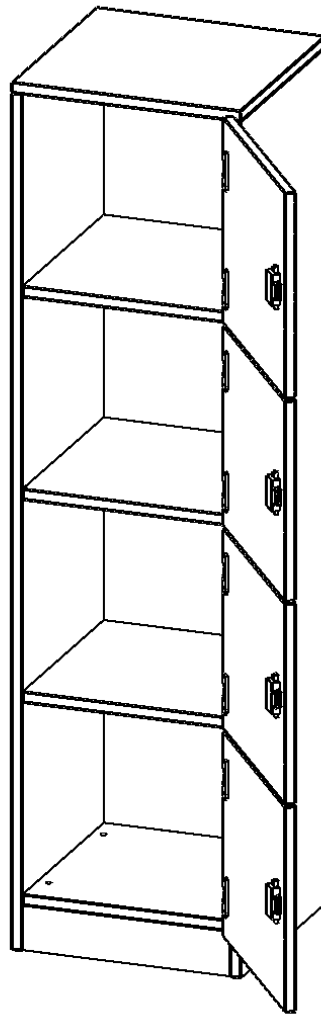

SCHLISSFACHSCHRANK, 4 ORDNERHÖHEN - SERIE EVO180

4 SCHLISSFÄCHER, TÜREN ÖFFNEN NACH RECHTS, MIT SOCKEL (81 MM), B/H/T: 40,5X154X40 CM

PRODUKTBESCHREIBUNG

Die evo180 Schließfach Schränke in verschiedenen Höhen, Breiten und Varianten sind ein Kernstück unseres evo180 Schrankwandprogrammes. Die Rückwand ist als Sichtrückwand ausgeführt, dementsprechend eignen sich alle evo180 Einzelschränke oder Schrankwände auch als Raumteiler.

Die Schließfächer sind mittels Schloss abschließbar und wahlweise mit komplett geschlossener Frontblende oder verkürzter Frontblende erhältlich. Dank der verkürzten Frontblende können Briefe und Informationen in das geschlossene Fach eingeworfen werden. Bitte treffen Sie Ihre Auswahl bei der Bestellung.

Konfigurieren Sie Ihren Wunsch Schließfach Schrank indem Sie bei den angebotenen Varianten Ihre Auswahl treffen.

EIGENSCHAFTEN

- Schließfachschränk
- 4 Türen, abschließbar
- Sichtrückwand
- Höhe 154 cm
- mit Sockel
- Türen öffnen nach rechts

Zubehör

Freistehend

Artikelnummer	F4144SFRE	
Breite / Höhe / Tiefe	405 mm / 1540 mm / 400 mm	15.9" / 60.6" / 15.7"
Ordnerhöhen	4	
Fächer	4	
Montageart	Freistehend	
Einsatzbereich	Grundschule, Weiterführende Schule, Büro und Objekt, Konferenzraum	
Material	Melaminplatte	
Bauart	Abschließbar, Untermodul	
Produktlinie	evo180	