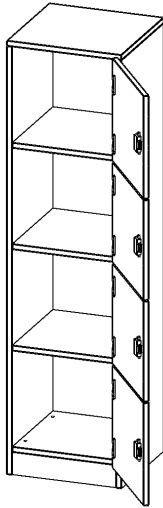

SCHLISSFACHSCHRANK, 4 ORDNERHÖHEN - SERIE EVO180

4 SCHLISSFÄCHER, TÜREN ÖFFNEN NACH RECHTS, MIT SOCKEL (81 MM), B/H/T: 40,5X154X40 CM

PRODUKTBESCHREIBUNG

Die evo180 Schließfach Schränke in verschiedenen Höhen, Breiten und Varianten sind ein Kernstück unseres evo180 Schrankwandprogrammes. Die Rückwand ist als Sichtrückwand ausgeführt, dementsprechend eignen sich alle evo180 Einzelschränke oder Schrankwände auch als Raumteiler.

Die Schließfächer sind mittels Schloss abschließbar und wahlweise mit komplett geschlossener Frontblende oder verkürzter Frontblende erhältlich. Dank der verkürzten Frontblende können Briefe und Informationen in das geschlossene Fach eingeworfen werden. Bitte treffen Sie Ihre Auswahl bei der Bestellung.

Konfigurieren Sie Ihren Wunsch Schließfach Schrank indem Sie bei den angebotenen Varianten Ihre Auswahl treffen.

EIGENSCHAFTEN

- Schließfachschränk
- 4 Türen, abschließbar
- Sichtrückwand
- Höhe 154 cm
- mit Sockel
- Türen öffnen nach rechts

Zubehör

Freistehend

Artikelnummer	F4144SFRE	
Breite / Höhe / Tiefe	405 mm / 1540 mm / 400 mm	15.9" / 60.6" / 15.7"
Ordnerhöhen	4	
Fächer	4	
Montageart	Freistehend	
Einsatzbereich	Grundschule, Weiterführende Schule, Büro und Objekt, Konferenzraum	
Material	Melaminplatte	
Bauart	Abschließbar, Untermodul	
Produktlinie	evo180	