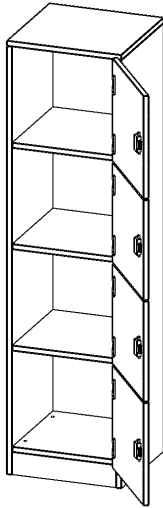

SCHLISSFACHSCHRANK, 4 ORDNERHÖHEN - SERIE EVO180

4 SCHLISSFÄCHER, TÜREN ÖFFNEN NACH RECHTS, MIT SOCKEL (81 MM), B/H/T: 40,5X154X40 CM

PRODUKTBESCHREIBUNG

Die evo180 Schließfach Schränke in verschiedenen Höhen, Breiten und Varianten sind ein Kernstück unseres evo180 Schrankwandprogrammes. Die Rückwand ist als Sichtrückwand ausgeführt, dementsprechend eignen sich alle evo180 Einzelschränke oder Schrankwände auch als Raumteiler.

Die Schließfächer sind mittels Schloss abschließbar und wahlweise mit komplett geschlossener Frontblende oder verkürzter Frontblende erhältlich. Dank der verkürzten Frontblende können Briefe und Informationen in das geschlossene Fach eingeworfen werden. Bitte treffen Sie Ihre Auswahl bei der Bestellung.

Konfigurieren Sie Ihren Wunsch Schließfach Schrank indem Sie bei den angebotenen Varianten Ihre Auswahl treffen.

EIGENSCHAFTEN

- Schließfachschrank
- 4 Türen, abschließbar
- Sichtrückwand
- Höhe 154 cm
- mit Sockel
- Türen öffnen nach rechts

Zubehör

Freistehend

Artikelnummer	F4144SFRE	
Breite / Höhe / Tiefe	405 mm / 1540 mm / 400 mm	15.9" / 60.6" / 15.7"
Ordnerhöhen	4	
Fächer	4	
Montageart	Freistehend	
Einsatzbereich	Grundschule, Weiterführende Schule, Büro und Objekt, Konferenzraum	
Material	Melaminplatte	
Bauart	Abschließbar, Untermodul	
Produktlinie	evo180	