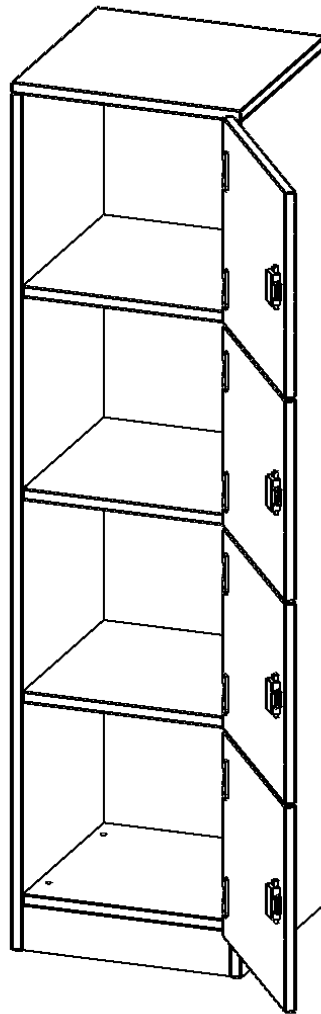

SCHLISSFACHSCHRANK, 4 ORDNERHÖHEN - SERIE EVO180

4 SCHLISSFÄCHER, TÜREN ÖFFNEN NACH RECHTS, MIT SOCKEL (81 MM), B/H/T: 40,5X154X40 CM

PRODUKTBESCHREIBUNG

Die evo180 Schließfach Schränke in verschiedenen Höhen, Breiten und Varianten sind ein Kernstück unseres evo180 Schrankwandprogrammes. Die Rückwand ist als Sichtrückwand ausgeführt, dementsprechend eignen sich alle evo180 Einzelschränke oder Schrankwände auch als Raumteiler.

Die Schließfächer sind mittels Schloss abschließbar und wahlweise mit komplett geschlossener Frontblende oder verkürzter Frontblende erhältlich. Dank der verkürzten Frontblende können Briefe und Informationen in das geschlossene Fach eingeworfen werden. Bitte treffen Sie Ihre Auswahl bei der Bestellung.

Konfigurieren Sie Ihren Wunsch Schließfach Schrank indem Sie bei den angebotenen Varianten Ihre Auswahl treffen.

EIGENSCHAFTEN

- Schließfachschrank
- 4 Türen, abschließbar
- Sichtrückwand
- Höhe 154 cm
- mit Sockel
- Türen öffnen nach rechts

Zubehör

Freistehend

Artikelnummer	F4144SFRE	
Breite / Höhe / Tiefe	405 mm / 1540 mm / 400 mm	15.9" / 60.6" / 15.7"
Ordnerhöhen	4	
Fächer	4	
Montageart	Freistehend	
Einsatzbereich	Grundschule, Weiterführende Schule, Büro und Objekt, Konferenzraum	
Material	Melaminplatte	
Bauart	Abschließbar, Untermodul	
Produktlinie	evo180	