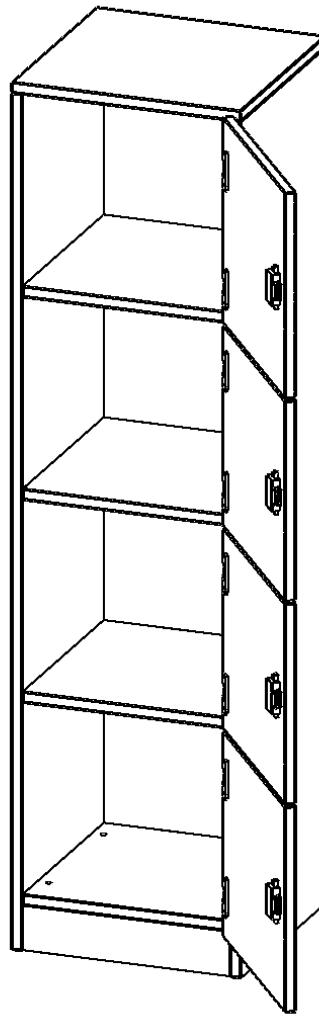

SCHLISSFACHSCHRANK, 4 ORDNERHÖHEN - SERIE EVO180

4 SCHLISSFÄCHER, TÜREN ÖFFNEN NACH RECHTS, MIT SOCKEL (81 MM), B/H/T: 40,5X154X40 CM

PRODUKTBESCHREIBUNG

Die evo180 Schließfach Schränke in verschiedenen Höhen, Breiten und Varianten sind ein Kernstück unseres evo180 Schrankwandprogrammes. Die Rückwand ist als Sichtrückwand ausgeführt, dementsprechend eignen sich alle evo180 Einzelschränke oder Schrankwände auch als Raumteiler.

Die Schließfächer sind mittels Schloss abschließbar und wahlweise mit komplett geschlossener Frontblende oder verkürzter Frontblende erhältlich. Dank der verkürzten Frontblende können Briefe und Informationen in das geschlossene Fach eingeworfen werden. Bitte treffen Sie Ihre Auswahl bei der Bestellung.

Konfigurieren Sie Ihren Wunsch Schließfach Schrank indem Sie bei den angebotenen Varianten Ihre Auswahl treffen.

EIGENSCHAFTEN

- Schließfachschränk
- 4 Türen, abschließbar
- Sichtrückwand
- Höhe 154 cm
- mit Sockel
- Türen öffnen nach rechts

Zubehör

Freistehend

Artikelnummer	F4144SFRE	
Breite / Höhe / Tiefe	405 mm / 1540 mm / 400 mm	15.9" / 60.6" / 15.7"
Ordnerhöhen	4	
Fächer	4	
Montageart	Freistehend	
Einsatzbereich	Grundschule, Weiterführende Schule, Büro und Objekt, Konferenzraum	
Material	Melaminplatte	
Bauart	Abschließbar, Untermodul	
Produktlinie	evo180	