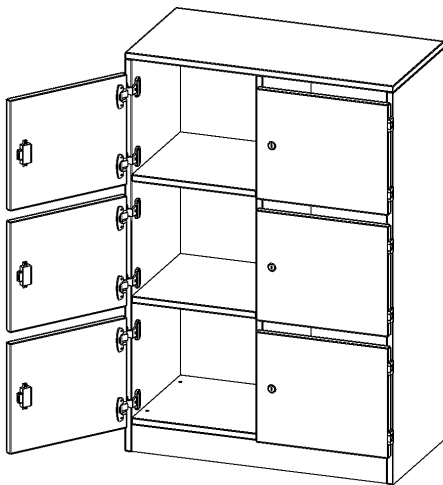

F8043SFB

PRODUKTDATENBLATT
WWW.MOEBELWERK-NIESKY.DE

SCHLISSFACHSCHRANK, 3 ORDNERHÖHEN - SERIE EVO180

6 SCHLISSFÄCHER, MIT BRIEFSCHLITZ, MIT SOCKEL (81 MM), B/H/T: 80X118X40 CM

PRODUKTBESCHREIBUNG

Die evo180 Schließfach Schränke in verschiedenen Höhen, Breiten und Varianten sind ein Kernstück unseres evo180 Schrankwandprogrammes. Die Rückwand ist als Sichrückwand ausgeführt, dementsprechend eignen sich alle evo180 Einzelschränke oder Schrankwände auch als Raumteiler.

Die Schließfächer sind mittels Schloss abschließbar und wahlweise mit komplett geschlossener Frontblende oder verkürzter Frontblende erhältlich. Dank der verkürzten Frontblende können Briefe und Informationen in das geschlossene Fach eingeworfen werden. Bitte treffen Sie Ihre Auswahl bei der Bestellung.

Alle Schließfach Schränke werden aus melaminharzbeschichteter E1 Feinspanplatte gefertigt, die FSC zertifiziert und formaldehydfrei sind. Als Kanten verwenden wir besonders robuste 2 mm starke ABS Kanten, die unter hoher Temperatur fest verleimt werden. Bitte wählen Sie Ihr Wunschdekor aus unserer Dekorpalette aus. Die Einlegeböden sind im Raster von 32 mm verstellbar. Unsere hochwertigen Bodenträger verfügen über einen "Ausziehstop", so wird verhindert, dass Böden mit Inhalt darauf aus dem Regal oder Schrank rutschen können. Die Türen lassen sich dank 270° öffnender Scharniere an den Korpus anlegen. Sie sind mit einem Schloss verschließbar. An den Türen befindet sich eine Staublippe.

Zubehör

Freistehend

Artikelnummer	F8043SFB	
Breite / Höhe / Tiefe	800 mm / 1180 mm / 400 mm	31.5" / 46.5" / 15.7"
Ordnerhöhen	3	
Fächer	6	
Montageart	Freistehend	
Einsatzbereich	Grundschule, Weiterführende Schule, Büro und Objekt, Konferenzraum	
Material	Melaminplatte	
Bauart	Abschließbar, Untermodul	
Produktlinie	evo180	