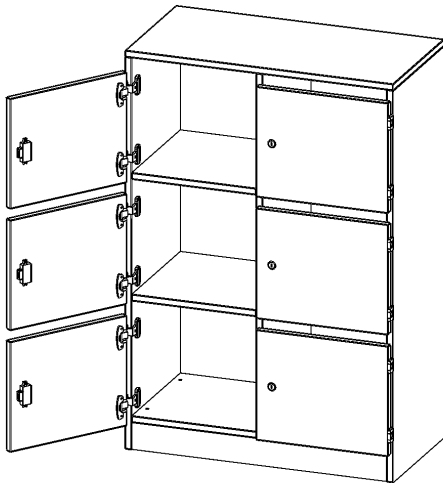

F8043SFB

PRODUKTDATENBLATT
WWW.MOEBELWERK-NIESKY.DE

SCHLISSFACHSCHRANK, 3 ORDNERHÖHEN - SERIE EVO180

6 SCHLISSFÄCHER, MIT BRIEFSCHLITZ, MIT SOCKEL (81 MM), B/H/T: 80X118X40 CM

PRODUKTBESCHREIBUNG

Die evo180 Schließfach Schränke in verschiedenen Höhen, Breiten und Varianten sind ein Kernstück unseres evo180 Schrankwandprogrammes. Die Rückwand ist als Sichrückwand ausgeführt, dementsprechend eignen sich alle evo180 Einzelschränke oder Schrankwände auch als Raumteiler.

Die Schließfächer sind mittels Schloss abschließbar und wahlweise mit komplett geschlossener Frontblende oder verkürzter Frontblende erhältlich. Dank der verkürzten Frontblende können Briefe und Informationen in das geschlossene Fach eingeworfen werden. Bitte treffen Sie Ihre Auswahl bei der Bestellung.

Alle Schließfach Schränke werden aus melaminharzbeschichteter E1 Feinspanplatte gefertigt, die FSC zertifiziert und formaldehydfrei sind. Als Kanten verwenden wir besonders robuste 2 mm starke ABS Kanten, die unter hoher Temperatur fest verleimt werden. Bitte wählen Sie Ihr Wunschdekor aus unserer Dekorpalette aus. Die Einlegeböden sind im Raster von 32 mm verstellbar. Unsere hochwertigen Bodenträger verfügen über einen "Ausziehstop", so wird verhindert, dass Böden mit Inhalt darauf aus dem Regal oder Schrank rutschen können. Die Türen lassen sich dank 270° öffnender Scharniere an den Korpus anlegen. Sie sind mit einem Schloss verschließbar. An den Türen befindet sich eine Staublippe.

Zubehör

Freistehend

Artikelnummer	F8043SFB	
Breite / Höhe / Tiefe	800 mm / 1180 mm / 400 mm	31.5" / 46.5" / 15.7"
Ordnerhöhen	3	
Fächer	6	
Montageart	Freistehend	
Einsatzbereich	Grundschule, Weiterführende Schule, Büro und Objekt, Konferenzraum	
Material	Melaminplatte	
Bauart	Abschließbar, Untermodul	
Produktlinie	evo180	