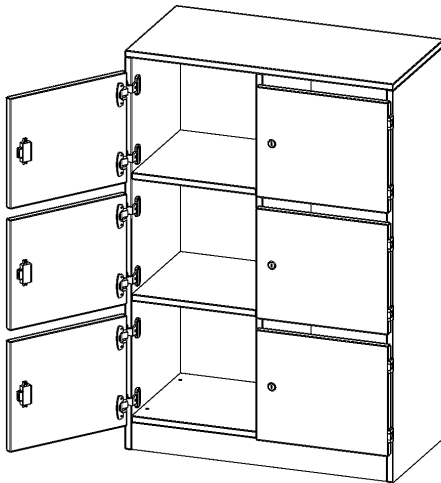

F8043SFB

PRODUKTDATENBLATT
WWW.MOEBELWERK-NIESKY.DE

SCHLISSFACHSCHRANK, 3 ORDNERHÖHEN - SERIE EVO180

6 SCHLISSFÄCHER, MIT BRIEFSCHLITZ, MIT SOCKEL (81 MM), B/H/T: 80X118X40 CM

PRODUKTBESCHREIBUNG

Die evo180 Schließfach Schränke in verschiedenen Höhen, Breiten und Varianten sind ein Kernstück unseres evo180 Schrankwandprogrammes. Die Rückwand ist als Sichrückwand ausgeführt, dementsprechend eignen sich alle evo180 Einzelschränke oder Schrankwände auch als Raumteiler.

Die Schließfächer sind mittels Schloss abschließbar und wahlweise mit komplett geschlossener Frontblende oder verkürzter Frontblende erhältlich. Dank der verkürzten Frontblende können Briefe und Informationen in das geschlossene Fach eingeworfen werden. Bitte treffen Sie Ihre Auswahl bei der Bestellung.

Alle Schließfach Schränke werden aus melaminharzbeschichteter E1 Feinspanplatte gefertigt, die FSC zertifiziert und formaldehydfrei sind. Als Kanten verwenden wir besonders robuste 2 mm starke ABS Kanten, die unter hoher Temperatur fest verleimt werden. Bitte wählen Sie Ihr Wunschdekor aus unserer Dekorpalette aus. Die Einlegeböden sind im Raster von 32 mm verstellbar. Unsere hochwertigen Bodenträger verfügen über einen "Ausziehstop", so wird verhindert, dass Böden mit Inhalt darauf aus dem Regal oder Schrank rutschen können. Die Türen lassen sich dank 270° öffnender Scharniere an den Korpus anlegen. Sie sind mit einem Schloss verschließbar. An den Türen befindet sich eine Staublippe.

Zubehör

Freistehend

| | | |
|-----------------------|--|-----------------------|
| Artikelnummer | F8043SFB | |
| Breite / Höhe / Tiefe | 800 mm / 1180 mm / 400 mm | 31.5" / 46.5" / 15.7" |
| Ordnerhöhen | 3 | |
| Fächer | 6 | |
| Montageart | Freistehend | |
| Einsatzbereich | Grundschule, Weiterführende Schule, Büro und Objekt, Konferenzraum | |
| Material | Melaminplatte | |
| Bauart | Abschließbar, Untermodul | |
| Produktlinie | evo180 | |