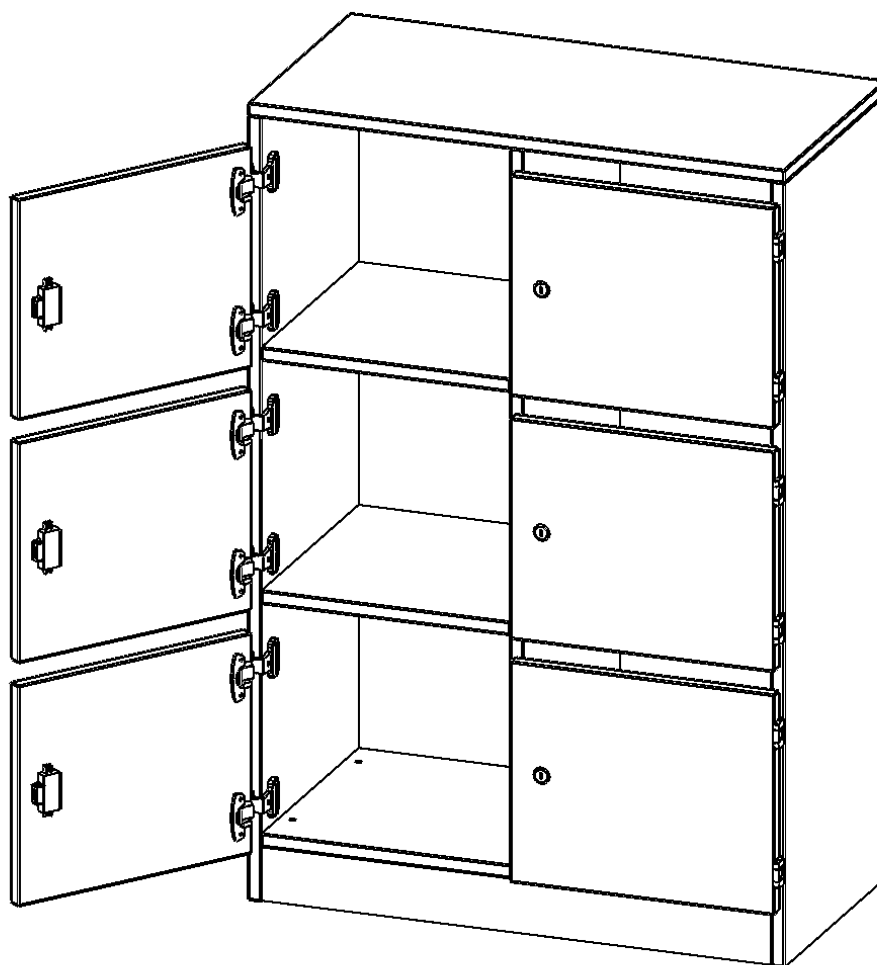

F8043SFB

PRODUKTDATENBLATT
WWW.MOEBELWERK-NIESKY.DE

SCHLISSFACHSCHRANK, 3 ORDNERHÖHEN - SERIE EVO180

6 SCHLISSFÄCHER, MIT BRIEFSCHLITZ, MIT SOCKEL (81 MM), B/H/T: 80X118X40 CM

PRODUKTBESCHREIBUNG

Die evo180 Schließfach Schränke in verschiedenen Höhen, Breiten und Varianten sind ein Kernstück unseres evo180 Schrankwandprogrammes. Die Rückwand ist als Sichrückwand ausgeführt, dementsprechend eignen sich alle evo180 Einzelschränke oder Schrankwände auch als Raumteiler.

Alle Schließfach Schränke werden aus melaminharzbeschichteter E1 Feinspanplatte gefertigt, die FSC zertifiziert und formaldehydfrei sind. Als Kanten verwenden wir besonders robuste 2 mm starke ABS Kanten, die unter hoher Temperatur fest verleimt werden. Bitte wählen Sie Ihr Wunschdekor aus unserer Dekorpalette aus. Die Einlegeböden sind im Raster von 32 mm verstellbar. Unsere hochwertigen Bodenträger verfügen über einen "Ausziehstop", so wird verhindert, dass Böden mit Inhalt darauf aus dem Regal oder Schrank rutschen können. Die Türen lassen sich dank 270° öffnender Scharniere an den Korpus anlegen. Sie sind mit einem Schloss verschließbar. An den Türen befindet sich eine Staublippe.

Konfigurieren Sie Ihren Wunsch Schließfach Schrank indem Sie bei den angebotenen Varianten Ihre Auswahl treffen.

EIGENSCHAFTEN

- Schließfachschränk
- 3 Türen, abschließbar
- Sichrückwand
- Höhe 118 cm
- mit Sockel
- Türen mit Briefeinwurf

Zubehör

Freistehend

| | | |
|-----------------------|--|-----------------------|
| Artikelnummer | F8043SFB | |
| Breite / Höhe / Tiefe | 800 mm / 1180 mm / 400 mm | 31.5" / 46.5" / 15.7" |
| Ordnerhöhen | 3 | |
| Fächer | 6 | |
| Montageart | Freistehend | |
| Einsatzbereich | Grundschule, Weiterführende Schule, Büro und Objekt, Konferenzraum | |
| Material | Melaminplatte | |
| Bauart | Abschließbar, Untermodul | |
| Produktlinie | evo180 | |