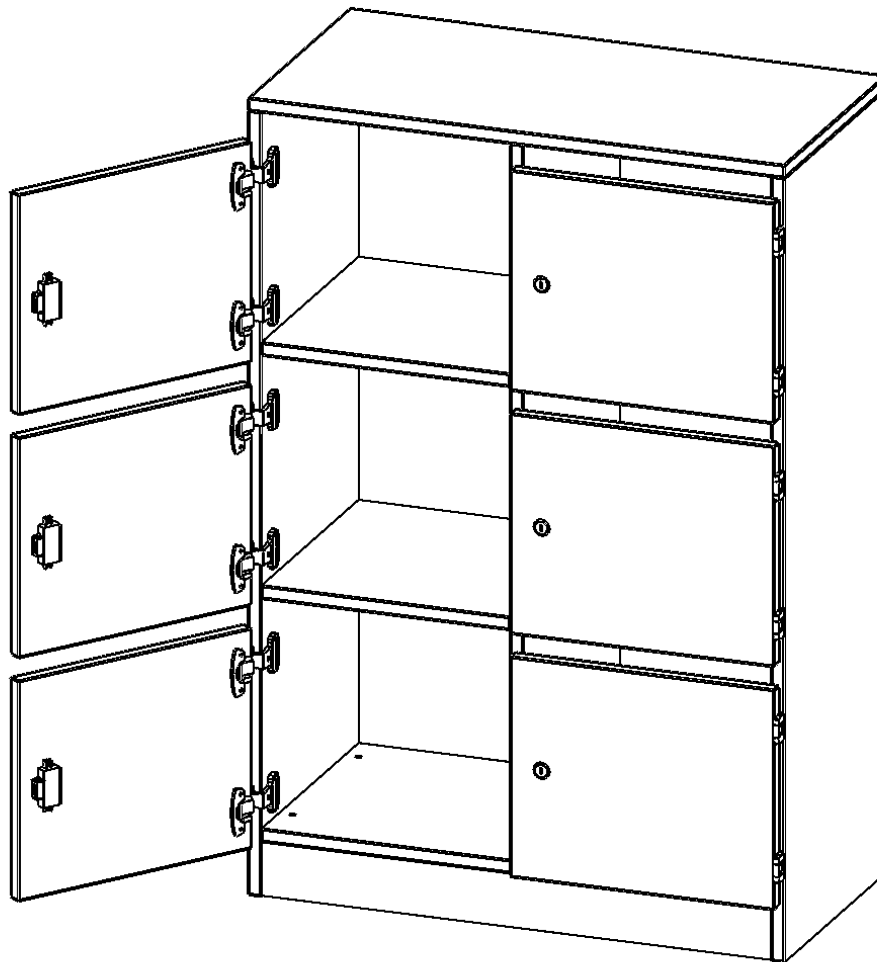

F8043SFB

PRODUKTDATENBLATT
WWW.MOEBELWERK-NIESKY.DE

SCHLISSFACHSCHRANK, 3 ORDNERHÖHEN - SERIE EVO180

6 SCHLISSFÄCHER, MIT BRIEFSCHLITZ, MIT SOCKEL (81 MM), B/H/T: 80X118X40 CM

PRODUKTBESCHREIBUNG

Die evo180 Schließfach Schränke in verschiedenen Höhen, Breiten und Varianten sind ein Kernstück unseres evo180 Schrankwandprogrammes. Die Rückwand ist als Sichrückwand ausgeführt, dementsprechend eignen sich alle evo180 Einzelschränke oder Schrankwände auch als Raumteiler.

Alle Schließfach Schränke werden aus melaminharzbeschichteter E1 Feinspanplatte gefertigt, die FSC zertifiziert und formaldehydfrei sind. Als Kanten verwenden wir besonders robuste 2 mm starke ABS Kanten, die unter hoher Temperatur fest verleimt werden. Bitte wählen Sie Ihr Wunschdekor aus unserer Dekorpalette aus. Die Einlegeböden sind im Raster von 32 mm verstellbar. Unsere hochwertigen Bodenträger verfügen über einen "Ausziehstop", so wird verhindert, dass Böden mit Inhalt darauf aus dem Regal oder Schrank rutschen können. Die Türen lassen sich dank 270° öffnender Scharniere an den Korpus anlegen. Sie sind mit einem Schloss verschließbar. An den Türen befindet sich eine Staublippe.

Konfigurieren Sie Ihren Wunsch Schließfach Schrank indem Sie bei den angebotenen Varianten Ihre Auswahl treffen.

EIGENSCHAFTEN

- Schließfachschrank
- 3 Türen, abschließbar
- Sichrückwand
- Höhe 118 cm
- mit Sockel
- Türen mit Briefeinwurf

Zubehör

Freistehend

Artikelnummer	F8043SFB	
Breite / Höhe / Tiefe	800 mm / 1180 mm / 400 mm	31.5" / 46.5" / 15.7"
Ordnerhöhen	3	
Fächer	6	
Montageart	Freistehend	
Einsatzbereich	Grundschule, Weiterführende Schule, Büro und Objekt, Konferenzraum	
Material	Melaminplatte	
Bauart	Abschließbar, Untermodul	
Produktlinie	evo180	