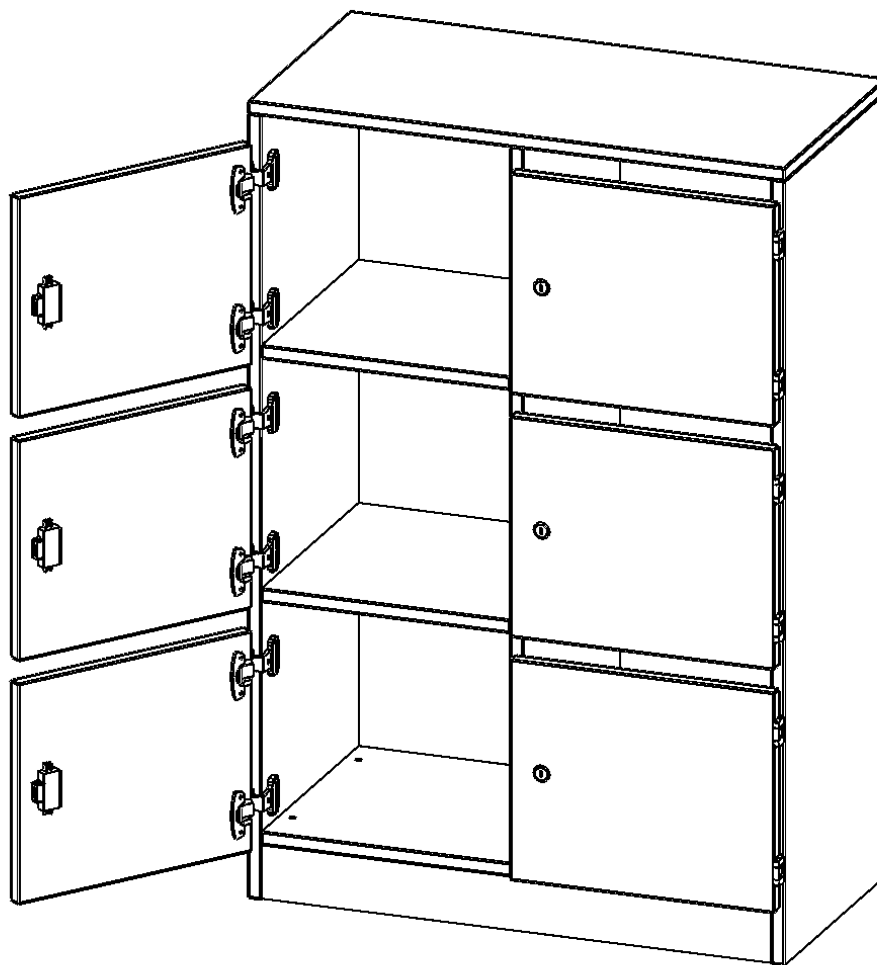

### PRODUKTBESCHREIBUNG

Die evo180 Schließfach Schränke in verschiedenen Höhen, Breiten und Varianten sind ein Kernstück unseres evo180 Schrankwandprogrammes. Die Rückwand ist als Sichrückwand ausgeführt, dementsprechend eignen sich alle evo180 Einzelschränke oder Schrankwände auch als Raumteiler.

Alle Schließfach Schränke werden aus melaminharzbeschichteter E1 Feinspanplatte gefertigt, die FSC zertifiziert und formaldehydfrei sind. Als Kanten verwenden wir besonders robuste 2 mm starke ABS Kanten, die unter hoher Temperatur fest verleimt werden. Bitte wählen Sie Ihr Wunschdekor aus unserer Dekorpalette aus. Die Einlegeböden sind im Raster von 32 mm verstellbar. Unsere hochwertigen Bodenträger verfügen über einen "Ausziehstop", so wird verhindert, dass Böden mit Inhalt darauf aus dem Regal oder Schrank rutschen können. Die Türen lassen sich dank 270° öffnender Scharniere an den Korpus anlegen. Sie sind mit einem Schloss verschließbar. An den Türen befindet sich eine Staublippe.

### EIGENSCHAFTEN

- Schließfachschrank
- 3 Türen, abschließbar
- Sichrückwand
- Höhe 118 cm
- mit Sockel
- Türen mit Briefeinwurf

### Zubehör

Freistehend

Artikelnummer	F8043SFB	
Breite / Höhe / Tiefe	800 mm / 1180 mm / 400 mm	31.5" / 46.5" / 15.7"
Ordnerhöhen	3	
Fächer	6	
Montageart	Freistehend	
Einsatzbereich	Grundschule, Weiterführende Schule, Büro und Objekt, Konferenzraum	
Material	Melaminplatte	
Bauart	Abschließbar, Untermodul	
Produktlinie	evo180	