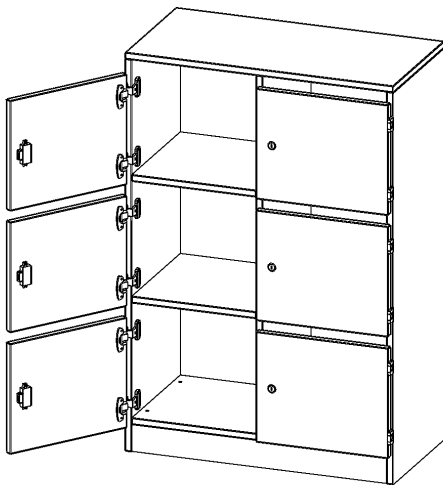

## SCHLISSFACHSCHRANK, 3 ORDNERHÖHEN - SERIE EVO180

6 SCHLISSFÄCHER, MIT BRIEFSCHLITZ, MIT SOCKEL (81 MM), B/H/T: 80X118X40 CM

### PRODUKTBESCHREIBUNG

Die evo180 Schließfach Schränke in verschiedenen Höhen, Breiten und Varianten sind ein Kernstück unseres evo180 Schrankwandprogrammes. Die Rückwand ist als Sichrückwand ausgeführt, dementsprechend eignen sich alle evo180 Einzelschränke oder Schrankwände auch als Raumteiler.

Die Schließfächer sind mittels Schloss abschließbar und wahlweise mit komplett geschlossener Frontblende oder verkürzter Frontblende erhältlich. Dank der verkürzten Frontblende können Briefe und Informationen in das geschlossene Fach eingeworfen werden. Bitte treffen Sie Ihre Auswahl bei der Bestellung.

### Zubehör

Freistehend

Artikelnummer	F8043SFB	
Breite / Höhe / Tiefe	800 mm / 1180 mm / 400 mm	31.5" / 46.5" / 15.7"
Ordnerhöhen	3	
Fächer	6	
Montageart	Freistehend	
Einsatzbereich	Grundschule, Weiterführende Schule, Büro und Objekt, Konferenzraum	
Material	Melaminplatte	
Bauart	Abschließbar, Untermodul	
Produktlinie	evo180	