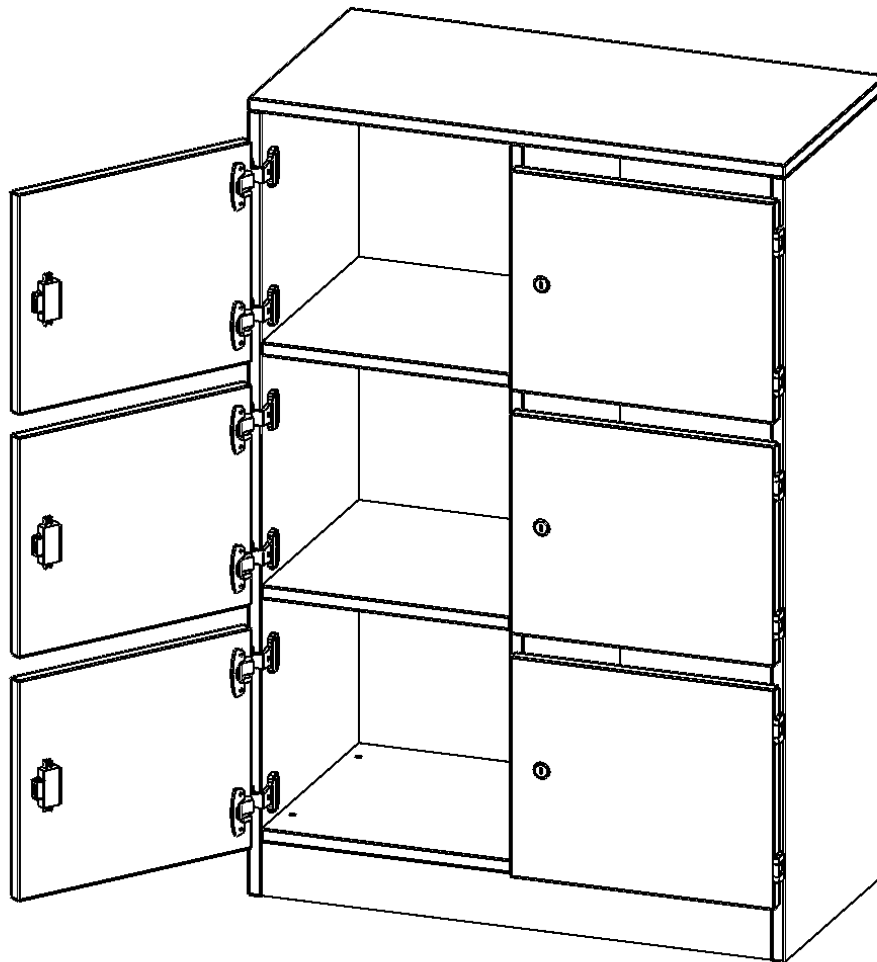

F8043SFB

PRODUKTDATENBLATT
WWW.MOEBELWERK-NIESKY.DE

SCHLISSFACHSCHRANK, 3 ORDNERHÖHEN - SERIE EVO180

6 SCHLISSFÄCHER, MIT BRIEFSCHLITZ, MIT SOCKEL (81 MM), B/H/T: 80X118X40 CM

PRODUKTBESCHREIBUNG

Die evo180 Schließfach Schränke in verschiedenen Höhen, Breiten und Varianten sind ein Kernstück unseres evo180 Schrankwandprogrammes. Die Rückwand ist als Sichrückwand ausgeführt, dementsprechend eignen sich alle evo180 Einzelschränke oder Schrankwände auch als Raumteiler.

Alle Schließfach Schränke werden aus melaminharzbeschichteter E1 Feinspanplatte gefertigt, die FSC zertifiziert und formaldehydfrei sind. Als Kanten verwenden wir besonders robuste 2 mm starke ABS Kanten, die unter hoher Temperatur fest verleimt werden. Bitte wählen Sie Ihr Wunschdekor aus unserer Dekorpalette aus. Die Einlegeböden sind im Raster von 32 mm verstellbar. Unsere hochwertigen Bodenträger verfügen über einen "Ausziehstop", so wird verhindert, dass Böden mit Inhalt darauf aus dem Regal oder Schrank rutschen können. Die Türen lassen sich dank 270° öffnender Scharniere an den Korpus anlegen. Sie sind mit einem Schloss verschließbar. An den Türen befindet sich eine Staublippe.

Konfigurieren Sie Ihren Wunsch Schließfach Schrank indem Sie bei den angebotenen Varianten Ihre Auswahl treffen.

EIGENSCHAFTEN

- Schließfachschränk
- 3 Türen, abschließbar
- Sichrückwand
- Höhe 118 cm
- mit Sockel
- Türen mit Briefeinwurf

Zubehör

Freistehend

Artikelnummer	F8043SFB	
Breite / Höhe / Tiefe	800 mm / 1180 mm / 400 mm	31.5" / 46.5" / 15.7"
Ordnerhöhen	3	
Fächer	6	
Montageart	Freistehend	
Einsatzbereich	Grundschule, Weiterführende Schule, Büro und Objekt, Konferenzraum	
Material	Melaminplatte	
Bauart	Abschließbar, Untermodul	
Produktlinie	evo180	