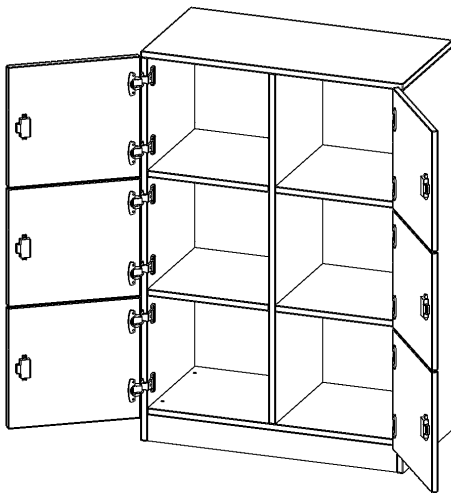

## SCHLISSFACHSCHRANK, 3 ORDNERHÖHEN - SERIE EVO180

6 SCHLISSFÄCHER, MIT SOCKEL (81 MM), B/H/T: 80X118X40 CM

### PRODUKTBESCHREIBUNG

Die evo180 Schließfach Schränke in verschiedenen Höhen, Breiten und Varianten sind ein Kernstück unseres evo180 Schrankwandprogrammes. Die Rückwand ist als Sichrückwand ausgeführt, dementsprechend eignen sich alle evo180 Einzelschränke oder Schrankwände auch als Raumteiler.

Die Schließfächer sind mittels Schloss abschließbar und wahlweise mit komplett geschlossener Frontblende oder verkürzter Frontblende erhältlich. Dank der verkürzten Frontblende können Briefe und Informationen in das geschlossene Fach eingeworfen werden. Bitte treffen Sie Ihre Auswahl bei der Bestellung.

### Zubehör

Freistehend

Artikelnummer	F8043SF	
Breite / Höhe / Tiefe	800 mm / 1180 mm / 400 mm	31.5" / 46.5" / 15.7"
Ordnerhöhen	3	
Fächer	6	
Montageart	Freistehend	
Einsatzbereich	Grundschule, Weiterführende Schule, Büro und Objekt, Konferenzraum	
Material	Melaminplatte	
Bauart	Abschließbar, Untermodul	
Produktlinie	evo180	