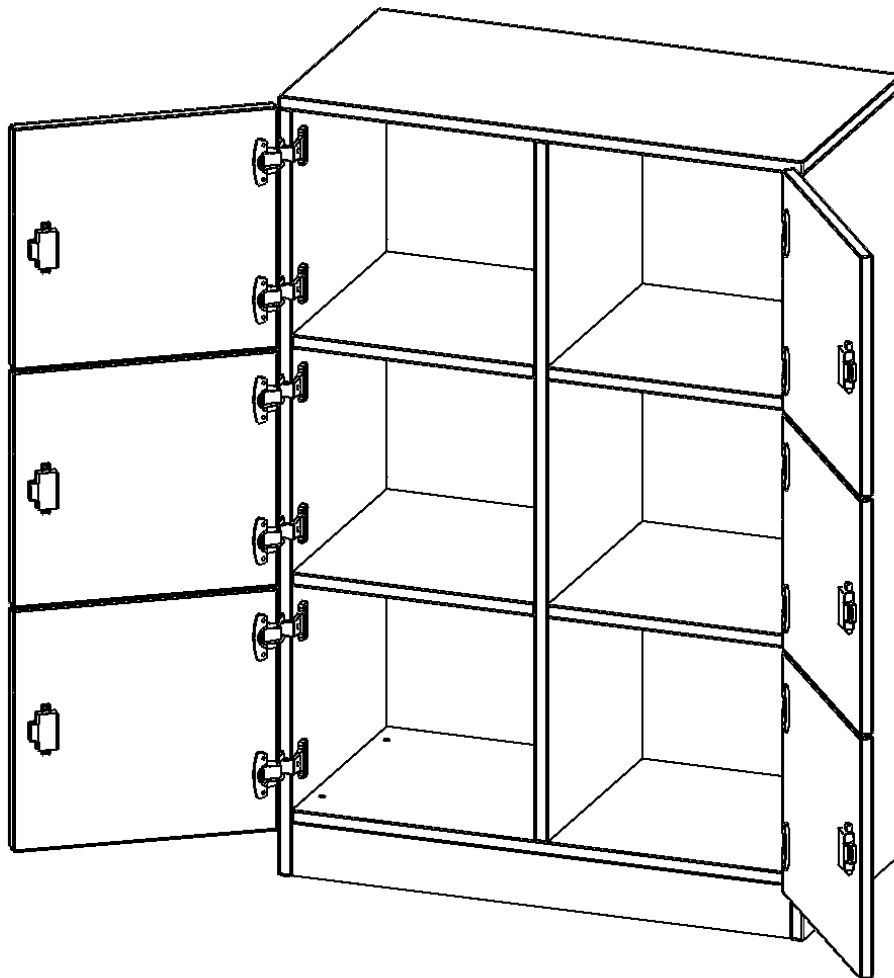

### PRODUKTBESCHREIBUNG

Die evo180 Schließfach Schränke in verschiedenen Höhen, Breiten und Varianten sind ein Kernstück unseres evo180 Schrankwandprogrammes. Die Rückwand ist als Sichrückwand ausgeführt, dementsprechend eignen sich alle evo180 Einzelschränke oder Schrankwände auch als Raumteiler.

Alle Schließfach Schränke werden aus melaminharzbeschichteter E1 Feinspanplatte gefertigt, die FSC zertifiziert und formaldehydfrei sind. Als Kanten verwenden wir besonders robuste 2 mm starke ABS Kanten, die unter hoher Temperatur fest verleimt werden. Bitte wählen Sie Ihr Wunschdekor aus unserer Dekorpalette aus. Die Einlegeböden sind im Raster von 32 mm verstellbar. Unsere hochwertigen Bodenträger verfügen über einen "Ausziehstop", so wird verhindert, dass Böden mit Inhalt darauf aus dem Regal oder Schrank rutschen können. Die Türen lassen sich dank 270° öffnender Scharniere an den Korpus anlegen. Sie sind mit einem Schloss verschließbar. An den Türen befindet sich eine Staublippe.

### EIGENSCHAFTEN

- Schließfachschränk
- 3 Türen, abschließbar
- Sichrückwand
- Höhe 118 cm
- mit Sockel

### Zubehör

Freistehend

Artikelnummer	F8043SF	
Breite / Höhe / Tiefe	800 mm / 1180 mm / 400 mm	31.5" / 46.5" / 15.7"
Gewicht	54 kg	119 lbs
Ordnerhöhen	3	
Fächer	6	
Montageart	Freistehend	
Einsatzbereich	Grundschule, Weiterführende Schule, Büro und Objekt, Konferenzraum	
Material	Melaminplatte	
Bauart	Abschließbar, Untermodul	
Produktlinie	evo180	