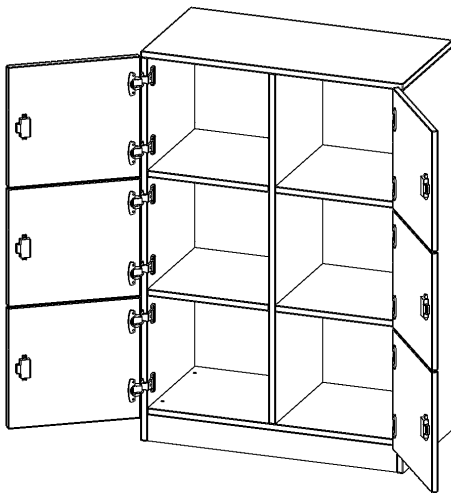

## SCHLISSFACHSCHRANK, 3 ORDNERHÖHEN - SERIE EVO180

6 SCHLISSFÄCHER, MIT SOCKEL (81 MM), B/H/T: 80X118X40 CM

### PRODUKTBESCHREIBUNG

Die evo180 Schließfach Schränke in verschiedenen Höhen, Breiten und Varianten sind ein Kernstück unseres evo180 Schrankwandprogrammes. Die Rückwand ist als Sichrückwand ausgeführt, dementsprechend eignen sich alle evo180 Einzelschränke oder Schrankwände auch als Raumteiler.

Die Schließfächer sind mittels Schloss abschließbar und wahlweise mit komplett geschlossener Frontblende oder verkürzter Frontblende erhältlich. Dank der verkürzten Frontblende können Briefe und Informationen in das geschlossene Fach eingeworfen werden. Bitte treffen Sie Ihre Auswahl bei der Bestellung.

### Zubehör

Freistehend

Artikelnummer	F8043SF	
Breite / Höhe / Tiefe	800 mm / 1180 mm / 400 mm	31.5" / 46.5" / 15.7"
Gewicht	54 kg	119 lbs
Ordnerhöhen	3	
Fächer	6	
Montageart	Freistehend	
Einsatzbereich	Grundschule, Weiterführende Schule, Büro und Objekt, Konferenzraum	
Material	Melaminplatte	
Bauart	Abschließbar, Untermodul	
Produktlinie	evo180	