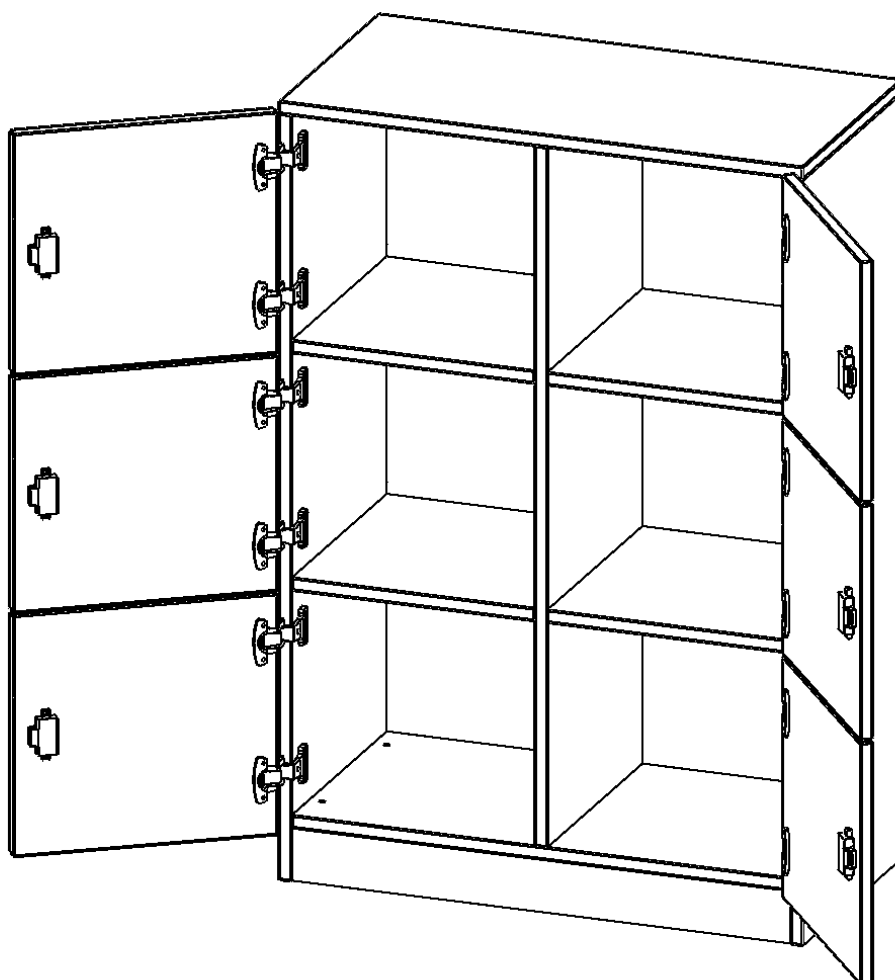

F8043SF

PRODUKTDATENBLATT
WWW.MOEBELWERK-NIESKY.DE

SCHLISSFACHSCHRANK, 3 ORDNERHÖHEN - SERIE EVO180

6 SCHLISSFÄCHER, MIT SOCKEL (81 MM), B/H/T: 80X118X40 CM

PRODUKTBESCHREIBUNG

Die evo180 Schließfach Schränke in verschiedenen Höhen, Breiten und Varianten sind ein Kernstück unseres evo180 Schrankwandprogrammes. Die Rückwand ist als Sichrückwand ausgeführt, dementsprechend eignen sich alle evo180 Einzelschränke oder Schrankwände auch als Raumteiler.

Alle Schließfach Schränke werden aus melaminharzbeschichteter E1 Feinspanplatte gefertigt, die FSC zertifiziert und formaldehydfrei sind. Als Kanten verwenden wir besonders robuste 2 mm starke ABS Kanten, die unter hoher Temperatur fest verleimt werden. Bitte wählen Sie Ihr Wunschdekor aus unserer Dekorpalette aus. Die Einlegeböden sind im Raster von 32 mm verstellbar. Unsere hochwertigen Bodenträger verfügen über einen "Ausziehstop", so wird verhindert, dass Böden mit Inhalt darauf aus dem Regal oder Schrank rutschen können. Die Türen lassen sich dank 270° öffnender Scharniere an den Korpus anlegen. Sie sind mit einem Schloss verschließbar. An den Türen befindet sich eine Staublippe.

Konfigurieren Sie Ihren Wunsch Schließfach Schrank indem Sie bei den angebotenen Varianten Ihre Auswahl treffen.

EIGENSCHAFTEN

- Schließfachschränk
- 3 Türen, abschließbar
- Sichrückwand
- Höhe 118 cm
- mit Sockel

Zubehör

Freistehend

Artikelnummer	F8043SF	
Breite / Höhe / Tiefe	800 mm / 1180 mm / 400 mm	31.5" / 46.5" / 15.7"
Ordnerhöhen	3	
Fächer	6	
Montageart	Freistehend	
Einsatzbereich	Grundschule, Weiterführende Schule, Büro und Objekt, Konferenzraum	
Material	Melaminplatte	
Bauart	Abschließbar, Untermodul	
Produktlinie	evo180	