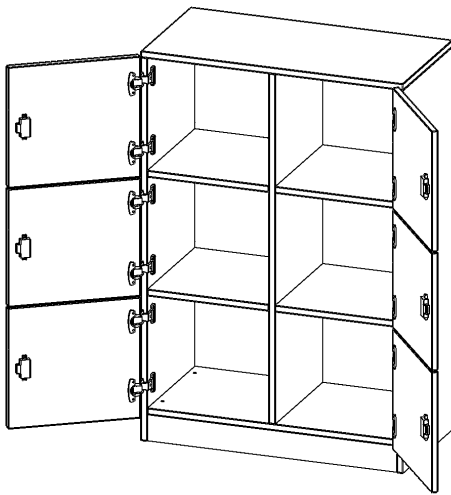

F8043SF

PRODUKTDATENBLATT
WWW.MOEBELWERK-NIESKY.DE

SCHLISSFACHSCHRANK, 3 ORDNERHÖHEN - SERIE EVO180

6 SCHLISSFÄCHER, MIT SOCKEL (81 MM), B/H/T: 80X118X40 CM

PRODUKTBESCHREIBUNG

Die evo180 Schließfach Schränke in verschiedenen Höhen, Breiten und Varianten sind ein Kernstück unseres evo180 Schrankwandprogrammes. Die Rückwand ist als Sichrückwand ausgeführt, dementsprechend eignen sich alle evo180 Einzelschränke oder Schrankwände auch als Raumteiler.

Die Schließfächer sind mittels Schloss abschließbar und wahlweise mit komplett geschlossener Frontblende oder verkürzter Frontblende erhältlich. Dank der verkürzten Frontblende können Briefe und Informationen in das geschlossene Fach eingeworfen werden. Bitte treffen Sie Ihre Auswahl bei der Bestellung.

Alle Schließfach Schränke werden aus melaminharzbeschichteter E1 Feinspanplatte gefertigt, die FSC zertifiziert und formaldehydfrei sind. Als Kanten verwenden wir besonders robuste 2 mm starke ABS Kanten, die unter hoher Temperatur fest verleimt werden. Bitte wählen Sie Ihr Wunschdekor aus unserer Dekorpalette aus. Die Einlegeböden sind im Raster von 32 mm verstellbar. Unsere hochwertigen Bodenträger verfügen über einen "Ausziehstop", so wird verhindert, dass Böden mit Inhalt darauf aus dem Regal oder Schrank rutschen können. Die Türen lassen sich dank 270° öffnender Scharniere an den Korpus anlegen. Sie sind mit einem Schloss verschließbar. An den Türen befindet sich eine Staublippe.

Zubehör

Freistehend

Artikelnummer	F8043SF	
Breite / Höhe / Tiefe	800 mm / 1180 mm / 400 mm	31.5" / 46.5" / 15.7"
Ordnerhöhen	3	
Fächer	6	
Montageart	Freistehend	
Einsatzbereich	Grundschule, Weiterführende Schule, Büro und Objekt, Konferenzraum	
Material	Melaminplatte	
Bauart	Abschließbar, Untermodul	
Produktlinie	evo180	