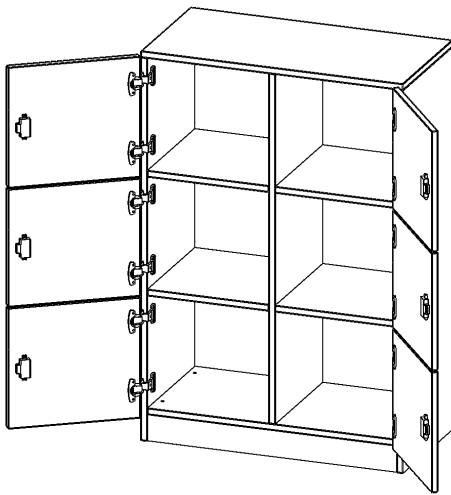

## SCHLISSFACHSCHRANK, 3 ORDNERHÖHEN - SERIE EVO180

6 SCHLISSFÄCHER, MIT SOCKEL (81 MM), B/H/T: 80X118X40 CM

### PRODUKTBESCHREIBUNG

Die evo180 Schließfach Schränke in verschiedenen Höhen, Breiten und Varianten sind ein Kernstück unseres evo180 Schrankwandprogrammes. Die Rückwand ist als Sichrückwand ausgeführt, dementsprechend eignen sich alle evo180 Einzelschränke oder Schrankwände auch als Raumteiler.

Die Schließfächer sind mittels Schloss abschließbar und wahlweise mit komplett geschlossener Frontblende oder verkürzter Frontblende erhältlich. Dank der verkürzten Frontblende können Briefe und Informationen in das geschlossene Fach eingeworfen werden. Bitte treffen Sie Ihre Auswahl bei der Bestellung.

### Zubehör

Freistehend

Artikelnummer	F8043SF	
Breite / Höhe / Tiefe	800 mm / 1180 mm / 400 mm	31.5" / 46.5" / 15.7"
Ordnerhöhen	3	
Fächer	6	
Montageart	Freistehend	
Einsatzbereich	Grundschule, Weiterführende Schule, Büro und Objekt, Konferenzraum	
Material	Melaminplatte	
Bauart	Abschließbar, Untermodul	
Produktlinie	evo180	