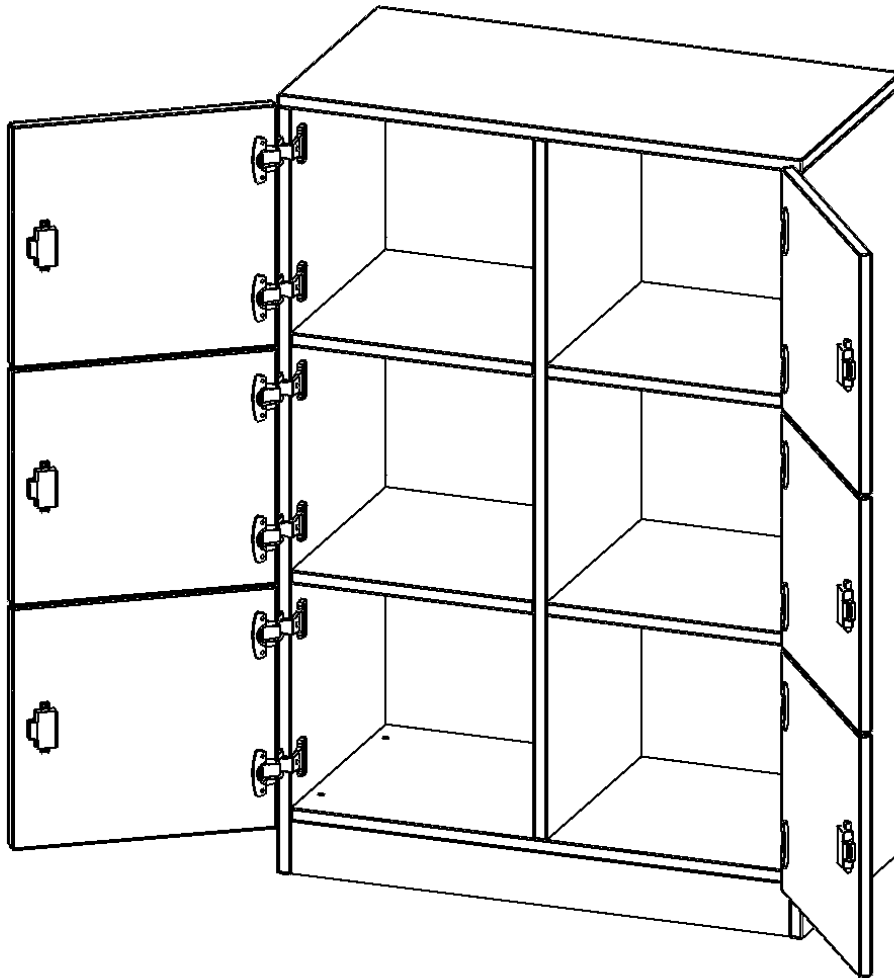

### PRODUKTBESCHREIBUNG

Die evo180 Schließfach Schränke in verschiedenen Höhen, Breiten und Varianten sind ein Kernstück unseres evo180 Schrankwandprogrammes. Die Rückwand ist als Sichrückwand ausgeführt, dementsprechend eignen sich alle evo180 Einzelschränke oder Schrankwände auch als Raumteiler.

Alle Schließfach Schränke werden aus melaminharzbeschichteter E1 Feinspanplatte gefertigt, die FSC zertifiziert und formaldehydfrei sind. Als Kanten verwenden wir besonders robuste 2 mm starke ABS Kanten, die unter hoher Temperatur fest verleimt werden. Bitte wählen Sie Ihr Wunschdekor aus unserer Dekorpalette aus. Die Einlegeböden sind im Raster von 32 mm verstellbar. Unsere hochwertigen Bodenträger verfügen über einen "Ausziehstop", so wird verhindert, dass Böden mit Inhalt darauf aus dem Regal oder Schrank rutschen können. Die Türen lassen sich dank 270° öffnender Scharniere an den Korpus anlegen. Sie sind mit einem Schloss verschließbar. An den Türen befindet sich eine Staublippe.

### EIGENSCHAFTEN

- Schließfachschränk
- 3 Türen, abschließbar
- Sichrückwand
- Höhe 118 cm
- mit Sockel

### Zubehör

Freistehend

Artikelnummer	F8043SF	
Breite / Höhe / Tiefe	800 mm / 1180 mm / 400 mm	31.5" / 46.5" / 15.7"
Ordnerhöhen	3	
Fächer	6	
Montageart	Freistehend	
Einsatzbereich	Grundschule, Weiterführende Schule, Büro und Objekt, Konferenzraum	
Material	Melaminplatte	
Bauart	Abschließbar, Untermodul	
Produktlinie	evo180	