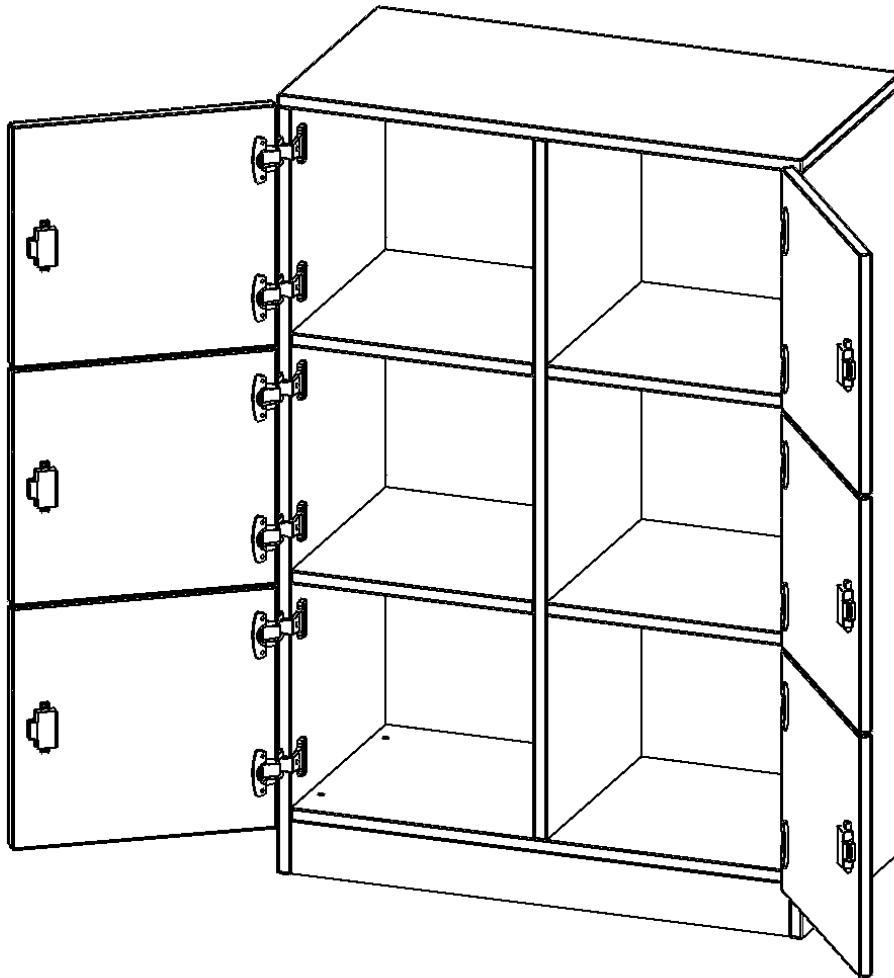

F8043SF

PRODUKTDATENBLATT
WWW.MOEBELWERK-NIESKY.DE

SCHLISSFACHSCHRANK, 3 ORDNERHÖHEN - SERIE EVO180

6 SCHLISSFÄCHER, MIT SOCKEL (81 MM), B/H/T: 80X118X40 CM

PRODUKTBESCHREIBUNG

Die evo180 Schließfach Schränke in verschiedenen Höhen, Breiten und Varianten sind ein Kernstück unseres evo180 Schrankwandprogrammes. Die Rückwand ist als Sichrückwand ausgeführt, dementsprechend eignen sich alle evo180 Einzelschränke oder Schrankwände auch als Raumteiler.

Alle Schließfach Schränke werden aus melaminharzbeschichteter E1 Feinspanplatte gefertigt, die FSC zertifiziert und formaldehydfrei sind. Als Kanten verwenden wir besonders robuste 2 mm starke ABS Kanten, die unter hoher Temperatur fest verleimt werden. Bitte wählen Sie Ihr Wunschdekor aus unserer Dekorpalette aus. Die Einlegeböden sind im Raster von 32 mm verstellbar. Unsere hochwertigen Bodenträger verfügen über einen "Ausziehstop", so wird verhindert, dass Böden mit Inhalt darauf aus dem Regal oder Schrank rutschen können. Die Türen lassen sich dank 270° öffnender Scharniere an den Korpus anlegen. Sie sind mit einem Schloss verschließbar. An den Türen befindet sich eine Staublippe.

Konfigurieren Sie Ihren Wunsch Schließfach Schrank indem Sie bei den angebotenen Varianten Ihre Auswahl treffen.

EIGENSCHAFTEN

- Schließfachschränk
- 3 Türen, abschließbar
- Sichrückwand
- Höhe 118 cm
- mit Sockel

Zubehör

Freistehend

Artikelnummer	F8043SF	
Breite / Höhe / Tiefe	800 mm / 1180 mm / 400 mm	31.5" / 46.5" / 15.7"
Ordnerhöhen	3	
Fächer	6	
Montageart	Freistehend	
Einsatzbereich	Grundschule, Weiterführende Schule, Büro und Objekt, Konferenzraum	
Material	Melaminplatte	
Bauart	Abschließbar, Untermodul	
Produktlinie	evo180	