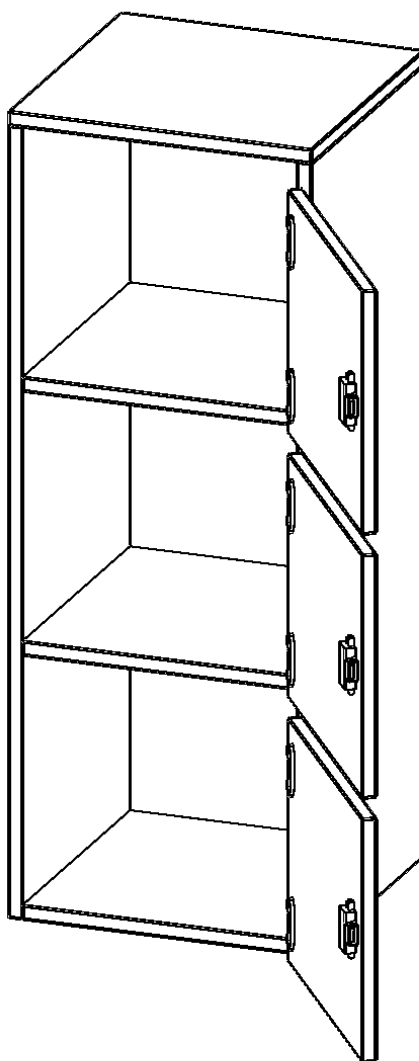

F4143SFBLI

PRODUKTDATENBLATT
WWW.MOEBELWERK-NIESKY.DE

SCHLISSFACHSCHRANK, 3 ORDNERHÖHEN - SERIE EVO180

3 SCHLISSFÄCHER, MIT BRIEFSCHLITZ, TÜREN ÖFFNEN NACH LINKS, MIT SOCKEL (81 MM), B/H/T: 40,5X118X40 CM

PRODUKTBESCHREIBUNG

Die evo180 SchließfachSchränke in verschiedenen Höhen und Breiten sind ein wichtiger Bestandteil unseres evo180 Schrankwandprogrammes. Die AufsatzSchränke bieten Ihnen die Möglichkeit, Ihre Raumhöhe immer optimal auszunutzen und im wahrsten Sinne des Wortes "noch einen drauf zu setzen". Die AufsatzSchränke werden als Ergänzung zu unseren BasisSchränken angeboten und bei Lieferung auf Wunsch durch unser Team mit dem jeweiligen Unterschrank fest verschraubt. Türen gibt es mit oder ohne Briefeinwurf Schlitz. Die Rückwand ist als Sichtrückwand ausgeführt, dementsprechend eignen sich alle evo180 EinzelSchränke oder Schrankwände auch als Raumteiler.

Zubehör

EIGENSCHAFTEN

- Schließfachschrank
- 3 Türen, abschließbar
- Sichtrückwand
- Höhe 118 cm
- mit Sockel
- Türen öffnen nach links
- Türen mit Briefeinwurf

Freistehend

21.11.2024
Seite 1/2

Artikelnummer	F4143SFBLI	
Breite / Höhe / Tiefe	405 mm / 1180 mm / 400 mm	15.9" / 46.5" / 15.7"
Ordnerhöhen	3	
Fächer	3	
Montageart	Freistehend	
Einsatzbereich	Grundschule, Weiterführende Schule, Büro und Objekt, Konferenzraum	
Material	Melaminplatte	
Bauart	Abschließbar, Untermodul	
Produktlinie	evo180	