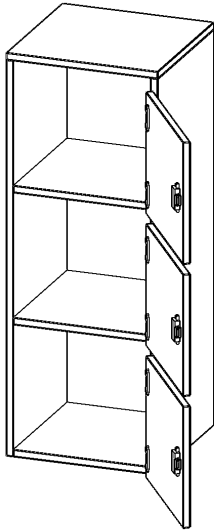

F4143SFBLI

PRODUKTDATENBLATT
WWW.MOEBELWERK-NIESKY.DE

SCHLISSFACHSCHRANK, 3 ORDNERHÖHEN - SERIE EVO180

3 SCHLISSFÄCHER, MIT BRIEFSCHLITZ, TÜREN ÖFFNEN NACH LINKS, MIT SOCKEL (81 MM), B/H/T: 40,5X118X40 CM

PRODUKTBESCHREIBUNG

Die evo180 SchließfachSchränke in verschiedenen Höhen und Breiten sind ein wichtiger Bestandteil unseres evo180 Schrankwandprogrammes. Die AufsatzSchränke bieten Ihnen die Möglichkeit, Ihre Raumhöhe immer optimal auszunutzen und im wahrsten Sinne des Wortes "noch einen drauf zu setzen". Die AufsatzSchränke werden als Ergänzung zu unseren BasisSchränken angeboten und bei Lieferung auf Wunsch durch unser Team mit dem jeweiligen Unterschrank fest verschraubt. Türen gibt es mit oder ohne Briefeinwurf Schlitz. Die Rückwand ist als Sichtrückwand ausgeführt, dementsprechend eignen sich alle evo180 EinzelSchränke oder Schrankwände auch als Raumteiler.

Zubehör

EIGENSCHAFTEN

- Schließfachschrank
- 3 Türen, abschließbar
- Sichtrückwand
- Höhe 118 cm
- mit Sockel
- Türen öffnen nach links
- Türen mit Briefeinwurf

Freistehend

21.11.2024
Seite 1/2

Artikelnummer	F4143SFBLI	
Breite / Höhe / Tiefe	405 mm / 1180 mm / 400 mm	15.9" / 46.5" / 15.7"
Ordnerhöhen	3	
Fächer	3	
Montageart	Freistehend	
Einsatzbereich	Grundschule, Weiterführende Schule, Büro und Objekt, Konferenzraum	
Material	Melaminplatte	
Bauart	Abschließbar, Untermodul	
Produktlinie	evo180	