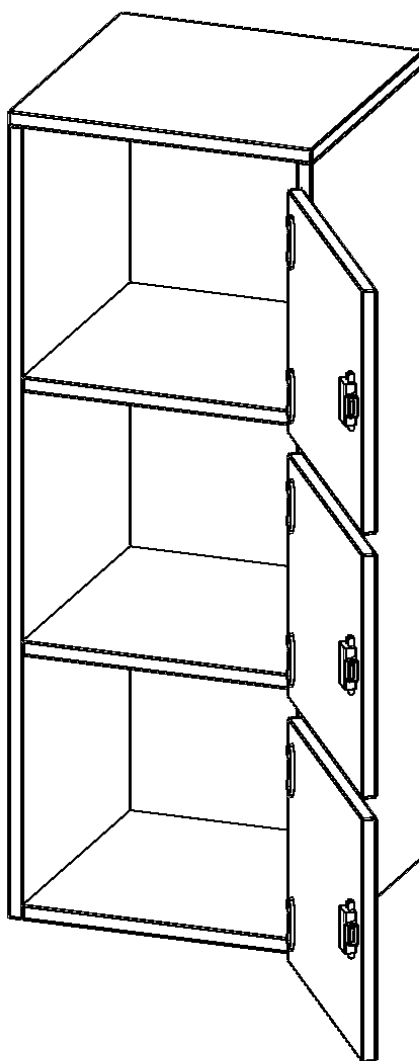

F4143SFBLI

PRODUKTDATENBLATT
WWW.MOEBELWERK-NIESKY.DE

SCHLISSFACHSCHRANK, 3 ORDNERHÖHEN - SERIE EVO180

3 SCHLISSFÄCHER, MIT BRIEFSCHLITZ, TÜREN ÖFFNEN NACH LINKS, MIT SOCKEL (81 MM), B/H/T: 40,5X118X40 CM

PRODUKTBESCHREIBUNG

Die evo180 SchließfachSchränke in verschiedenen Höhen und Breiten sind ein wichtiger Bestandteil unseres evo180 Schrankwandprogrammes. Die AufsatzSchränke bieten Ihnen die Möglichkeit, Ihre Raumhöhe immer optimal auszunutzen und im wahrsten Sinne des Wortes "noch einen drauf zu setzen". Die AufsatzSchränke werden als Ergänzung zu unseren BasisSchränken angeboten und bei Lieferung auf Wunsch durch unser Team mit dem jeweiligen Unterschrank fest verschraubt. Türen gibt es mit oder ohne Briefeinwurf Schlitz. Die Rückwand ist als Sichtrückwand ausgeführt, dementsprechend eignen sich alle evo180 EinzelSchränke oder Schrankwände auch als Raumteiler.

Zubehör

EIGENSCHAFTEN

- Schließfachschrank
- 3 Türen, abschließbar
- Sichtrückwand
- Höhe 118 cm
- mit Sockel
- Türen öffnen nach links
- Türen mit Briefeinwurf

Freistehend

Artikelnummer	F4143SFBLI	
Breite / Höhe / Tiefe	405 mm / 1180 mm / 400 mm	15.9" / 46.5" / 15.7"
Ordnerhöhen	3	
Fächer	3	
Montageart	Freistehend	
Einsatzbereich	Grundschule, Weiterführende Schule, Büro und Objekt, Konferenzraum	
Material	Melaminplatte	
Bauart	Abschließbar, Untermodul	
Produktlinie	evo180	