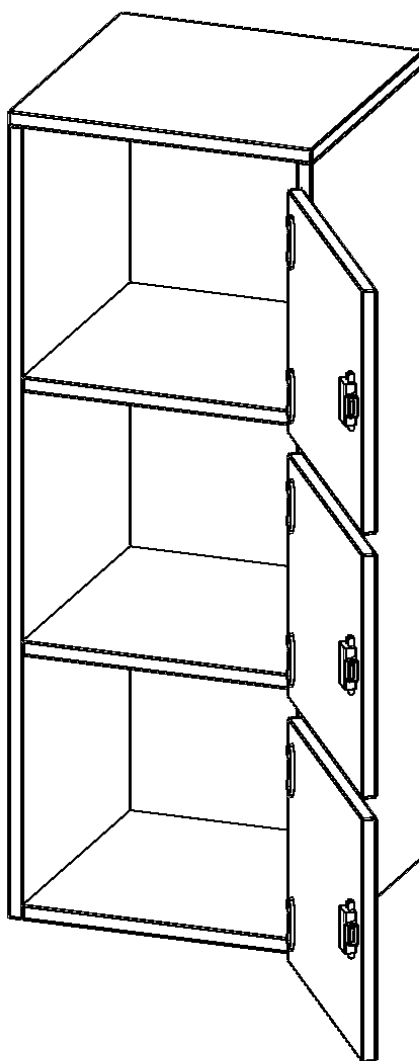

F4143SFBLI

PRODUKTDATENBLATT
WWW.MOEBELWERK-NIESKY.DE

SCHLISSFACHSCHRANK, 3 ORDNERHÖHEN - SERIE EVO180

3 SCHLISSFÄCHER, MIT BRIEFSCHLITZ, TÜREN ÖFFNEN NACH LINKS, MIT SOCKEL (81 MM), B/H/T: 40,5X118X40 CM

PRODUKTBESCHREIBUNG

Die evo180 SchließfachSchränke in verschiedenen Höhen und Breiten sind ein wichtiger Bestandteil unseres evo180 Schrankwandprogrammes. Die AufsatzSchränke bieten Ihnen die Möglichkeit, Ihre Raumhöhe immer optimal auszunutzen und im wahrsten Sinne des Wortes "noch einen drauf zu setzen". Die AufsatzSchränke werden als Ergänzung zu unseren BasisSchränken angeboten und bei Lieferung auf Wunsch durch unser Team mit dem jeweiligen Unterschrank fest verschraubt. Türen gibt es mit oder ohne Briefeinwurf Schlitz. Die Rückwand ist als Sichtrückwand ausgeführt, dementsprechend eignen sich alle evo180 EinzelSchränke oder Schrankwände auch als Raumteiler.

Zubehör

EIGENSCHAFTEN

- Schließfachschrank
- 3 Türen, abschließbar
- Sichtrückwand
- Höhe 118 cm
- mit Sockel
- Türen öffnen nach links
- Türen mit Briefeinwurf

Freistehend

25.03.2025
Seite 1/2

Artikelnummer	F4143SFBLI	
Breite / Höhe / Tiefe	405 mm / 1180 mm / 400 mm	15.9" / 46.5" / 15.7"
Ordnerhöhen	3	
Fächer	3	
Montageart	Freistehend	
Einsatzbereich	Grundschule, Weiterführende Schule, Büro und Objekt, Konferenzraum	
Material	Melaminplatte	
Bauart	Abschließbar, Untermodul	
Produktlinie	evo180	