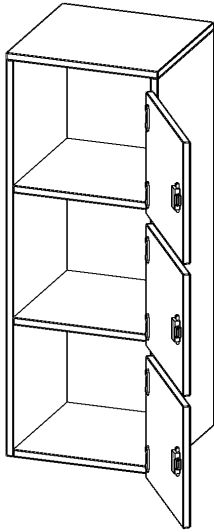

F4143SFBLI

PRODUKTDATENBLATT
WWW.MOEBELWERK-NIESKY.DE

SCHLISSFACHSCHRANK, 3 ORDNERHÖHEN - SERIE EVO180

3 SCHLISSFÄCHER, MIT BRIEFSCHLITZ, TÜREN ÖFFNEN NACH LINKS, MIT SOCKEL (81 MM), B/H/T: 40,5X118X40 CM

PRODUKTBESCHREIBUNG

Die evo180 SchließfachSchränke in verschiedenen Höhen und Breiten sind ein wichtiger Bestandteil unseres evo180 Schrankwandprogrammes. Die AufsatzSchränke bieten Ihnen die Möglichkeit, Ihre Raumhöhe immer optimal auszunutzen und im wahrsten Sinne des Wortes "noch einen drauf zu setzen". Die AufsatzSchränke werden als Ergänzung zu unseren BasisSchränken angeboten und bei Lieferung auf Wunsch durch unser Team mit dem jeweiligen Unterschrank fest verschraubt. Türen gibt es mit oder ohne Briefeinwurf Schlitz. Die Rückwand ist als Sichtrückwand ausgeführt, dementsprechend eignen sich alle evo180 EinzelSchränke oder Schrankwände auch als Raumteiler.

Zubehör

EIGENSCHAFTEN

- Schließfachschrank
- 3 Türen, abschließbar
- Sichtrückwand
- Höhe 118 cm
- mit Sockel
- Türen öffnen nach links
- Türen mit Briefeinwurf

Freistehend

Artikelnummer	F4143SFBLI	
Breite / Höhe / Tiefe	405 mm / 1180 mm / 400 mm	15.9" / 46.5" / 15.7"
Ordnerhöhen	3	
Fächer	3	
Montageart	Freistehend	
Einsatzbereich	Grundschule, Weiterführende Schule, Büro und Objekt, Konferenzraum	
Material	Melaminplatte	
Bauart	Abschließbar, Untermodul	
Produktlinie	evo180	