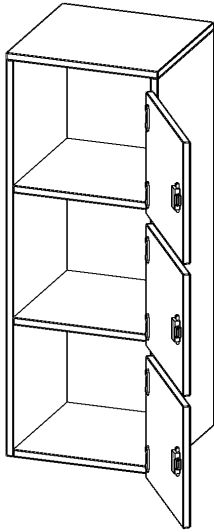

F4143SFBLI

PRODUKTDATENBLATT
WWW.MOEBELWERK-NIESKY.DE

SCHLISSFACHSCHRANK, 3 ORDNERHÖHEN - SERIE EVO180

3 SCHLISSFÄCHER, MIT BRIEFSCHLITZ, TÜREN ÖFFNEN NACH LINKS, MIT SOCKEL (81 MM), B/H/T: 40,5X118X40 CM

PRODUKTBESCHREIBUNG

Die evo180 SchließfachSchränke in verschiedenen Höhen und Breiten sind ein wichtiger Bestandteil unseres evo180 Schrankwandprogrammes. Die AufsatzSchränke bieten Ihnen die Möglichkeit, Ihre Raumhöhe immer optimal auszunutzen und im wahrsten Sinne des Wortes "noch einen drauf zu setzen". Die AufsatzSchränke werden als Ergänzung zu unseren BasisSchränken angeboten und bei Lieferung auf Wunsch durch unser Team mit dem jeweiligen Unterschrank fest verschraubt. Türen gibt es mit oder ohne Briefeinwurf Schlitz. Die Rückwand ist als Sichtrückwand ausgeführt, dementsprechend eignen sich alle evo180 EinzelSchränke oder Schrankwände auch als Raumteiler.

Zubehör

EIGENSCHAFTEN

- Schließfachschrank
- 3 Türen, abschließbar
- Sichtrückwand
- Höhe 118 cm
- mit Sockel
- Türen öffnen nach links
- Türen mit Briefeinwurf

Freistehend

25.03.2025
Seite 1/2

Artikelnummer	F4143SFBLI	
Breite / Höhe / Tiefe	405 mm / 1180 mm / 400 mm	15.9" / 46.5" / 15.7"
Ordnerhöhen	3	
Fächer	3	
Montageart	Freistehend	
Einsatzbereich	Grundschule, Weiterführende Schule, Büro und Objekt, Konferenzraum	
Material	Melaminplatte	
Bauart	Abschließbar, Untermodul	
Produktlinie	evo180	