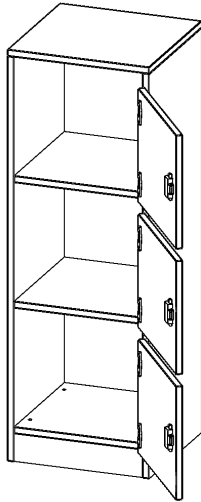

F4143SFBRE

PRODUKTDATENBLATT  
WWW.MOEBELWERK-NIESKY.DE

## SCHLISSFACHSCHRANK, 3 ORDNERHÖHEN - SERIE EVO180

3 SCHLISSFÄCHER, MIT BRIEFSCHLITZ, TÜREN ÖFFNEN NACH RECHTS, MIT SOCKEL (81 MM), B/H/T: 40,5X118X40 CM

### PRODUKTBESCHREIBUNG

Die evo180 SchließfachSchränke in verschiedenen Höhen und Breiten sind ein wichtiger Bestandteil unseres evo180 Schrankwandprogrammes. Die AufsatzSchränke bieten Ihnen die Möglichkeit, Ihre Raumhöhe immer optimal auszunutzen und im wahrsten Sinne des Wortes "noch einen drauf zu setzen". Die AufsatzSchränke werden als Ergänzung zu unseren BasisSchränken angeboten und bei Lieferung auf Wunsch durch unser Team mit dem jeweiligen Unterschrank fest verschraubt. Türen gibt es mit oder ohne Briefeinwurf Schlitz. Die Rückwand ist als Sichrückwand ausgeführt, dementsprechend eignen sich alle evo180 EinzelSchränke oder Schrankwände auch als Raumteiler.

### EIGENSCHAFTEN

- Schließfachschrank
- 3 Türen, abschließbar
- Sichrückwand
- Höhe 118 cm
- mit Sockel
- Türen öffnen nach rechts
- Türen mit Briefeinwurf

Freistehend

Artikelnummer	F4143SFBRE	
Breite / Höhe / Tiefe	405 mm / 1180 mm / 400 mm	15.9" / 46.5" / 15.7"
Ordnerhöhen	3	
Fächer	3	
Montageart	Freistehend	
Einsatzbereich	Grundschule, Weiterführende Schule, Büro und Objekt, Konferenzraum	
Material	Melaminplatte	
Bauart	Abschließbar, Untermodul	
Produktlinie	evo180	