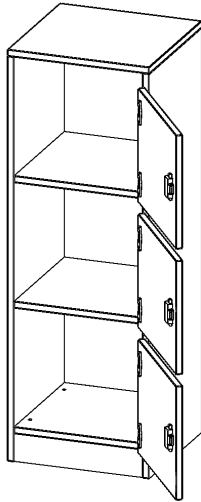

F4143SFBRE

PRODUKTDATENBLATT
WWW.MOEBELWERK-NIESKY.DE

SCHLISSFACHSCHRANK, 3 ORDNERHÖHEN - SERIE EVO180

3 SCHLISSFÄCHER, MIT BRIEFSCHLITZ, TÜREN ÖFFNEN NACH RECHTS, MIT SOCKEL (81 MM), B/H/T: 40,5X118X40 CM

PRODUKTBESCHREIBUNG

Die evo180 SchließfachSchränke in verschiedenen Höhen und Breiten sind ein wichtiger Bestandteil unseres evo180 Schrankwandprogrammes. Die AufsatzSchränke bieten Ihnen die Möglichkeit, Ihre Raumhöhe immer optimal auszunutzen und im wahrsten Sinne des Wortes "noch einen drauf zu setzen". Die AufsatzSchränke werden als Ergänzung zu unseren BasisSchränken angeboten und bei Lieferung auf Wunsch durch unser Team mit dem jeweiligen Unterschrank fest verschraubt. Türen gibt es mit oder ohne Briefeinwurf Schlitz. Die Rückwand ist als Sichtrückwand ausgeführt, dementsprechend eignen sich alle evo180 EinzelSchränke oder Schrankwände auch als Raumteiler.

Zubehör

EIGENSCHAFTEN

- Schließfachschrank
- 3 Türen, abschließbar
- Sichtrückwand
- Höhe 118 cm
- mit Sockel
- Türen öffnen nach rechts
- Türen mit Briefeinwurf

Freistehend

Artikelnummer	F4143SFBRE	
Breite / Höhe / Tiefe	405 mm / 1180 mm / 400 mm	15.9" / 46.5" / 15.7"
Ordnerhöhen	3	
Fächer	3	
Montageart	Freistehend	
Einsatzbereich	Grundschule, Weiterführende Schule, Büro und Objekt, Konferenzraum	
Material	Melaminplatte	
Bauart	Abschließbar, Untermodul	
Produktlinie	evo180	