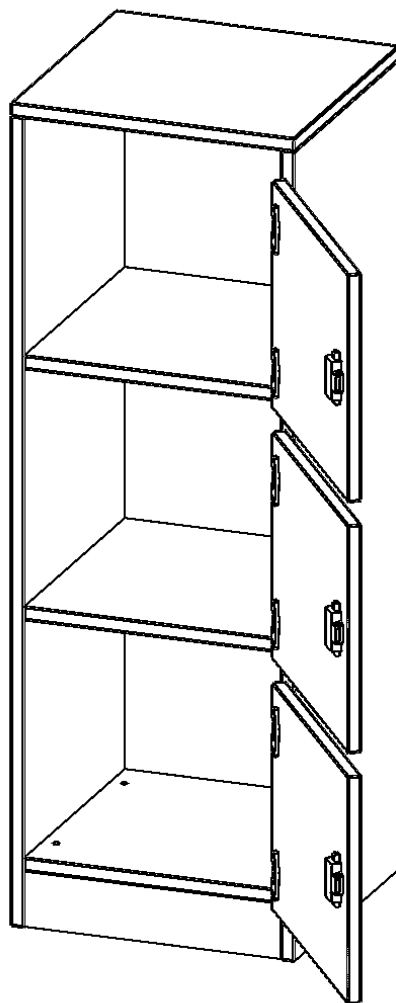

## SCHLISSFACHSCHRANK, 3 ORDNERHÖHEN - SERIE EVO180

3 SCHLISSFÄCHER, MIT BRIEFSCHLITZ, TÜREN ÖFFNEN NACH RECHTS, MIT SOCKEL (81 MM), B/H/T: 40,5X118X40 CM

### PRODUKTBESCHREIBUNG

Die evo180 SchließfachSchränke in verschiedenen Höhen und Breiten sind ein wichtiger Bestandteil unseres evo180 Schrankwandprogrammes. Die AufsatzSchränke bieten Ihnen die Möglichkeit, Ihre Raumhöhe immer optimal auszunutzen und im wahrsten Sinne des Wortes "noch einen drauf zu setzen". Die AufsatzSchränke werden als Ergänzung zu unseren BasisSchränken angeboten und bei Lieferung auf Wunsch durch unser Team mit dem jeweiligen Unterschrank fest verschraubt. Türen gibt es mit oder ohne Briefeinwurf Schlitz. Die Rückwand ist als Sichrückwand ausgeführt, dementsprechend eignen sich alle evo180 EinzelSchränke oder Schrankwände auch als Raumteiler.

### Zubehör

### EIGENSCHAFTEN

- Schließfachschrank
- 3 Türen, abschließbar
- Sichrückwand
- Höhe 118 cm
- mit Sockel
- Türen öffnen nach rechts
- Türen mit Briefeinwurf

Freistehend

Artikelnummer	F4143SFBRE	
Breite / Höhe / Tiefe	405 mm / 1180 mm / 400 mm	15.9" / 46.5" / 15.7"
Ordnerhöhen	3	
Fächer	3	
Montageart	Freistehend	
Einsatzbereich	Grundschule, Weiterführende Schule, Büro und Objekt, Konferenzraum	
Material	Melaminplatte	
Bauart	Abschließbar, Untermodul	
Produktlinie	evo180	