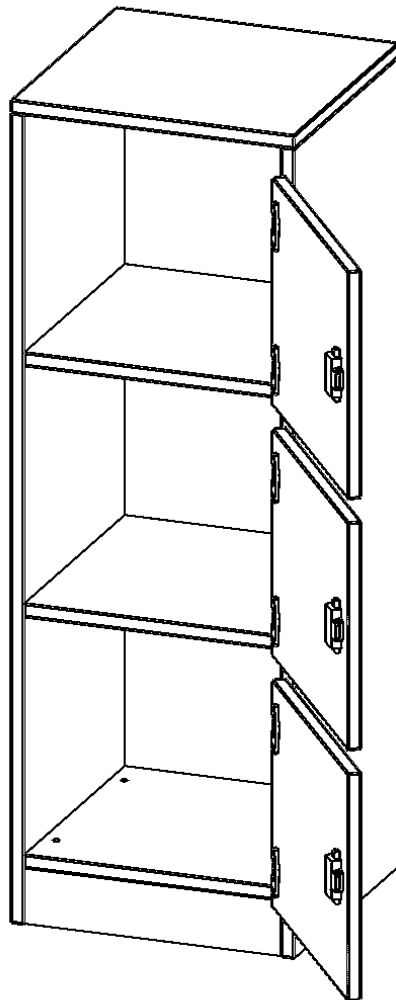

F4143SFBRE

PRODUKTDATENBLATT
WWW.MOEBELWERK-NIESKY.DE

SCHLISSFACHSCHRANK, 3 ORDNERHÖHEN - SERIE EVO180

3 SCHLISSFÄCHER, MIT BRIEFSCHLITZ, TÜREN ÖFFNEN NACH RECHTS, MIT SOCKEL (81 MM), B/H/T: 40,5X118X40 CM

PRODUKTBESCHREIBUNG

Die evo180 SchließfachSchränke in verschiedenen Höhen und Breiten sind ein wichtiger Bestandteil unseres evo180 Schrankwandprogrammes. Die AufsatzSchränke bieten Ihnen die Möglichkeit, Ihre Raumhöhe immer optimal auszunutzen und im wahrsten Sinne des Wortes "noch einen drauf zu setzen". Die AufsatzSchränke werden als Ergänzung zu unseren BasisSchränken angeboten und bei Lieferung auf Wunsch durch unser Team mit dem jeweiligen Unterschrank fest verschraubt. Türen gibt es mit oder ohne Briefeinwurf Schlitz. Die Rückwand ist als Sichtrückwand ausgeführt, dementsprechend eignen sich alle evo180 EinzelSchränke oder Schrankwände auch als Raumteiler.

Zubehör

EIGENSCHAFTEN

- Schließfachschrank
- 3 Türen, abschließbar
- Sichtrückwand
- Höhe 118 cm
- mit Sockel
- Türen öffnen nach rechts
- Türen mit Briefeinwurf

Freistehend

Artikelnummer	F4143SFBRE	
Breite / Höhe / Tiefe	405 mm / 1180 mm / 400 mm	15.9" / 46.5" / 15.7"
Ordnerhöhen	3	
Fächer	3	
Montageart	Freistehend	
Einsatzbereich	Grundschule, Weiterführende Schule, Büro und Objekt, Konferenzraum	
Material	Melaminplatte	
Bauart	Abschließbar, Untermodul	
Produktlinie	evo180	