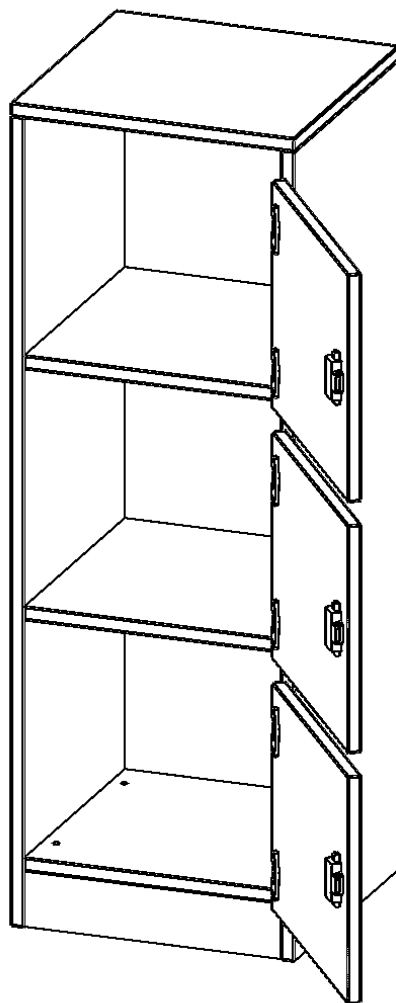

F4143SFBRE

PRODUKTDATENBLATT
WWW.MOEBELWERK-NIESKY.DE

SCHLISSFACHSCHRANK, 3 ORDNERHÖHEN - SERIE EVO180

3 SCHLISSFÄCHER, MIT BRIEFSCHLITZ, TÜREN ÖFFNEN NACH RECHTS, MIT SOCKEL (81 MM), B/H/T: 40,5X118X40 CM

PRODUKTBESCHREIBUNG

Die evo180 SchließfachSchränke in verschiedenen Höhen und Breiten sind ein wichtiger Bestandteil unseres evo180 Schrankwandprogrammes. Die AufsatzSchränke bieten Ihnen die Möglichkeit, Ihre Raumhöhe immer optimal auszunutzen und im wahrsten Sinne des Wortes "noch einen drauf zu setzen". Die AufsatzSchränke werden als Ergänzung zu unseren BasisSchränken angeboten und bei Lieferung auf Wunsch durch unser Team mit dem jeweiligen Unterschrank fest verschraubt. Türen gibt es mit oder ohne Briefeinwurf Schlitz. Die Rückwand ist als Sichrückwand ausgeführt, dementsprechend eignen sich alle evo180 EinzelSchränke oder Schrankwände auch als Raumteiler.

Zubehör

EIGENSCHAFTEN

- Schließfachschrank
- 3 Türen, abschließbar
- Sichrückwand
- Höhe 118 cm
- mit Sockel
- Türen öffnen nach rechts
- Türen mit Briefeinwurf

Freistehend

Artikelnummer	F4143SFBRE	
Breite / Höhe / Tiefe	405 mm / 1180 mm / 400 mm	15.9" / 46.5" / 15.7"
Ordnerhöhen	3	
Fächer	3	
Montageart	Freistehend	
Einsatzbereich	Grundschule, Weiterführende Schule, Büro und Objekt, Konferenzraum	
Material	Melaminplatte	
Bauart	Abschließbar, Untermodul	
Produktlinie	evo180	