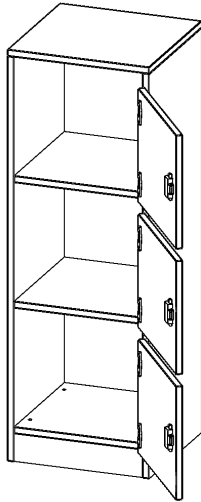

F4143SFBRE

PRODUKTDATENBLATT
WWW.MOEBELWERK-NIESKY.DE

SCHLISSFACHSCHRANK, 3 ORDNERHÖHEN - SERIE EVO180

3 SCHLISSFÄCHER, MIT BRIEFSCHLITZ, TÜREN ÖFFNEN NACH RECHTS, MIT SOCKEL (81 MM), B/H/T: 40,5X118X40 CM

PRODUKTBESCHREIBUNG

Die evo180 SchließfachSchränke in verschiedenen Höhen und Breiten sind ein wichtiger Bestandteil unseres evo180 Schrankwandprogrammes. Die AufsatzSchränke bieten Ihnen die Möglichkeit, Ihre Raumhöhe immer optimal auszunutzen und im wahrsten Sinne des Wortes "noch einen drauf zu setzen". Die AufsatzSchränke werden als Ergänzung zu unseren BasisSchränken angeboten und bei Lieferung auf Wunsch durch unser Team mit dem jeweiligen Unterschrank fest verschraubt. Türen gibt es mit oder ohne Briefeinwurf Schlitz. Die Rückwand ist als Sichtrückwand ausgeführt, dementsprechend eignen sich alle evo180 EinzelSchränke oder Schrankwände auch als Raumteiler.

Zubehör

EIGENSCHAFTEN

- Schließfachschrank
- 3 Türen, abschließbar
- Sichtrückwand
- Höhe 118 cm
- mit Sockel
- Türen öffnen nach rechts
- Türen mit Briefeinwurf

Freistehend

21.11.2024
Seite 1/2

Artikelnummer	F4143SFBRE	
Breite / Höhe / Tiefe	405 mm / 1180 mm / 400 mm	15.9" / 46.5" / 15.7"
Ordnerhöhen	3	
Fächer	3	
Montageart	Freistehend	
Einsatzbereich	Grundschule, Weiterführende Schule, Büro und Objekt, Konferenzraum	
Material	Melaminplatte	
Bauart	Abschließbar, Untermodul	
Produktlinie	evo180	