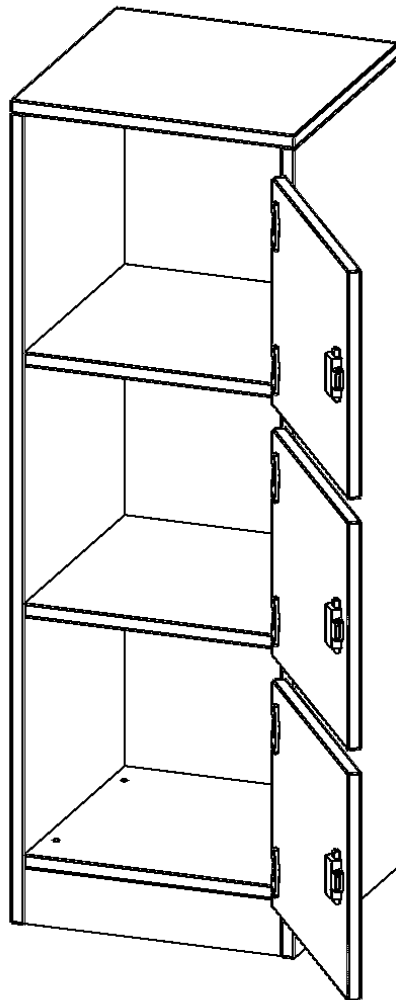

F4143SFBRE

PRODUKTDATENBLATT
WWW.MOEBELWERK-NIESKY.DE

SCHLISSFACHSCHRANK, 3 ORDNERHÖHEN - SERIE EVO180

3 SCHLISSFÄCHER, MIT BRIEFSCHLITZ, TÜREN ÖFFNEN NACH RECHTS, MIT SOCKEL (81 MM), B/H/T: 40,5X118X40 CM

PRODUKTBESCHREIBUNG

Die evo180 SchließfachSchränke in verschiedenen Höhen und Breiten sind ein wichtiger Bestandteil unseres evo180 Schrankwandprogrammes. Die AufsatzSchränke bieten Ihnen die Möglichkeit, Ihre Raumhöhe immer optimal auszunutzen und im wahrsten Sinne des Wortes "noch einen drauf zu setzen". Die AufsatzSchränke werden als Ergänzung zu unseren BasisSchränken angeboten und bei Lieferung auf Wunsch durch unser Team mit dem jeweiligen Unterschrank fest verschraubt. Türen gibt es mit oder ohne Briefeinwurf Schlitz. Die Rückwand ist als Sichtrückwand ausgeführt, dementsprechend eignen sich alle evo180 EinzelSchränke oder Schrankwände auch als Raumteiler.

Zubehör

EIGENSCHAFTEN

- Schließfachschrank
- 3 Türen, abschließbar
- Sichtrückwand
- Höhe 118 cm
- mit Sockel
- Türen öffnen nach rechts
- Türen mit Briefeinwurf

Freistehend

21.11.2024
Seite 1/2

Artikelnummer	F4143SFBRE	
Breite / Höhe / Tiefe	405 mm / 1180 mm / 400 mm	15.9" / 46.5" / 15.7"
Ordnerhöhen	3	
Fächer	3	
Montageart	Freistehend	
Einsatzbereich	Grundschule, Weiterführende Schule, Büro und Objekt, Konferenzraum	
Material	Melaminplatte	
Bauart	Abschließbar, Untermodul	
Produktlinie	evo180	