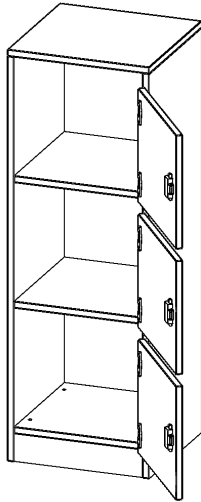

F4143SFBRE

PRODUKTDATENBLATT
WWW.MOEBELWERK-NIESKY.DE

SCHLISSFACHSCHRANK, 3 ORDNERHÖHEN - SERIE EVO180

3 SCHLISSFÄCHER, MIT BRIEFSCHLITZ, TÜREN ÖFFNEN NACH RECHTS, MIT SOCKEL (81 MM), B/H/T: 40,5X118X40 CM

PRODUKTBESCHREIBUNG

Die evo180 SchließfachSchränke in verschiedenen Höhen und Breiten sind ein wichtiger Bestandteil unseres evo180 Schrankwandprogrammes. Die AufsatzSchränke bieten Ihnen die Möglichkeit, Ihre Raumhöhe immer optimal auszunutzen und im wahrsten Sinne des Wortes "noch einen drauf zu setzen". Die AufsatzSchränke werden als Ergänzung zu unseren BasisSchränken angeboten und bei Lieferung auf Wunsch durch unser Team mit dem jeweiligen Unterschrank fest verschraubt. Türen gibt es mit oder ohne Briefeinwurf Schlitz. Die Rückwand ist als Sichrückwand ausgeführt, dementsprechend eignen sich alle evo180 EinzelSchränke oder Schrankwände auch als Raumteiler.

Zubehör

EIGENSCHAFTEN

- Schließfachschrank
- 3 Türen, abschließbar
- Sichrückwand
- Höhe 118 cm
- mit Sockel
- Türen öffnen nach rechts
- Türen mit Briefeinwurf

Freistehend

Artikelnummer	F4143SFBRE	
Breite / Höhe / Tiefe	405 mm / 1180 mm / 400 mm	15.9" / 46.5" / 15.7"
Ordnerhöhen	3	
Fächer	3	
Montageart	Freistehend	
Einsatzbereich	Grundschule, Weiterführende Schule, Büro und Objekt, Konferenzraum	
Material	Melaminplatte	
Bauart	Abschließbar, Untermodul	
Produktlinie	evo180	