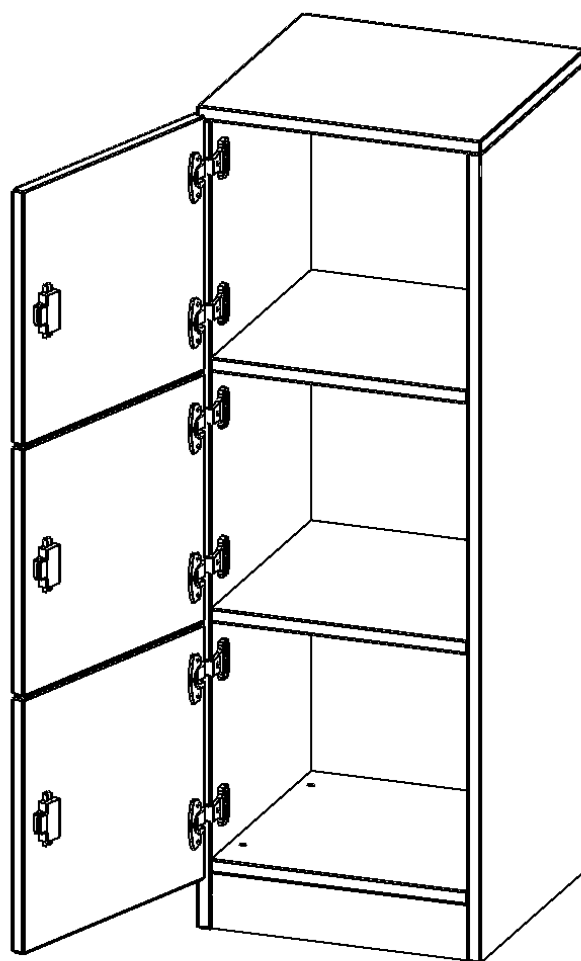

## SCHLISSFACHSCHRANK, 3 ORDNERHÖHEN - SERIE EVO180

3 SCHLISSFÄCHER, TÜREN ÖFFNEN NACH LINKS, MIT SOCKEL (81 MM), B/H/T: 40,5X118X40 CM

### PRODUKTBESCHREIBUNG

Die evo180 SchließfachSchränke in verschiedenen Höhen und Breiten sind ein wichtiger Bestandteil unseres evo180 Schrankwandprogrammes. Die AufsatzSchränke bieten Ihnen die Möglichkeit, Ihre Raumhöhe immer optimal auszunutzen und im wahrsten Sinne des Wortes "noch einen drauf zu setzen". Die AufsatzSchränke werden als Ergänzung zu unseren BasisSchränken angeboten und bei Lieferung auf Wunsch durch unser Team mit dem jeweiligen Unterschrank fest verschraubt. Türen gibt es mit oder ohne Briefeinwurf Schlitz. Die Rückwand ist als Sichtrückwand ausgeführt, dementsprechend eignen sich alle evo180 EinzelSchränke oder Schrankwände auch als Raumteiler.

### EIGENSCHAFTEN

- Schließfachschrank
- 3 Türen, abschließbar
- Sichtrückwand
- Höhe 118 cm
- mit Sockel
- Türen öffnen nach links

Freistehend

Artikelnummer	F4143SFLI	
Breite / Höhe / Tiefe	405 mm / 1180 mm / 400 mm	15.9" / 46.5" / 15.7"
Ordnerhöhen	3	
Fächer	3	
Montageart	Freistehend	
Einsatzbereich	Grundschule, Weiterführende Schule, Büro und Objekt, Konferenzraum	
Material	Melaminplatte	
Bauart	Abschließbar, Untermodul	
Produktlinie	evo180	