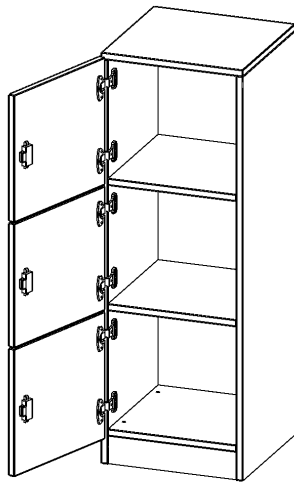

F4143SFLI

PRODUKTDATENBLATT  
WWW.MOEBELWERK-NIESKY.DE

## SCHLISSFACHSCHRANK, 3 ORDNERHÖHEN - SERIE EVO180

3 SCHLISSFÄCHER, TÜREN ÖFFNEN NACH LINKS, MIT SOCKEL (81 MM), B/H/T: 40,5X118X40 CM

### PRODUKTBESCHREIBUNG

Die evo180 SchließfachSchränke in verschiedenen Höhen und Breiten sind ein wichtiger Bestandteil unseres evo180 Schrankwandprogrammes. Die AufsatzSchränke bieten Ihnen die Möglichkeit, Ihre Raumhöhe immer optimal auszunutzen und im wahrsten Sinne des Wortes "noch einen drauf zu setzen". Die AufsatzSchränke werden als Ergänzung zu unseren BasisSchränken angeboten und bei Lieferung auf Wunsch durch unser Team mit dem jeweiligen Unterschrank fest verschraubt. Türen gibt es mit oder ohne Briefeinwurf Schlitz. Die Rückwand ist als Sichtrückwand ausgeführt, dementsprechend eignen sich alle evo180 EinzelSchränke oder Schrankwände auch als Raumteiler.

### EIGENSCHAFTEN

- Schließfachschrank
- 3 Türen, abschließbar
- Sichtrückwand
- Höhe 118 cm
- mit Sockel
- Türen öffnen nach links

Freistehend

|                       |  |                       |
|-----------------------|--|-----------------------|
| Artikelnummer         | F4143SFLI  |                       |
| Breite / Höhe / Tiefe | 405 mm / 1180 mm / 400 mm  | 15.9" / 46.5" / 15.7" |
| Ordnerhöhen           | 3  |                       |
| Fächer                | 3  |                       |
| Montageart            | Freistehend  |                       |
| Einsatzbereich        | Grundschule, Weiterführende Schule, Büro und Objekt, Konferenzraum |                       |
| Material              | Melaminplatte  |                       |
| Bauart                | Abschließbar, Untermodul   |                       |
| Produktlinie          | evo180   |                       |