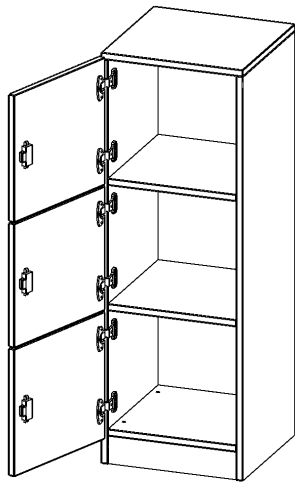

F4143SFLI

PRODUKTDATENBLATT  
WWW.MOEBELWERK-NIESKY.DE

## SCHLISSFACHSCHRANK, 3 ORDNERHÖHEN - SERIE EVO180

3 SCHLISSFÄCHER, TÜREN ÖFFNEN NACH LINKS, MIT SOCKEL (81 MM), B/H/T: 40,5X118X40 CM

### PRODUKTBESCHREIBUNG

Die evo180 SchließfachSchränke in verschiedenen Höhen und Breiten sind ein wichtiger Bestandteil unseres evo180 Schrankwandprogrammes. Die AufsatzSchränke bieten Ihnen die Möglichkeit, Ihre Raumhöhe immer optimal auszunutzen und im wahrsten Sinne des Wortes "noch einen drauf zu setzen". Die AufsatzSchränke werden als Ergänzung zu unseren BasisSchränken angeboten und bei Lieferung auf Wunsch durch unser Team mit dem jeweiligen Unterschrank fest verschraubt. Türen gibt es mit oder ohne Briefeinwurf Schlitz. Die Rückwand ist als Sichtrückwand ausgeführt, dementsprechend eignen sich alle evo180 EinzelSchränke oder Schrankwände auch als Raumteiler.

### EIGENSCHAFTEN

- Schließfachschrank
- 3 Türen, abschließbar
- Sichtrückwand
- Höhe 118 cm
- mit Sockel
- Türen öffnen nach links

Freistehend

Artikelnummer	F4143SFLI	
Breite / Höhe / Tiefe	405 mm / 1180 mm / 400 mm	15.9" / 46.5" / 15.7"
Ordnerhöhen	3	
Fächer	3	
Montageart	Freistehend	
Einsatzbereich	Grundschule, Weiterführende Schule, Büro und Objekt, Konferenzraum	
Material	Melaminplatte	
Bauart	Abschließbar, Untermodul	
Produktlinie	evo180	