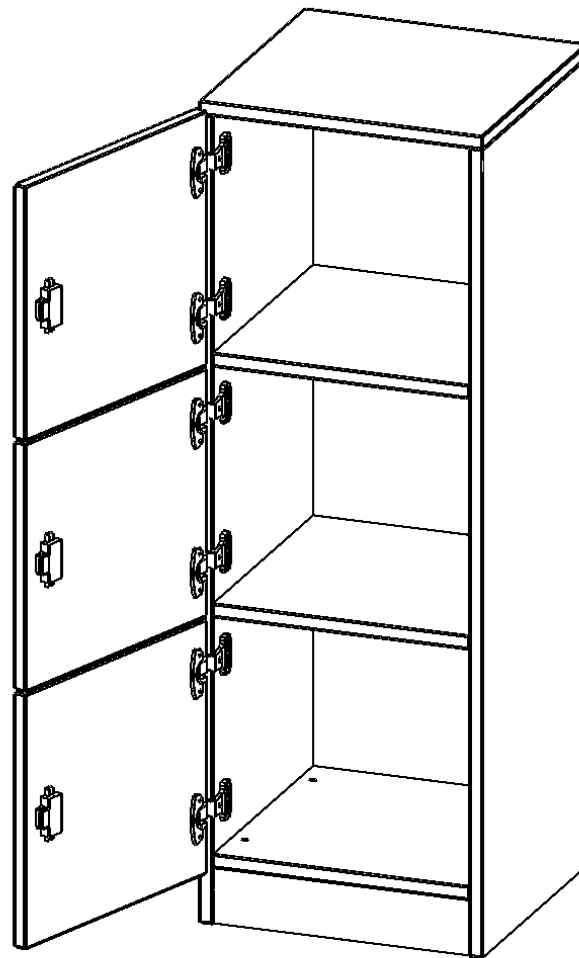

## SCHLISSFACHSCHRANK, 3 ORDNERHÖHEN - SERIE EVO180

3 SCHLISSFÄCHER, TÜREN ÖFFNEN NACH LINKS, MIT SOCKEL (81 MM), B/H/T: 40,5X118X40 CM

### PRODUKTBESCHREIBUNG

Die evo180 SchließfachSchränke in verschiedenen Höhen und Breiten sind ein wichtiger Bestandteil unseres evo180 Schrankwandprogrammes. Die AufsatzSchränke bieten Ihnen die Möglichkeit, Ihre Raumhöhe immer optimal auszunutzen und im wahrsten Sinne des Wortes "noch einen drauf zu setzen". Die AufsatzSchränke werden als Ergänzung zu unseren BasisSchränken angeboten und bei Lieferung auf Wunsch durch unser Team mit dem jeweiligen Unterschrank fest verschraubt. Türen gibt es mit oder ohne Briefeinwurf Schlitz. Die Rückwand ist als Sichtrückwand ausgeführt, dementsprechend eignen sich alle evo180 EinzelSchränke oder Schrankwände auch als Raumteiler.

### EIGENSCHAFTEN

- Schließfachschrank
- 3 Türen, abschließbar
- Sichtrückwand
- Höhe 118 cm
- mit Sockel
- Türen öffnen nach links

Freistehend

|                       |  |                       |
|-----------------------|--|-----------------------|
| Artikelnummer         | F4143SFLI  |                       |
| Breite / Höhe / Tiefe | 405 mm / 1180 mm / 400 mm  | 15.9" / 46.5" / 15.7" |
| Ordnerhöhen           | 3  |                       |
| Fächer                | 3  |                       |
| Montageart            | Freistehend  |                       |
| Einsatzbereich        | Grundschule, Weiterführende Schule, Büro und Objekt, Konferenzraum |                       |
| Material              | Melaminplatte  |                       |
| Bauart                | Abschließbar, Untermodul   |                       |
| Produktlinie          | evo180   |                       |