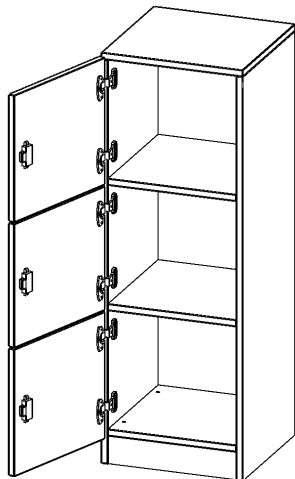

F4143SFLI

PRODUKTDATENBLATT
WWW.MOEBELWERK-NIESKY.DE

SCHLISSFACHSCHRANK, 3 ORDNERHÖHEN - SERIE EVO180

3 SCHLISSFÄCHER, TÜREN ÖFFNEN NACH LINKS, MIT SOCKEL (81 MM), B/H/T: 40,5X118X40 CM

PRODUKTBESCHREIBUNG

Die evo180 SchließfachSchränke in verschiedenen Höhen und Breiten sind ein wichtiger Bestandteil unseres evo180 Schrankwandprogrammes. Die AufsatzSchränke bieten Ihnen die Möglichkeit, Ihre Raumhöhe immer optimal auszunutzen und im wahrsten Sinne des Wortes "noch einen drauf zu setzen". Die AufsatzSchränke werden als Ergänzung zu unseren BasisSchränken angeboten und bei Lieferung auf Wunsch durch unser Team mit dem jeweiligen Unterschrank fest verschraubt. Türen gibt es mit oder ohne Briefeinwurf Schlitz. Die Rückwand ist als Sichrückwand ausgeführt, dementsprechend eignen sich alle evo180 EinzelSchränke oder Schrankwände auch als Raumteiler.

Zubehör

EIGENSCHAFTEN

- Schließfachschrank
- 3 Türen, abschließbar
- Sichrückwand
- Höhe 118 cm
- mit Sockel
- Türen öffnen nach links

Freistehend

Artikelnummer	F4143SFLI	
Breite / Höhe / Tiefe	405 mm / 1180 mm / 400 mm	15.9" / 46.5" / 15.7"
Ordnerhöhen	3	
Fächer	3	
Montageart	Freistehend	
Einsatzbereich	Grundschule, Weiterführende Schule, Büro und Objekt, Konferenzraum	
Material	Melaminplatte	
Bauart	Abschließbar, Untermodul	
Produktlinie	evo180	