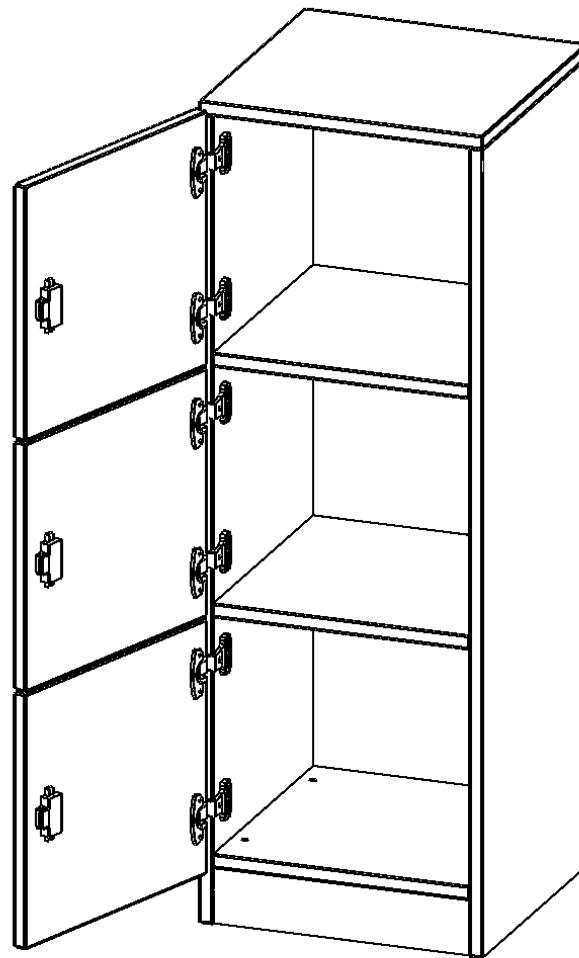

F4143SFLI

PRODUKTDATENBLATT
WWW.MOEBELWERK-NIESKY.DE

SCHLISSFACHSCHRANK, 3 ORDNERHÖHEN - SERIE EVO180

3 SCHLISSFÄCHER, TÜREN ÖFFNEN NACH LINKS, MIT SOCKEL (81 MM), B/H/T: 40,5X118X40 CM

PRODUKTBESCHREIBUNG

Die evo180 SchließfachSchränke in verschiedenen Höhen und Breiten sind ein wichtiger Bestandteil unseres evo180 Schrankwandprogrammes. Die AufsatzSchränke bieten Ihnen die Möglichkeit, Ihre Raumhöhe immer optimal auszunutzen und im wahrsten Sinne des Wortes "noch einen drauf zu setzen". Die AufsatzSchränke werden als Ergänzung zu unseren BasisSchränken angeboten und bei Lieferung auf Wunsch durch unser Team mit dem jeweiligen Unterschrank fest verschraubt. Türen gibt es mit oder ohne Briefeinwurf Schlitz. Die Rückwand ist als Sichrückwand ausgeführt, dementsprechend eignen sich alle evo180 EinzelSchränke oder Schrankwände auch als Raumteiler.

Zubehör

EIGENSCHAFTEN

- Schließfachschrank
- 3 Türen, abschließbar
- Sichrückwand
- Höhe 118 cm
- mit Sockel
- Türen öffnen nach links

Freistehend

Artikelnummer	F4143SFLI	
Breite / Höhe / Tiefe	405 mm / 1180 mm / 400 mm	15.9" / 46.5" / 15.7"
Ordnerhöhen	3	
Fächer	3	
Montageart	Freistehend	
Einsatzbereich	Grundschule, Weiterführende Schule, Büro und Objekt, Konferenzraum	
Material	Melaminplatte	
Bauart	Abschließbar, Untermodul	
Produktlinie	evo180	