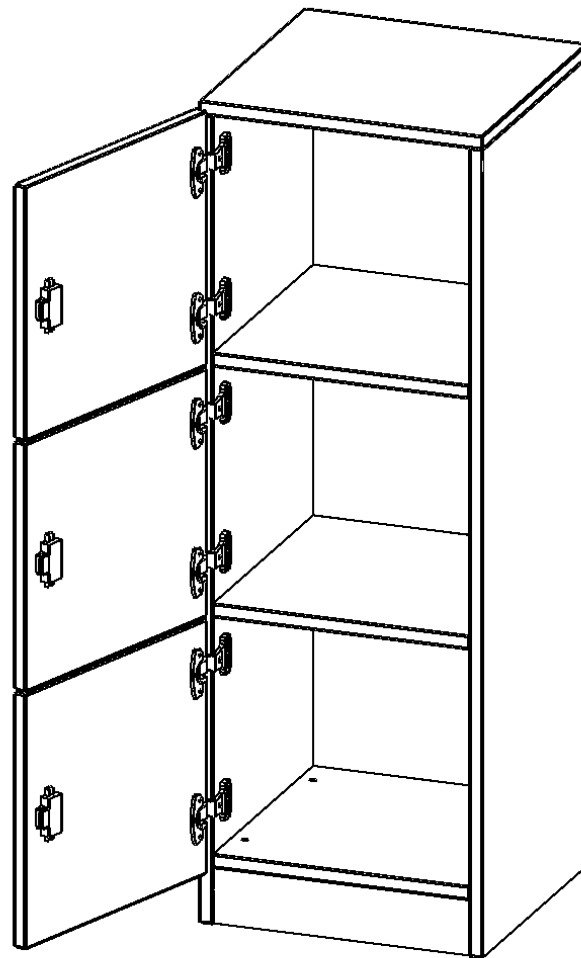

F4143SFLI

PRODUKTDATENBLATT
WWW.MOEBELWERK-NIESKY.DE

SCHLISSFACHSCHRANK, 3 ORDNERHÖHEN - SERIE EVO180

3 SCHLISSFÄCHER, TÜREN ÖFFNEN NACH LINKS, MIT SOCKEL (81 MM), B/H/T: 40,5X118X40 CM

PRODUKTBESCHREIBUNG

Die evo180 SchließfachSchränke in verschiedenen Höhen und Breiten sind ein wichtiger Bestandteil unseres evo180 Schrankwandprogrammes. Die AufsatzSchränke bieten Ihnen die Möglichkeit, Ihre Raumhöhe immer optimal auszunutzen und im wahrsten Sinne des Wortes "noch einen drauf zu setzen". Die AufsatzSchränke werden als Ergänzung zu unseren BasisSchränken angeboten und bei Lieferung auf Wunsch durch unser Team mit dem jeweiligen Unterschrank fest verschraubt. Türen gibt es mit oder ohne Briefeinwurf Schlitz. Die Rückwand ist als Sichtrückwand ausgeführt, dementsprechend eignen sich alle evo180 EinzelSchränke oder Schrankwände auch als Raumteiler.

Zubehör

EIGENSCHAFTEN

- Schließfachschrank
- 3 Türen, abschließbar
- Sichtrückwand
- Höhe 118 cm
- mit Sockel
- Türen öffnen nach links

Freistehend

Artikelnummer	F4143SFLI	
Breite / Höhe / Tiefe	405 mm / 1180 mm / 400 mm	15.9" / 46.5" / 15.7"
Ordnerhöhen	3	
Fächer	3	
Montageart	Freistehend	
Einsatzbereich	Grundschule, Weiterführende Schule, Büro und Objekt, Konferenzraum	
Material	Melaminplatte	
Bauart	Abschließbar, Untermodul	
Produktlinie	evo180	