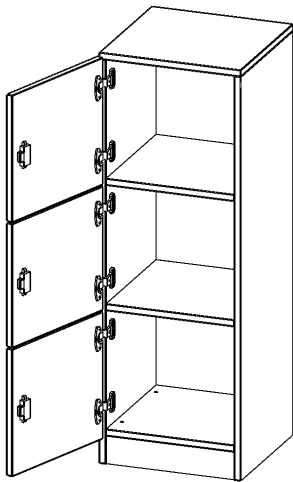

F4143SFLI

PRODUKTDATENBLATT
WWW.MOEBELWERK-NIESKY.DE

SCHLISSFACHSCHRANK, 3 ORDNERHÖHEN - SERIE EVO180

3 SCHLISSFÄCHER, TÜREN ÖFFNEN NACH LINKS, MIT SOCKEL (81 MM), B/H/T: 40,5X118X40 CM

PRODUKTBESCHREIBUNG

Die evo180 SchließfachSchränke in verschiedenen Höhen und Breiten sind ein wichtiger Bestandteil unseres evo180 Schrankwandprogrammes. Die AufsatzSchränke bieten Ihnen die Möglichkeit, Ihre Raumhöhe immer optimal auszunutzen und im wahrsten Sinne des Wortes "noch einen drauf zu setzen". Die AufsatzSchränke werden als Ergänzung zu unseren BasisSchränken angeboten und bei Lieferung auf Wunsch durch unser Team mit dem jeweiligen Unterschrank fest verschraubt. Türen gibt es mit oder ohne Briefeinwurf Schlitz. Die Rückwand ist als Sichtrückwand ausgeführt, dementsprechend eignen sich alle evo180 EinzelSchränke oder Schrankwände auch als Raumteiler.

Zubehör

EIGENSCHAFTEN

- Schließfachschrank
- 3 Türen, abschließbar
- Sichtrückwand
- Höhe 118 cm
- mit Sockel
- Türen öffnen nach links

Freistehend

Artikelnummer	F4143SFLI	
Breite / Höhe / Tiefe	405 mm / 1180 mm / 400 mm	15.9" / 46.5" / 15.7"
Ordnerhöhen	3	
Fächer	3	
Montageart	Freistehend	
Einsatzbereich	Grundschule, Weiterführende Schule, Büro und Objekt, Konferenzraum	
Material	Melaminplatte	
Bauart	Abschließbar, Untermodul	
Produktlinie	evo180	