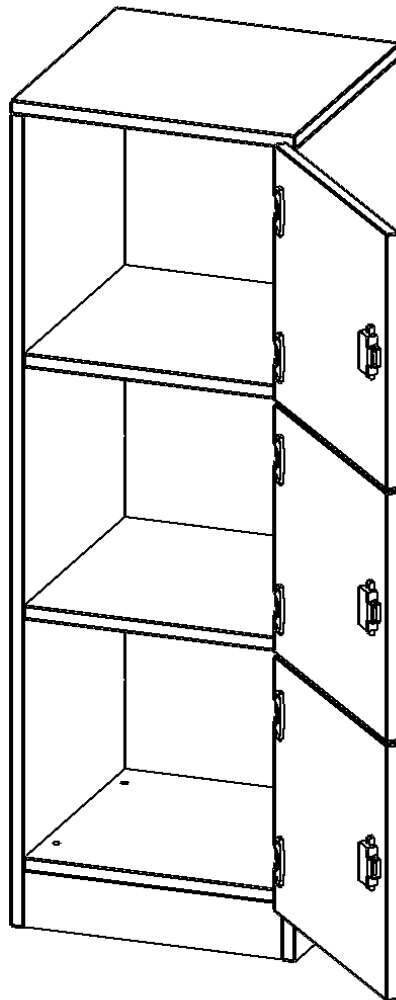

F4143SFRE

PRODUKTDATENBLATT
WWW.MOEBELWERK-NIESKY.DE

SCHLISSFACHSCHRANK, 3 ORDNERHÖHEN - SERIE EVO180

3 SCHLISSFÄCHER, TÜREN ÖFFNEN NACH RECHTS, MIT SOCKEL (81 MM), B/H/T: 40,5X118X40 CM

PRODUKTBESCHREIBUNG

Die evo180 SchließfachSchränke in verschiedenen Höhen und Breiten sind ein wichtiger Bestandteil unseres evo180 Schrankwandprogrammes. Die AufsatzSchränke bieten Ihnen die Möglichkeit, Ihre Raumhöhe immer optimal auszunutzen und im wahrsten Sinne des Wortes "noch einen drauf zu setzen". Die AufsatzSchränke werden als Ergänzung zu unseren BasisSchränken angeboten und bei Lieferung auf Wunsch durch unser Team mit dem jeweiligen Unterschrank fest verschraubt. Türen gibt es mit oder ohne Briefeinwurf Schlitz. Die Rückwand ist als Sichtrückwand ausgeführt, dementsprechend eignen sich alle evo180 EinzelSchränke oder Schrankwände auch als Raumteiler.

Zubehör

EIGENSCHAFTEN

- Schließfachschrank
- 3 Türen, abschließbar
- Sichtrückwand
- Höhe 118 cm
- mit Sockel
- Türen öffnen nach rechts

Freistehend

Artikelnummer	F4143SFRE	
Breite / Höhe / Tiefe	405 mm / 1180 mm / 400 mm	15.9" / 46.5" / 15.7"
Ordnerhöhen	3	
Fächer	3	
Montageart	Freistehend	
Einsatzbereich	Grundschule, Weiterführende Schule, Büro und Objekt, Konferenzraum	
Material	Melaminplatte	
Bauart	Abschließbar, Untermodul	
Produktlinie	evo180	