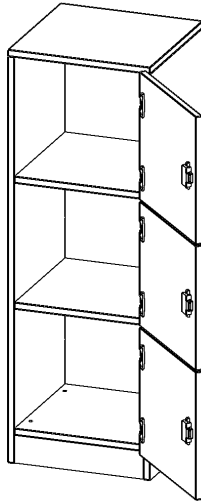

F4143SFRE

PRODUKTDATENBLATT
WWW.MOEBELWERK-NIESKY.DE

SCHLISSFACHSCHRANK, 3 ORDNERHÖHEN - SERIE EVO180

3 SCHLISSFÄCHER, TÜREN ÖFFNEN NACH RECHTS, MIT SOCKEL (81 MM), B/H/T: 40,5X118X40 CM

PRODUKTBESCHREIBUNG

Die evo180 SchließfachSchränke in verschiedenen Höhen und Breiten sind ein wichtiger Bestandteil unseres evo180 Schrankwandprogrammes. Die AufsatzSchränke bieten Ihnen die Möglichkeit, Ihre Raumhöhe immer optimal auszunutzen und im wahrsten Sinne des Wortes "noch einen drauf zu setzen". Die AufsatzSchränke werden als Ergänzung zu unseren BasisSchränken angeboten und bei Lieferung auf Wunsch durch unser Team mit dem jeweiligen Unterschrank fest verschraubt. Türen gibt es mit oder ohne Briefeinwurf Schlitz. Die Rückwand ist als Sichtrückwand ausgeführt, dementsprechend eignen sich alle evo180 EinzelSchränke oder Schrankwände auch als Raumteiler.

Zubehör

EIGENSCHAFTEN

- Schließfachschrank
- 3 Türen, abschließbar
- Sichtrückwand
- Höhe 118 cm
- mit Sockel
- Türen öffnen nach rechts

Freistehend

Artikelnummer	F4143SFRE	
Breite / Höhe / Tiefe	405 mm / 1180 mm / 400 mm	15.9" / 46.5" / 15.7"
Ordnerhöhen	3	
Fächer	3	
Montageart	Freistehend	
Einsatzbereich	Grundschule, Weiterführende Schule, Büro und Objekt, Konferenzraum	
Material	Melaminplatte	
Bauart	Abschließbar, Untermodul	
Produktlinie	evo180	