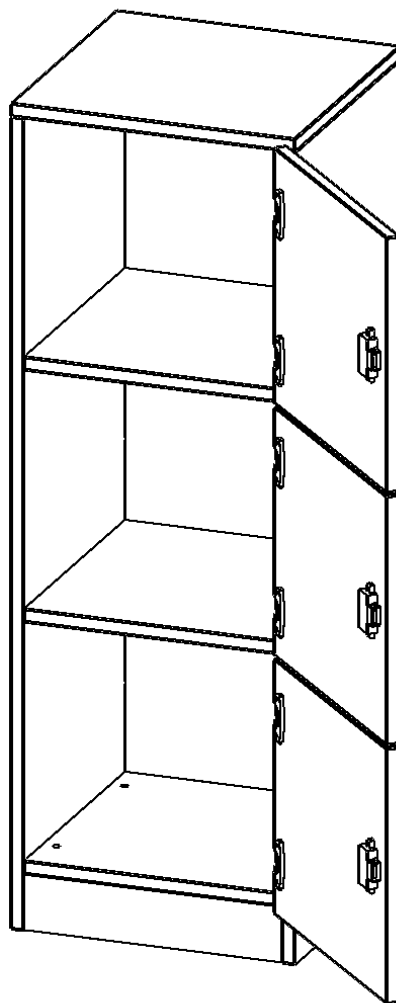

F4143SFRE

PRODUKTDATENBLATT
WWW.MOEBELWERK-NIESKY.DE

SCHLISSFACHSCHRANK, 3 ORDNERHÖHEN - SERIE EVO180

3 SCHLISSFÄCHER, TÜREN ÖFFNEN NACH RECHTS, MIT SOCKEL (81 MM), B/H/T: 40,5X118X40 CM

PRODUKTBESCHREIBUNG

Die evo180 SchließfachSchränke in verschiedenen Höhen und Breiten sind ein wichtiger Bestandteil unseres evo180 Schrankwandprogrammes. Die AufsatzSchränke bieten Ihnen die Möglichkeit, Ihre Raumhöhe immer optimal auszunutzen und im wahrsten Sinne des Wortes "noch einen drauf zu setzen". Die AufsatzSchränke werden als Ergänzung zu unseren BasisSchränken angeboten und bei Lieferung auf Wunsch durch unser Team mit dem jeweiligen Unterschrank fest verschraubt. Türen gibt es mit oder ohne Briefeinwurf Schlitz. Die Rückwand ist als Sichtrückwand ausgeführt, dementsprechend eignen sich alle evo180 EinzelSchränke oder Schrankwände auch als Raumteiler.

Zubehör

EIGENSCHAFTEN

- Schließfachschrank
- 3 Türen, abschließbar
- Sichtrückwand
- Höhe 118 cm
- mit Sockel
- Türen öffnen nach rechts

Freistehend

Artikelnummer	F4143SFRE	
Breite / Höhe / Tiefe	405 mm / 1180 mm / 400 mm	15.9" / 46.5" / 15.7"
Ordnerhöhen	3	
Fächer	3	
Montageart	Freistehend	
Einsatzbereich	Grundschule, Weiterführende Schule, Büro und Objekt, Konferenzraum	
Material	Melaminplatte	
Bauart	Abschließbar, Untermodul	
Produktlinie	evo180	