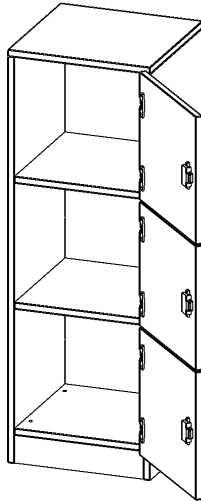

F4143SFRE

PRODUKTDATENBLATT  
WWW.MOEBELWERK-NIESKY.DE

## SCHLISSFACHSCHRANK, 3 ORDNERHÖHEN - SERIE EVO180

3 SCHLISSFÄCHER, TÜREN ÖFFNEN NACH RECHTS, MIT SOCKEL (81 MM), B/H/T: 40,5X118X40 CM

### PRODUKTBESCHREIBUNG

Die evo180 SchließfachSchränke in verschiedenen Höhen und Breiten sind ein wichtiger Bestandteil unseres evo180 Schrankwandprogrammes. Die AufsatzSchränke bieten Ihnen die Möglichkeit, Ihre Raumhöhe immer optimal auszunutzen und im wahrsten Sinne des Wortes "noch einen drauf zu setzen". Die AufsatzSchränke werden als Ergänzung zu unseren BasisSchränken angeboten und bei Lieferung auf Wunsch durch unser Team mit dem jeweiligen Unterschrank fest verschraubt. Türen gibt es mit oder ohne Briefeinwurf Schlitz. Die Rückwand ist als Sichtrückwand ausgeführt, dementsprechend eignen sich alle evo180 EinzelSchränke oder Schrankwände auch als Raumteiler.

### EIGENSCHAFTEN

- Schließfachschrank
- 3 Türen, abschließbar
- Sichtrückwand
- Höhe 118 cm
- mit Sockel
- Türen öffnen nach rechts

Freistehend

Artikelnummer	F4143SFRE	
Breite / Höhe / Tiefe	405 mm / 1180 mm / 400 mm	15.9" / 46.5" / 15.7"
Ordnerhöhen	3	
Fächer	3	
Montageart	Freistehend	
Einsatzbereich	Grundschule, Weiterführende Schule, Büro und Objekt, Konferenzraum	
Material	Melaminplatte	
Bauart	Abschließbar, Untermodul	
Produktlinie	evo180	