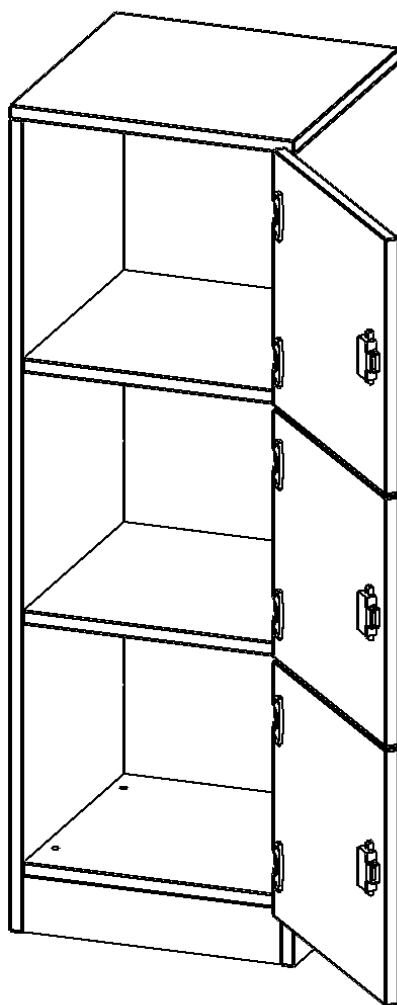

## SCHLISSFACHSCHRANK, 3 ORDNERHÖHEN - SERIE EVO180

3 SCHLISSFÄCHER, TÜREN ÖFFNEN NACH RECHTS, MIT SOCKEL (81 MM), B/H/T: 40,5X118X40 CM

### PRODUKTBESCHREIBUNG

Die evo180 SchließfachSchränke in verschiedenen Höhen und Breiten sind ein wichtiger Bestandteil unseres evo180 Schrankwandprogrammes. Die AufsatzSchränke bieten Ihnen die Möglichkeit, Ihre Raumhöhe immer optimal auszunutzen und im wahrsten Sinne des Wortes "noch einen drauf zu setzen". Die AufsatzSchränke werden als Ergänzung zu unseren BasisSchränken angeboten und bei Lieferung auf Wunsch durch unser Team mit dem jeweiligen Unterschrank fest verschraubt. Türen gibt es mit oder ohne Briefeinwurf Schlitz. Die Rückwand ist als Sichtrückwand ausgeführt, dementsprechend eignen sich alle evo180 EinzelSchränke oder Schrankwände auch als Raumteiler.

### Zubehör

### EIGENSCHAFTEN

- Schließfachschrank
- 3 Türen, abschließbar
- Sichtrückwand
- Höhe 118 cm
- mit Sockel
- Türen öffnen nach rechts

Freistehend

Artikelnummer	F4143SFRE	
Breite / Höhe / Tiefe	405 mm / 1180 mm / 400 mm	15.9" / 46.5" / 15.7"
Ordnerhöhen	3	
Fächer	3	
Montageart	Freistehend	
Einsatzbereich	Grundschule, Weiterführende Schule, Büro und Objekt, Konferenzraum	
Material	Melaminplatte	
Bauart	Abschließbar, Untermodul	
Produktlinie	evo180	