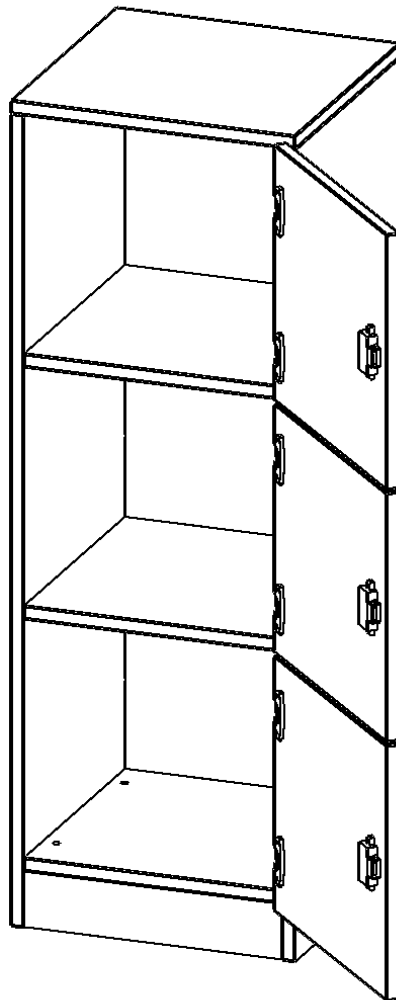

F4143SFRE

PRODUKTDATENBLATT
WWW.MOEBELWERK-NIESKY.DE

SCHLISSFACHSCHRANK, 3 ORDNERHÖHEN - SERIE EVO180

3 SCHLISSFÄCHER, TÜREN ÖFFNEN NACH RECHTS, MIT SOCKEL (81 MM), B/H/T: 40,5X118X40 CM

PRODUKTBESCHREIBUNG

Die evo180 SchließfachSchränke in verschiedenen Höhen und Breiten sind ein wichtiger Bestandteil unseres evo180 Schrankwandprogrammes. Die AufsatzSchränke bieten Ihnen die Möglichkeit, Ihre Raumhöhe immer optimal auszunutzen und im wahrsten Sinne des Wortes "noch einen drauf zu setzen". Die AufsatzSchränke werden als Ergänzung zu unseren BasisSchränken angeboten und bei Lieferung auf Wunsch durch unser Team mit dem jeweiligen Unterschrank fest verschraubt. Türen gibt es mit oder ohne Briefeinwurf Schlitz. Die Rückwand ist als Sichrückwand ausgeführt, dementsprechend eignen sich alle evo180 EinzelSchränke oder Schrankwände auch als Raumteiler.

Zubehör

EIGENSCHAFTEN

- Schließfachschrank
- 3 Türen, abschließbar
- Sichrückwand
- Höhe 118 cm
- mit Sockel
- Türen öffnen nach rechts

Freistehend

Artikelnummer	F4143SFRE	
Breite / Höhe / Tiefe	405 mm / 1180 mm / 400 mm	15.9" / 46.5" / 15.7"
Ordnerhöhen	3	
Fächer	3	
Montageart	Freistehend	
Einsatzbereich	Grundschule, Weiterführende Schule, Büro und Objekt, Konferenzraum	
Material	Melaminplatte	
Bauart	Abschließbar, Untermodul	
Produktlinie	evo180	