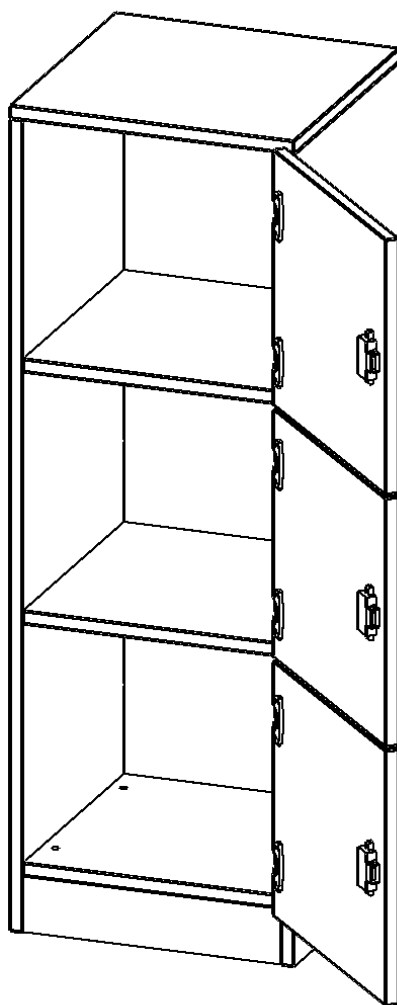

F4143SFRE

PRODUKTDATENBLATT
WWW.MOEBELWERK-NIESKY.DE

SCHLISSFACHSCHRANK, 3 ORDNERHÖHEN - SERIE EVO180

3 SCHLISSFÄCHER, TÜREN ÖFFNEN NACH RECHTS, MIT SOCKEL (81 MM), B/H/T: 40,5X118X40 CM

PRODUKTBESCHREIBUNG

Die evo180 SchließfachSchränke in verschiedenen Höhen und Breiten sind ein wichtiger Bestandteil unseres evo180 Schrankwandprogrammes. Die AufsatzSchränke bieten Ihnen die Möglichkeit, Ihre Raumhöhe immer optimal auszunutzen und im wahrsten Sinne des Wortes "noch einen drauf zu setzen". Die AufsatzSchränke werden als Ergänzung zu unseren BasisSchränken angeboten und bei Lieferung auf Wunsch durch unser Team mit dem jeweiligen Unterschrank fest verschraubt. Türen gibt es mit oder ohne Briefeinwurf Schlitz. Die Rückwand ist als Sichtrückwand ausgeführt, dementsprechend eignen sich alle evo180 EinzelSchränke oder Schrankwände auch als Raumteiler.

Zubehör

EIGENSCHAFTEN

- Schließfachschrank
- 3 Türen, abschließbar
- Sichtrückwand
- Höhe 118 cm
- mit Sockel
- Türen öffnen nach rechts

Freistehend

Artikelnummer	F4143SFRE	
Breite / Höhe / Tiefe	405 mm / 1180 mm / 400 mm	15.9" / 46.5" / 15.7"
Ordnerhöhen	3	
Fächer	3	
Montageart	Freistehend	
Einsatzbereich	Grundschule, Weiterführende Schule, Büro und Objekt, Konferenzraum	
Material	Melaminplatte	
Bauart	Abschließbar, Untermodul	
Produktlinie	evo180	