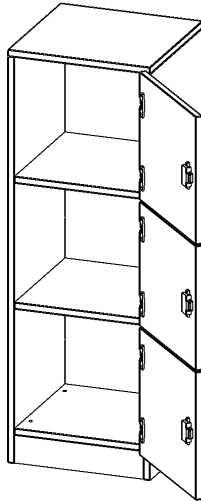

F4143SFRE

PRODUKTDATENBLATT
WWW.MOEBELWERK-NIESKY.DE

SCHLISSFACHSCHRANK, 3 ORDNERHÖHEN - SERIE EVO180

3 SCHLISSFÄCHER, TÜREN ÖFFNEN NACH RECHTS, MIT SOCKEL (81 MM), B/H/T: 40,5X118X40 CM

PRODUKTBESCHREIBUNG

Die evo180 SchließfachSchränke in verschiedenen Höhen und Breiten sind ein wichtiger Bestandteil unseres evo180 Schrankwandprogrammes. Die AufsatzSchränke bieten Ihnen die Möglichkeit, Ihre Raumhöhe immer optimal auszunutzen und im wahrsten Sinne des Wortes "noch einen drauf zu setzen". Die AufsatzSchränke werden als Ergänzung zu unseren BasisSchränken angeboten und bei Lieferung auf Wunsch durch unser Team mit dem jeweiligen Unterschrank fest verschraubt. Türen gibt es mit oder ohne Briefeinwurf Schlitz. Die Rückwand ist als Sichrückwand ausgeführt, dementsprechend eignen sich alle evo180 EinzelSchränke oder Schrankwände auch als Raumteiler.

Zubehör

EIGENSCHAFTEN

- Schließfachschrank
- 3 Türen, abschließbar
- Sichrückwand
- Höhe 118 cm
- mit Sockel
- Türen öffnen nach rechts

Freistehend

Artikelnummer	F4143SFRE	
Breite / Höhe / Tiefe	405 mm / 1180 mm / 400 mm	15.9" / 46.5" / 15.7"
Ordnerhöhen	3	
Fächer	3	
Montageart	Freistehend	
Einsatzbereich	Grundschule, Weiterführende Schule, Büro und Objekt, Konferenzraum	
Material	Melaminplatte	
Bauart	Abschließbar, Untermodul	
Produktlinie	evo180	