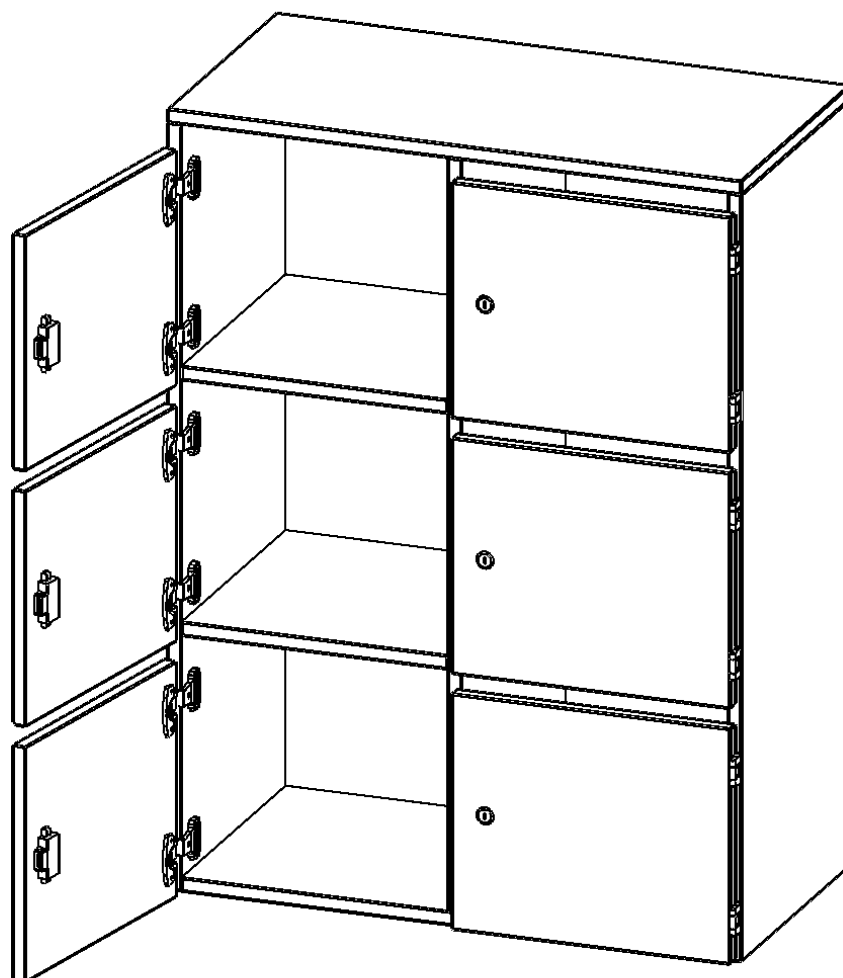

F8043ASFB

PRODUKTDATENBLATT
WWW.MOEBELWERK-NIESKY.DE

SCHLIESSFACH - AUFSATZ, 3 ORDNERHÖHEN - SERIE EVO180

6 SCHLIESSFÄCHER, MIT BRIEFSCHLITZ, B/H/T: 80X108X40 CM

PRODUKTBESCHREIBUNG

Die evo180 Schließfach Aufsatzschränke in verschiedenen Höhen, Breiten und Varianten sind ein Kernstück unseres evo180 Schrankwandprogrammes. Sie bieten Ihnen die Möglichkeit, Ihre Raumhöhe immer optimal auszunutzen und im wahrsten Sinne des Wortes "noch einen drauf zu setzen". Die Aufsatzschränke werden als Ergänzung zu unseren Basis Schränken angeboten und bei Lieferung optional durch unser Team mit dem jeweiligen Unterschrank fest verschraubt. Die Rückwand ist als Sichtrückwand ausgeführt, dementsprechend eignen sich alle evo180 Einzelschränke oder Schrankwände auch als Raumteiler.

Die Schließfächer sind mittels Schloss abschließbar und wahlweise mit komplett geschlossener Frontblende oder verkürzter Frontblende erhältlich. Dank der verkürzten Frontblende können Briefe und Informationen in das geschlossene Fach eingeworfen werden. Bitte treffen Sie Ihre Auswahl bei der Bestellung.

EIGENSCHAFTEN

- Schließfach - Aufsatz
- 6 Türen, abschließbar
- Sichtrückwand
- Höhe 108 cm
- wir mit Unterschrank verschraubt
- Türen mit Briefeinwurf

Zubehör

Freistehend

25.03.2025
Seite 1/2

Artikelnummer	F8043ASFB	
Breite / Höhe / Tiefe	800 mm / 1080 mm / 400 mm	31.5" / 42.5" / 15.7"
Ordnerhöhen	3	
Fächer	6	
Montageart	Freistehend	
Einsatzbereich	Grundschule, Weiterführende Schule, Büro und Objekt, Konferenzraum	
Material	Melaminplatte	
Bauart	Abschließbar, Aufsatzmodul	
Produktlinie	evo180	