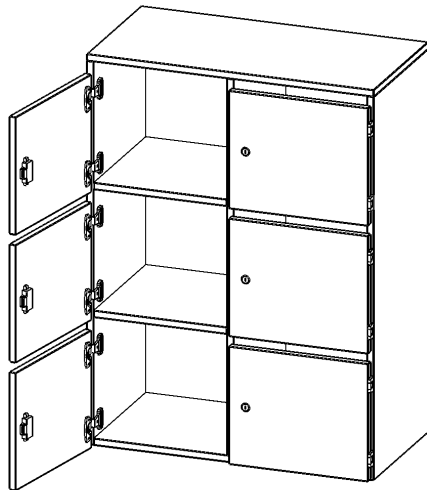

F8043ASFB

PRODUKTDATENBLATT
WWW.MOEBELWERK-NIESKY.DE

SCHLIESSFACH - AUFSATZ, 3 ORDNERHÖHEN - SERIE EVO180

6 SCHLIESSFÄCHER, MIT BRIEFSCHLITZ, B/H/T: 80X108X40 CM

PRODUKTBESCHREIBUNG

Die evo180 Schließfach Aufsatzschränke in verschiedenen Höhen, Breiten und Varianten sind ein Kernstück unseres evo180 Schrankwandprogrammes. Sie bieten Ihnen die Möglichkeit, Ihre Raumhöhe immer optimal auszunutzen und im wahrsten Sinne des Wortes "noch einen drauf zu setzen". Die Aufsatzschränke werden als Ergänzung zu unseren Basis Schränken angeboten und bei Lieferung optional durch unser Team mit dem jeweiligen Unterschrank fest verschraubt. Die Rückwand ist als Sichtrückwand ausgeführt, dementsprechend eignen sich alle evo180 Einzelschränke oder Schrankwände auch als Raumteiler.

Die Schließfächer sind mittels Schloss abschließbar und wahlweise mit komplett geschlossener Frontblende oder verkürzter Frontblende erhältlich. Dank der verkürzten Frontblende können Briefe und Informationen in das geschlossene Fach eingeworfen werden. Bitte treffen Sie Ihre Auswahl bei der Bestellung.

Alle Schließfach Aufsatzschränke werden aus melaminharzbeschichteter E1 Feinspanplatte gefertigt, die FSC zertifiziert und formaldehydfrei sind. Als Kanten verwenden wir besonders robuste 2 mm starke ABS Kanten, die unter hoher Temperatur fest verleimt werden. Bitte wählen Sie Ihr Wunschdekor aus unserer Dekorpalette aus. Die Einlegeböden sind im Raster von 32 mm verstellbar. Unsere hochwertigen Bodenträger verfügen über einen "Ausziehstop", so wird verhindert, dass Böden mit Inhalt darauf aus dem Regal oder Schrank rutschen können. Die Türen lassen sich dank 270° öffnender Scharniere an den Korpus anlegen. Sie sind mit einem Schloss verschließbar. An den Türen befindet sich eine Staublippe.