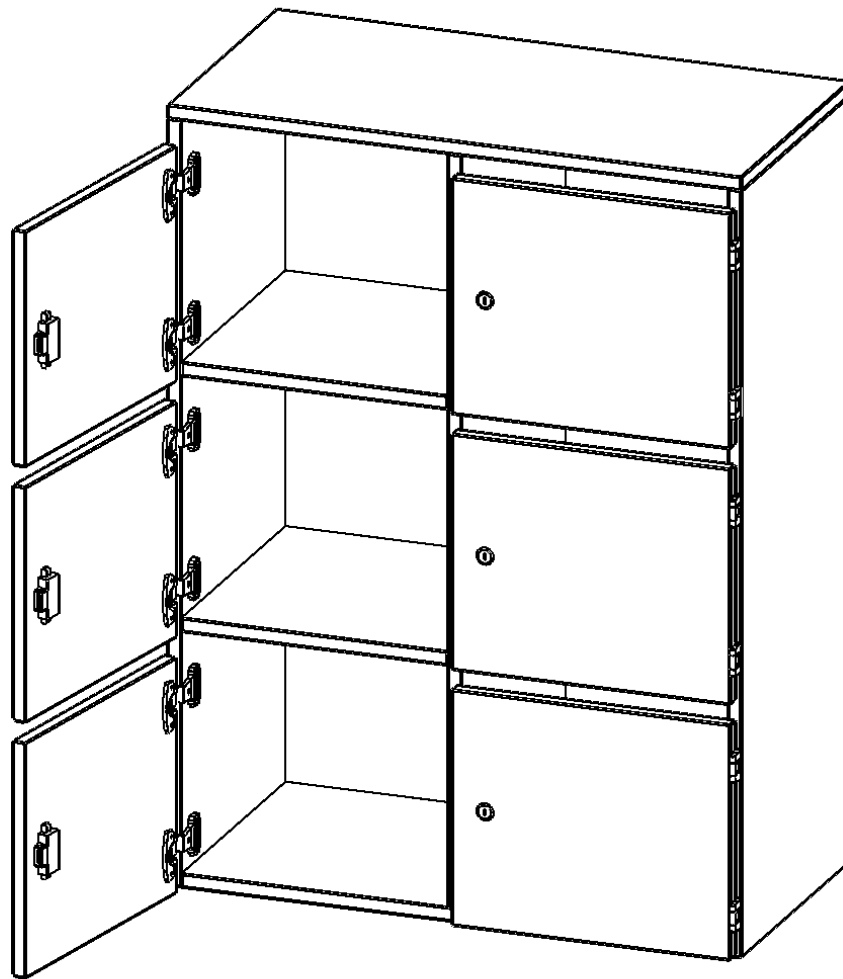

F8043ASFB

PRODUKTDATENBLATT
WWW.MOEBELWERK-NIESKY.DE

SCHLIESSFACH - AUFSATZ, 3 ORDNERHÖHEN - SERIE EVO180

6 SCHLIESSFÄCHER, MIT BRIEFSCHLITZ, B/H/T: 80X108X40 CM

PRODUKTBESCHREIBUNG

Die evo180 Schließfach Aufsatzschränke in verschiedenen Höhen, Breiten und Varianten sind ein Kernstück unseres evo180 Schrankwandprogrammes. Sie bieten Ihnen die Möglichkeit, Ihre Raumhöhe immer optimal auszunutzen und im wahrsten Sinne des Wortes "noch einen drauf zu setzen". Die Aufsatzschränke werden als Ergänzung zu unseren Basis Schränken angeboten und bei Lieferung optional durch unser Team mit dem jeweiligen Unterschrank fest verschraubt. Die Rückwand ist als Sichtrückwand ausgeführt, dementsprechend eignen sich alle evo180 Einzelschränke oder Schrankwände auch als Raumteiler.

Die Schließfächer sind mittels Schloss abschließbar und wahlweise mit komplett geschlossener Frontblende oder verkürzter Frontblende erhältlich. Dank der verkürzten Frontblende können Briefe und Informationen in das geschlossene Fach eingeworfen werden. Bitte treffen Sie Ihre Auswahl bei der Bestellung.

EIGENSCHAFTEN

- Schließfach - Aufsatz
- 6 Türen, abschließbar
- Sichtrückwand
- Höhe 108 cm
- wir mit Unterschrank verschraubt
- Türen mit Briefeinwurf

Zubehör

Freistehend

Artikelnummer	F8043ASFB	
Breite / Höhe / Tiefe	800 mm / 1080 mm / 400 mm	31.5" / 42.5" / 15.7"
Ordnerhöhen	3	
Fächer	6	
Montageart	Freistehend	
Einsatzbereich	Grundschule, Weiterführende Schule, Büro und Objekt, Konferenzraum	
Material	Melaminplatte	
Bauart	Abschließbar, Aufsatzmodul	
Produktlinie	evo180	