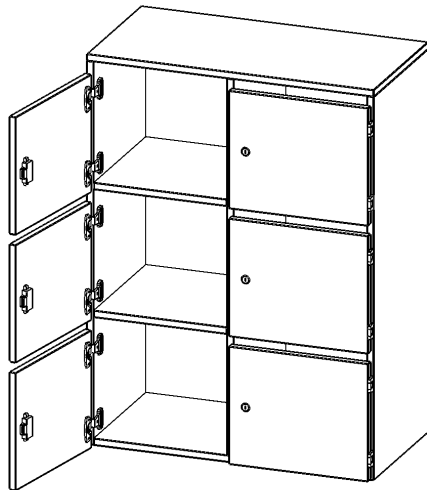

F8043ASFB

PRODUKTDATENBLATT
WWW.MOEBELWERK-NIESKY.DE

SCHLIESSFACH - AUFSATZ, 3 ORDNERHÖHEN - SERIE EVO180

6 SCHLIESSFÄCHER, MIT BRIEFSCHLITZ, B/H/T: 80X108X40 CM

PRODUKTBESCHREIBUNG

Die evo180 Schließfach Aufsatzschränke in verschiedenen Höhen, Breiten und Varianten sind ein Kernstück unseres evo180 Schrankwandprogrammes. Sie bieten Ihnen die Möglichkeit, Ihre Raumhöhe immer optimal auszunutzen und im wahrsten Sinne des Wortes "noch einen drauf zu setzen". Die Aufsatzschränke werden als Ergänzung zu unseren Basis Schränken angeboten und bei Lieferung optional durch unser Team mit dem jeweiligen Unterschrank fest verschraubt. Die Rückwand ist als Sichtrückwand ausgeführt, dementsprechend eignen sich alle evo180 Einzelschränke oder Schrankwände auch als Raumteiler.

Die Schließfächer sind mittels Schloss abschließbar und wahlweise mit komplett geschlossener Frontblende oder verkürzter Frontblende erhältlich. Dank der verkürzten Frontblende können Briefe und Informationen in das geschlossene Fach eingeworfen werden. Bitte treffen Sie Ihre Auswahl bei der Bestellung.

EIGENSCHAFTEN

- Schließfach - Aufsatz
- 6 Türen, abschließbar
- Sichtrückwand
- Höhe 108 cm
- wir mit Unterschrank verschraubt
- Türen mit Briefeinwurf

Zubehör

Freistehend

Artikelnummer	F8043ASFB	
Breite / Höhe / Tiefe	800 mm / 1080 mm / 400 mm	31.5" / 42.5" / 15.7"
Ordnerhöhen	3	
Fächer	6	
Montageart	Freistehend	
Einsatzbereich	Grundschule, Weiterführende Schule, Büro und Objekt, Konferenzraum	
Material	Melaminplatte	
Bauart	Abschließbar, Aufsatzmodul	
Produktlinie	evo180	