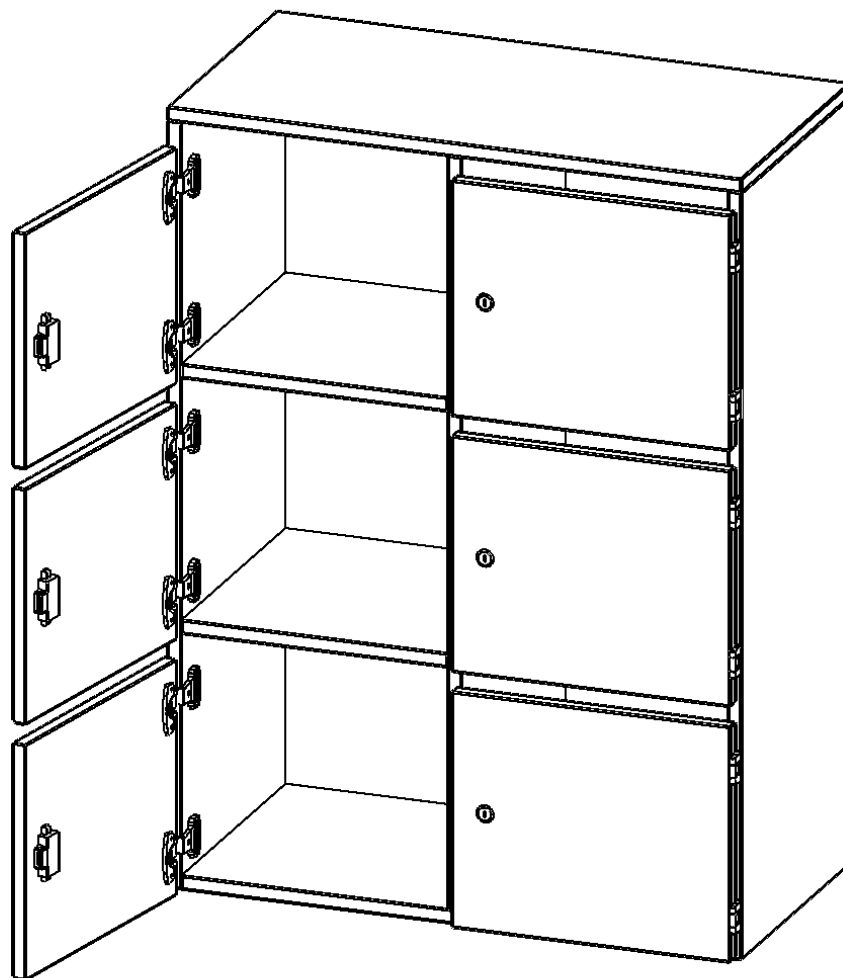

F8043ASFB

PRODUKTDATENBLATT
WWW.MOEBELWERK-NIESKY.DE

SCHLISSFACH - AUFSATZ, 3 ORDNERHÖHEN - SERIE EVO180

6 SCHLISSFÄCHER, MIT BRIEFSCHLITZ, B/H/T: 80X108X40 CM

PRODUKTBESCHREIBUNG

Die evo180 Schließfach Aufsatzschränke in verschiedenen Höhen, Breiten und Varianten sind ein Kernstück unseres evo180 Schrankwandprogrammes. Sie bieten Ihnen die Möglichkeit, Ihre Raumhöhe immer optimal auszunutzen und im wahrsten Sinne des Wortes "noch einen drauf zu setzen". Die Aufsatzschränke werden als Ergänzung zu unseren Basis Schränken angeboten und bei Lieferung optional durch unser Team mit dem jeweiligen Unterschrank fest verschraubt. Die Rückwand ist als Sichrückwand ausgeführt, dementsprechend eignen sich alle evo180 Einzelschränke oder Schrankwände auch als Raumteiler.

Die Schließfächer sind mittels Schloss abschließbar und wahlweise mit komplett geschlossener Frontblende oder verkürzter Frontblende erhältlich. Dank der verkürzten Frontblende können Briefe und Informationen in das geschlossene Fach eingeworfen werden. Bitte treffen Sie Ihre Auswahl bei der Bestellung.

EIGENSCHAFTEN

- Schließfach - Aufsatz
- 6 Türen, abschließbar
- Sichrückwand
- Höhe 108 cm
- wir mit Unterschrank verschraubt
- Türen mit Briefeinwurf

Zubehör

Freistehend

Artikelnummer	F8043ASFB	
Breite / Höhe / Tiefe	800 mm / 1080 mm / 400 mm	31.5" / 42.5" / 15.7"
Ordnerhöhen	3	
Fächer	6	
Montageart	Freistehend	
Einsatzbereich	Grundschule, Weiterführende Schule, Büro und Objekt, Konferenzraum	
Material	Melaminplatte	
Bauart	Abschließbar, Aufsatzmodul	
Produktlinie	evo180	