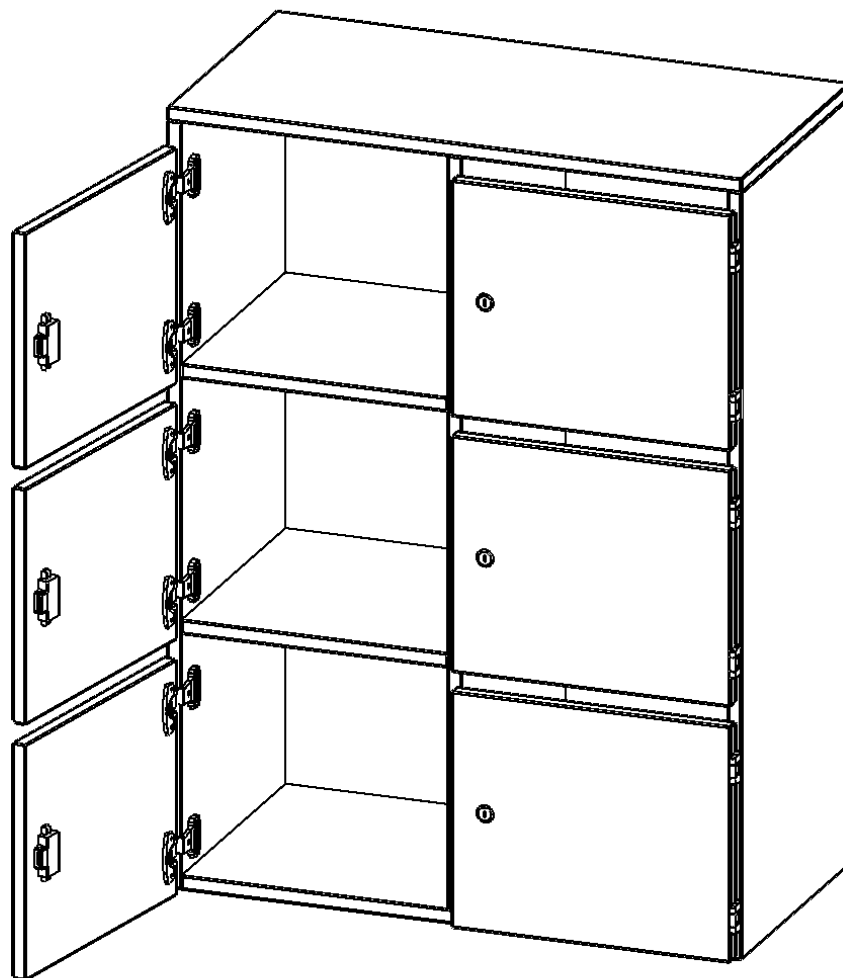

### EIGENSCHAFTEN

- Schließfach - Aufsatz
- 6 Türen, abschließbar
- Sichrückwand
- Höhe 108 cm
- wir mit Unterschrank verschraubt
- Türen mit Briefeinwurf

### Zubehör

Freistehend

21.11.2024  
Seite 1/2

Artikelnummer	F8043ASFB	
Breite / Höhe / Tiefe	800 mm / 1080 mm / 400 mm	31.5" / 42.5" / 15.7"
Ordnerhöhen	3	
Fächer	6	
Montageart	Freistehend	
Einsatzbereich	Grundschule, Weiterführende Schule, Büro und Objekt, Konferenzraum	
Material	Melaminplatte	
Bauart	Abschließbar, Aufsatzmodul	
Produktlinie	evo180	