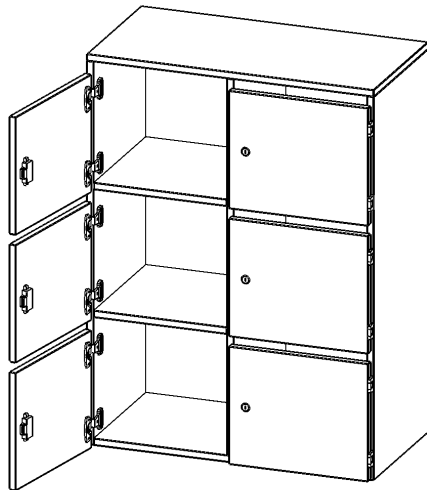

## SCHLIESSFACH - AUFSATZ, 3 ORDNERHÖHEN - SERIE EVO180

6 SCHLIESSFÄCHER, MIT BRIEFSCHLITZ, B/H/T: 80X108X40 CM

### PRODUKTBESCHREIBUNG

Die evo180 Schließfach Aufsatzschränke in verschiedenen Höhen, Breiten und Varianten sind ein Kernstück unseres evo180 Schrankwandprogrammes. Sie bieten Ihnen die Möglichkeit, Ihre Raumhöhe immer optimal auszunutzen und im wahrsten Sinne des Wortes "noch einen drauf zu setzen". Die Aufsatzschränke werden als Ergänzung zu unseren Basis Schränken angeboten und bei Lieferung optional durch unser Team mit dem jeweiligen Unterschrank fest verschraubt. Die Rückwand ist als Sichrückwand ausgeführt, dementsprechend eignen sich alle evo180 Einzelschränke oder Schrankwände auch als Raumteiler.

Die Schließfächer sind mittels Schloss abschließbar und wahlweise mit komplett geschlossener Frontblende oder verkürzter Frontblende erhältlich. Dank der verkürzten Frontblende können Briefe und Informationen in das geschlossene Fach eingeworfen werden. Bitte treffen Sie Ihre Auswahl bei der Bestellung.

### Zubehör

Freistehend

21.11.2024  
Seite 1/2

Artikelnummer	F8043ASFB	
Breite / Höhe / Tiefe	800 mm / 1080 mm / 400 mm	31.5" / 42.5" / 15.7"
Ordnerhöhen	3	
Fächer	6	
Montageart	Freistehend	
Einsatzbereich	Grundschule, Weiterführende Schule, Büro und Objekt, Konferenzraum	
Material	Melaminplatte	
Bauart	Abschließbar, Aufsatzmodul	
Produktlinie	evo180	