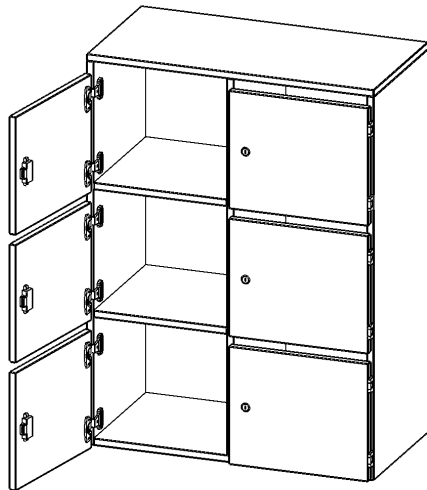

F8043ASFB

PRODUKTDATENBLATT
WWW.MOEBELWERK-NIESKY.DE

SCHLISSFACH - AUFSATZ, 3 ORDNERHÖHEN - SERIE EVO180

6 SCHLISSFÄCHER, MIT BRIEFSCHLITZ, B/H/T: 80X108X40 CM

PRODUKTBESCHREIBUNG

Die evo180 Schließfach Aufsatzschränke in verschiedenen Höhen, Breiten und Varianten sind ein Kernstück unseres evo180 Schrankwandprogrammes. Sie bieten Ihnen die Möglichkeit, Ihre Raumhöhe immer optimal auszunutzen und im wahrsten Sinne des Wortes "noch einen drauf zu setzen". Die Aufsatzschränke werden als Ergänzung zu unseren Basis Schränken angeboten und bei Lieferung optional durch unser Team mit dem jeweiligen Unterschrank fest verschraubt. Die Rückwand ist als Sichrückwand ausgeführt, dementsprechend eignen sich alle evo180 Einzelschränke oder Schrankwände auch als Raumteiler.

Die Schließfächer sind mittels Schloss abschließbar und wahlweise mit komplett geschlossener Frontblende oder verkürzter Frontblende erhältlich. Dank der verkürzten Frontblende können Briefe und Informationen in das geschlossene Fach eingeworfen werden. Bitte treffen Sie Ihre Auswahl bei der Bestellung.

EIGENSCHAFTEN

- Schließfach - Aufsatz
- 6 Türen, abschließbar
- Sichrückwand
- Höhe 108 cm
- wir mit Unterschrank verschraubt
- Türen mit Briefeinwurf

Zubehör

Freistehend

Artikelnummer	F8043ASFB	
Breite / Höhe / Tiefe	800 mm / 1080 mm / 400 mm	31.5" / 42.5" / 15.7"
Ordnerhöhen	3	
Fächer	6	
Montageart	Freistehend	
Einsatzbereich	Grundschule, Weiterführende Schule, Büro und Objekt, Konferenzraum	
Material	Melaminplatte	
Bauart	Abschließbar, Aufsatzmodul	
Produktlinie	evo180	