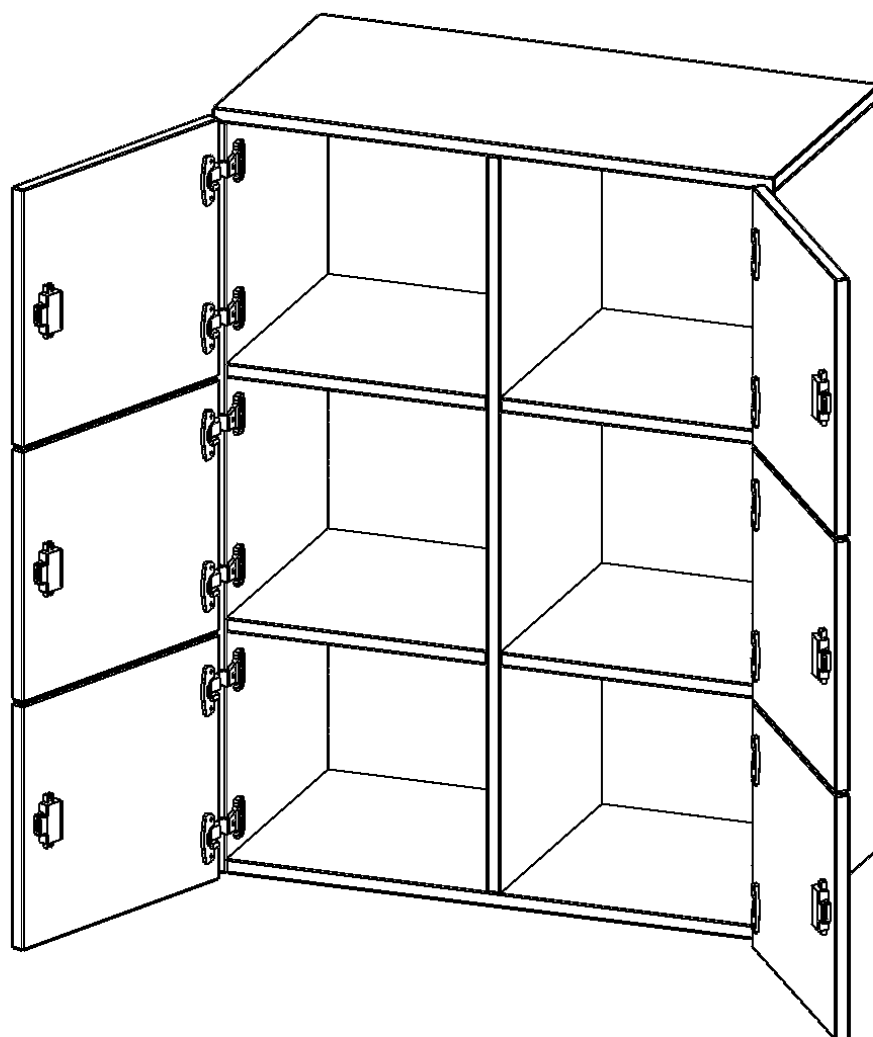

F8043ASF

PRODUKTDATENBLATT
WWW.MOEBELWERK-NIESKY.DE

SCHLIESSFACH - AUFSATZ, 3 ORDNERHÖHEN - SERIE EVO180

6 SCHLIESSFÄCHER, B/H/T: 80X108X40 CM

PRODUKTBESCHREIBUNG

Die evo180 Schließfach Aufsatzschränke in verschiedenen Höhen, Breiten und Varianten sind ein Kernstück unseres evo180 Schrankwandprogrammes. Sie bieten Ihnen die Möglichkeit, Ihre Raumhöhe immer optimal auszunutzen und im wahrsten Sinne des Wortes "noch einen drauf zu setzen". Die Aufsatzschränke werden als Ergänzung zu unseren Basis Schränken angeboten und bei Lieferung optional durch unser Team mit dem jeweiligen Unterschrank fest verschraubt. Die Rückwand ist als Sichrückwand ausgeführt, dementsprechend eignen sich alle evo180 Einzelschränke oder Schrankwände auch als Raumteiler.

Die Schließfächer sind mittels Schloss abschließbar und wahlweise mit komplett geschlossener Frontblende oder verkürzter Frontblende erhältlich. Dank der verkürzten Frontblende können Briefe und Informationen in das geschlossene Fach eingeworfen werden. Bitte treffen Sie Ihre Auswahl bei der Bestellung.

EIGENSCHAFTEN

- Schließfach - Aufsatz
- 6 Türen, abschließbar
- Sichrückwand
- Höhe 108 cm
- wir mit Unterschrank verschraubt

Zubehör

Freistehend

08.10.2024
Seite 1/2

Artikelnummer	F8043ASF	
Breite / Höhe / Tiefe	800 mm / 1080 mm / 400 mm	31.5" / 42.5" / 15.7"
Ordnerhöhen	3	
Fächer	6	
Montageart	Freistehend	
Einsatzbereich	Grundschule, Weiterführende Schule, Büro und Objekt, Konferenzraum	
Material	Melaminplatte	
Bauart	Abschließbar, Aufsatzmodul	
Produktlinie	evo180	