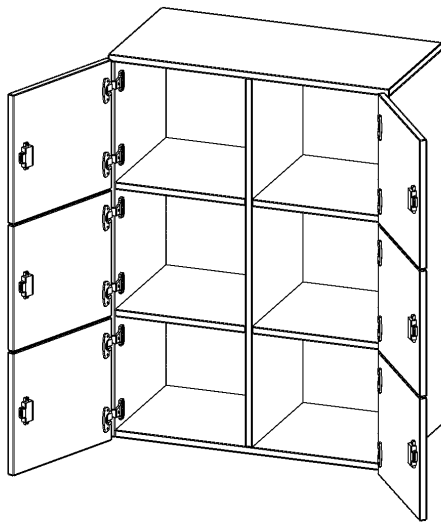

## SCHLIESSFACH - AUFSATZ, 3 ORDNERHÖHEN - SERIE EVO180

6 SCHLIESSFÄCHER, B/H/T: 80X108X40 CM

### PRODUKTBESCHREIBUNG

Die evo180 Schließfach Aufsatzschränke in verschiedenen Höhen, Breiten und Varianten sind ein Kernstück unseres evo180 Schrankwandprogrammes. Sie bieten Ihnen die Möglichkeit, Ihre Raumhöhe immer optimal auszunutzen und im wahrsten Sinne des Wortes "noch einen drauf zu setzen". Die Aufsatzschränke werden als Ergänzung zu unseren Basis Schränken angeboten und bei Lieferung optional durch unser Team mit dem jeweiligen Unterschrank fest verschraubt. Die Rückwand ist als Sichrückwand ausgeführt, dementsprechend eignen sich alle evo180 Einzelschränke oder Schrankwände auch als Raumteiler.

Die Schließfächer sind mittels Schloss abschließbar und wahlweise mit komplett geschlossener Frontblende oder verkürzter Frontblende erhältlich. Dank der verkürzten Frontblende können Briefe und Informationen in das geschlossene Fach eingeworfen werden. Bitte treffen Sie Ihre Auswahl bei der Bestellung.

### Zubehör

Freistehend

21.11.2024  
Seite 1/2

Artikelnummer	F8043ASF	
Breite / Höhe / Tiefe	800 mm / 1080 mm / 400 mm	31.5" / 42.5" / 15.7"
Ordnerhöhen	3	
Fächer	6	
Montageart	Freistehend	
Einsatzbereich	Grundschule, Weiterführende Schule, Büro und Objekt, Konferenzraum	
Material	Melaminplatte	
Bauart	Abschließbar, Aufsatzmodul	
Produktlinie	evo180	