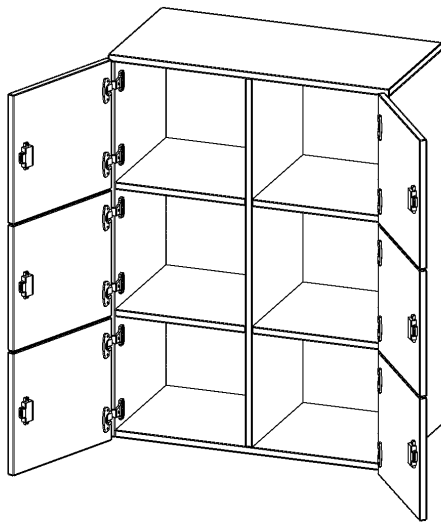

F8043ASF

PRODUKTDATENBLATT
WWW.MOEBELWERK-NIESKY.DE

SCHLIESSFACH - AUFSATZ, 3 ORDNERHÖHEN - SERIE EVO180

6 SCHLIESSFÄCHER, B/H/T: 80X108X40 CM

PRODUKTBESCHREIBUNG

Die evo180 Schließfach Aufsatzschränke in verschiedenen Höhen, Breiten und Varianten sind ein Kernstück unseres evo180 Schrankwandprogrammes. Sie bieten Ihnen die Möglichkeit, Ihre Raumhöhe immer optimal auszunutzen und im wahrsten Sinne des Wortes "noch einen drauf zu setzen". Die Aufsatzschränke werden als Ergänzung zu unseren Basis Schränken angeboten und bei Lieferung optional durch unser Team mit dem jeweiligen Unterschrank fest verschraubt. Die Rückwand ist als Sichrückwand ausgeführt, dementsprechend eignen sich alle evo180 Einzelschränke oder Schrankwände auch als Raumteiler.

Die Schließfächer sind mittels Schloss abschließbar und wahlweise mit komplett geschlossener Frontblende oder verkürzter Frontblende erhältlich. Dank der verkürzten Frontblende können Briefe und Informationen in das geschlossene Fach eingeworfen werden. Bitte treffen Sie Ihre Auswahl bei der Bestellung.

EIGENSCHAFTEN

- Schließfach - Aufsatz
- 6 Türen, abschließbar
- Sichrückwand
- Höhe 108 cm
- wir mit Unterschrank verschraubt

Zubehör

Freistehend

08.10.2024
Seite 1/2

Artikelnummer	F8043ASF	
Breite / Höhe / Tiefe	800 mm / 1080 mm / 400 mm	31.5" / 42.5" / 15.7"
Ordnerhöhen	3	
Fächer	6	
Montageart	Freistehend	
Einsatzbereich	Grundschule, Weiterführende Schule, Büro und Objekt, Konferenzraum	
Material	Melaminplatte	
Bauart	Abschließbar, Aufsatzmodul	
Produktlinie	evo180	