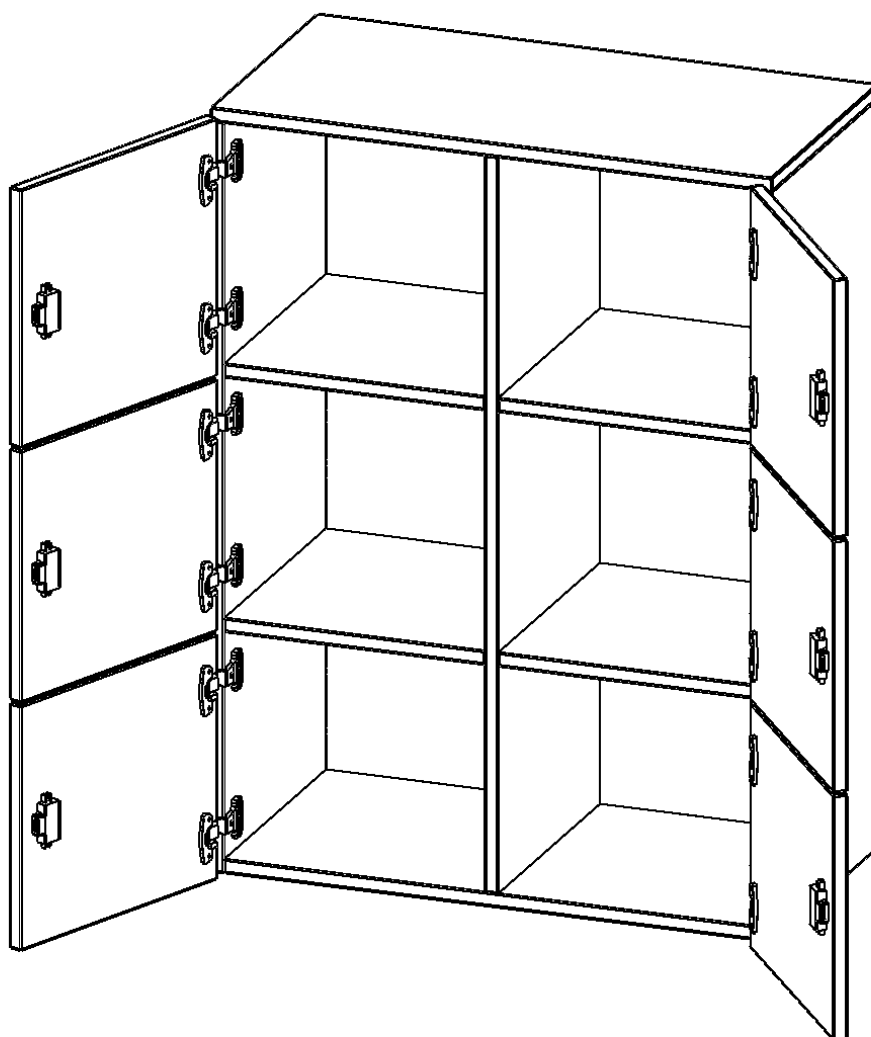

## SCHLIESSFACH - AUFSATZ, 3 ORDNERHÖHEN - SERIE EVO180

6 SCHLIESSFÄCHER, B/H/T: 80X108X40 CM

### EIGENSCHAFTEN

- Schließfach - Aufsatz
- 6 Türen, abschließbar
- Sichrückwand
- Höhe 108 cm
- wir mit Unterschrank verschraubt

### Zubehör

Freistehend

21.11.2024  
Seite 1/2

Artikelnummer	F8043ASF	
Breite / Höhe / Tiefe	800 mm / 1080 mm / 400 mm	31.5" / 42.5" / 15.7"
Ordnerhöhen	3	
Fächer	6	
Montageart	Freistehend	
Einsatzbereich	Grundschule, Weiterführende Schule, Büro und Objekt, Konferenzraum	
Material	Melaminplatte	
Bauart	Abschließbar, Aufsatzmodul	
Produktlinie	evo180	