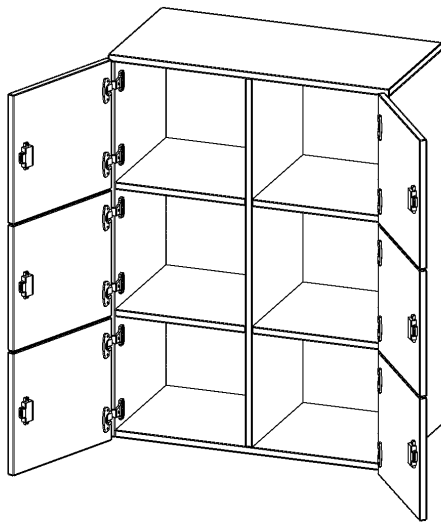

F8043ASF

PRODUKTDATENBLATT
WWW.MOEBELWERK-NIESKY.DE

SCHLIESSFACH - AUFSATZ, 3 ORDNERHÖHEN - SERIE EVO180

6 SCHLIESSFÄCHER, B/H/T: 80X108X40 CM

PRODUKTBESCHREIBUNG

Die evo180 Schließfach Aufsatzschränke in verschiedenen Höhen, Breiten und Varianten sind ein Kernstück unseres evo180 Schrankwandprogrammes. Sie bieten Ihnen die Möglichkeit, Ihre Raumhöhe immer optimal auszunutzen und im wahrsten Sinne des Wortes "noch einen drauf zu setzen". Die Aufsatzschränke werden als Ergänzung zu unseren Basis Schränken angeboten und bei Lieferung optional durch unser Team mit dem jeweiligen Unterschrank fest verschraubt. Die Rückwand ist als Sichtrückwand ausgeführt, dementsprechend eignen sich alle evo180 Einzelschränke oder Schrankwände auch als Raumteiler.

Die Schließfächer sind mittels Schloss abschließbar und wahlweise mit komplett geschlossener Frontblende oder verkürzter Frontblende erhältlich. Dank der verkürzten Frontblende können Briefe und Informationen in das geschlossene Fach eingeworfen werden. Bitte treffen Sie Ihre Auswahl bei der Bestellung.

EIGENSCHAFTEN

- Schließfach - Aufsatz
- 6 Türen, abschließbar
- Sichtrückwand
- Höhe 108 cm
- wir mit Unterschrank verschraubt

Zubehör

Freistehend

21.11.2024
Seite 1/2

Artikelnummer	F8043ASF	
Breite / Höhe / Tiefe	800 mm / 1080 mm / 400 mm	31.5" / 42.5" / 15.7"
Ordnerhöhen	3	
Fächer	6	
Montageart	Freistehend	
Einsatzbereich	Grundschule, Weiterführende Schule, Büro und Objekt, Konferenzraum	
Material	Melaminplatte	
Bauart	Abschließbar, Aufsatzmodul	
Produktlinie	evo180	