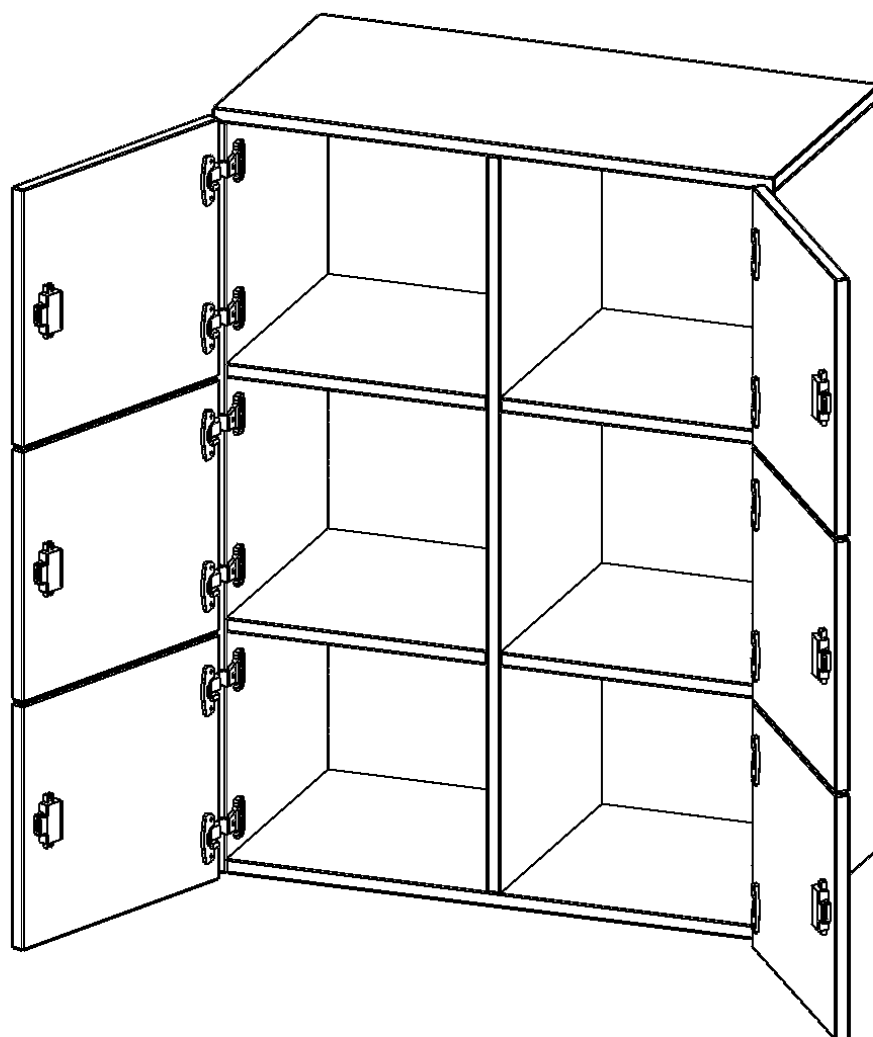

F8043ASF

PRODUKTDATENBLATT
WWW.MOEBELWERK-NIESKY.DE

SCHLIESSFACH - AUFSATZ, 3 ORDNERHÖHEN - SERIE EVO180

6 SCHLIESSFÄCHER, B/H/T: 80X108X40 CM

PRODUKTBESCHREIBUNG

Die evo180 Schließfach Aufsatzschränke in verschiedenen Höhen, Breiten und Varianten sind ein Kernstück unseres evo180 Schrankwandprogrammes. Sie bieten Ihnen die Möglichkeit, Ihre Raumhöhe immer optimal auszunutzen und im wahrsten Sinne des Wortes "noch einen drauf zu setzen". Die Aufsatzschränke werden als Ergänzung zu unseren Basis Schränken angeboten und bei Lieferung optional durch unser Team mit dem jeweiligen Unterschrank fest verschraubt. Die Rückwand ist als Sichtrückwand ausgeführt, dementsprechend eignen sich alle evo180 Einzelschränke oder Schrankwände auch als Raumteiler.

Die Schließfächer sind mittels Schloss abschließbar und wahlweise mit komplett geschlossener Frontblende oder verkürzter Frontblende erhältlich. Dank der verkürzten Frontblende können Briefe und Informationen in das geschlossene Fach eingeworfen werden. Bitte treffen Sie Ihre Auswahl bei der Bestellung.

EIGENSCHAFTEN

- Schließfach - Aufsatz
- 6 Türen, abschließbar
- Sichtrückwand
- Höhe 108 cm
- wir mit Unterschrank verschraubt

Zubehör

Freistehend

21.11.2024
Seite 1/2

Artikelnummer	F8043ASF	
Breite / Höhe / Tiefe	800 mm / 1080 mm / 400 mm	31.5" / 42.5" / 15.7"
Ordnerhöhen	3	
Fächer	6	
Montageart	Freistehend	
Einsatzbereich	Grundschule, Weiterführende Schule, Büro und Objekt, Konferenzraum	
Material	Melaminplatte	
Bauart	Abschließbar, Aufsatzmodul	
Produktlinie	evo180	