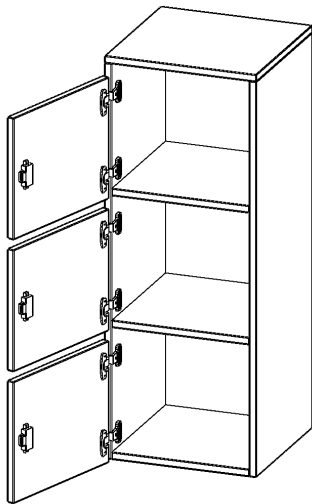

SCHLIESSFACH - AUFSATZ, 3 ORDNERHÖHEN - SERIE EVO180

3 SCHLIESSFÄCHER, MIT BRIEFSCHLITZ, TÜREN ÖFFNEN NACH LINKS, B/H/T: 40,5X108X40 CM

PRODUKTBE SCHREIBUNG

Die evo180 Schließfach Aufsatzschränke in verschiedenen Höhen, Breiten und Varianten sind ein Kernstück unseres evo180 Schrankwandprogrammes. Sie bieten Ihnen die Möglichkeit, Ihre Raumhöhe immer optimal auszunutzen und im wahrsten Sinne des Wortes "noch einen drauf zu setzen". Die Aufsatzschränke werden als Ergänzung zu unseren Basis Schränken angeboten und bei Lieferung optional durch unser Team mit dem jeweiligen Unterschrank fest verschraubt. Die Rückwand ist als Sichtrückwand ausgeführt, dementsprechend eignen sich alle evo180 Einzelschränke oder Schrankwände auch als Raumteiler.

Die Schließfächer sind mittels Schloss abschließbar und wahlweise mit komplett geschlossener Frontblende oder verkürzter Frontblende erhältlich. Dank der verkürzten Frontblende können Briefe und Informationen in das geschlossene Fach eingeworfen werden. Bitte treffen Sie Ihre Auswahl bei der Bestellung.

Alle Schließfach Aufsatzschränke werden aus melaminharzbeschichteter E1 Feinspanplatte gefertigt, die FSC zertifiziert und formaldehydfrei sind. Als Kanten verwenden wir besonders robuste 2 mm starke ABS Kanten, die unter hoher Temperatur fest verleimt werden. Bitte wählen Sie Ihr Wunschdekor aus unserer Dekorpalette aus. Die Einlegeböden sind im Raster von 32 mm verstellbar. Unsere hochwertigen Bodenträger verfügen über einen "Ausziehstop", so wird verhindert, dass Böden mit Inhalt darauf aus dem Regal oder Schrank rutschen können. Die Türen lassen sich dank 270° öffnender Scharniere an den Korpus anlegen. Sie sind mit einem Schloss verschließbar. An den Türen befindet sich eine Staublippe.