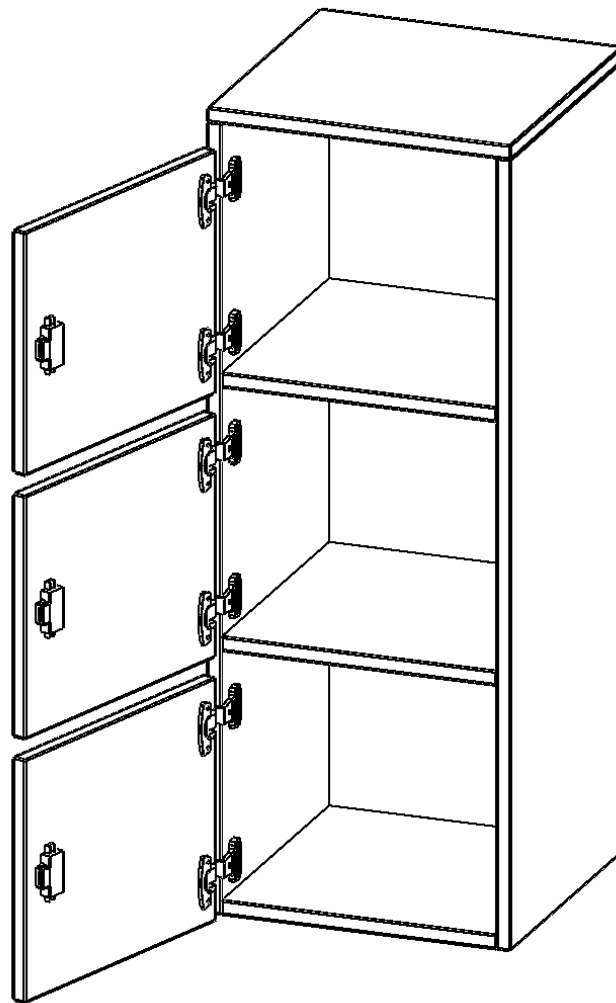

SCHLIESSFACH - AUFSATZ, 3 ORDNERHÖHEN - SERIE EVO180

3 SCHLIESSFÄCHER, MIT BRIEFSCHLITZ, TÜREN ÖFFNEN NACH LINKS, B/H/T: 40,5X108X40 CM

PRODUKTBE SCHREIBUNG

Die evo180 Schließfach Aufsatzschränke in verschiedenen Höhen, Breiten und Varianten sind ein Kernstück unseres evo180 Schrankwandprogrammes. Sie bieten Ihnen die Möglichkeit, Ihre Raumhöhe immer optimal auszunutzen und im wahrsten Sinne des Wortes "noch einen drauf zu setzen". Die Aufsatzschränke werden als Ergänzung zu unseren Basis Schränken angeboten und bei Lieferung optional durch unser Team mit dem jeweiligen Unterschrank fest verschraubt. Die Rückwand ist als Sichtrückwand ausgeführt, dementsprechend eignen sich alle evo180 Einzelschränke oder Schrankwände auch als Raumteiler.

Die Schließfächer sind mittels Schloss abschließbar und wahlweise mit komplett geschlossener Frontblende oder verkürzter Frontblende erhältlich. Dank der verkürzten Frontblende können Briefe und Informationen in das geschlossene Fach eingeworfen werden. Bitte treffen Sie Ihre Auswahl bei der Bestellung.

EIGENSCHAFTEN

- Schließfach - Aufsatz
- 3 Türen, abschließbar
- Sichtrückwand
- Höhe 108 cm
- wir mit Unterschrank verschraubt
- Türen öffnen nach links
- Türen mit Briefschlitz

Zubehör

Freistehend

Artikelnummer	F4143ASFBLI	
Breite / Höhe / Tiefe	405 mm / 1080 mm / 400 mm	15.9" / 42.5" / 15.7"
Ordnerhöhen	3	
Fächer	3	
Montageart	Freistehend	
Einsatzbereich	Grundschule, Weiterführende Schule, Büro und Objekt, Konferenzraum	
Material	Melaminplatte	
Bauart	Abschließbar, Aufsatzmodul	
Produktlinie	evo180	