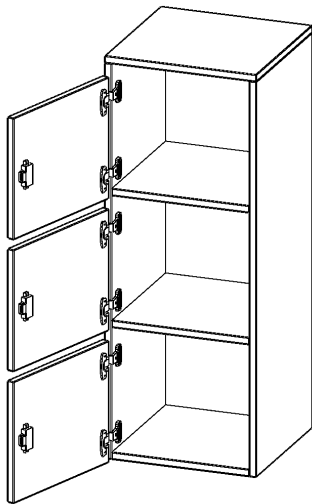

SCHLIESSFACH - AUFSATZ, 3 ORDNERHÖHEN - SERIE EVO180

3 SCHLIESSFÄCHER, MIT BRIEFSCHLITZ, TÜREN ÖFFNEN NACH LINKS, B/H/T: 40,5X108X40 CM

PRODUKTBESCHREIBUNG

Die evo180 Schließfach Aufsatzschränke in verschiedenen Höhen, Breiten und Varianten sind ein Kernstück unseres evo180 Schrankwandprogrammes. Sie bieten Ihnen die Möglichkeit, Ihre Raumhöhe immer optimal auszunutzen und im wahrsten Sinne des Wortes "noch einen drauf zu setzen". Die Aufsatzschränke werden als Ergänzung zu unseren Basis Schränken angeboten und bei Lieferung optional durch unser Team mit dem jeweiligen Unterschrank fest verschraubt. Die Rückwand ist als Sichrückwand ausgeführt, dementsprechend eignen sich alle evo180 Einzelschränke oder Schrankwände auch als Raumteiler.

Die Schließfächer sind mittels Schloss abschließbar und wahlweise mit komplett geschlossener Frontblende oder verkürzter Frontblende erhältlich. Dank der verkürzten Frontblende können Briefe und Informationen in das geschlossene Fach eingeworfen werden. Bitte treffen Sie Ihre Auswahl bei der Bestellung.

EIGENSCHAFTEN

- Schließfach - Aufsatz
- 3 Türen, abschließbar
- Sichrückwand
- Höhe 108 cm
- wir mit Unterschrank verschraubt
- Türen öffnen nach links
- Türen mit Briefschlitz

Zubehör

Freistehend

Artikelnummer	F4143ASFBLI	
Breite / Höhe / Tiefe	405 mm / 1080 mm / 400 mm	15.9" / 42.5" / 15.7"
Ordnerhöhen	3	
Fächer	3	
Montageart	Freistehend	
Einsatzbereich	Grundschule, Weiterführende Schule, Büro und Objekt, Konferenzraum	
Material	Melaminplatte	
Bauart	Abschließbar, Aufsatzmodul	
Produktlinie	evo180	