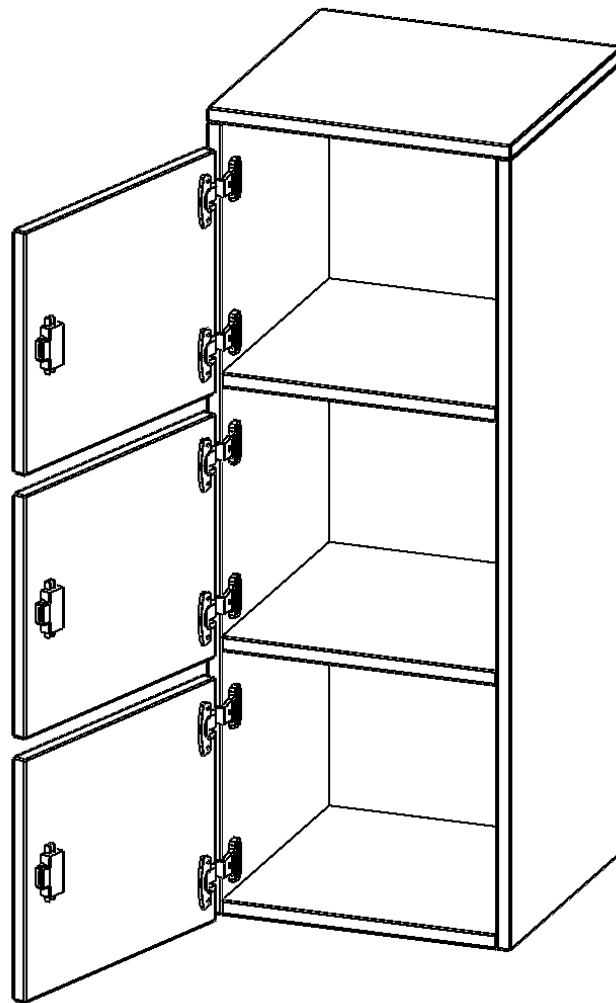

SCHLIESSFACH - AUFSATZ, 3 ORDNERHÖHEN - SERIE EVO180

3 SCHLIESSFÄCHER, MIT BRIEFSCHLITZ, TÜREN ÖFFNEN NACH LINKS, B/H/T: 40,5X108X40 CM

PRODUKTBESCHREIBUNG

Die evo180 Schließfach Aufsatzschränke in verschiedenen Höhen, Breiten und Varianten sind ein Kernstück unseres evo180 Schrankwandprogrammes. Sie bieten Ihnen die Möglichkeit, Ihre Raumhöhe immer optimal auszunutzen und im wahrsten Sinne des Wortes "noch einen drauf zu setzen". Die Aufsatzschränke werden als Ergänzung zu unseren Basis Schränken angeboten und bei Lieferung optional durch unser Team mit dem jeweiligen Unterschrank fest verschraubt. Die Rückwand ist als Sichrückwand ausgeführt, dementsprechend eignen sich alle evo180 Einzelschränke oder Schrankwände auch als Raumteiler.

Die Schließfächer sind mittels Schloss abschließbar und wahlweise mit komplett geschlossener Frontblende oder verkürzter Frontblende erhältlich. Dank der verkürzten Frontblende können Briefe und Informationen in das geschlossene Fach eingeworfen werden. Bitte treffen Sie Ihre Auswahl bei der Bestellung.

EIGENSCHAFTEN

- Schließfach - Aufsatz
- 3 Türen, abschließbar
- Sichrückwand
- Höhe 108 cm
- wir mit Unterschrank verschraubt
- Türen öffnen nach links
- Türen mit Briefschlitz

Zubehör

Freistehend

Artikelnummer	F4143ASFBLI	
Breite / Höhe / Tiefe	405 mm / 1080 mm / 400 mm	15.9" / 42.5" / 15.7"
Ordnerhöhen	3	
Fächer	3	
Montageart	Freistehend	
Einsatzbereich	Grundschule, Weiterführende Schule, Büro und Objekt, Konferenzraum	
Material	Melaminplatte	
Bauart	Abschließbar, Aufsatzmodul	
Produktlinie	evo180	