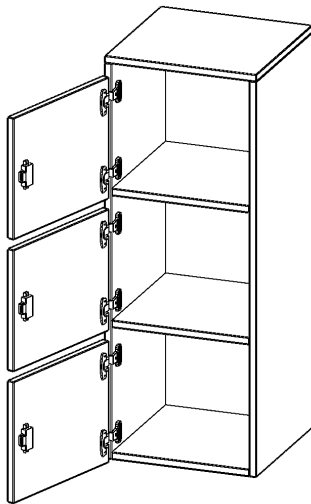

SCHLIESSFACH - AUFSATZ, 3 ORDNERHÖHEN - SERIE EVO180

3 SCHLIESSFÄCHER, MIT BRIEFSCHLITZ, TÜREN ÖFFNEN NACH LINKS, B/H/T: 40,5X108X40 CM

PRODUKTBESCHREIBUNG

Die evo180 Schließfach Aufsatzschränke in verschiedenen Höhen, Breiten und Varianten sind ein Kernstück unseres evo180 Schrankwandprogrammes. Sie bieten Ihnen die Möglichkeit, Ihre Raumhöhe immer optimal auszunutzen und im wahrsten Sinne des Wortes "noch einen drauf zu setzen". Die Aufsatzschränke werden als Ergänzung zu unseren Basis Schränken angeboten und bei Lieferung optional durch unser Team mit dem jeweiligen Unterschrank fest verschraubt. Die Rückwand ist als Sichrückwand ausgeführt, dementsprechend eignen sich alle evo180 Einzelschränke oder Schrankwände auch als Raumteiler.

Die Schließfächer sind mittels Schloss abschließbar und wahlweise mit komplett geschlossener Frontblende oder verkürzter Frontblende erhältlich. Dank der verkürzten Frontblende können Briefe und Informationen in das geschlossene Fach eingeworfen werden. Bitte treffen Sie Ihre Auswahl bei der Bestellung.

EIGENSCHAFTEN

- Schließfach - Aufsatz
- 3 Türen, abschließbar
- Sichrückwand
- Höhe 108 cm
- wir mit Unterschrank verschraubt
- Türen öffnen nach links
- Türen mit Briefschlitz

Zubehör

Freistehend

Artikelnummer	F4143ASFBLI	
Breite / Höhe / Tiefe	405 mm / 1080 mm / 400 mm	15.9" / 42.5" / 15.7"
Ordnerhöhen	3	
Fächer	3	
Montageart	Freistehend	
Einsatzbereich	Grundschule, Weiterführende Schule, Büro und Objekt, Konferenzraum	
Material	Melaminplatte	
Bauart	Abschließbar, Aufsatzmodul	
Produktlinie	evo180	