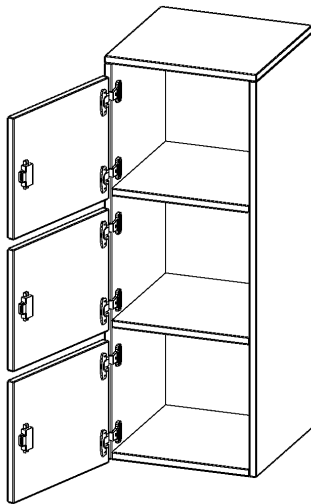

## SCHLIESSFACH - AUFSATZ, 3 ORDNERHÖHEN - SERIE EVO180

3 SCHLIESSFÄCHER, MIT BRIEFSCHLITZ, TÜREN ÖFFNEN NACH LINKS, B/H/T: 40,5X108X40 CM

### PRODUKTBE SCHREIBUNG

Die evo180 Schließfach Aufsatzschränke in verschiedenen Höhen, Breiten und Varianten sind ein Kernstück unseres evo180 Schrankwandprogrammes. Sie bieten Ihnen die Möglichkeit, Ihre Raumhöhe immer optimal auszunutzen und im wahrsten Sinne des Wortes "noch einen drauf zu setzen". Die Aufsatzschränke werden als Ergänzung zu unseren Basis Schränken angeboten und bei Lieferung optional durch unser Team mit dem jeweiligen Unterschrank fest verschraubt. Die Rückwand ist als Sichtrückwand ausgeführt, dementsprechend eignen sich alle evo180 Einzelschränke oder Schrankwände auch als Raumteiler.

Die Schließfächer sind mittels Schloss abschließbar und wahlweise mit komplett geschlossener Frontblende oder verkürzter Frontblende erhältlich. Dank der verkürzten Frontblende können Briefe und Informationen in das geschlossene Fach eingeworfen werden. Bitte treffen Sie Ihre Auswahl bei der Bestellung.

### EIGENSCHAFTEN

- Schließfach - Aufsatz
- 3 Türen, abschließbar
- Sichtrückwand
- Höhe 108 cm
- wir mit Unterschrank verschraubt
- Türen öffnen nach links
- Türen mit Briefschlitz