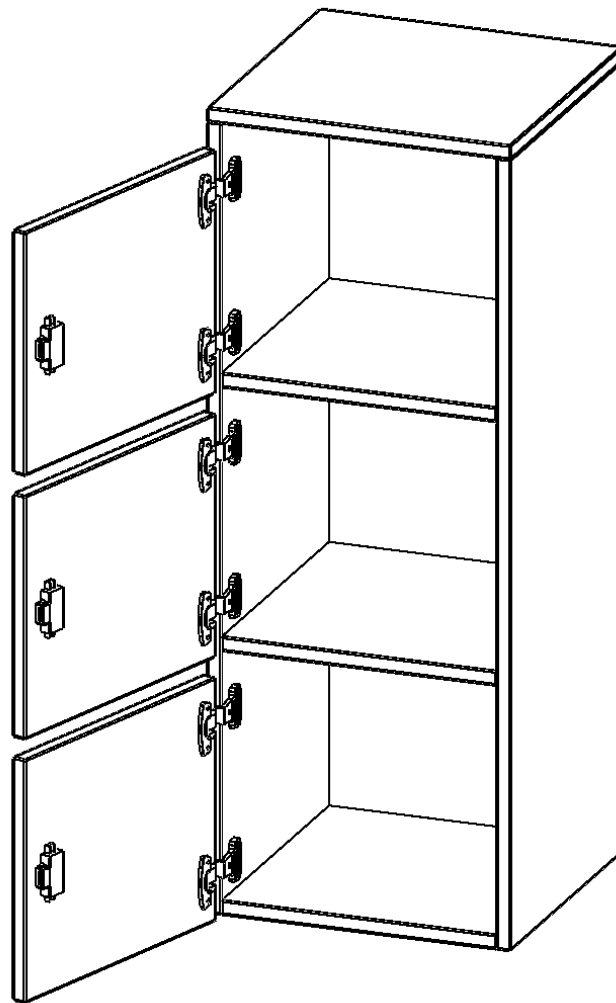

## SCHLIESSFACH - AUFSATZ, 3 ORDNERHÖHEN - SERIE EVO180

3 SCHLIESSFÄCHER, MIT BRIEFSCHLITZ, TÜREN ÖFFNEN NACH LINKS, B/H/T: 40,5X108X40 CM

### PRODUKTBE SCHREIBUNG

Die evo180 Schließfach Aufsatzschränke in verschiedenen Höhen, Breiten und Varianten sind ein Kernstück unseres evo180 Schrankwandprogrammes. Sie bieten Ihnen die Möglichkeit, Ihre Raumhöhe immer optimal auszunutzen und im wahrsten Sinne des Wortes "noch einen drauf zu setzen". Die Aufsatzschränke werden als Ergänzung zu unseren Basis Schränken angeboten und bei Lieferung optional durch unser Team mit dem jeweiligen Unterschrank fest verschraubt. Die Rückwand ist als Sichtrückwand ausgeführt, dementsprechend eignen sich alle evo180 Einzelschränke oder Schrankwände auch als Raumteiler.

### EIGENSCHAFTEN

- Schließfach - Aufsatz
- 3 Türen, abschließbar
- Sichtrückwand
- Höhe 108 cm
- wir mit Unterschrank verschraubt
- Türen öffnen nach links
- Türen mit Briefschlitz

### Zubehör

Freistehend

Artikelnummer	F4143ASFBLI	
Breite / Höhe / Tiefe	405 mm / 1080 mm / 400 mm	15.9" / 42.5" / 15.7"
Ordnerhöhen	3	
Fächer	3	
Montageart	Freistehend	
Einsatzbereich	Grundschule, Weiterführende Schule, Büro und Objekt, Konferenzraum	
Material	Melaminplatte	
Bauart	Abschließbar, Aufsatzmodul	
Produktlinie	evo180	