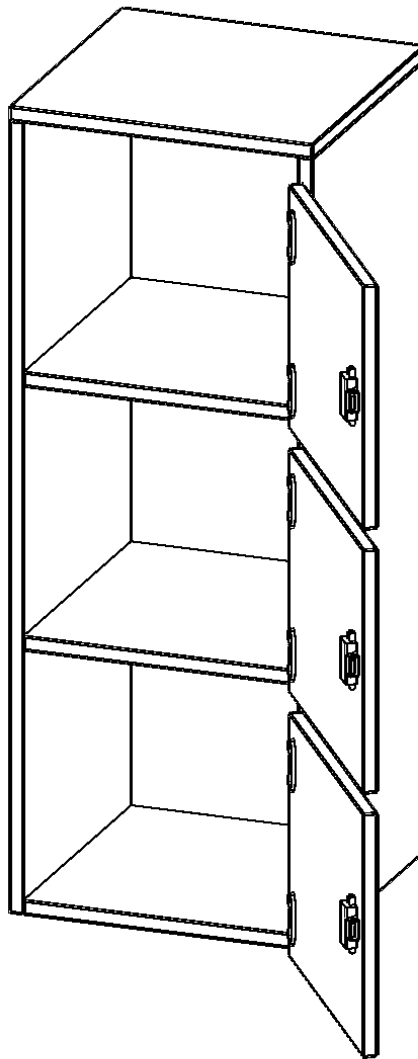

SCHLIESSFACH - AUFSATZ, 3 ORDNERHÖHEN - SERIE EVO180

3 SCHLIESSFÄCHER, MIT BRIEFSCHLITZ, TÜREN ÖFFNEN NACH RECHTS, B/H/T: 40,5X108X40 CM

PRODUKTBESCHREIBUNG

Die evo180 Schließfach Aufsatzschränke in verschiedenen Höhen, Breiten und Varianten sind ein Kernstück unseres evo180 Schrankwandprogrammes. Sie bieten Ihnen die Möglichkeit, Ihre Raumhöhe immer optimal auszunutzen und im wahrsten Sinne des Wortes "noch einen drauf zu setzen". Die Aufsatzschränke werden als Ergänzung zu unseren Basis Schränken angeboten und bei Lieferung optional durch unser Team mit dem jeweiligen Unterschrank fest verschraubt. Die Rückwand ist als Sichtrückwand ausgeführt, dementsprechend eignen sich alle evo180 Einzelschränke oder Schrankwände auch als Raumteiler.

Die Schließfächer sind mittels Schloss abschließbar und wahlweise mit komplett geschlossener Frontblende oder verkürzter Frontblende erhältlich. Dank der verkürzten Frontblende können Briefe und Informationen in das geschlossene Fach eingeworfen werden. Bitte treffen Sie Ihre Auswahl bei der Bestellung.

Konfigurieren Sie Ihren Wunsch Schließfach Aufsatzschrank indem Sie bei den angebotenen Varianten Ihre Auswahl treffen. Prüfen Sie bitte zur Sicherheit die Maße des Möbelstückes, auf das Sie diesen Schließfach Aufsatzschrank aufsetzen möchten.

EIGENSCHAFTEN

- Schließfach - Aufsatz
- 3 Türen, abschließbar
- Sichtrückwand
- Höhe 108 cm
- wir mit Unterschrank verschraubt
- Türen öffnen nach rechts
- Türen mit Briefschlitz

Zubehör

Freistehend

Artikelnummer	F4143ASFBRE	
Breite / Höhe / Tiefe	405 mm / 1080 mm / 400 mm	15.9" / 42.5" / 15.7"
Ordnerhöhen	3	
Fächer	3	
Montageart	Freistehend	
Einsatzbereich	Grundschule, Weiterführende Schule, Büro und Objekt, Konferenzraum	
Material	Melaminplatte	
Bauart	Abschließbar, Aufsatzmodul	
Produktlinie	evo180	