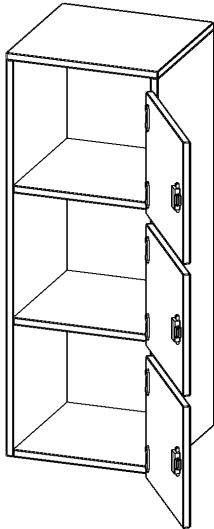

SCHLIESSFACH - AUFSATZ, 3 ORDNERHÖHEN - SERIE EVO180

3 SCHLIESSFÄCHER, MIT BRIEFSCHLITZ, TÜREN ÖFFNEN NACH RECHTS, B/H/T: 40,5X108X40 CM

PRODUKTBESCHREIBUNG

Die evo180 Schließfach Aufsatzschränke in verschiedenen Höhen, Breiten und Varianten sind ein Kernstück unseres evo180 Schrankwandprogrammes. Sie bieten Ihnen die Möglichkeit, Ihre Raumhöhe immer optimal auszunutzen und im wahrsten Sinne des Wortes "noch einen drauf zu setzen". Die Aufsatzschränke werden als Ergänzung zu unseren Basis Schränken angeboten und bei Lieferung optional durch unser Team mit dem jeweiligen Unterschrank fest verschraubt. Die Rückwand ist als Sichtrückwand ausgeführt, dementsprechend eignen sich alle evo180 Einzelschränke oder Schrankwände auch als Raumteiler.

Die Schließfächer sind mittels Schloss abschließbar und wahlweise mit komplett geschlossener Frontblende oder verkürzter Frontblende erhältlich. Dank der verkürzten Frontblende können Briefe und Informationen in das geschlossene Fach eingeworfen werden. Bitte treffen Sie Ihre Auswahl bei der Bestellung.

EIGENSCHAFTEN

- Schließfach - Aufsatz
- 3 Türen, abschließbar
- Sichtrückwand
- Höhe 108 cm
- wir mit Unterschrank verschraubt
- Türen öffnen nach rechts
- Türen mit Briefschlitz

Zubehör

Freistehend

Artikelnummer	F4143ASFBRE	
Breite / Höhe / Tiefe	405 mm / 1080 mm / 400 mm	15.9" / 42.5" / 15.7"
Ordnerhöhen	3	
Fächer	3	
Montageart	Freistehend	
Einsatzbereich	Grundschule, Weiterführende Schule, Büro und Objekt, Konferenzraum	
Material	Melaminplatte	
Bauart	Abschließbar, Aufsatzmodul	
Produktlinie	evo180	