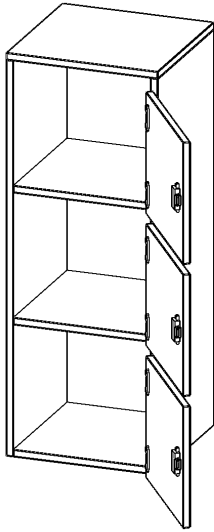

SCHLIESSFACH - AUFSATZ, 3 ORDNERHÖHEN - SERIE EVO180

3 SCHLIESSFÄCHER, MIT BRIEFSCHLITZ, TÜREN ÖFFNEN NACH RECHTS, B/H/T: 40,5X108X40 CM

PRODUKTBE SCHREIBUNG

Die evo180 Schließfach Aufsatzschränke in verschiedenen Höhen, Breiten und Varianten sind ein Kernstück unseres evo180 Schrankwandprogrammes. Sie bieten Ihnen die Möglichkeit, Ihre Raumhöhe immer optimal auszunutzen und im wahrsten Sinne des Wortes "noch einen drauf zu setzen". Die Aufsatzschränke werden als Ergänzung zu unseren Basis Schränken angeboten und bei Lieferung optional durch unser Team mit dem jeweiligen Unterschrank fest verschraubt. Die Rückwand ist als Sichtrückwand ausgeführt, dementsprechend eignen sich alle evo180 Einzelschränke oder Schrankwände auch als Raumteiler.

Die Schließfächer sind mittels Schloss abschließbar und wahlweise mit komplett geschlossener Frontblende oder verkürzter Frontblende erhältlich. Dank der verkürzten Frontblende können Briefe und Informationen in das geschlossene Fach eingeworfen werden. Bitte treffen Sie Ihre Auswahl bei der Bestellung.

EIGENSCHAFTEN

- Schließfach - Aufsatz
- 3 Türen, abschließbar
- Sichtrückwand
- Höhe 108 cm
- wir mit Unterschrank verschraubt
- Türen öffnen nach rechts
- Türen mit Briefschlitz

Zubehör

Freistehend

Artikelnummer	F4143ASFBRE	
Breite / Höhe / Tiefe	405 mm / 1080 mm / 400 mm	15.9" / 42.5" / 15.7"
Ordnerhöhen	3	
Fächer	3	
Montageart	Freistehend	
Einsatzbereich	Grundschule, Weiterführende Schule, Büro und Objekt, Konferenzraum	
Material	Melaminplatte	
Bauart	Abschließbar, Aufsatzmodul	
Produktlinie	evo180	