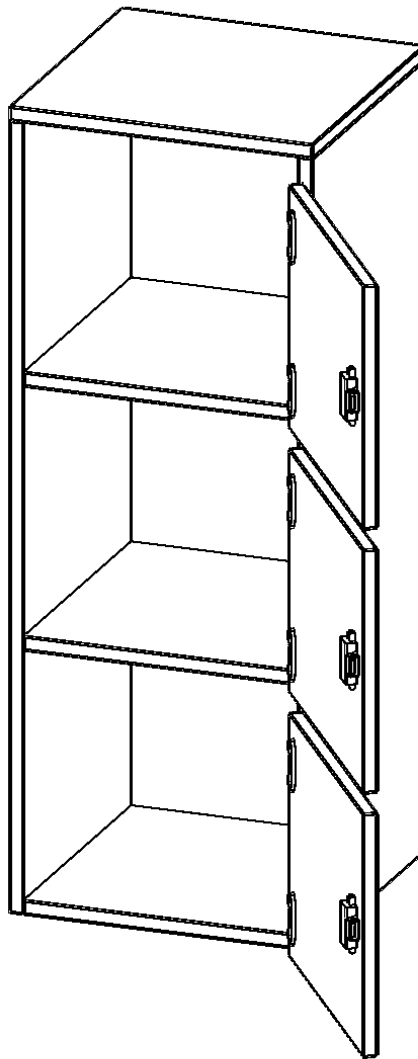

SCHLIESSFACH - AUFSATZ, 3 ORDNERHÖHEN - SERIE EVO180

3 SCHLIESSFÄCHER, MIT BRIEFSCHLITZ, TÜREN ÖFFNEN NACH RECHTS, B/H/T: 40,5X108X40 CM

PRODUKTBE SCHREIBUNG

Die evo180 Schließfach Aufsatzschränke in verschiedenen Höhen, Breiten und Varianten sind ein Kernstück unseres evo180 Schrankwandprogrammes. Sie bieten Ihnen die Möglichkeit, Ihre Raumhöhe immer optimal auszunutzen und im wahrsten Sinne des Wortes "noch einen drauf zu setzen". Die Aufsatzschränke werden als Ergänzung zu unseren Basis Schränken angeboten und bei Lieferung optional durch unser Team mit dem jeweiligen Unterschrank fest verschraubt. Die Rückwand ist als Sichtrückwand ausgeführt, dementsprechend eignen sich alle evo180 Einzelschränke oder Schrankwände auch als Raumteiler.

Die Schließfächer sind mittels Schloss abschließbar und wahlweise mit komplett geschlossener Frontblende oder verkürzter Frontblende erhältlich. Dank der verkürzten Frontblende können Briefe und Informationen in das geschlossene Fach eingeworfen werden. Bitte treffen Sie Ihre Auswahl bei der Bestellung.

Konfigurieren Sie Ihren Wunsch Schließfach Aufsatzschrank indem Sie bei den angebotenen Varianten Ihre Auswahl treffen. Prüfen Sie bitte zur Sicherheit die Maße des Möbelstückes, auf das Sie diesen Schließfach Aufsatzschrank aufsetzen möchten.

EIGENSCHAFTEN

- Schließfach - Aufsatz
- 3 Türen, abschließbar
- Sichtrückwand
- Höhe 108 cm
- wir mit Unterschrank verschraubt
- Türen öffnen nach rechts
- Türen mit Briefschlitz

Zubehör

Freistehend

Artikelnummer	F4143ASFBRE	
Breite / Höhe / Tiefe	405 mm / 1080 mm / 400 mm	15.9" / 42.5" / 15.7"
Ordnerhöhen	3	
Fächer	3	
Montageart	Freistehend	
Einsatzbereich	Grundschule, Weiterführende Schule, Büro und Objekt, Konferenzraum	
Material	Melaminplatte	
Bauart	Abschließbar, Aufsatzmodul	
Produktlinie	evo180	