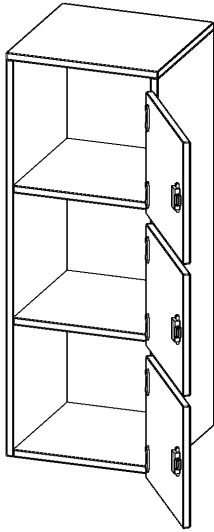

## SCHLISSFACH - AUFSATZ, 3 ORDNERHÖHEN - SERIE EVO180

3 SCHLISSFÄCHER, MIT BRIEFSCHLITZ, TÜREN ÖFFNEN NACH RECHTS, B/H/T: 40,5X108X40 CM

### PRODUKTBE SCHREIBUNG

Die evo180 Schließfach Aufsatzschränke in verschiedenen Höhen, Breiten und Varianten sind ein Kernstück unseres evo180 Schrankwandprogrammes. Sie bieten Ihnen die Möglichkeit, Ihre Raumhöhe immer optimal auszunutzen und im wahrsten Sinne des Wortes "noch einen drauf zu setzen". Die Aufsatzschränke werden als Ergänzung zu unseren Basis Schränken angeboten und bei Lieferung optional durch unser Team mit dem jeweiligen Unterschrank fest verschraubt. Die Rückwand ist als Sichtrückwand ausgeführt, dementsprechend eignen sich alle evo180 Einzelschränke oder Schrankwände auch als Raumteiler.

Die Schließfächer sind mittels Schloss abschließbar und wahlweise mit komplett geschlossener Frontblende oder verkürzter Frontblende erhältlich. Dank der verkürzten Frontblende können Briefe und Informationen in das geschlossene Fach eingeworfen werden. Bitte treffen Sie Ihre Auswahl bei der Bestellung.

### EIGENSCHAFTEN

- Schließfach - Aufsatz
- 3 Türen, abschließbar
- Sichtrückwand
- Höhe 108 cm
- wir mit Unterschrank verschraubt
- Türen öffnen nach rechts
- Türen mit Briefschlitz