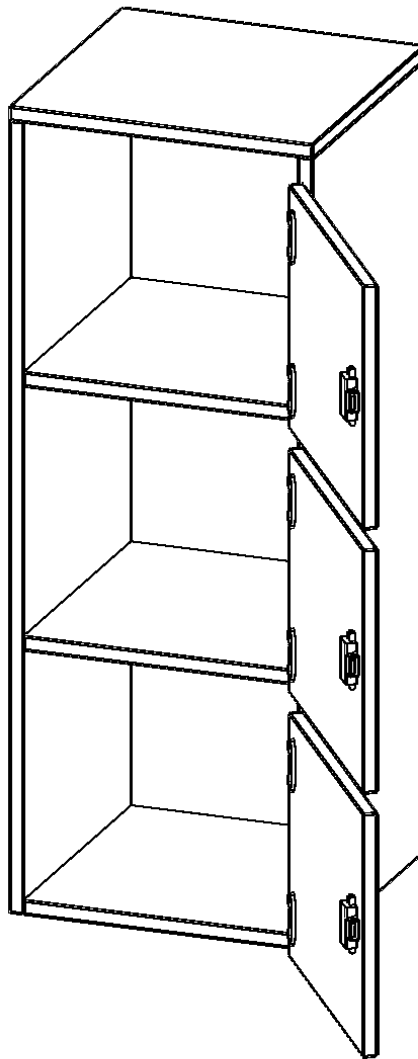

## SCHLISSFACH - AUFSATZ, 3 ORDNERHÖHEN - SERIE EVO180

3 SCHLISSFÄCHER, MIT BRIEFSCHLITZ, TÜREN ÖFFNEN NACH RECHTS, B/H/T: 40,5X108X40 CM

### PRODUKTBE SCHREIBUNG

Die evo180 Schließfach Aufsatzschränke in verschiedenen Höhen, Breiten und Varianten sind ein Kernstück unseres evo180 Schrankwandprogrammes. Sie bieten Ihnen die Möglichkeit, Ihre Raumhöhe immer optimal auszunutzen und im wahrsten Sinne des Wortes "noch einen drauf zu setzen". Die Aufsatzschränke werden als Ergänzung zu unseren Basis Schränken angeboten und bei Lieferung optional durch unser Team mit dem jeweiligen Unterschrank fest verschraubt. Die Rückwand ist als Sichtrückwand ausgeführt, dementsprechend eignen sich alle evo180 Einzelschränke oder Schrankwände auch als Raumteiler.

### EIGENSCHAFTEN

- Schließfach - Aufsatz
- 3 Türen, abschließbar
- Sichtrückwand
- Höhe 108 cm
- wir mit Unterschrank verschraubt
- Türen öffnen nach rechts
- Türen mit Briefschlitz

### Zubehör

Freistehend

Artikelnummer	F4143ASFBRE	
Breite / Höhe / Tiefe	405 mm / 1080 mm / 400 mm	15.9" / 42.5" / 15.7"
Ordnerhöhen	3	
Fächer	3	
Montageart	Freistehend	
Einsatzbereich	Grundschule, Weiterführende Schule, Büro und Objekt, Konferenzraum	
Material	Melaminplatte	
Bauart	Abschließbar, Aufsatzmodul	
Produktlinie	evo180	