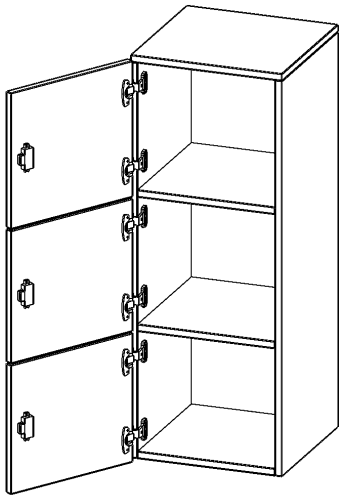

F4143ASFLI

PRODUKTDATENBLATT
WWW.MOEBELWERK-NIESKY.DE

SCHLISSFACH - AUFSATZ, 3 ORDNERHÖHEN - SERIE EVO180

3 SCHLISSFÄCHER, TÜREN ÖFFNEN NACH LINKS, B/H/T: 40,5X108X40 CM

PRODUKTBE SCHREIBUNG

Die evo180 Schließfach Aufsatzschränke in verschiedenen Höhen, Breiten und Varianten sind ein Kernstück unseres evo180 Schrankwandprogrammes. Sie bieten Ihnen die Möglichkeit, Ihre Raumhöhe immer optimal auszunutzen und im wahrsten Sinne des Wortes "noch einen drauf zu setzen". Die Aufsatzschränke werden als Ergänzung zu unseren Basis Schränken angeboten und bei Lieferung optional durch unser Team mit dem jeweiligen Unterschrank fest verschraubt. Die Rückwand ist als Sichrückwand ausgeführt, dementsprechend eignen sich alle evo180 Einzelschränke oder Schrankwände auch als Raumteiler.

Die Schließfächer sind mittels Schloss abschließbar und wahlweise mit komplett geschlossener Frontblende oder verkürzter Frontblende erhältlich. Dank der verkürzten Frontblende können Briefe und Informationen in das geschlossene Fach eingeworfen werden. Bitte treffen Sie Ihre Auswahl bei der Bestellung.

Alle Schließfach Aufsatzschränke werden aus melaminharzbeschichteter E1 Feinspanplatte gefertigt, die FSC zertifiziert und formaldehydfrei sind. Als Kanten verwenden wir besonders robuste 2 mm starke ABS Kanten, die unter hoher Temperatur fest verleimt werden. Bitte wählen Sie Ihr Wunschdekor aus unserer Dekorpalette aus. Die Einlegeböden sind im Raster von 32 mm verstellbar. Unsere hochwertigen Bodenträger verfügen über einen "Ausziehstop", so wird verhindert, dass Böden mit Inhalt darauf aus dem Regal oder Schrank rutschen können. Die Türen lassen sich dank 270° öffnender Scharniere an den Korpus anlegen. Sie sind mit einem Schloss verschließbar. An den Türen befindet sich eine Staublippe.