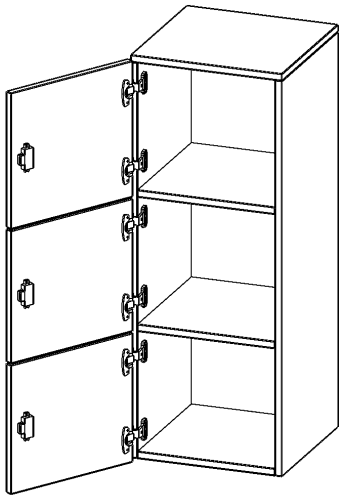

## SCHLIESSFACH - AUFSATZ, 3 ORDNERHÖHEN - SERIE EVO180

3 SCHLIESSFÄCHER, TÜREN ÖFFNEN NACH LINKS, B/H/T: 40,5X108X40 CM

### PRODUKTBE SCHREIBUNG

Die evo180 Schließfach Aufsatzschränke in verschiedenen Höhen, Breiten und Varianten sind ein Kernstück unseres evo180 Schrankwandprogrammes. Sie bieten Ihnen die Möglichkeit, Ihre Raumhöhe immer optimal auszunutzen und im wahrsten Sinne des Wortes "noch einen drauf zu setzen". Die Aufsatzschränke werden als Ergänzung zu unseren Basis Schränken angeboten und bei Lieferung optional durch unser Team mit dem jeweiligen Unterschrank fest verschraubt. Die Rückwand ist als Sichrückwand ausgeführt, dementsprechend eignen sich alle evo180 Einzelschränke oder Schrankwände auch als Raumteiler.

Die Schließfächer sind mittels Schloss abschließbar und wahlweise mit komplett geschlossener Frontblende oder verkürzter Frontblende erhältlich. Dank der verkürzten Frontblende können Briefe und Informationen in das geschlossene Fach eingeworfen werden. Bitte treffen Sie Ihre Auswahl bei der Bestellung.

### EIGENSCHAFTEN

- Schließfach - Aufsatz
- 3 Türen, abschließbar
- Sichrückwand
- Höhe 108 cm
- wir mit Unterschrank verschraubt
- Türen öffnen nach links