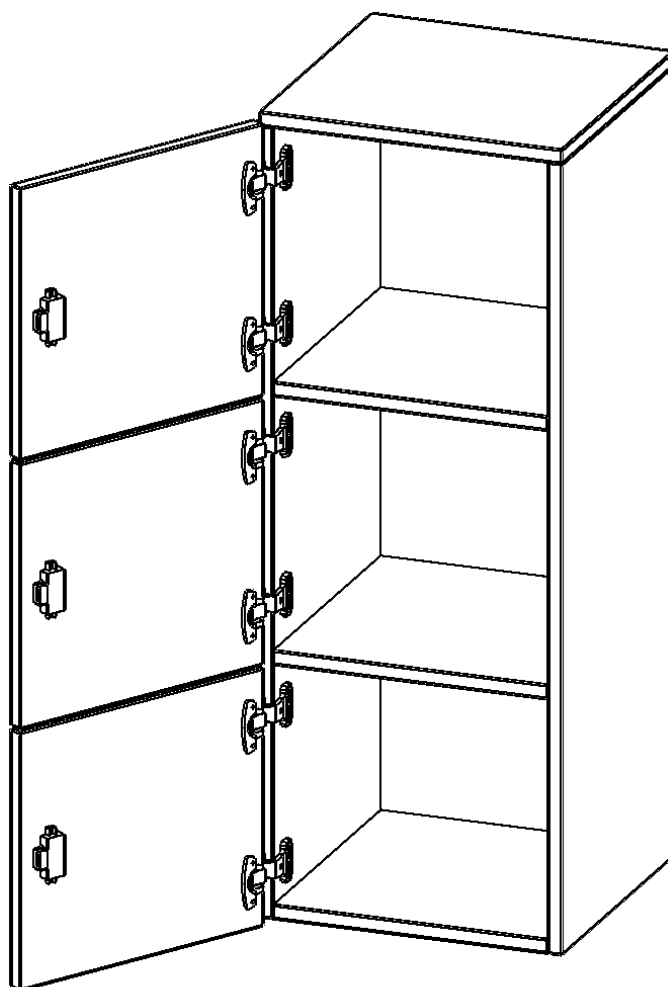

F4143ASFLI

PRODUKTDATENBLATT
WWW.MOEBELWERK-NIESKY.DE

SCHLISSFACH - AUFSATZ, 3 ORDNERHÖHEN - SERIE EVO180

3 SCHLISSFÄCHER, TÜREN ÖFFNEN NACH LINKS, B/H/T: 40,5X108X40 CM

PRODUKTBE SCHREIBUNG

Die evo180 Schließfach Aufsatzschränke in verschiedenen Höhen, Breiten und Varianten sind ein Kernstück unseres evo180 Schrankwandprogrammes. Sie bieten Ihnen die Möglichkeit, Ihre Raumhöhe immer optimal auszunutzen und im wahrsten Sinne des Wortes "noch einen drauf zu setzen". Die Aufsatzschränke werden als Ergänzung zu unseren Basis Schränken angeboten und bei Lieferung optional durch unser Team mit dem jeweiligen Unterschrank fest verschraubt. Die Rückwand ist als Sichrückwand ausgeführt, dementsprechend eignen sich alle evo180 Einzelschränke oder Schrankwände auch als Raumteiler.

EIGENSCHAFTEN

- Schließfach - Aufsatz
- 3 Türen, abschließbar
- Sichrückwand
- Höhe 108 cm
- wir mit Unterschrank verschraubt
- Türen öffnen nach links

Zubehör

Freistehend

21.11.2024
Seite 1/2

Artikelnummer	F4143ASFLI	
Breite / Höhe / Tiefe	405 mm / 1080 mm / 400 mm	15.9" / 42.5" / 15.7"
Ordnerhöhen	3	
Fächer	3	
Montageart	Freistehend	
Einsatzbereich	Grundschule, Weiterführende Schule, Büro und Objekt, Konferenzraum	
Material	Melaminplatte	
Bauart	Abschließbar, Aufsatzmodul	
Produktlinie	evo180	