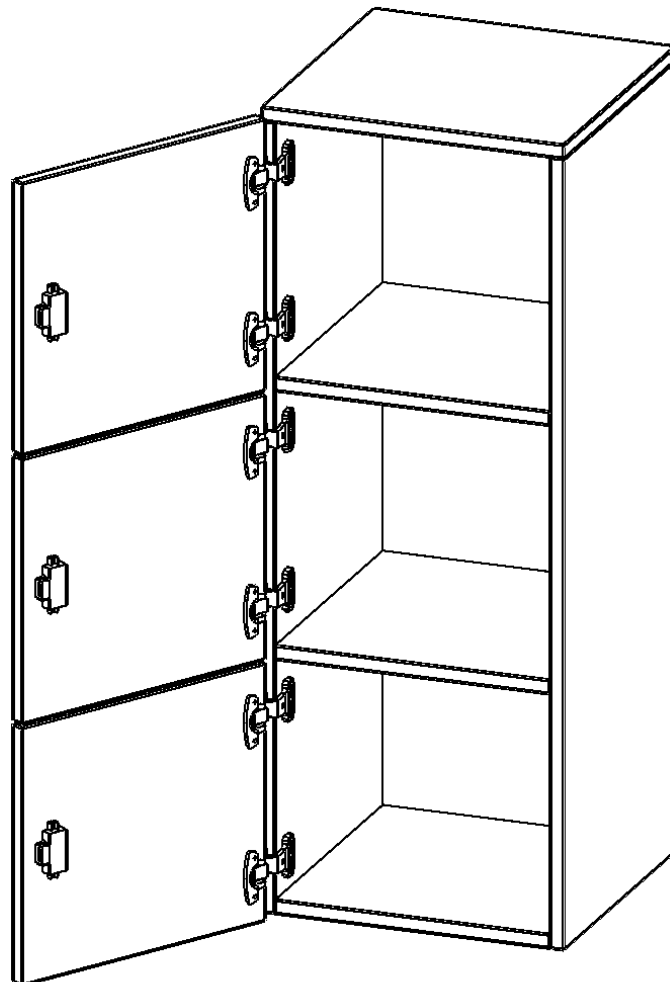

### EIGENSCHAFTEN

- Schließfach - Aufsatz
- 3 Türen, abschließbar
- Sichrückwand
- Höhe 108 cm
- wir mit Unterschrank verschraubt
- Türen öffnen nach links

### Zubehör

Freistehend

Artikelnummer	F4143ASFLI	
Breite / Höhe / Tiefe	405 mm / 1080 mm / 400 mm	15.9" / 42.5" / 15.7"
Ordnerhöhen	3	
Fächer	3	
Montageart	Freistehend	
Einsatzbereich	Grundschule, Weiterführende Schule, Büro und Objekt, Konferenzraum	
Material	Melaminplatte	
Bauart	Abschließbar, Aufsatzmodul	
Produktlinie	evo180	