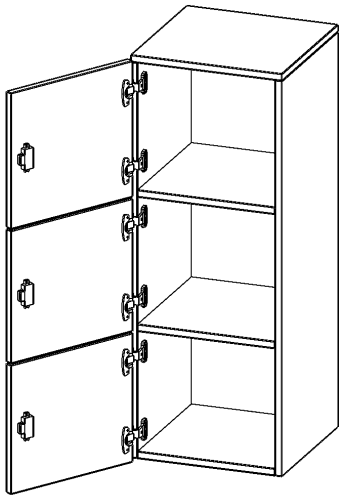

F4143ASFLI

PRODUKTDATENBLATT
WWW.MOEBELWERK-NIESKY.DE

SCHLIESSFACH - AUFSATZ, 3 ORDNERHÖHEN - SERIE EVO180

3 SCHLIESSFÄCHER, TÜREN ÖFFNEN NACH LINKS, B/H/T: 40,5X108X40 CM

PRODUKTBE SCHREIBUNG

Die evo180 Schließfach Aufsatzschränke in verschiedenen Höhen, Breiten und Varianten sind ein Kernstück unseres evo180 Schrankwandprogrammes. Sie bieten Ihnen die Möglichkeit, Ihre Raumhöhe immer optimal auszunutzen und im wahrsten Sinne des Wortes "noch einen drauf zu setzen". Die Aufsatzschränke werden als Ergänzung zu unseren Basis Schränken angeboten und bei Lieferung optional durch unser Team mit dem jeweiligen Unterschrank fest verschraubt. Die Rückwand ist als Sichrückwand ausgeführt, dementsprechend eignen sich alle evo180 Einzelschränke oder Schrankwände auch als Raumteiler.

Die Schließfächer sind mittels Schloss abschließbar und wahlweise mit komplett geschlossener Frontblende oder verkürzter Frontblende erhältlich. Dank der verkürzten Frontblende können Briefe und Informationen in das geschlossene Fach eingeworfen werden. Bitte treffen Sie Ihre Auswahl bei der Bestellung.

Alle Schließfach Aufsatzschränke werden aus melaminharzbeschichteter E1 Feinspanplatte gefertigt, die FSC zertifiziert und formaldehydfrei sind. Als Kanten verwenden wir besonders robuste 2 mm starke ABS Kanten, die unter hoher Temperatur fest verleimt werden. Bitte wählen Sie Ihr Wunschdekor aus unserer Dekorpalette aus. Die Einlegeböden sind im Raster von 32 mm verstellbar. Unsere hochwertigen Bodenträger verfügen über einen "Ausziehstop", so wird verhindert, dass Böden mit Inhalt darauf aus dem Regal oder Schrank rutschen können. Die Türen lassen sich dank 270° öffnender Scharniere an den Korpus anlegen. Sie sind mit einem Schloss verschließbar. An den Türen befindet sich eine Staublippe.