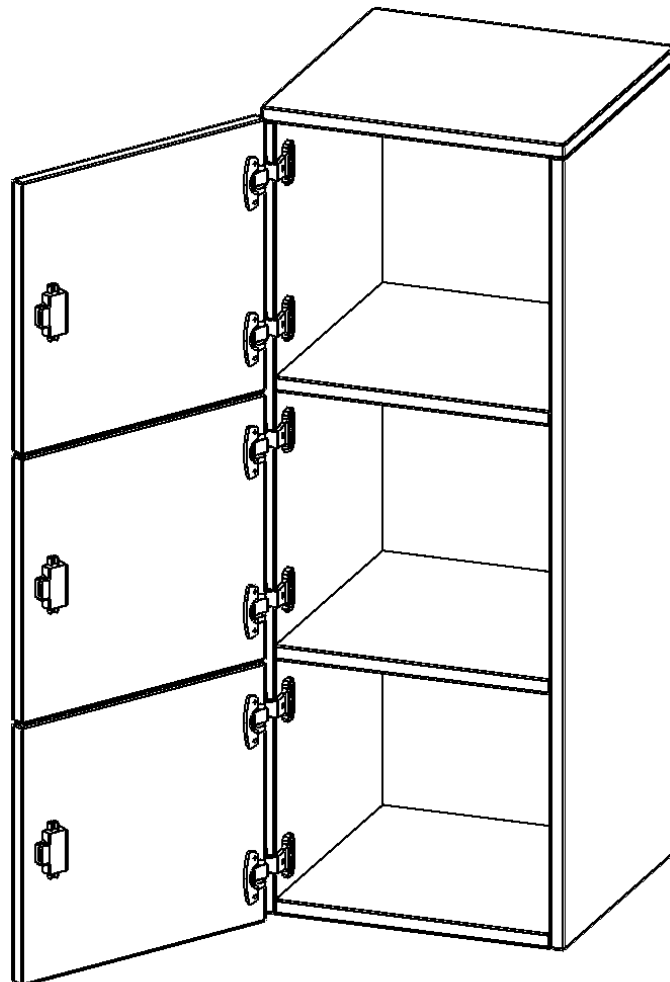

F4143ASFLI

PRODUKTDATENBLATT
WWW.MOEBELWERK-NIESKY.DE

SCHLIESSFACH - AUFSATZ, 3 ORDNERHÖHEN - SERIE EVO180

3 SCHLIESSFÄCHER, TÜREN ÖFFNEN NACH LINKS, B/H/T: 40,5X108X40 CM

PRODUKTBE SCHREIBUNG

Die evo180 Schließfach Aufsatzschränke in verschiedenen Höhen, Breiten und Varianten sind ein Kernstück unseres evo180 Schrankwandprogrammes. Sie bieten Ihnen die Möglichkeit, Ihre Raumhöhe immer optimal auszunutzen und im wahrsten Sinne des Wortes "noch einen drauf zu setzen". Die Aufsatzschränke werden als Ergänzung zu unseren Basis Schränken angeboten und bei Lieferung optional durch unser Team mit dem jeweiligen Unterschrank fest verschraubt. Die Rückwand ist als Sichrückwand ausgeführt, dementsprechend eignen sich alle evo180 Einzelschränke oder Schrankwände auch als Raumteiler.

Die Schließfächer sind mittels Schloss abschließbar und wahlweise mit komplett geschlossener Frontblende oder verkürzter Frontblende erhältlich. Dank der verkürzten Frontblende können Briefe und Informationen in das geschlossene Fach eingeworfen werden. Bitte treffen Sie Ihre Auswahl bei der Bestellung.

EIGENSCHAFTEN

- Schließfach - Aufsatz
- 3 Türen, abschließbar
- Sichrückwand
- Höhe 108 cm
- wir mit Unterschrank verschraubt
- Türen öffnen nach links

Zubehör

Freistehend

Artikelnummer	F4143ASFLI	
Breite / Höhe / Tiefe	405 mm / 1080 mm / 400 mm	15.9" / 42.5" / 15.7"
Ordnerhöhen	3	
Fächer	3	
Montageart	Freistehend	
Einsatzbereich	Grundschule, Weiterführende Schule, Büro und Objekt, Konferenzraum	
Material	Melaminplatte	
Bauart	Abschließbar, Aufsatzmodul	
Produktlinie	evo180	