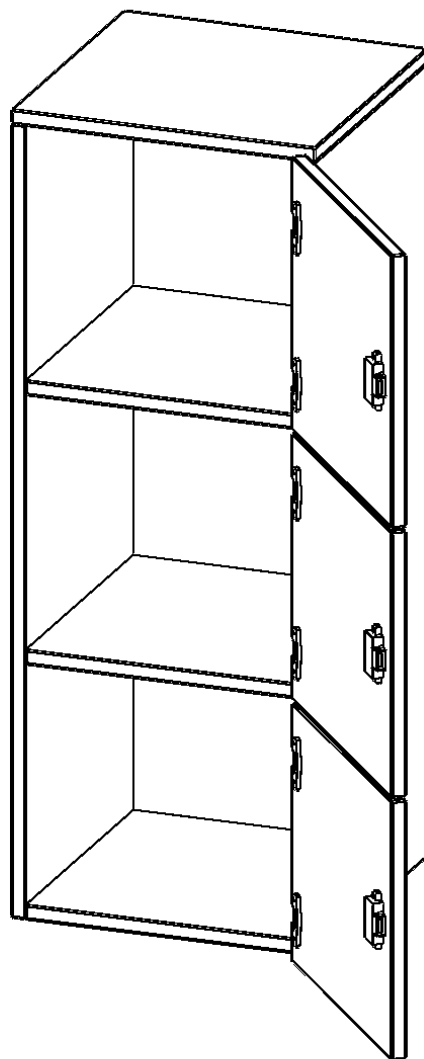

## SCHLIESSFACH - AUFSATZ, 3 ORDNERHÖHEN - SERIE EVO180

3 SCHLIESSFÄCHER, TÜREN ÖFFNEN NACH RECHTS, B/H/T: 40,5X108X40 CM

### PRODUKTBE SCHREIBUNG

Die evo180 Schließfach Aufsatzschränke in verschiedenen Höhen, Breiten und Varianten sind ein Kernstück unseres evo180 Schrankwandprogrammes. Sie bieten Ihnen die Möglichkeit, Ihre Raumhöhe immer optimal auszunutzen und im wahrsten Sinne des Wortes "noch einen drauf zu setzen". Die Aufsatzschränke werden als Ergänzung zu unseren Basis Schränken angeboten und bei Lieferung optional durch unser Team mit dem jeweiligen Unterschrank fest verschraubt. Die Rückwand ist als Sichrückwand ausgeführt, dementsprechend eignen sich alle evo180 Einzelschränke oder Schrankwände auch als Raumteiler.

### EIGENSCHAFTEN

- Schließfach - Aufsatz
- 3 Türen, abschließbar
- Sichrückwand
- Höhe 108 cm
- wir mit Unterschrank verschraubt
- Türen öffnen nach rechts

### Zubehör

Freistehend

Artikelnummer	F4143ASFRE	
Breite / Höhe / Tiefe	405 mm / 1080 mm / 400 mm	15.9" / 42.5" / 15.7"
Ordnerhöhen	3	
Fächer	3	
Montageart	Freistehend	
Einsatzbereich	Grundschule, Weiterführende Schule, Büro und Objekt, Konferenzraum	
Material	Melaminplatte	
Bauart	Abschließbar, Aufsatzmodul	
Produktlinie	evo180	