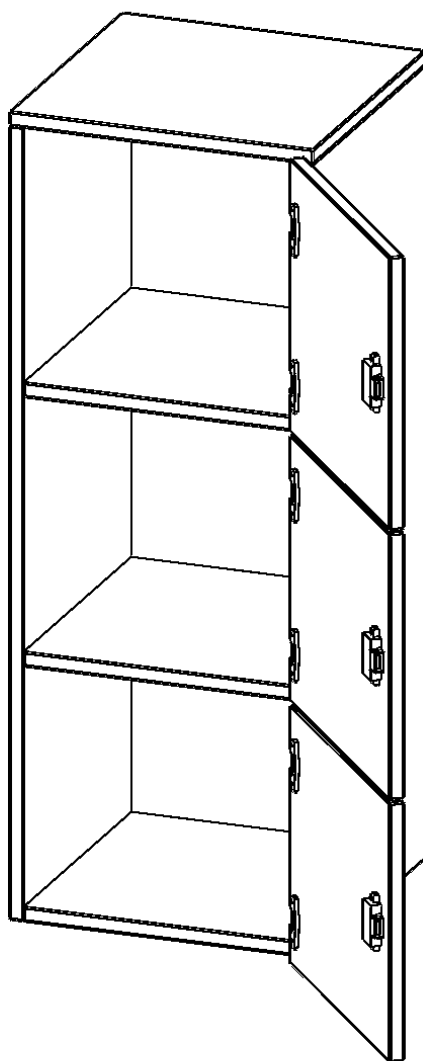

## SCHLIESSFACH - AUFSATZ, 3 ORDNERHÖHEN - SERIE EVO180

3 SCHLIESSFÄCHER, TÜREN ÖFFNEN NACH RECHTS, B/H/T: 40,5X108X40 CM

### PRODUKTBESCHREIBUNG

Die evo180 Schließfach Aufsatzschränke in verschiedenen Höhen, Breiten und Varianten sind ein Kernstück unseres evo180 Schrankwandprogrammes. Sie bieten Ihnen die Möglichkeit, Ihre Raumhöhe immer optimal auszunutzen und im wahrsten Sinne des Wortes "noch einen drauf zu setzen". Die Aufsatzschränke werden als Ergänzung zu unseren Basis Schränken angeboten und bei Lieferung optional durch unser Team mit dem jeweiligen Unterschrank fest verschraubt. Die Rückwand ist als Sichrückwand ausgeführt, dementsprechend eignen sich alle evo180 Einzelschränke oder Schrankwände auch als Raumteiler.

### EIGENSCHAFTEN

- Schließfach - Aufsatz
- 3 Türen, abschließbar
- Sichrückwand
- Höhe 108 cm
- wir mit Unterschrank verschraubt
- Türen öffnen nach rechts

### Zubehör

Freistehend

Artikelnummer	F4143ASFRE	
Breite / Höhe / Tiefe	405 mm / 1080 mm / 400 mm	15.9" / 42.5" / 15.7"
Ordnerhöhen	3	
Fächer	3	
Montageart	Freistehend	
Einsatzbereich	Grundschule, Weiterführende Schule, Büro und Objekt, Konferenzraum	
Material	Melaminplatte	
Bauart	Abschließbar, Aufsatzmodul	
Produktlinie	evo180	