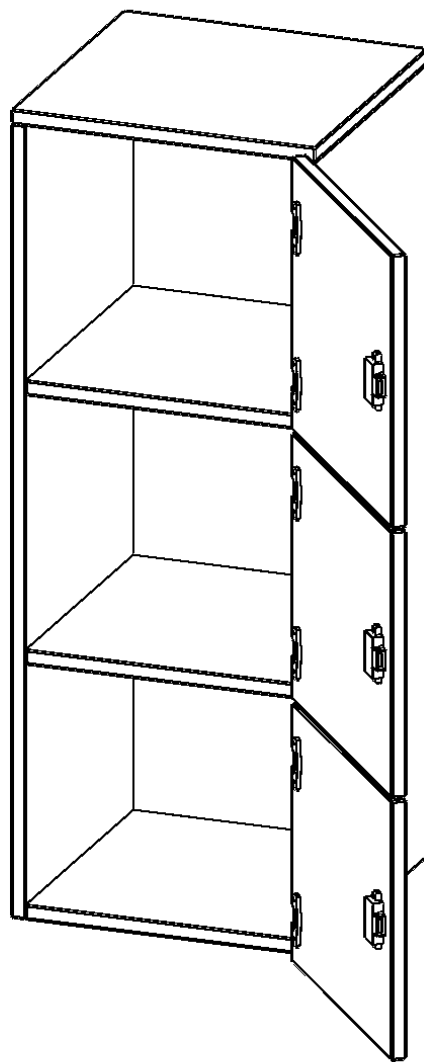

## SCHLIESSFACH - AUFSATZ, 3 ORDNERHÖHEN - SERIE EVO180

3 SCHLIESSFÄCHER, TÜREN ÖFFNEN NACH RECHTS, B/H/T: 40,5X108X40 CM

### PRODUKTBESCHREIBUNG

Die evo180 Schließfach Aufsatzschränke in verschiedenen Höhen, Breiten und Varianten sind ein Kernstück unseres evo180 Schrankwandprogrammes. Sie bieten Ihnen die Möglichkeit, Ihre Raumhöhe immer optimal auszunutzen und im wahrsten Sinne des Wortes "noch einen drauf zu setzen". Die Aufsatzschränke werden als Ergänzung zu unseren Basis Schränken angeboten und bei Lieferung optional durch unser Team mit dem jeweiligen Unterschrank fest verschraubt. Die Rückwand ist als Sichrückwand ausgeführt, dementsprechend eignen sich alle evo180 Einzelschränke oder Schrankwände auch als Raumteiler.

### EIGENSCHAFTEN

- Schließfach - Aufsatz
- 3 Türen, abschließbar
- Sichrückwand
- Höhe 108 cm
- wir mit Unterschrank verschraubt
- Türen öffnen nach rechts

### Zubehör

Freistehend

Artikelnummer	F4143ASFRE	
Breite / Höhe / Tiefe	405 mm / 1080 mm / 400 mm	15.9" / 42.5" / 15.7"
Ordnerhöhen	3	
Fächer	3	
Montageart	Freistehend	
Einsatzbereich	Grundschule, Weiterführende Schule, Büro und Objekt, Konferenzraum	
Material	Melaminplatte	
Bauart	Abschließbar, Aufsatzmodul	
Produktlinie	evo180	