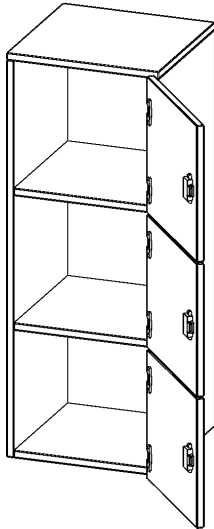

## SCHLIESSFACH - AUFSATZ, 3 ORDNERHÖHEN - SERIE EVO180

3 SCHLIESSFÄCHER, TÜREN ÖFFNEN NACH RECHTS, B/H/T: 40,5X108X40 CM

### PRODUKTBESCHREIBUNG

Die evo180 Schließfach Aufsatzschränke in verschiedenen Höhen, Breiten und Varianten sind ein Kernstück unseres evo180 Schrankwandprogrammes. Sie bieten Ihnen die Möglichkeit, Ihre Raumhöhe immer optimal auszunutzen und im wahrsten Sinne des Wortes "noch einen drauf zu setzen". Die Aufsatzschränke werden als Ergänzung zu unseren Basis Schränken angeboten und bei Lieferung optional durch unser Team mit dem jeweiligen Unterschrank fest verschraubt. Die Rückwand ist als Sichrückwand ausgeführt, dementsprechend eignen sich alle evo180 Einzelschränke oder Schrankwände auch als Raumteiler.

Die Schließfächer sind mittels Schloss abschließbar und wahlweise mit komplett geschlossener Frontblende oder verkürzter Frontblende erhältlich. Dank der verkürzten Frontblende können Briefe und Informationen in das geschlossene Fach eingeworfen werden. Bitte treffen Sie Ihre Auswahl bei der Bestellung.

### EIGENSCHAFTEN

- Schließfach - Aufsatz
- 3 Türen, abschließbar
- Sichrückwand
- Höhe 108 cm
- wir mit Unterschrank verschraubt
- Türen öffnen nach rechts