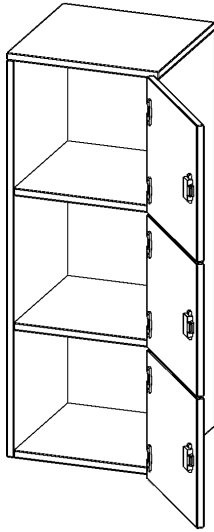

## SCHLIESSFACH - AUFSATZ, 3 ORDNERHÖHEN - SERIE EVO180

3 SCHLIESSFÄCHER, TÜREN ÖFFNEN NACH RECHTS, B/H/T: 40,5X108X40 CM

### PRODUKTBE SCHREIBUNG

Die evo180 Schließfach Aufsatzschränke in verschiedenen Höhen, Breiten und Varianten sind ein Kernstück unseres evo180 Schrankwandprogrammes. Sie bieten Ihnen die Möglichkeit, Ihre Raumhöhe immer optimal auszunutzen und im wahrsten Sinne des Wortes "noch einen drauf zu setzen". Die Aufsatzschränke werden als Ergänzung zu unseren Basis Schränken angeboten und bei Lieferung optional durch unser Team mit dem jeweiligen Unterschrank fest verschraubt. Die Rückwand ist als Sichrückwand ausgeführt, dementsprechend eignen sich alle evo180 Einzelschränke oder Schrankwände auch als Raumteiler.

Die Schließfächer sind mittels Schloss abschließbar und wahlweise mit komplett geschlossener Frontblende oder verkürzter Frontblende erhältlich. Dank der verkürzten Frontblende können Briefe und Informationen in das geschlossene Fach eingeworfen werden. Bitte treffen Sie Ihre Auswahl bei der Bestellung.

### EIGENSCHAFTEN

- Schließfach - Aufsatz
- 3 Türen, abschließbar
- Sichrückwand
- Höhe 108 cm
- wir mit Unterschrank verschraubt
- Türen öffnen nach rechts