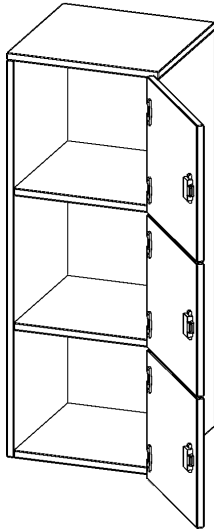

SCHLIESSFACH - AUFSATZ, 3 ORDNERHÖHEN - SERIE EVO180

3 SCHLIESSFÄCHER, TÜREN ÖFFNEN NACH RECHTS, B/H/T: 40,5X108X40 CM

PRODUKTBEschREIBUNG

Die evo180 Schließfach Aufsatzschränke in verschiedenen Höhen, Breiten und Varianten sind ein Kernstück unseres evo180 Schrankwandprogrammes. Sie bieten Ihnen die Möglichkeit, Ihre Raumhöhe immer optimal auszunutzen und im wahrsten Sinne des Wortes "noch einen drauf zu setzen". Die Aufsatzschränke werden als Ergänzung zu unseren Basis Schränken angeboten und bei Lieferung optional durch unser Team mit dem jeweiligen Unterschrank fest verschraubt. Die Rückwand ist als Sichrückwand ausgeführt, dementsprechend eignen sich alle evo180 Einzelschränke oder Schrankwände auch als Raumteiler.

Die Schließfächer sind mittels Schloss abschließbar und wahlweise mit komplett geschlossener Frontblende oder verkürzter Frontblende erhältlich. Dank der verkürzten Frontblende können Briefe und Informationen in das geschlossene Fach eingeworfen werden. Bitte treffen Sie Ihre Auswahl bei der Bestellung.

EIGENSCHAFTEN

- Schließfach - Aufsatz
- 3 Türen, abschließbar
- Sichrückwand
- Höhe 108 cm
- wir mit Unterschrank verschraubt
- Türen öffnen nach rechts

Zubehör

Freistehend

Artikelnummer	F4143ASFRE	
Breite / Höhe / Tiefe	405 mm / 1080 mm / 400 mm	15.9" / 42.5" / 15.7"
Ordnerhöhen	3	
Fächer	3	
Montageart	Freistehend	
Einsatzbereich	Grundschule, Weiterführende Schule, Büro und Objekt, Konferenzraum	
Material	Melaminplatte	
Bauart	Abschließbar, Aufsatzmodul	
Produktlinie	evo180	