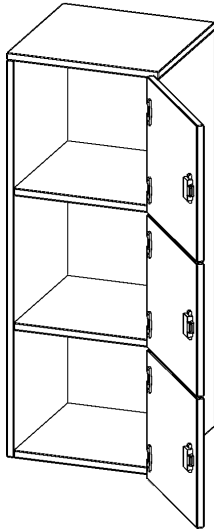

SCHLISSFACH - AUFSATZ, 3 ORDNERHÖHEN - SERIE EVO180

3 SCHLISSFÄCHER, TÜREN ÖFFNEN NACH RECHTS, B/H/T: 40,5X108X40 CM

PRODUKTBESCHREIBUNG

Die evo180 Schließfach Aufsatzschränke in verschiedenen Höhen, Breiten und Varianten sind ein Kernstück unseres evo180 Schrankwandprogrammes. Sie bieten Ihnen die Möglichkeit, Ihre Raumhöhe immer optimal auszunutzen und im wahrsten Sinne des Wortes "noch einen drauf zu setzen". Die Aufsatzschränke werden als Ergänzung zu unseren Basis Schränken angeboten und bei Lieferung optional durch unser Team mit dem jeweiligen Unterschrank fest verschraubt. Die Rückwand ist als Sichrückwand ausgeführt, dementsprechend eignen sich alle evo180 Einzelschränke oder Schrankwände auch als Raumteiler.

Die Schließfächer sind mittels Schloss abschließbar und wahlweise mit komplett geschlossener Frontblende oder verkürzter Frontblende erhältlich. Dank der verkürzten Frontblende können Briefe und Informationen in das geschlossene Fach eingeworfen werden. Bitte treffen Sie Ihre Auswahl bei der Bestellung.

EIGENSCHAFTEN

- Schließfach - Aufsatz
- 3 Türen, abschließbar
- Sichrückwand
- Höhe 108 cm
- wir mit Unterschrank verschraubt
- Türen öffnen nach rechts

Zubehör

Freistehend

Artikelnummer	F4143ASFRE	
Breite / Höhe / Tiefe	405 mm / 1080 mm / 400 mm	15.9" / 42.5" / 15.7"
Ordnerhöhen	3	
Fächer	3	
Montageart	Freistehend	
Einsatzbereich	Grundschule, Weiterführende Schule, Büro und Objekt, Konferenzraum	
Material	Melaminplatte	
Bauart	Abschließbar, Aufsatzmodul	
Produktlinie	evo180	