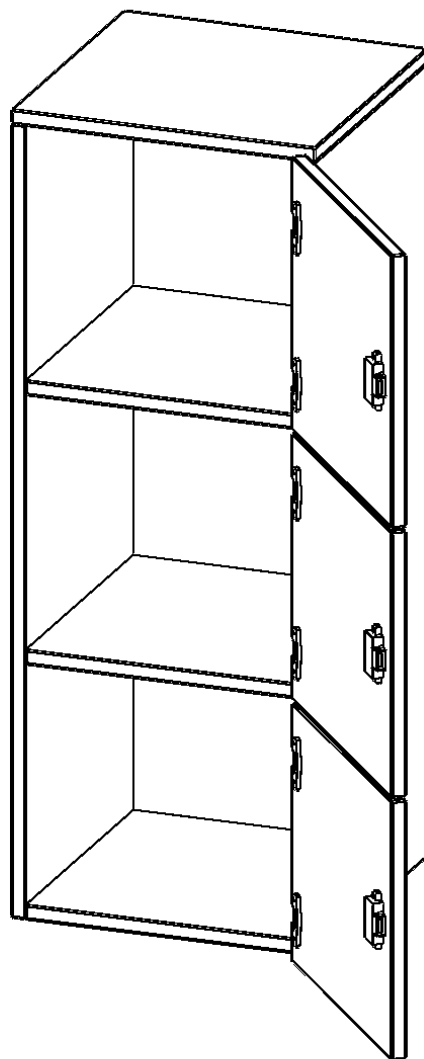

SCHLIESSFACH - AUFSATZ, 3 ORDNERHÖHEN - SERIE EVO180

3 SCHLIESSFÄCHER, TÜREN ÖFFNEN NACH RECHTS, B/H/T: 40,5X108X40 CM

PRODUKTBEschREIBUNG

Die evo180 Schließfach Aufsatzschränke in verschiedenen Höhen, Breiten und Varianten sind ein Kernstück unseres evo180 Schrankwandprogrammes. Sie bieten Ihnen die Möglichkeit, Ihre Raumhöhe immer optimal auszunutzen und im wahrsten Sinne des Wortes "noch einen drauf zu setzen". Die Aufsatzschränke werden als Ergänzung zu unseren Basis Schränken angeboten und bei Lieferung optional durch unser Team mit dem jeweiligen Unterschrank fest verschraubt. Die Rückwand ist als Sichrückwand ausgeführt, dementsprechend eignen sich alle evo180 Einzelschränke oder Schrankwände auch als Raumteiler.

Die Schließfächer sind mittels Schloss abschließbar und wahlweise mit komplett geschlossener Frontblende oder verkürzter Frontblende erhältlich. Dank der verkürzten Frontblende können Briefe und Informationen in das geschlossene Fach eingeworfen werden. Bitte treffen Sie Ihre Auswahl bei der Bestellung.

Konfigurieren Sie Ihren Wunsch Schließfach Aufsatzschrank indem Sie bei den angebotenen Varianten Ihre Auswahl treffen. Prüfen Sie bitte zur Sicherheit die Maße des Möbelstückes, auf das Sie diesen Schließfach Aufsatzschrank aufsetzen möchten.

EIGENSCHAFTEN

- Schließfach - Aufsatz
- 3 Türen, abschließbar
- Sichrückwand
- Höhe 108 cm
- wir mit Unterschrank verschraubt
- Türen öffnen nach rechts

Zubehör

Freistehend

Artikelnummer	F4143ASFRE	
Breite / Höhe / Tiefe	405 mm / 1080 mm / 400 mm	15.9" / 42.5" / 15.7"
Ordnerhöhen	3	
Fächer	3	
Montageart	Freistehend	
Einsatzbereich	Grundschule, Weiterführende Schule, Büro und Objekt, Konferenzraum	
Material	Melaminplatte	
Bauart	Abschließbar, Aufsatzmodul	
Produktlinie	evo180	