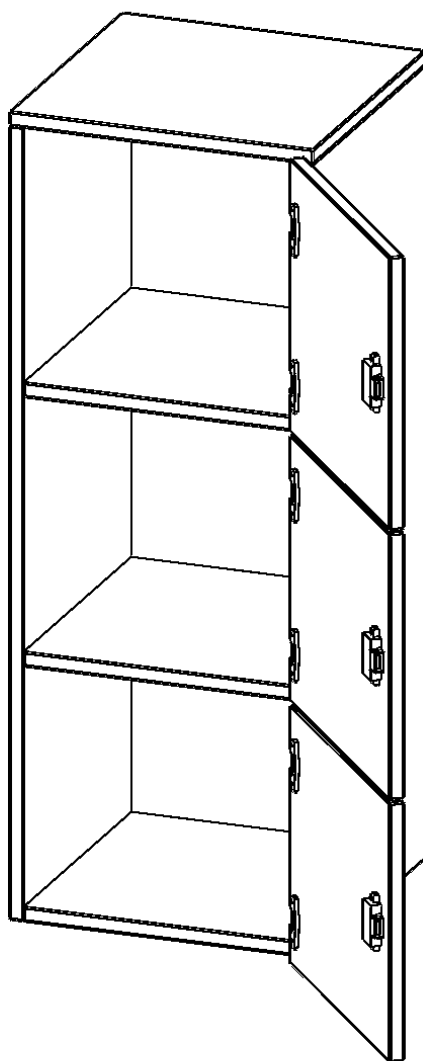

SCHLISSFACH - AUFSATZ, 3 ORDNERHÖHEN - SERIE EVO180

3 SCHLISSFÄCHER, TÜREN ÖFFNEN NACH RECHTS, B/H/T: 40,5X108X40 CM

PRODUKTBESCHREIBUNG

Die evo180 Schließfach Aufsatzschränke in verschiedenen Höhen, Breiten und Varianten sind ein Kernstück unseres evo180 Schrankwandprogrammes. Sie bieten Ihnen die Möglichkeit, Ihre Raumhöhe immer optimal auszunutzen und im wahrsten Sinne des Wortes "noch einen drauf zu setzen". Die Aufsatzschränke werden als Ergänzung zu unseren Basis Schränken angeboten und bei Lieferung optional durch unser Team mit dem jeweiligen Unterschrank fest verschraubt. Die Rückwand ist als Sichrückwand ausgeführt, dementsprechend eignen sich alle evo180 Einzelschränke oder Schrankwände auch als Raumteiler.

Die Schließfächer sind mittels Schloss abschließbar und wahlweise mit komplett geschlossener Frontblende oder verkürzter Frontblende erhältlich. Dank der verkürzten Frontblende können Briefe und Informationen in das geschlossene Fach eingeworfen werden. Bitte treffen Sie Ihre Auswahl bei der Bestellung.

Konfigurieren Sie Ihren Wunsch Schließfach Aufsatzschrank indem Sie bei den angebotenen Varianten Ihre Auswahl treffen. Prüfen Sie bitte zur Sicherheit die Maße des Möbelstückes, auf das Sie diesen Schließfach Aufsatzschrank aufsetzen möchten.

EIGENSCHAFTEN

- Schließfach - Aufsatz
- 3 Türen, abschließbar
- Sichrückwand
- Höhe 108 cm
- wir mit Unterschrank verschraubt
- Türen öffnen nach rechts

Zubehör

Freistehend

Artikelnummer	F4143ASFRE	
Breite / Höhe / Tiefe	405 mm / 1080 mm / 400 mm	15.9" / 42.5" / 15.7"
Ordnerhöhen	3	
Fächer	3	
Montageart	Freistehend	
Einsatzbereich	Grundschule, Weiterführende Schule, Büro und Objekt, Konferenzraum	
Material	Melaminplatte	
Bauart	Abschließbar, Aufsatzmodul	
Produktlinie	evo180	