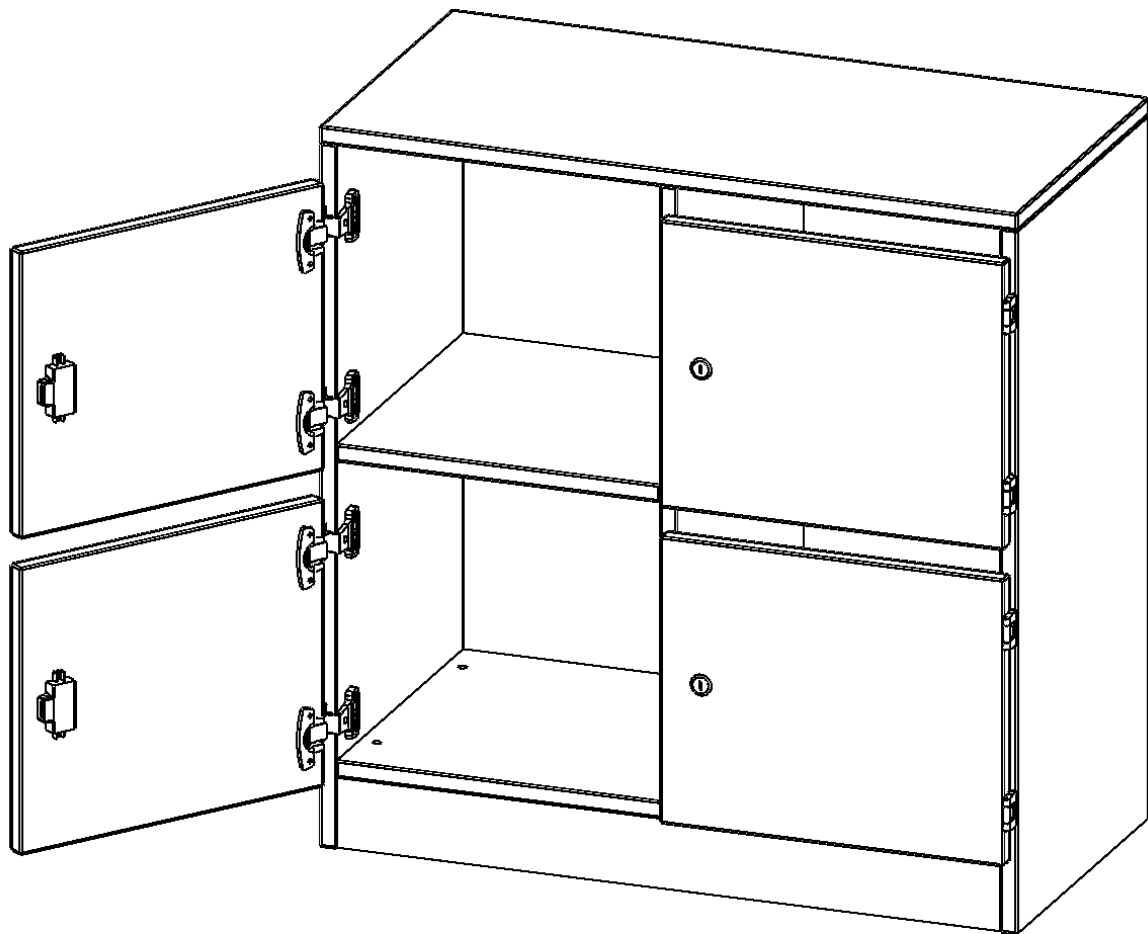

F8042SFB

PRODUKTDATENBLATT
WWW.MOEBELWERK-NIESKY.DE

SCHLISSFACHSCHRANK, 2 ORDNERHÖHEN - SERIE EVO180

4 SCHLISSFÄCHER, MIT BRIEFSCHLITZ, MIT SOCKEL (81 MM), B/H/T: 80X82X40 CM

PRODUKTBESCHREIBUNG

Die evo180 Schließfach Schränke in verschiedenen Höhen, Breiten und Varianten sind ein Kernstück unseres evo180 Schrankwandprogrammes. Die Rückwand ist als Sichtrückwand ausgeführt, dementsprechend eignen sich alle evo180 Einzelschränke oder Schrankwände auch als Raumteiler.

Alle Schließfach Schränke werden aus melaminharzbeschichteter E1 Feinspanplatte gefertigt, die FSC zertifiziert und formaldehydfrei sind. Als Kanten verwenden wir besonders robuste 2 mm starke ABS Kanten, die unter hoher Temperatur fest verleimt werden. Bitte wählen Sie Ihr Wunschdekor aus unserer Dekorpalette aus. Die Einlegeböden sind im Raster von 32 mm verstellbar. Unsere hochwertigen Bodenträger verfügen über einen "Ausziehstop", so wird verhindert, dass Böden mit Inhalt darauf aus dem Regal oder Schrank rutschen können. Die Türen lassen sich dank 270° offener Scharniere an den Korpus anlegen. Sie sind mit einem Schloss verschließbar. An den Türen befindet sich eine Staublippe.

Konfigurieren Sie Ihren Wunsch Schließfach Schrank indem Sie bei den angebotenen Varianten Ihre Auswahl treffen.

EIGENSCHAFTEN

- Schließfachschrank
- 4 Türen, abschließbar
- Sichtrückwand
- Höhe 82 cm
- mit Sockel
- Türen mit Briefeinwurf

Zubehör

Freistehend

Artikelnummer	F8042SFB	
Breite / Höhe / Tiefe	800 mm / 820 mm / 400 mm	31.5" / 32.3" / 15.7"
Ordnerhöhen	2	
Fächer	4	
Montageart	Freistehend	
Einsatzbereich	Grundschule, Weiterführende Schule, Büro und Objekt, Konferenzraum	
Material	Melaminplatte	
Bauart	Abschließbar, Untermodul	
Produktlinie	evo180	