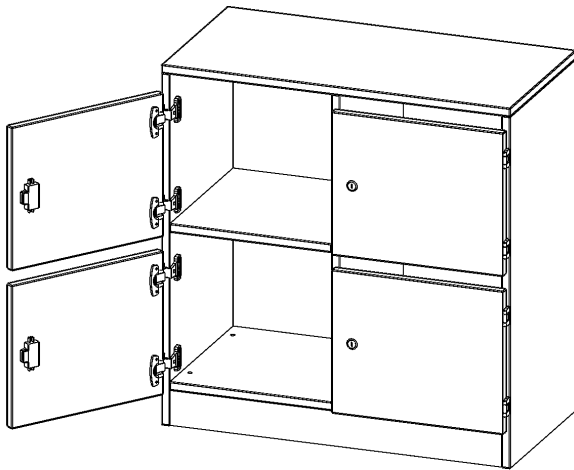

F8042SFB

PRODUKTDATENBLATT
WWW.MOEBELWERK-NIESKY.DE

SCHLISSFACHSCHRANK, 2 ORDNERHÖHEN - SERIE EVO180

4 SCHLISSFÄCHER, MIT BRIEFSCHLITZ, MIT SOCKEL (81 MM), B/H/T: 80X82X40 CM

PRODUKTBESCHREIBUNG

Die evo180 Schließfach Schränke in verschiedenen Höhen, Breiten und Varianten sind ein Kernstück unseres evo180 Schrankwandprogrammes. Die Rückwand ist als Sichtrückwand ausgeführt, dementsprechend eignen sich alle evo180 Einzelschränke oder Schrankwände auch als Raumteiler.

Die Schließfächer sind mittels Schloss abschließbar und wahlweise mit komplett geschlossener Frontblende oder verkürzter Frontblende erhältlich. Dank der verkürzten Frontblende können Briefe und Informationen in das geschlossene Fach eingeworfen werden. Bitte treffen Sie Ihre Auswahl bei der Bestellung.

Alle Schließfach Schränke werden aus melaminharzbeschichteter E1 Feinspanplatte gefertigt, die FSC zertifiziert und formaldehydfrei sind. Als Kanten verwenden wir besonders robuste 2 mm starke ABS Kanten, die unter hoher Temperatur fest verleimt werden. Bitte wählen Sie Ihr Wunschdekor aus unserer Dekorpalette aus. Die Einlegeböden sind im Raster von 32 mm verstellbar. Unsere hochwertigen Bodenträger verfügen über einen "Ausziehstop", so wird verhindert, dass Böden mit Inhalt darauf aus dem Regal oder Schrank rutschen können. Die Türen lassen sich dank 270° offener Scharniere an den Korpus anlegen. Sie sind mit einem Schloss verschließbar. An den Türen befindet sich eine Staublippe.

Zubehör

Freistehend

Artikelnummer	F8042SFB	
Breite / Höhe / Tiefe	800 mm / 820 mm / 400 mm	31.5" / 32.3" / 15.7"
Ordnerhöhen	2	
Fächer	4	
Montageart	Freistehend	
Einsatzbereich	Grundschule, Weiterführende Schule, Büro und Objekt, Konferenzraum	
Material	Melaminplatte	
Bauart	Abschließbar, Untermodul	
Produktlinie	evo180	