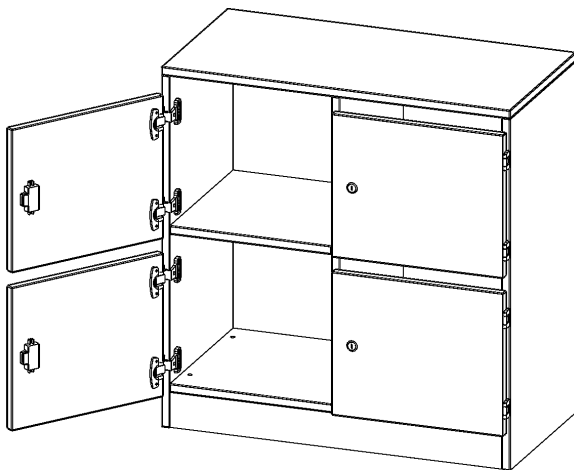

F8042SFB

PRODUKTDATENBLATT
WWW.MOEBELWERK-NIESKY.DE

SCHLISSFACHSCHRANK, 2 ORDNERHÖHEN - SERIE EVO180

4 SCHLISSFÄCHER, MIT BRIEFSCHLITZ, MIT SOCKEL (81 MM), B/H/T: 80X82X40 CM

PRODUKTBESCHREIBUNG

Die evo180 Schließfach Schränke in verschiedenen Höhen, Breiten und Varianten sind ein Kernstück unseres evo180 Schrankwandprogrammes. Die Rückwand ist als Sichrückwand ausgeführt, dementsprechend eignen sich alle evo180 Einzelschränke oder Schrankwände auch als Raumteiler.

Die Schließfächer sind mittels Schloss abschließbar und wahlweise mit komplett geschlossener Frontblende oder verkürzter Frontblende erhältlich. Dank der verkürzten Frontblende können Briefe und Informationen in das geschlossene Fach eingeworfen werden. Bitte treffen Sie Ihre Auswahl bei der Bestellung.

Alle Schließfach Schränke werden aus melaminharzbeschichteter E1 Feinspanplatte gefertigt, die FSC zertifiziert und formaldehydfrei sind. Als Kanten verwenden wir besonders robuste 2 mm starke ABS Kanten, die unter hoher Temperatur fest verleimt werden. Bitte wählen Sie Ihr Wunschdekor aus unserer Dekorpalette aus. Die Einlegeböden sind im Raster von 32 mm verstellbar. Unsere hochwertigen Bodenträger verfügen über einen "Ausziehstop", so wird verhindert, dass Böden mit Inhalt darauf aus dem Regal oder Schrank rutschen können. Die Türen lassen sich dank 270° offener Scharniere an den Korpus anlegen. Sie sind mit einem Schloss verschließbar. An den Türen befindet sich eine Staublippe.

Konfigurieren Sie Ihren Wunsch Schließfach Schrank indem Sie bei den angebotenen Varianten Ihre Auswahl treffen.

EIGENSCHAFTEN

- Schließfachschränk
- 4 Türen, abschließbar
- Sichrückwand
- Höhe 82 cm
- mit Sockel
- Türen mit Briefeinwurf