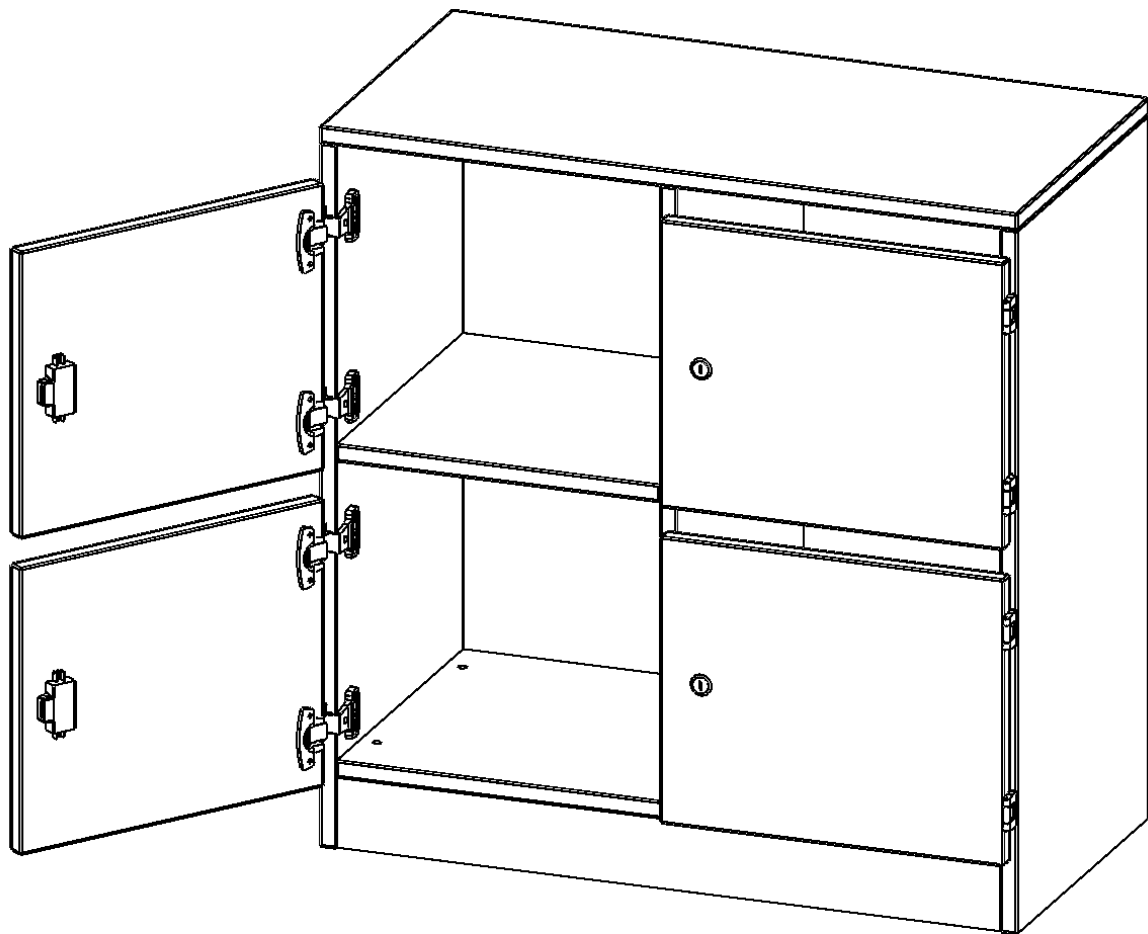

Artikelnummer	F8042SFB	
Breite / Höhe / Tiefe	800 mm / 820 mm / 400 mm	31.5" / 32.3" / 15.7"
Ordnerhöhen	2	
Fächer	4	
Montageart	Freistehend	
Einsatzbereich	Grundschule, Weiterführende Schule, Büro und Objekt, Konferenzraum	
Material	Melaminplatte	
Bauart	Abschließbar, Untermodul	
Produktlinie	evo180	

Möbelwerk Niesky GmbH
Neuhofer Straße 4-6
02906 Niesky
Deutschland

T +49 3588 2537-0
F +49 3588 2537-30
E info@moebelwerk-niesky.de
www.moebelwerk-niesky.de

© Copyright by Möbelwerk Niesky GmbH

08.10.2024
Seite 2/2