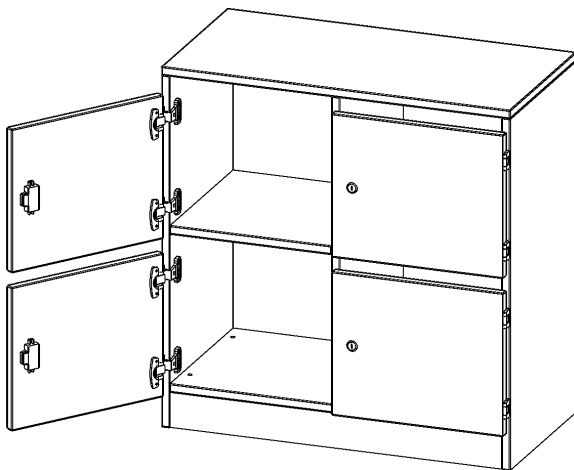

F8042SFB

PRODUKTDATENBLATT
WWW.MOEBELWERK-NIESKY.DE

SCHLISSFACHSCHRANK, 2 ORDNERHÖHEN - SERIE EVO180

4 SCHLISSFÄCHER, MIT BRIEFSCHLITZ, MIT SOCKEL (81 MM), B/H/T: 80X82X40 CM

PRODUKTBESCHREIBUNG

Die evo180 Schließfach Schränke in verschiedenen Höhen, Breiten und Varianten sind ein Kernstück unseres evo180 Schrankwandprogrammes. Die Rückwand ist als Sichtrückwand ausgeführt, dementsprechend eignen sich alle evo180 Einzelschränke oder Schrankwände auch als Raumteiler.

Die Schließfächer sind mittels Schloss abschließbar und wahlweise mit komplett geschlossener Frontblende oder verkürzter Frontblende erhältlich. Dank der verkürzten Frontblende können Briefe und Informationen in das geschlossene Fach eingeworfen werden. Bitte treffen Sie Ihre Auswahl bei der Bestellung.

Alle Schließfach Schränke werden aus melaminharzbeschichteter E1 Feinspanplatte gefertigt, die FSC zertifiziert und formaldehydfrei sind. Als Kanten verwenden wir besonders robuste 2 mm starke ABS Kanten, die unter hoher Temperatur fest verleimt werden. Bitte wählen Sie Ihr Wunschdekor aus unserer Dekorpalette aus. Die Einlegeböden sind im Raster von 32 mm verstellbar. Unsere hochwertigen Bodenträger verfügen über einen "Ausziehstop", so wird verhindert, dass Böden mit Inhalt darauf aus dem Regal oder Schrank rutschen können. Die Türen lassen sich dank 270° offener Scharniere an den Korpus anlegen. Sie sind mit einem Schloss verschließbar. An den Türen befindet sich eine Staublippe.

Zubehör

Freistehend

Artikelnummer	F8042SFB	
Breite / Höhe / Tiefe	800 mm / 820 mm / 400 mm	31.5" / 32.3" / 15.7"
Ordnerhöhen	2	
Fächer	4	
Montageart	Freistehend	
Einsatzbereich	Grundschule, Weiterführende Schule, Büro und Objekt, Konferenzraum	
Material	Melaminplatte	
Bauart	Abschließbar, Untermodul	
Produktlinie	evo180	