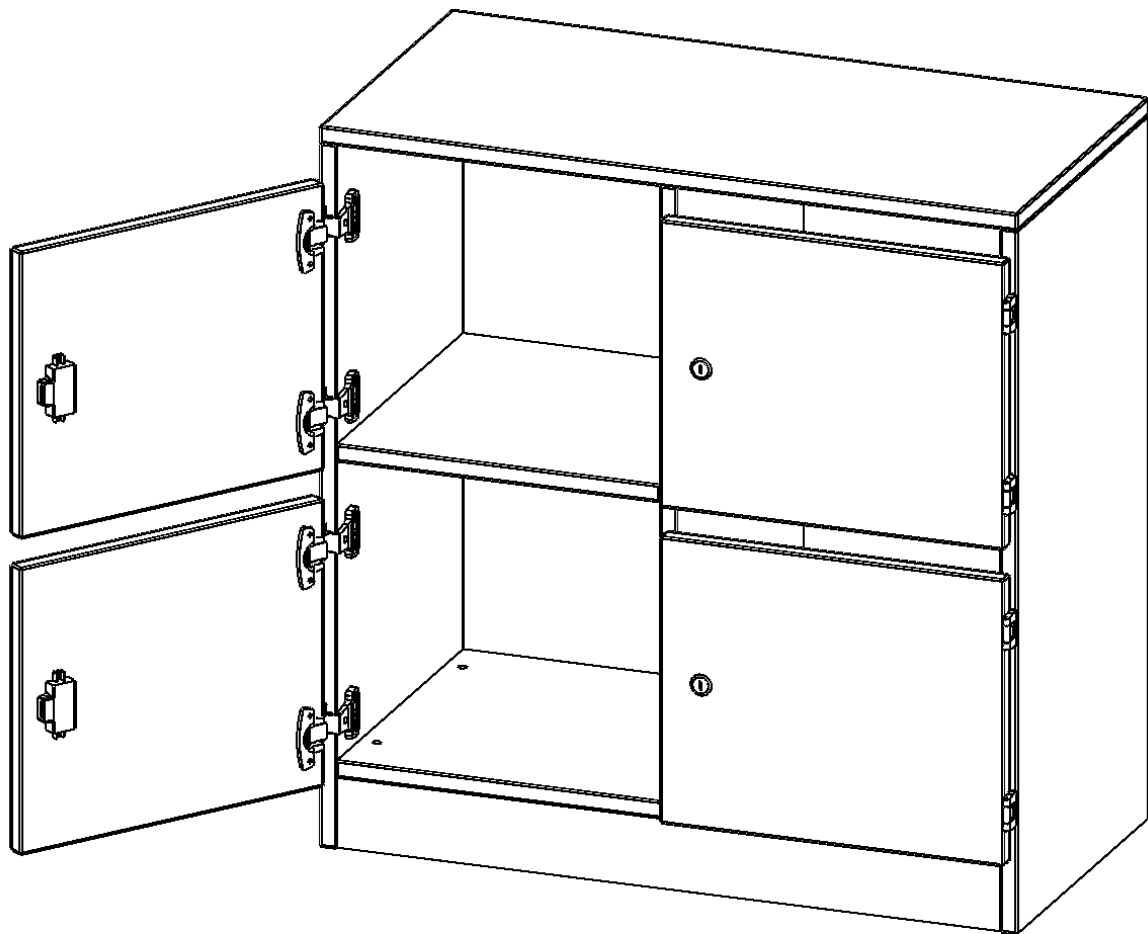

F8042SFB

PRODUKTDATENBLATT
WWW.MOEBELWERK-NIESKY.DE

SCHLISSFACHSCHRANK, 2 ORDNERHÖHEN - SERIE EVO180

4 SCHLISSFÄCHER, MIT BRIEFSCHLITZ, MIT SOCKEL (81 MM), B/H/T: 80X82X40 CM

PRODUKTBESCHREIBUNG

Die evo180 Schließfach Schränke in verschiedenen Höhen, Breiten und Varianten sind ein Kernstück unseres evo180 Schrankwandprogrammes. Die Rückwand ist als Sichtrückwand ausgeführt, dementsprechend eignen sich alle evo180 Einzelschränke oder Schrankwände auch als Raumteiler.

Alle Schließfach Schränke werden aus melaminharzbeschichteter E1 Feinspanplatte gefertigt, die FSC zertifiziert und formaldehydfrei sind. Als Kanten verwenden wir besonders robuste 2 mm starke ABS Kanten, die unter hoher Temperatur fest verleimt werden. Bitte wählen Sie Ihr Wunschdekor aus unserer Dekorpalette aus. Die Einlegeböden sind im Raster von 32 mm verstellbar. Unsere hochwertigen Bodenträger verfügen über einen "Ausziehstop", so wird verhindert, dass Böden mit Inhalt darauf aus dem Regal oder Schrank rutschen können. Die Türen lassen sich dank 270° offener Scharniere an den Korpus anlegen. Sie sind mit einem Schloss verschließbar. An den Türen befindet sich eine Staublippe.

Konfigurieren Sie Ihren Wunsch Schließfach Schrank indem Sie bei den angebotenen Varianten Ihre Auswahl treffen.

EIGENSCHAFTEN

- Schließfachschränk
- 4 Türen, abschließbar
- Sichtrückwand
- Höhe 82 cm
- mit Sockel
- Türen mit Briefeinwurf

Zubehör

Freistehend

Artikelnummer	F8042SFB	
Breite / Höhe / Tiefe	800 mm / 820 mm / 400 mm	31.5" / 32.3" / 15.7"
Ordnerhöhen	2	
Fächer	4	
Montageart	Freistehend	
Einsatzbereich	Grundschule, Weiterführende Schule, Büro und Objekt, Konferenzraum	
Material	Melaminplatte	
Bauart	Abschließbar, Untermodul	
Produktlinie	evo180	