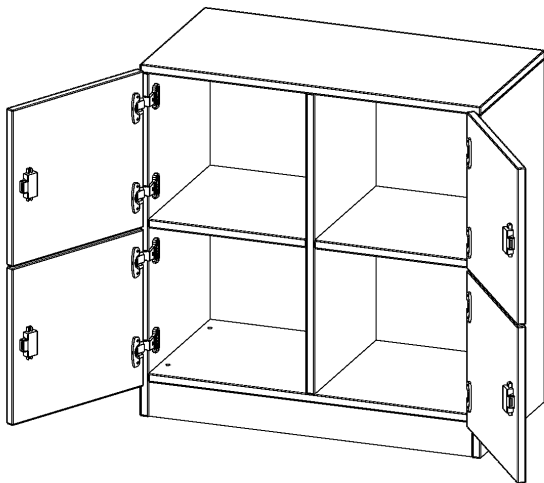

## SCHLISSFACHSCHRANK, 2 ORDNERHÖHEN - SERIE EVO180

4 SCHLISSFÄCHER, MIT SOCKEL (81 MM), B/H/T: 80X82X40 CM

### PRODUKTBESCHREIBUNG

Die evo180 Schließfach Schränke in verschiedenen Höhen, Breiten und Varianten sind ein Kernstück unseres evo180 Schrankwandprogrammes. Die Rückwand ist als Sichrückwand ausgeführt, dementsprechend eignen sich alle evo180 Einzelschränke oder Schrankwände auch als Raumteiler.

Die Schließfächer sind mittels Schloss abschließbar und wahlweise mit komplett geschlossener Frontblende oder verkürzter Frontblende erhältlich. Dank der verkürzten Frontblende können Briefe und Informationen in das geschlossene Fach eingeworfen werden. Bitte treffen Sie Ihre Auswahl bei der Bestellung.

### Zubehör

Freistehend

Artikelnummer	F8042SF	
Breite / Höhe / Tiefe	800 mm / 820 mm / 400 mm	31.5" / 32.3" / 15.7"
Ordnerhöhen	2	
Fächer	4	
Montageart	Freistehend	
Einsatzbereich	Grundschule, Weiterführende Schule, Büro und Objekt, Konferenzraum	
Material	Melaminplatte	
Bauart	Abschließbar, Untermodul	
Produktlinie	evo180	