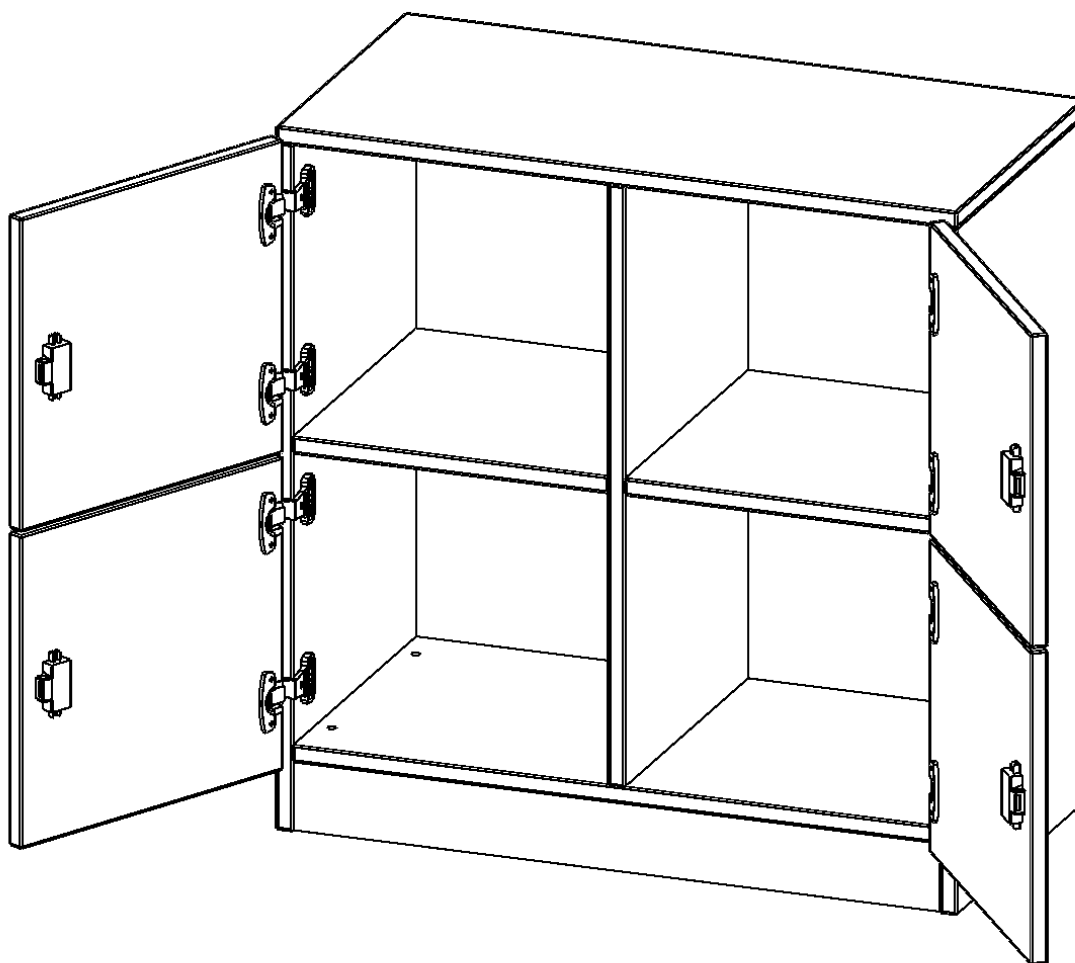

## SCHLISSFACHSCHRANK, 2 ORDNERHÖHEN - SERIE EVO180

4 SCHLISSFÄCHER, MIT SOCKEL (81 MM), B/H/T: 80X82X40 CM

### PRODUKTBESCHREIBUNG

Die evo180 Schließfach Schränke in verschiedenen Höhen, Breiten und Varianten sind ein Kernstück unseres evo180 Schrankwandprogrammes. Die Rückwand ist als Sichrückwand ausgeführt, dementsprechend eignen sich alle evo180 Einzelschränke oder Schrankwände auch als Raumteiler.

### EIGENSCHAFTEN

- Schließfachschrank
- 4 Türen, abschließbar
- Sichrückwand
- Höhe 82 cm
- mit Sockel

### Zubehör

Freistehend

Artikelnummer	F8042SF	
Breite / Höhe / Tiefe	800 mm / 820 mm / 400 mm	31.5" / 32.3" / 15.7"
Ordnerhöhen	2	
Fächer	4	
Montageart	Freistehend	
Einsatzbereich	Grundschule, Weiterführende Schule, Büro und Objekt, Konferenzraum	
Material	Melaminplatte	
Bauart	Abschließbar, Untermodul	
Produktlinie	evo180	