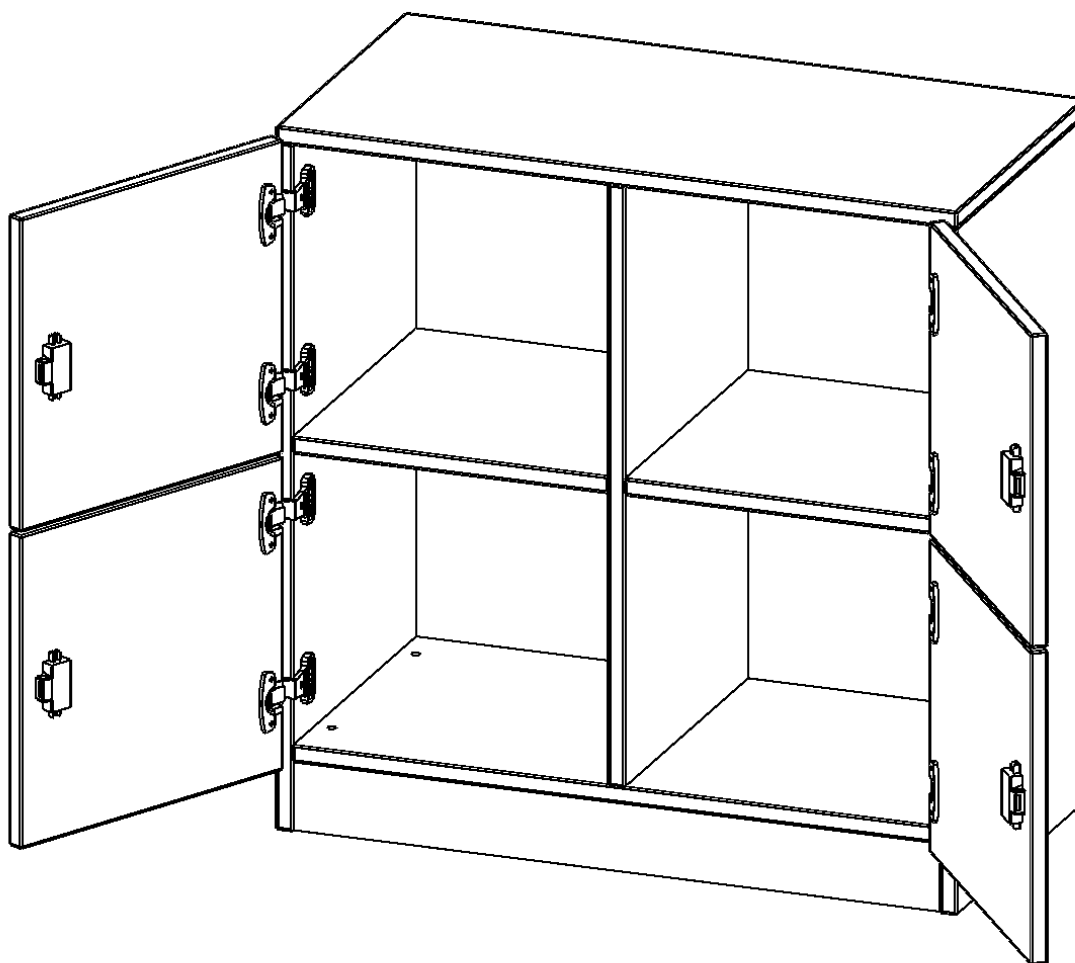

F8042SF

PRODUKTDATENBLATT
WWW.MOEBELWERK-NIESKY.DE

SCHLISSFACHSCHRANK, 2 ORDNERHÖHEN - SERIE EVO180

4 SCHLISSFÄCHER, MIT SOCKEL (81 MM), B/H/T: 80X82X40 CM

PRODUKTBESCHREIBUNG

Die evo180 Schließfach Schränke in verschiedenen Höhen, Breiten und Varianten sind ein Kernstück unseres evo180 Schrankwandprogrammes. Die Rückwand ist als Sichrückwand ausgeführt, dementsprechend eignen sich alle evo180 Einzelschränke oder Schrankwände auch als Raumteiler.

Alle Schließfach Schränke werden aus melaminharzbeschichteter E1 Feinspanplatte gefertigt, die FSC zertifiziert und formaldehydfrei sind. Als Kanten verwenden wir besonders robuste 2 mm starke ABS Kanten, die unter hoher Temperatur fest verleimt werden. Bitte wählen Sie Ihr Wunschdekor aus unserer Dekorpalette aus. Die Einlegeböden sind im Raster von 32 mm verstellbar. Unsere hochwertigen Bodenträger verfügen über einen "Ausziehstop", so wird verhindert, dass Böden mit Inhalt darauf aus dem Regal oder Schrank rutschen können. Die Türen lassen sich dank 270° öffnender Scharniere an den Korpus anlegen. Sie sind mit einem Schloss verschließbar. An den Türen befindet sich eine Staublippe.

Konfigurieren Sie Ihren Wunsch Schließfach Schrank indem Sie bei den angebotenen Varianten Ihre Auswahl treffen.

EIGENSCHAFTEN

- Schließfachschränk
- 4 Türen, abschließbar
- Sichrückwand
- Höhe 82 cm
- mit Sockel

Zubehör

Freistehend

Artikelnummer	F8042SF	
Breite / Höhe / Tiefe	800 mm / 820 mm / 400 mm	31.5" / 32.3" / 15.7"
Ordnerhöhen	2	
Fächer	4	
Montageart	Freistehend	
Einsatzbereich	Grundschule, Weiterführende Schule, Büro und Objekt, Konferenzraum	
Material	Melaminplatte	
Bauart	Abschließbar, Untermodul	
Produktlinie	evo180	