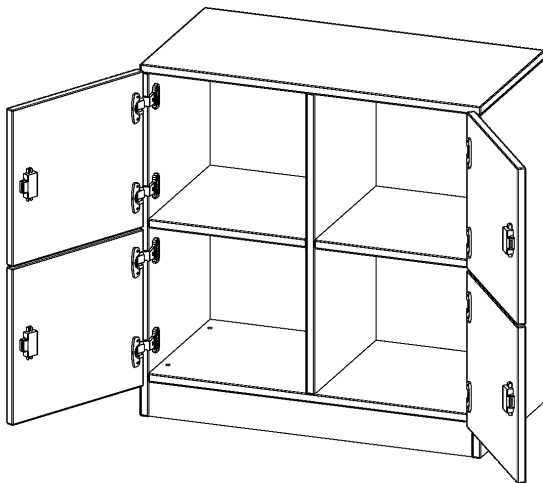

F8042SF

PRODUKTDATENBLATT
WWW.MOEBELWERK-NIESKY.DE

SCHLISSFACHSCHRANK, 2 ORDNERHÖHEN - SERIE EVO180

4 SCHLISSFÄCHER, MIT SOCKEL (81 MM), B/H/T: 80X82X40 CM

PRODUKTBESCHREIBUNG

Die evo180 Schließfach Schränke in verschiedenen Höhen, Breiten und Varianten sind ein Kernstück unseres evo180 Schrankwandprogrammes. Die Rückwand ist als Sichrückwand ausgeführt, dementsprechend eignen sich alle evo180 Einzelschränke oder Schrankwände auch als Raumteiler.

Die Schließfächer sind mittels Schloss abschließbar und wahlweise mit komplett geschlossener Frontblende oder verkürzter Frontblende erhältlich. Dank der verkürzten Frontblende können Briefe und Informationen in das geschlossene Fach eingeworfen werden. Bitte treffen Sie Ihre Auswahl bei der Bestellung.

Alle Schließfach Schränke werden aus melaminharzbeschichteter E1 Feinspanplatte gefertigt, die FSC zertifiziert und formaldehydfrei sind. Als Kanten verwenden wir besonders robuste 2 mm starke ABS Kanten, die unter hoher Temperatur fest verleimt werden. Bitte wählen Sie Ihr Wunschdekor aus unserer Dekorpalette aus. Die Einlegeböden sind im Raster von 32 mm verstellbar. Unsere hochwertigen Bodenträger verfügen über einen "Ausziehstop", so wird verhindert, dass Böden mit Inhalt darauf aus dem Regal oder Schrank rutschen können. Die Türen lassen sich dank 270° öffnender Scharniere an den Korpus anlegen. Sie sind mit einem Schloss verschließbar. An den Türen befindet sich eine Staublippe.

Konfigurieren Sie Ihren Wunsch Schließfach Schrank indem Sie bei den angebotenen Varianten Ihre Auswahl treffen.

EIGENSCHAFTEN

- Schließfachschränk
- 4 Türen, abschließbar
- Sichrückwand
- Höhe 82 cm
- mit Sockel