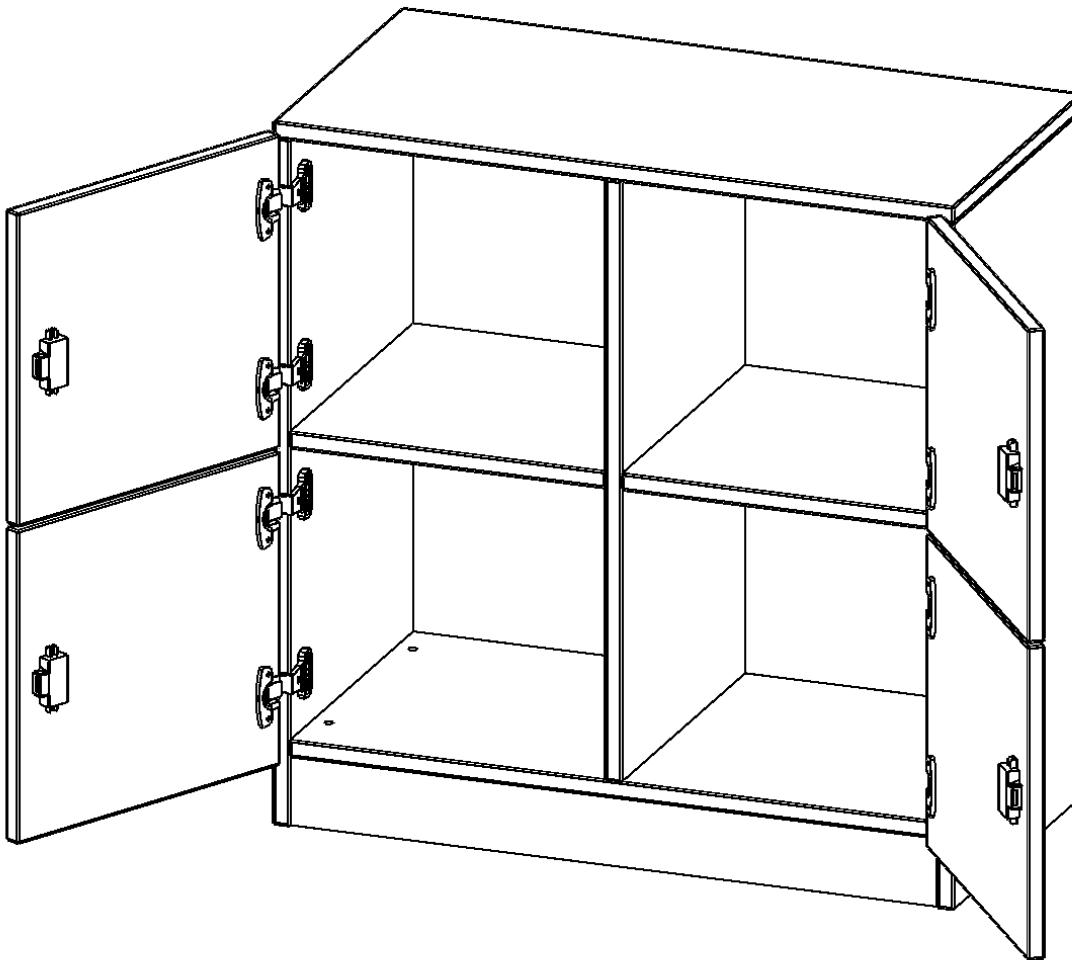

F8042SF

PRODUKTDATENBLATT
WWW.MOEBELWERK-NIESKY.DE

SCHLISSFACHSCHRANK, 2 ORDNERHÖHEN - SERIE EVO180

4 SCHLISSFÄCHER, MIT SOCKEL (81 MM), B/H/T: 80X82X40 CM

PRODUKTBESCHREIBUNG

Die evo180 Schließfach Schränke in verschiedenen Höhen, Breiten und Varianten sind ein Kernstück unseres evo180 Schrankwandprogrammes. Die Rückwand ist als Sichrückwand ausgeführt, dementsprechend eignen sich alle evo180 Einzelschränke oder Schrankwände auch als Raumteiler.

Alle Schließfach Schränke werden aus melaminharzbeschichteter E1 Feinspanplatte gefertigt, die FSC zertifiziert und formaldehydfrei sind. Als Kanten verwenden wir besonders robuste 2 mm starke ABS Kanten, die unter hoher Temperatur fest verleimt werden. Bitte wählen Sie Ihr Wunschdekor aus unserer Dekorpalette aus. Die Einlegeböden sind im Raster von 32 mm verstellbar. Unsere hochwertigen Bodenträger verfügen über einen "Ausziehstop", so wird verhindert, dass Böden mit Inhalt darauf aus dem Regal oder Schrank rutschen können. Die Türen lassen sich dank 270° öffnender Scharniere an den Korpus anlegen. Sie sind mit einem Schloss verschließbar. An den Türen befindet sich eine Staublippe.

Konfigurieren Sie Ihren Wunsch Schließfach Schrank indem Sie bei den angebotenen Varianten Ihre Auswahl treffen.

EIGENSCHAFTEN

- Schließfachschränk
- 4 Türen, abschließbar
- Sichrückwand
- Höhe 82 cm
- mit Sockel

Zubehör

Freistehend

Artikelnummer	F8042SF	
Breite / Höhe / Tiefe	800 mm / 820 mm / 400 mm	31.5" / 32.3" / 15.7"
Ordnerhöhen	2	
Fächer	4	
Montageart	Freistehend	
Einsatzbereich	Grundschule, Weiterführende Schule, Büro und Objekt, Konferenzraum	
Material	Melaminplatte	
Bauart	Abschließbar, Untermodul	
Produktlinie	evo180	