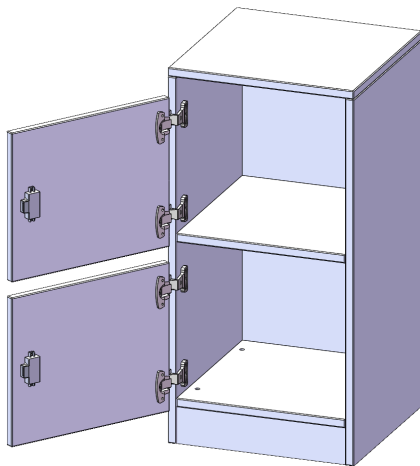

F4142SFBLI

PRODUKTDATENBLATT
WWW.MOEBELWERK-NIESKY.DE

SCHLISSFACHSCHRANK, 2 ORDNERHÖHEN - SERIE EVO180

2 SCHLISSFÄCHER, MIT BRIEFSCHLITZ, TÜREN ÖFFNEN NACH LINKS, MIT SOCKEL (81 MM), B/H/T: 40,5X82X40 CM

PRODUKTBESCHREIBUNG

Die evo180 Schließfach Schränke in verschiedenen Höhen, Breiten und Varianten sind ein Kernstück unseres evo180 Schrankwandprogrammes. Die Rückwand ist als Sichtrückwand ausgeführt, dementsprechend eignen sich alle evo180 Einzelschränke oder Schrankwände auch als Raumteiler.

Die Schließfächer sind mittels Schloss abschließbar und wahlweise mit komplett geschlossener Frontblende oder verkürzter Frontblende erhältlich. Dank der verkürzten Frontblende können Briefe und Informationen in das geschlossene Fach eingeworfen werden. Bitte treffen Sie Ihre Auswahl bei der Bestellung.

Zubehör

Freistehend

Artikelnummer	F4142SFBLI	
Breite / Höhe / Tiefe	405 mm / 820 mm / 400 mm	15.9" / 32.3" / 15.7"
Ordnerhöhen	2	
Fächer	2	
Montageart	Freistehend	
Einsatzbereich	Grundschule, Weiterführende Schule, Büro und Objekt, Konferenzraum	
Material	Melaminplatte	
Bauart	Abschließbar, Untermodul	
Produktlinie	evo180	