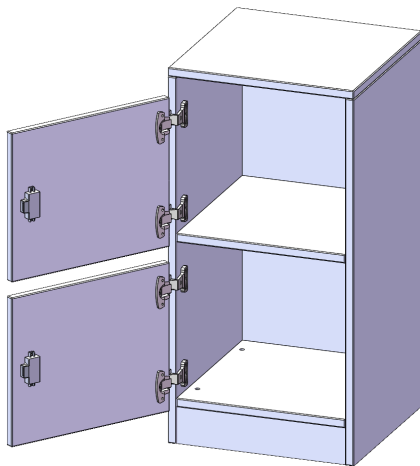

## SCHLISSFACHSCHRANK, 2 ORDNERHÖHEN - SERIE EVO180

2 SCHLISSFÄCHER, MIT BRIEFSCHLITZ, TÜREN ÖFFNEN NACH LINKS, MIT SOCKEL (81 MM), B/H/T: 40,5X82X40 CM

### PRODUKTBESCHREIBUNG

Die evo180 Schließfach Schränke in verschiedenen Höhen, Breiten und Varianten sind ein Kernstück unseres evo180 Schrankwandprogrammes. Die Rückwand ist als Sichtrückwand ausgeführt, dementsprechend eignen sich alle evo180 Einzelschränke oder Schrankwände auch als Raumteiler.

Die Schließfächer sind mittels Schloss abschließbar und wahlweise mit komplett geschlossener Frontblende oder verkürzter Frontblende erhältlich. Dank der verkürzten Frontblende können Briefe und Informationen in das geschlossene Fach eingeworfen werden. Bitte treffen Sie Ihre Auswahl bei der Bestellung.

### EIGENSCHAFTEN

- Schließfachschrank
- 2 Türen, abschließbar
- Sichtrückwand
- Höhe 82 cm
- mit Sockel
- Türen öffnen nach links
- Türen mit Briefeinwurf