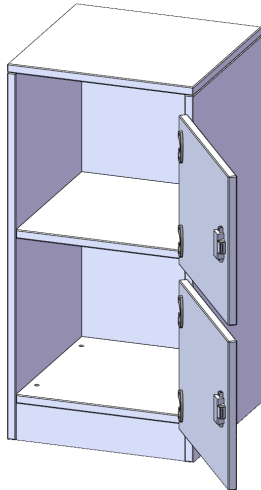

SCHLISSFACHSCHRANK, 2 ORDNERHÖHEN - SERIE EVO180

2 SCHLISSFÄCHER, MIT BRIEFSCHLITZ, TÜREN ÖFFNEN NACH RECHTS, MIT SOCKEL (81 MM), B/H/T: 40,5X82X40 CM

PRODUKTBESCHREIBUNG

Die evo180 Schließfach Schränke in verschiedenen Höhen, Breiten und Varianten sind ein Kernstück unseres evo180 Schrankwandprogrammes. Die Rückwand ist als Sichrückwand ausgeführt, dementsprechend eignen sich alle evo180 Einzelschränke oder Schrankwände auch als Raumteiler.

Die Schließfächer sind mittels Schloss abschließbar und wahlweise mit komplett geschlossener Frontblende oder verkürzter Frontblende erhältlich. Dank der verkürzten Frontblende können Briefe und Informationen in das geschlossene Fach eingeworfen werden. Bitte treffen Sie Ihre Auswahl bei der Bestellung.

Alle Schließfach Schränke werden aus melaminharzbeschichteter E1 Feinspanplatte gefertigt, die FSC zertifiziert und formaldehydfrei sind. Als Kanten verwenden wir besonders robuste 2 mm starke ABS Kanten, die unter hoher Temperatur fest verleimt werden. Bitte wählen Sie Ihr Wunschdekor aus unserer Dekorpalette aus. Die Einlegeböden sind im Raster von 32 mm verstellbar. Unsere hochwertigen Bodenträger verfügen über einen "Ausziehstop", so wird verhindert, dass Böden mit Inhalt darauf aus dem Regal oder Schrank rutschen können. Die Türen lassen sich dank 270° offener Scharniere an den Korpus anlegen. Sie sind mit einem Schloss verschließbar. An den Türen befindet sich eine Staublippe.

Konfigurieren Sie Ihren Wunsch Schließfach Schrank indem Sie bei den angebotenen Varianten Ihre Auswahl treffen.

EIGENSCHAFTEN

- Schließfachschrank
- 2 Türen, abschließbar
- Sichrückwand
- Höhe 82 cm
- mit Sockel
- Türen öffnen nach rechts
- Türen mit Briefeinwurf