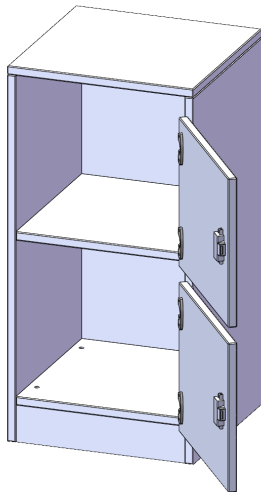

SCHLISSFACHSCHRANK, 2 ORDNERHÖHEN - SERIE EVO180

2 SCHLISSFÄCHER, MIT BRIEFSCHLITZ, TÜREN ÖFFNEN NACH RECHTS, MIT SOCKEL (81 MM), B/H/T: 40,5X82X40 CM

PRODUKTBESCHREIBUNG

Die evo180 Schließfach Schränke in verschiedenen Höhen, Breiten und Varianten sind ein Kernstück unseres evo180 Schrankwandprogrammes. Die Rückwand ist als Sichrückwand ausgeführt, dementsprechend eignen sich alle evo180 Einzelschränke oder Schrankwände auch als Raumteiler.

Die Schließfächer sind mittels Schloss abschließbar und wahlweise mit komplett geschlossener Frontblende oder verkürzter Frontblende erhältlich. Dank der verkürzten Frontblende können Briefe und Informationen in das geschlossene Fach eingeworfen werden. Bitte treffen Sie Ihre Auswahl bei der Bestellung.

Alle Schließfach Schränke werden aus melaminharzbeschichteter E1 Feinspanplatte gefertigt, die FSC zertifiziert und formaldehydfrei sind. Als Kanten verwenden wir besonders robuste 2 mm starke ABS Kanten, die unter hoher Temperatur fest verleimt werden. Bitte wählen Sie Ihr Wunschdekor aus unserer Dekorpalette aus. Die Einlegeböden sind im Raster von 32 mm verstellbar. Unsere hochwertigen Bodenträger verfügen über einen "Ausziehstop", so wird verhindert, dass Böden mit Inhalt darauf aus dem Regal oder Schrank rutschen können. Die Türen lassen sich dank 270° offener Scharniere an den Korpus anlegen. Sie sind mit einem Schloss verschließbar. An den Türen befindet sich eine Staublippe.

Konfigurieren Sie Ihren Wunsch Schließfach Schrank indem Sie bei den angebotenen Varianten Ihre Auswahl treffen.

EIGENSCHAFTEN

- Schließfachschrank
- 2 Türen, abschließbar
- Sichrückwand
- Höhe 82 cm
- mit Sockel
- Türen öffnen nach rechts
- Türen mit Briefeinwurf